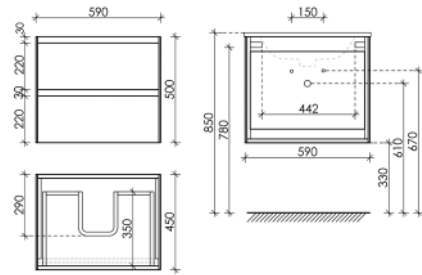

Белый глянец

МЕБЕЛЬ ДЛЯ ВАННЫХ КОМНАТ

Описание

Тумба подвесная Cento с двумя ящиками, оснащенными доводчиками скрытого монтажа с системой Soft close (плавного закрывания)

590 x 450 x 500

Белый глянец

CN60W