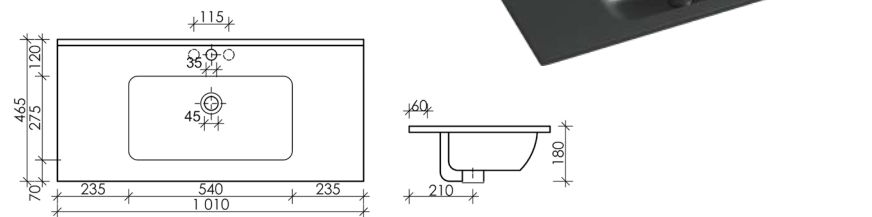

Черный матовый

CN7006MB

Умывальник накладной прямоугольный Element

1010 x 465 x 180

Черный матовый

CN7003MB

Умывальник накладной прямоугольный Element, чаша слева

1210 x 465 x 180