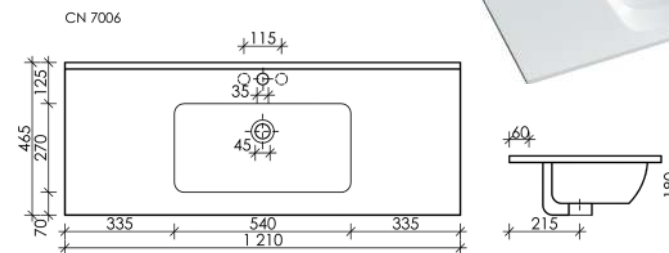

Умывальник накладной прямоугольный Element

1210 x 465 x 180

Белый

CN7006

Керамическая раковина Element, прямоугольная (отверстие под смеситель R) Element

375 x 215 x 100

Белый

CN5007