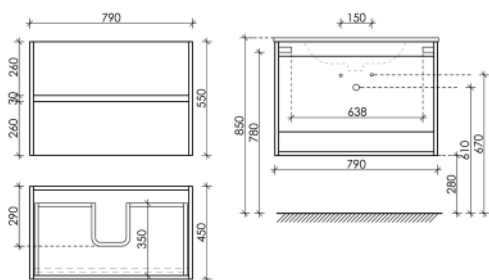

Описание

Тумба подвесная Urban с двумя ящиками, оснащенными доводчиками скрытого монтажа с системой Soft close (плавного закрывания), с ручкой Gola по всей длине тумбы

590 x 450 x 550

Дуб галифакс

UR60EG

Тумба подвесная Urban с двумя ящиками, оснащенными доводчиками скрытого монтажа с системой Soft close (плавного закрывания), с ручкой Gola по всей длине тумбы

790 x 450 x 550

Дуб галифакс

UR80EG

Тумба подвесная Urban с двумя ящиками, оснащенными доводчиками скрытого монтажа с системой Soft close (плавного закрывания), с ручкой Gola по всей длине тумбы

890 x 450 x 550

Дуб галифакс

UR90EG

Тумба подвесная Urban с двумя ящиками, оснащенными доводчиками скрытого монтажа с системой Soft close (плавного закрывания), с ручкой Gola по всей длине тумбы

990 x 450 x 550

Дуб галифакс

UR100EG

Описание

Тумба подвесная Urban с двумя ящиками, оснащенными доводчиками скрытого монтажа с системой Soft close (плавного закрывания), с ручкой Gola по всей длине тумбы

1190 x 450 x 550

Дуб галифакс

UR120-1EG

Тумба подвесная Urban с двумя ящиками, оснащенными доводчиками скрытого монтажа с системой Soft close (плавного закрывания), с ручкой Gola по всей длине тумбы

1190 x 450 x 550

Дуб галифакс

UR120-2EG

Шкаф-пенал Urban подвесной, 2 дверцы, петли с доводчиками, расположение петель R/L

350 x 300 x 1600

Дуб галифакс

PUR35EG

Материал корпуса – ЛДСП
Материал фасада – ЛДСП

Подробная информация по подходящим раковинам на стр. 166-169

Производитель оставляет за собой право, без предварительного уведомления, вносить изменения в конструкцию, комплектацию или технологию изготовления изделия, не ухудшающие его потребительских свойств, с целью улучшения его технических характеристик. Это не является недостатком товара.