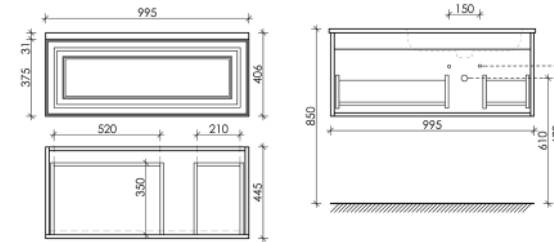

995 x 445 x 406

Beige Soft

VR100LCE

Описание

Тумба подвесная Very с одним ящиком, оснащенным доводчиками скрытого монтажа с системой Soft close (плавного закрывания)

995 x 445 x 406

Beige Soft

VR100RCE