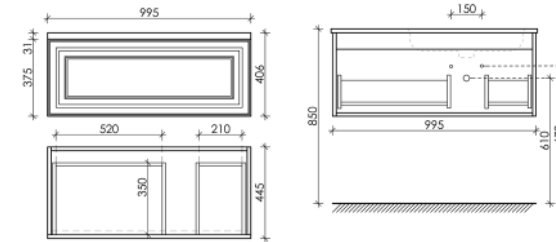

995 x 445 x 406

Bianco

VR100LW

Описание

Тумба подвесная Very с одним ящиком, оснащенным доводчиками скрытого монтажа с системой Soft close (плавного закрывания)

995 x 445 x 406

Bianco

VR100RW