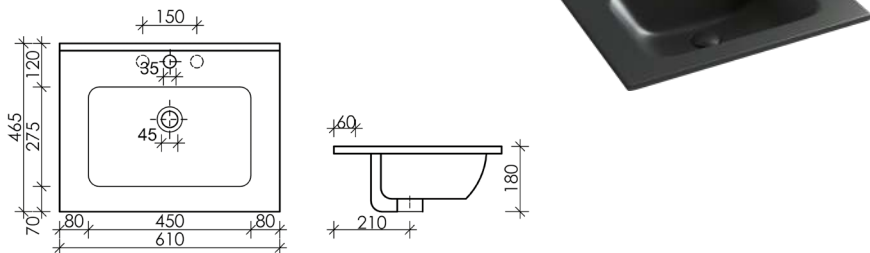

Описание

Умывальник накладной прямоугольный Element

610 x 465 x 180

Черный Матовый

CN7001MB