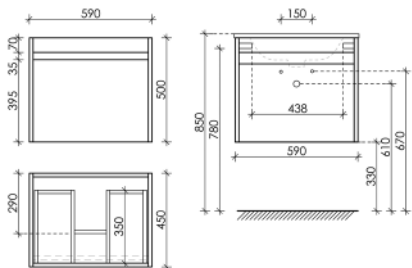

● Дуб бардолино/белый

МЕБЕЛЬ ДЛЯ ВАННЫХ КОМНАТ

Описание

Тумба подвесная Smart с двумя ящиками, оснащенными доводчиками скрытого монтажа с системой Soft close (плавного закрывания), 1 ящик внешний и 1 ящик внутренний