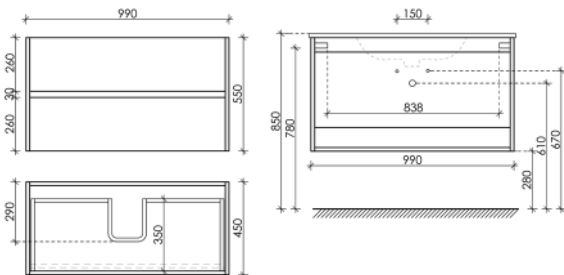

Описание

Тумба подвесная Urban с двумя ящиками, оснащенными доводчиками скрытого монтажа с системой Soft close (плавного закрывания), с ручкой Gola по всей длине тумбы, белый глянец

590 x 450 x 550

Белый глянец

UR60W

Тумба подвесная Urban с двумя ящиками, оснащенными доводчиками скрытого монтажа с системой Soft close (плавного закрывания), с ручкой Gola по всей длине тумбы, белый глянец

790 x 450 x 550

Белый глянец

UR80W

Тумба подвесная Urban с двумя ящиками, оснащенными доводчиками скрытого монтажа с системой Soft close (плавного закрывания), с ручкой Gola по всей длине тумбы, белый глянец

890 x 450 x 550

Белый глянец

UR90W

Тумба подвесная Urban с двумя ящиками, оснащенными доводчиками скрытого монтажа с системой Soft close (плавного закрывания), с ручкой Gola по всей длине тумбы, белый глянец

990 x 450 x 550

Белый глянец

UR100W

Описание

Тумба подвесная Urban с двумя ящиками, оснащенными доводчиками скрытого монтажа с системой Soft close (плавного закрывания), с ручкой Gola по всей длине тумбы, белый глянец

1190 x 450 x 550

Белый глянец

UR120-1W

Тумба подвесная Urban с двумя ящиками, оснащенными доводчиками скрытого монтажа с системой Soft close (плавного закрывания), с ручкой Gola по всей длине тумбы, белый глянец

1190 x 450 x 550

Белый глянец

UR120-2W

Шкаф-пенал Urban подвесной белый глянец, две дверцы, петли с доводчиками, расположение петель R/L

350 x 300 x 1600

Белый глянец

PUR35W

Материал корпуса – ЛДСП
Материал фасада – МДФ, покрытие эмаль

Подробная информация по подходящим раковинам на стр. 166