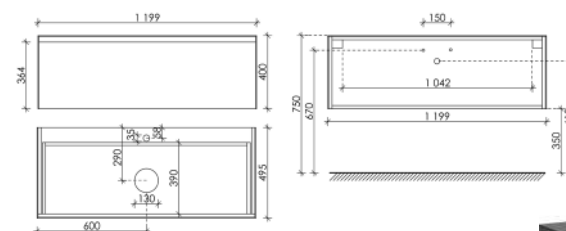

Описание

Тумба подвесная Stone из керамогранита с одним выдвижным ящиком и столешницей из керамогранита

1199 x 495 x 400

керамогранит Nero Marquina / Черный мрамор

ST120NM

Тумба подвесная Stone из керамогранита с одним выдвижным ящиком и столешницей из керамогранита

1199 x 495 x 400

керамогранит Statuario white / Белый мрамор

ST120SV

МЕБЕЛЬ ДЛЯ ВАННЫХ КОМНАТ

Тумба подвесная Stone / ST120SV

Тумба подвесная Stone из керамогранита с одним выдвижным ящиком и столешницей из керамогранита Statuario White

1199 x 495 x 400

Материал корпуса – ЛДСП, покрытие – керамогранит
Материал фасада – ЛДСП, покрытие – керамогранит

Производитель оставляет за собой право, без предварительного уведомления, вносить изменения в конструкцию, комплектацию или технологию изготовления изделия, не ухудшающие его потребительских свойств, с целью улучшения его технических характеристик. Это не является недостатком товара.