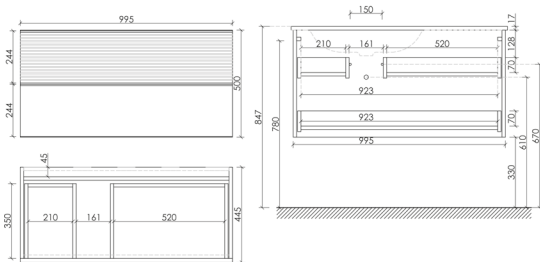

Описание

Тумба подвесная Delta с двумя ящиками, оснащёнными доводчиками скрытого монтажа с системой Soft close (плавного закрывания), ручки чёрные профильные накладные

590 x 450 x 500

Дуб светлый / белый

DL60W

Тумба подвесная Delta с двумя ящиками, оснащёнными доводчиками скрытого монтажа с системой Soft close (плавного закрывания), ручки чёрные профильные накладные

790 x 445 x 500

Дуб светлый / белый

DL80W

Тумба подвесная Delta с двумя ящиками, оснащёнными доводчиками скрытого монтажа с системой Soft close (плавного закрывания), ручки чёрные профильные накладные

995 x 445 x 500

Дуб светлый / белый

DL100W

Тумба подвесная Delta с двумя ящиками, оснащёнными доводчиками скрытого монтажа с системой Soft close (плавного закрывания), ручки чёрные профильные накладные

995 x 445 x 500

Дуб светлый / белый

DL100LW

Описание

Тумба подвесная Delta с двумя ящиками, оснащёнными доводчиками скрытого монтажа с системой Soft close (плавного закрывания), ручки чёрные профильные накладные

995 x 445 x 500

Дуб светлый / белый

DL100RW

Тумба подвесная Delta с двумя ящиками, оснащёнными доводчиками скрытого монтажа с системой Soft close (плавного закрывания), ручки чёрные профильные накладные

1195 x 445 x 500

Дуб светлый / белый

DL120W

Шкаф-пенал Delta подвесной, две дверцы, петли с доводчиками, расположение петель R/L, ручки чёрные профильные накладные

350 x 300 x 1600

Дуб светлый / белый

PDL35W

Материал корпуса – МДФ, покрытие пленка
Материал фасада – МДФ, покрытие пленка

Подробная информация по подходящим раковинам на стр. 166