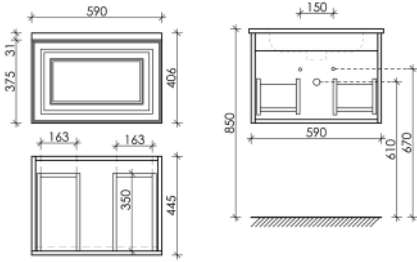

● Doha Soft

МЕБЕЛЬ ДЛЯ ВАННЫХ КОМНАТ

Описание

Тумба подвесная Very с одним ящиком, оснащенным доводчиками скрытого монтажа с системой Soft close (плавного закрывания)

590 x 445 x 406

Doha Soft

VR60SM