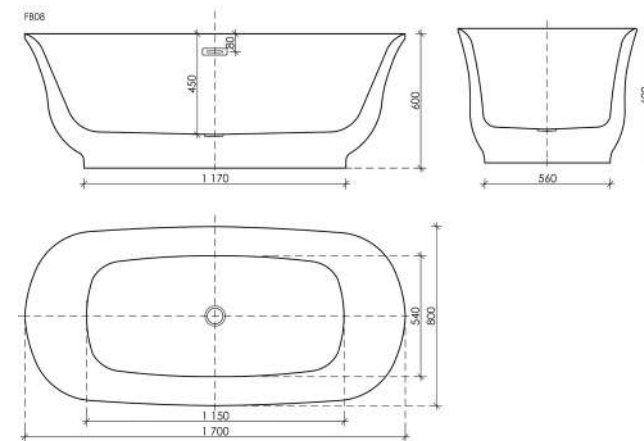

Описание

Ванна Viva акриловая отдельностоящая
Слив-перелив, донный клапан «Click-Clack» в комплекте, хром

Цвет белый

Размер 1700 x 800 x 600

Артикул FB08