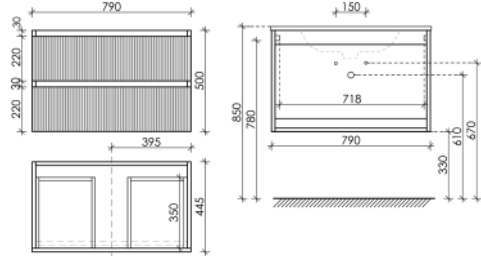

Beige Soft

SNT60CE

Тумба подвесная Snob Т с двумя ящиками, оснащенными доводчиками скрытого монтажа с системой Soft close (плавного закрывания)

790 x 445 x 500

Beige Soft

SNT80CE

Тумба подвесная Snob Т с двумя ящиками, оснащенными доводчиками скрытого монтажа с системой Soft close (плавного закрывания)