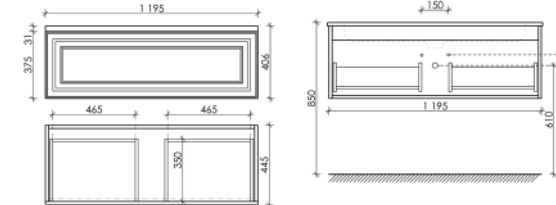

Тумба подвесная Very с одним ящиком, оснащенным доводчиками скрытого монтажа с системой Soft close (плавного закрывания)

1195 x 445 x 406

Bianco

VR120W