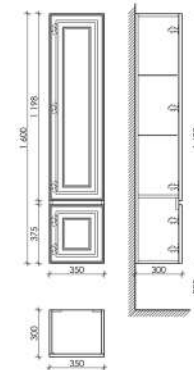

Шкаф-пенал Very подвесной правый, две дверцы, петли с доводчиками, расположение петель R/L

350 x 300 x 1600

Bianco

PVR35RW – петли справа

PVR35LW – петли слева