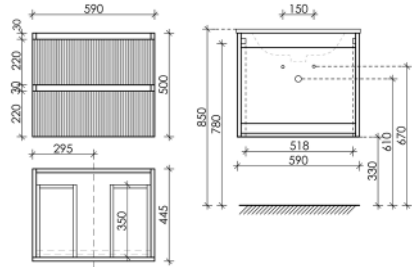

Doha Soft

МЕБЕЛЬ ДЛЯ ВАННЫХ КОМНАТ

Описание

Тумба подвесная Snob R с двумя ящиками, оснащенными доводчиками скрытого монтажа с системой Soft close (плавного закрывания)

590 x 445 x 500

Doha Soft

SNR60SM