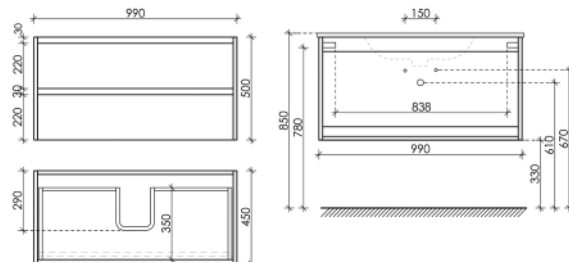

890 x 450 x 500

Белый глянец

LB90W

Тумба подвесная Libra с двумя ящиками, оснащенными доводчиками скрытого монтажа с системой Soft close (плавного закрывания), с фрезерованными ручками по всей длине фасада