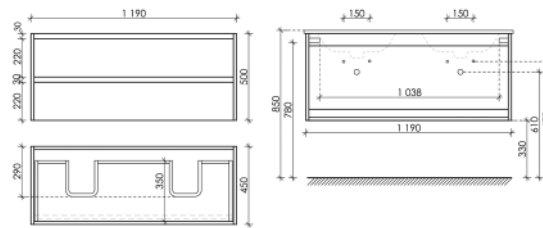

1190 x 450 x 500

Дуб чарльстон

LB120-1ECH

Тумба подвесная Libra с двумя ящиками, оснащенными доводчиками скрытого монтажа с системой Soft close (плавного закрывания), с фрезерованными ручками по всей длине фасада