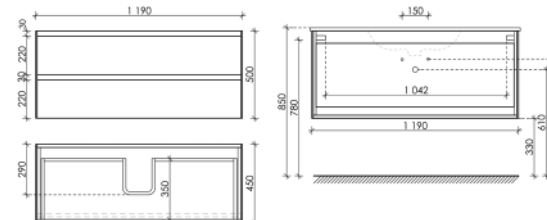

Описание

Тумба подвесная Cento с двумя ящиками, оснащенными доводчиками скрытого монтажа с системой Soft close (плавного закрывания)

1190 x 450 x 500

Карпатская ель

CN120-1KE