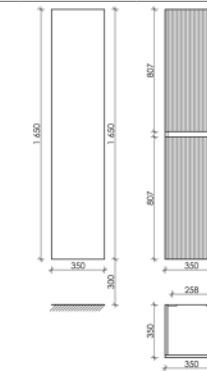

1195 x 445 x 500

Doha Soft

SNR120SM

Шкаф-пенал Snob R подвесной Doha Soft, две дверцы, петли с доводчиками, расположение петель R/L

350 x 350 x 1650

Doha Soft

PSNR35SM

Материал корпуса – МДФ, покрытие пленка
Материал фасада – МДФ, покрытие пленка