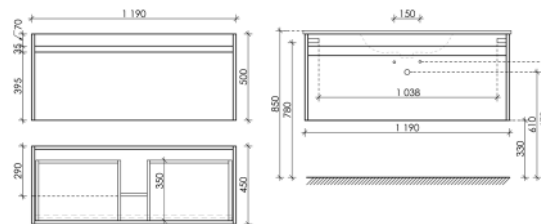

Описание

Тумба подвесная Smart с двумя ящиками, оснащенными доводчиками скрытого монтажа с системой Soft close (плавного закрывания), 1 ящик внешний и 1 ящик внутренний