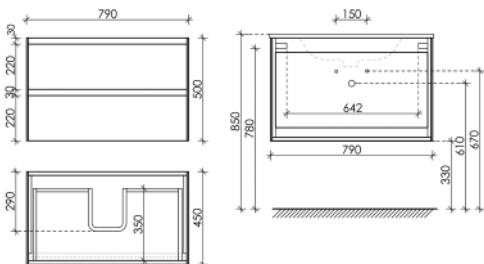

Тумба подвесная Cento с двумя ящиками, оснащенными доводчиками скрытого монтажа с системой Soft close (плавного закрывания)

790 x 450 x 500

Карпатская ель

CN80KE