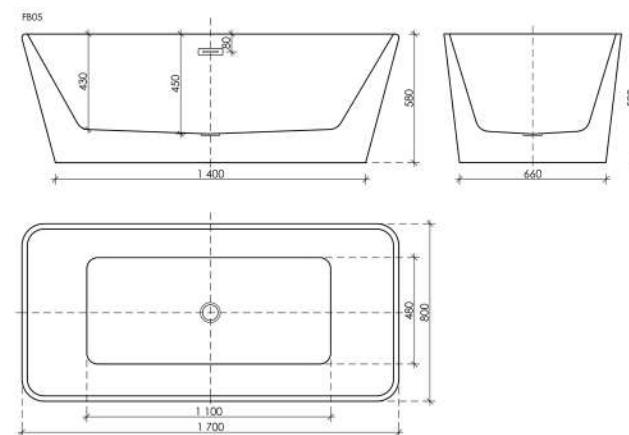

Описание

Ванна Dama акриловая отдельностоящая
Слив-перелив, донный клапан «Click-Clack» в комплекте, хром

Цвет белый

Размер 1700 x 800 x 580

Артикул FB05