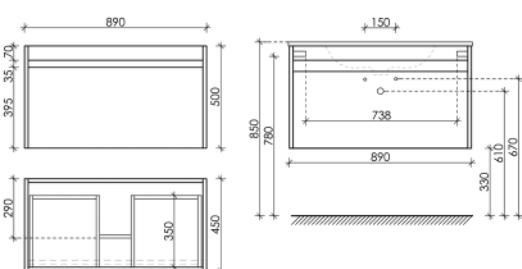

790 x 450 x 500

Дуб бардолино/белый

SM80E

Тумба подвесная Smart с двумя ящиками, оснащенными доводчиками скрытого монтажа с системой Soft close (плавного закрывания), 1 ящик внешний и 1 ящик внутренний