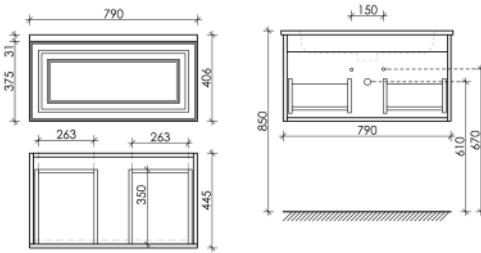

Doha Soft

VR60SM

Тумба подвесная Very с одним ящиком, оснащенным доводчиками скрытого монтажа с системой Soft close (плавного закрывания)

790 x 445 x 406

Doha Soft

VR80SM

Тумба подвесная Very с одним ящиком, оснащенным доводчиками скрытого монтажа с системой Soft close (плавного закрывания)