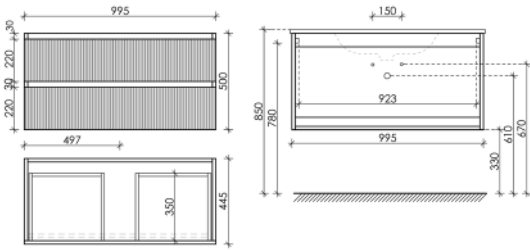

Тумба подвесная Snob Т с двумя ящиками, оснащенными доводчиками скрытого монтажа с системой Soft close (плавного закрывания)

995 x 445 x 500

Beige Soft

SNT100CE

Тумба подвесная Snob Т правая с двумя ящиками, оснащенными доводчиками скрытого монтажа с системой Soft close (плавного закрывания)

995 x 445 x 500

Beige Soft

SNT100RCE