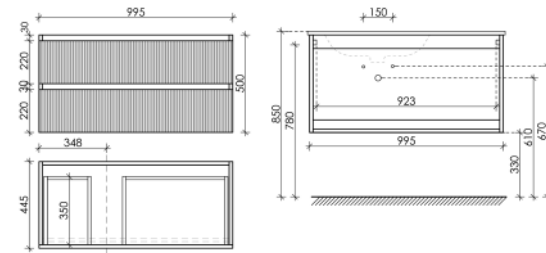

Описание

Тумба подвесная Snob Т левая с двумя ящиками, оснащенными доводчиками скрытого монтажа с системой Soft close (плавного закрывания)

995 x 445 x 500

Beige Soft

SNT100LCE