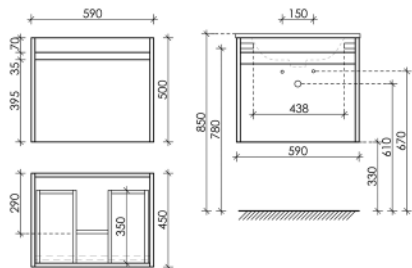

Шкаф-пенал SMART / PSM35W

Шкаф-пенал Smart подвесной, две дверцы, петли с доводчиками, расположение петель R/L
 Белый глянец
 350 x 300 x 1600

○ Белый глянец

МЕБЕЛЬ ДЛЯ ВАННЫХ КОМНАТ

Описание

Тумба подвесная Smart с двумя ящиками, оснащенными доводчиками скрытого монтажа с системой Soft close (плавного закрывания), 1 ящик внешний и 1 ящик внутренний