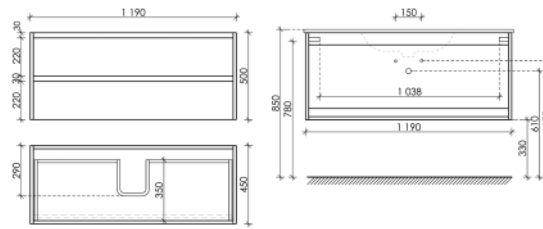

Описание

Тумба подвесная Libra с двумя ящиками, оснащенными доводчиками скрытого монтажа с системой Soft close (плавного закрывания), с фрезерованными ручками по всей длине фасада