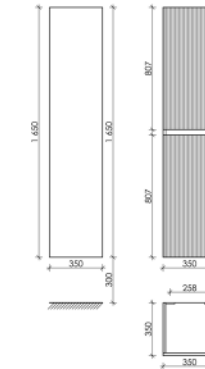

Шкаф-пенал Snob Т подвесной, две дверцы, петли с доводчиками, расположение петель R/L

350 x 350 x 1650

Beige Soft

PSNT35CE