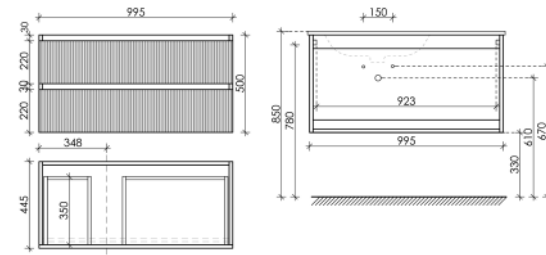

Описание

Тумба подвесная Snob R с двумя ящиками, оснащенными доводчиками скрытого монтажа с системой Soft close (плавного закрывания)

995 x 445 x 500

Beige Soft

SNR100LCE