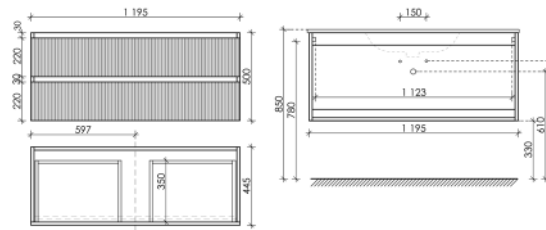

Тумба подвесная Snob R с двумя ящиками, оснащенными доводчиками скрытого монтажа с системой Soft close (плавного закрывания)

1195 x 445 x 500

Beige Soft

SNR120CE