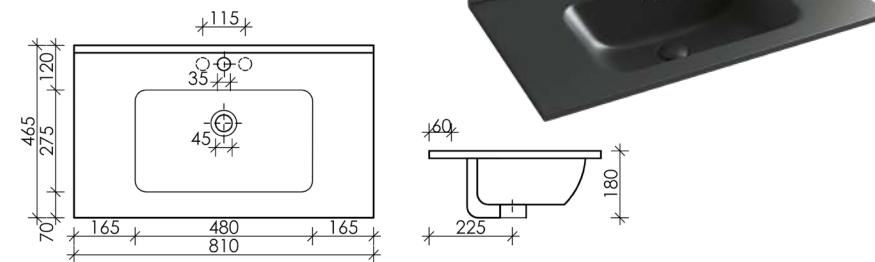

Описание

Умывальник накладной прямоугольный Element, чаша справа

810 x 465 x 180

Черный матовый

CN7005MB