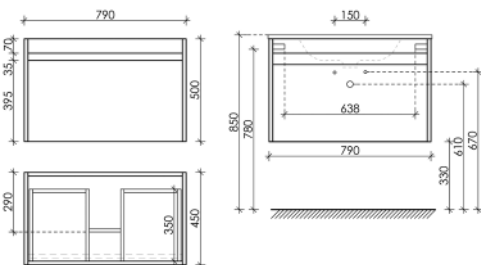

590 x 450 x 500

Дуб бардолино/белый

SM60E

Тумба подвесная Smart с двумя ящиками, оснащенными доводчиками скрытого монтажа с системой Soft close (плавного закрывания), 1 ящик внешний и 1 ящик внутренний

790 x 450 x 500