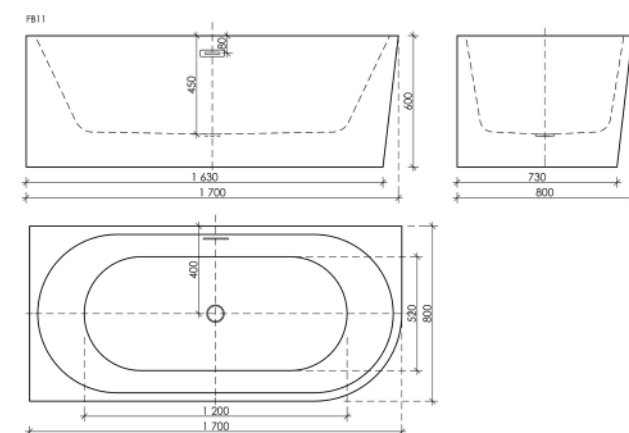

Описание

Ванна Veneto L акриловая отдельностоящая, пристенная, угловая
Слив-перелив, донный клапан «Click-Clack» в комплекте, хром

Цвет белый

Размер 1700 x 800 x 600

Артикул FB11