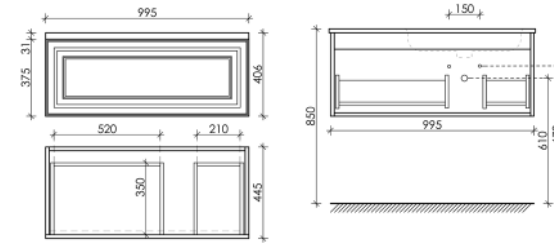

Описание

Тумба подвесная Very с одним ящиком, оснащенным доводчиками скрытого монтажа с системой Soft close (плавного закрывания)

995 x 445 x 406

Doha Soft

VR100RSM