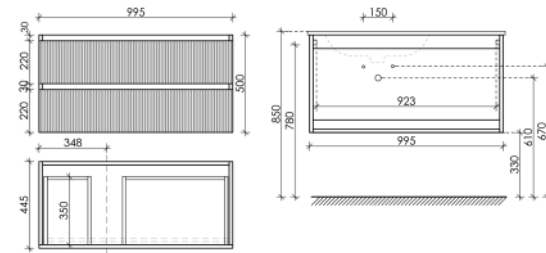

Описание

Тумба подвесная Snob T левая с двумя ящиками, оснащенными доводчиками скрытого монтажа с системой Soft close (плавного закрывания)

995 x 445 x 500

Bianco

SNT100LW