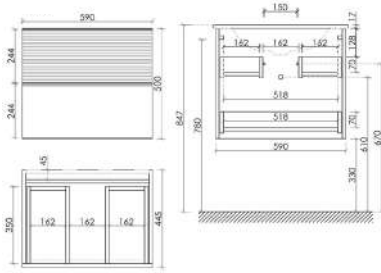

Описание

Тумба подвесная Delta с двумя ящиками, оснащёнными доводчиками скрытого монтажа с системой Soft close (плавного закрывания), ручки чёрные профильные накладные

590 x 450 x 500

Дуб светлый / белый

DL60W