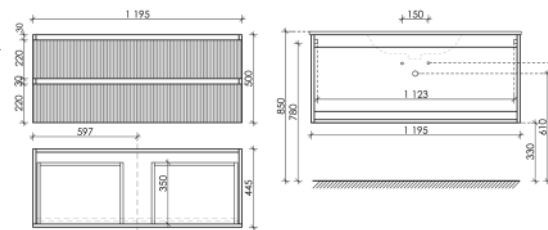

Тумба подвесная Snob R с двумя ящиками, оснащенными доводчиками скрытого монтажа с системой Soft close (плавного закрывания)

1195 x 445 x 500

Doha Soft

SNR120SM