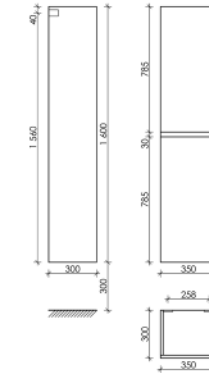

Шкаф-пенал Urban подвесной белый глянец, две дверцы, петли с доводчиками, расположение петель R/L

350 x 300 x 1600

Белый глянец

PUR35W