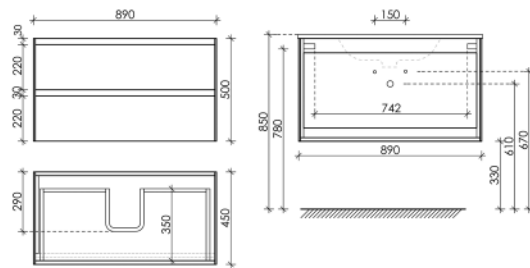

Тумба подвесная Cento с двумя ящиками, оснащенными доводчиками скрытого монтажа с системой Soft close (плавного закрывания)

890 x 450 x 500

Белый глянец

CN90W