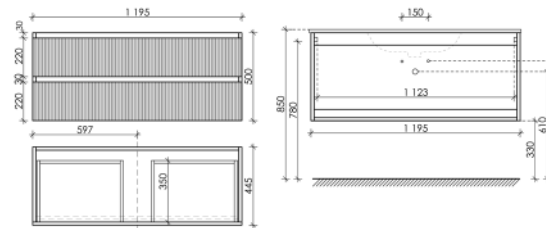

Тумба подвесная Snob Т с двумя ящиками, оснащенными доводчиками скрытого монтажа с системой Soft close (плавного закрывания)

1195 x 445 x 500

Beige Soft

SNT120CE