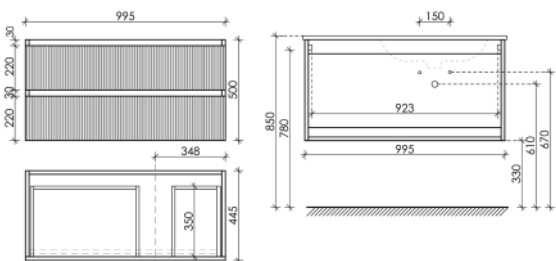

995 x 445 x 500

Bianco

SNT100W

Тумба подвесная Snob T правая с двумя ящиками, оснащенными доводчиками скрытого монтажа с системой Soft close (плавного закрывания)

995 x 445 x 500

Bianco

SNT100RW

Описание