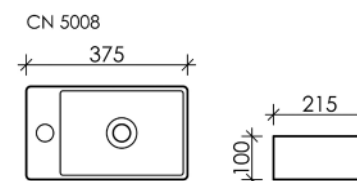

Керамическая раковина Element, прямоугольная (отверстие под смеситель L) Element

375 x 215 x 100

Белый

CN5008