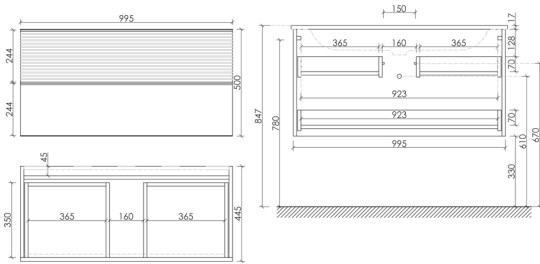

Тумба подвесная Delta с двумя ящиками, оснащёнными доводчиками скрытого монтажа с системой Soft close (плавного закрывания), ручки чёрные профильные накладные

995 x 445 x 500

Дуб красный / графит

DL100GR