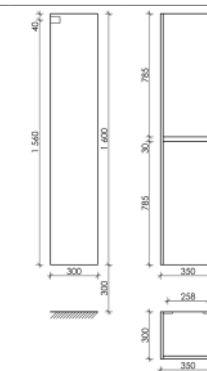

1190 x 450 x 500

Белый глянец

SM120-2W

Пенал подвесной SMART, 2 двери, открытие за фасад, 2 полки в каждой секции, петли L/R, плавное закрывание