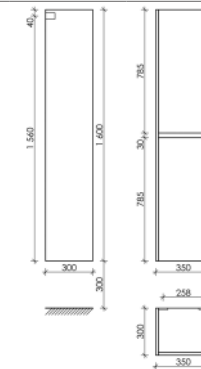

1190 x 450 x 500

Дуб чарльстон

LB120-2ECH

Шкаф-пенал Libra подвесной, две дверцы, петли с доводчиками, расположение петель R/L