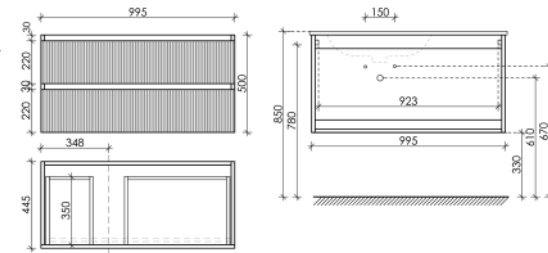

Описание

Тумба подвесная Snob R с двумя ящиками, оснащенными доводчиками скрытого монтажа с системой Soft close (плавного закрывания)

995 x 445 x 500

Doha Soft

SNR100LSM