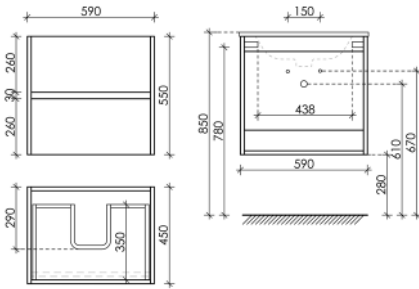

Описание

Тумба подвесная Urban с двумя ящиками, оснащенными доводчиками скрытого монтажа с системой Soft close (плавного закрывания), с ручкой Gola по всей длине тумбы, белый глянец

590 x 450 x 550

Белый глянец

UR60W

Тумба подвесная Urban с двумя ящиками, оснащенными доводчиками скрытого монтажа с системой Soft close (плавного закрывания), с ручкой Gola по всей длине тумбы, белый глянец

790 x 450 x 550

Белый глянец

UR80W