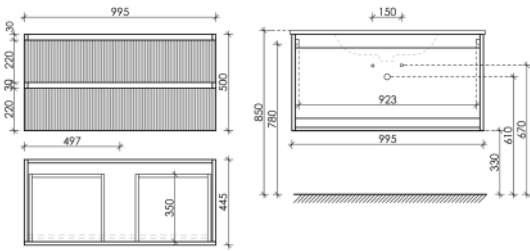

Тумба подвесная Snob T с двумя ящиками, оснащенными доводчиками скрытого монтажа с системой Soft close (плавного закрывания)

995 x 445 x 500

Bianco

SNT100W