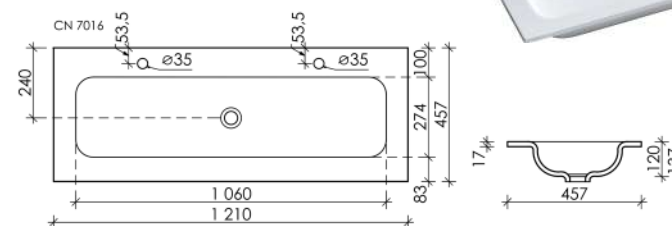

Умывальник накладной прямоугольный Element

1210 x 457 x 137

Белый

CN7016