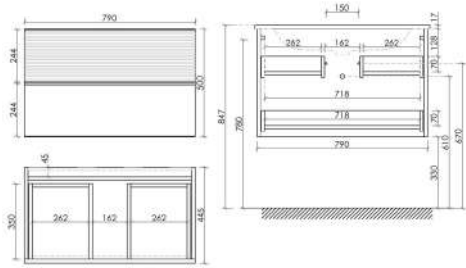

Тумба подвесная Delta с двумя ящиками, оснащёнными доводчиками скрытого монтажа с системой Soft close (плавного закрывания), ручки чёрные профильные накладные

790 x 445 x 500

Дуб светлый / белый

DL80W