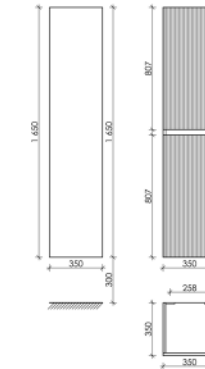

Шкаф-пенал Snob R подвесной Beige Soft, две дверцы, петли с доводчиками, расположение петель R/L

350 x 350 x 1650

Beige Soft

PSNR35CE