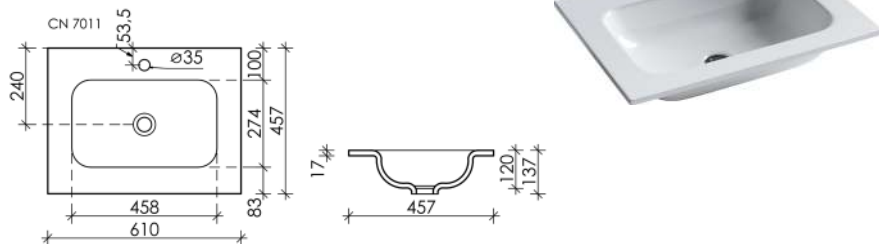

Белый

CN5008

Описание

Умывальник накладной прямоугольный Element

610 x 457 x 137

Белый

CN7011

Описание