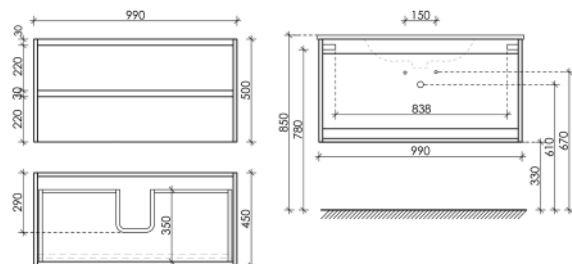

890 x 450 x 500

Дуб чарльстон

LB90ECH

Тумба подвесная Libra с двумя ящиками, оснащенными доводчиками скрытого монтажа с системой Soft close (плавного закрывания), с фрезерованными ручками по всей длине фасада