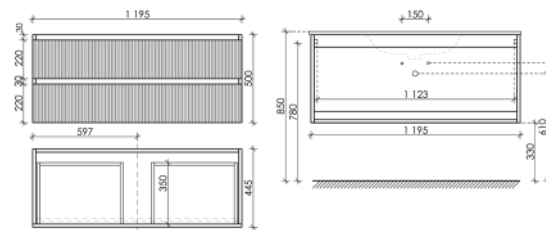

Тумба подвесная Snob R с двумя ящиками, оснащенными доводчиками скрытого монтажа с системой Soft close (плавного закрывания)

1195 x 445 x 500

Bianco

SNR120W