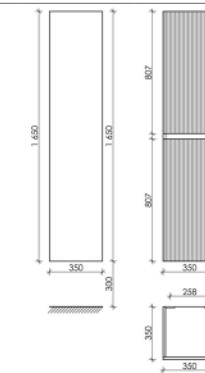

Шкаф-пенал Snob R подвесной Bianco, две дверцы, петли с доводчиками, расположение петель R/L

350 x 350 x 1650

Bianco

PSNR35W