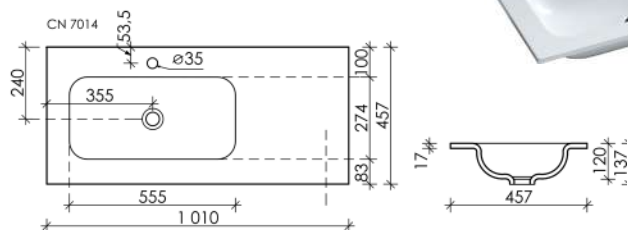

Умывальник накладной прямоугольный Element

1210 x 457 x 137

Белый

CN7017

Умывальник накладной прямоугольный Element, чаша слева

1010 x 457 x 137

Белый

CN7014