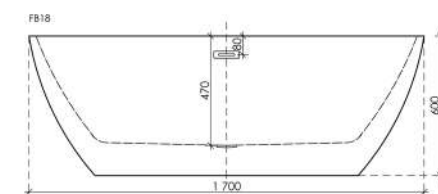

Описание

Ванна Avocado акриловая отдельностоящая
Слив-перелив, донный клапан «Click-Clack» в комплекте, хром

Цвет белый

Размер 1700 x 800 x 600

Артикул FB18