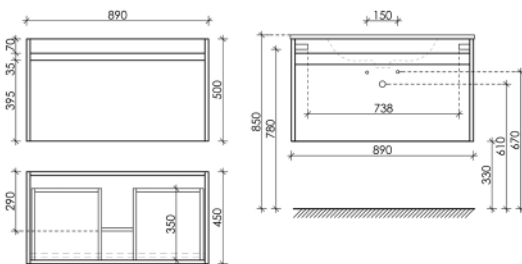

790 x 450 x 500

Белый глянец

SM80W

Тумба подвесная Smart с двумя ящиками, оснащенными доводчиками скрытого монтажа с системой Soft close (плавного закрывания), 1 ящик внешний и 1 ящик внутренний