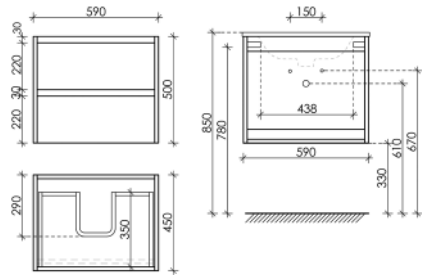

○ Белый глянец

Описание

Тумба подвесная Libra с двумя ящиками, оснащенными доводчиками скрытого монтажа с системой Soft close (плавного закрывания), с фрезерованными ручками по всей длине фасада