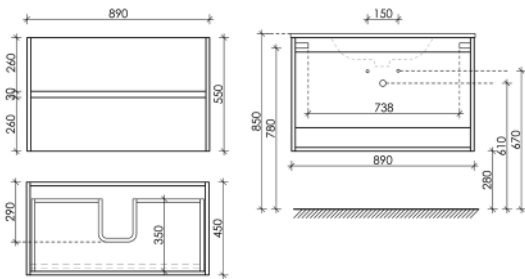

Тумба подвесная Urban с двумя ящиками, оснащенными доводчиками скрытого монтажа с системой Soft close (плавного закрывания), с ручкой Gola по всей длине тумбы, белый глянец

990 x 450 x 550

Белый глянец

UR100W