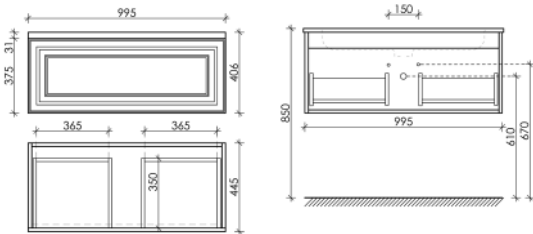

Тумба подвесная Very с одним ящиком, оснащенным доводчиками скрытого монтажа с системой Soft close (плавного закрывания)

995 x 445 x 406

Doha Soft

VR100LSM