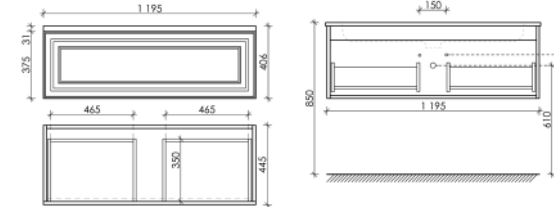

Тумба подвесная Very с одним ящиком, оснащенным доводчиками скрытого монтажа с системой Soft close (плавного закрывания)

1195 x 445 x 406

Beige Soft

VR120CE