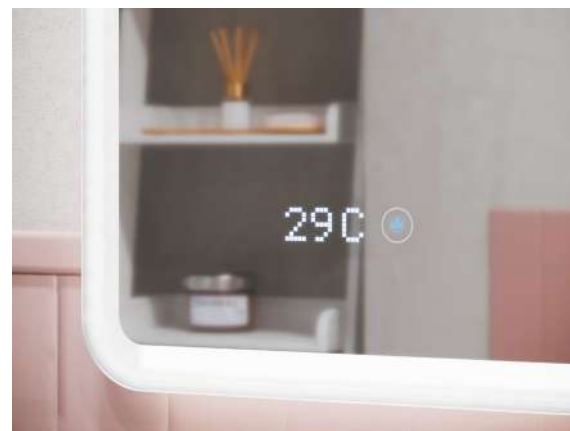

зеркала, зеркальные шкафы

Описание	Ширина, высота, мм	Артикул	
Зеркало для ванной комнаты Arcadia 1.0, LED подсветка, диммируемый сенсорный выключатель, встроенное увеличительное зеркало (линза) с 3-кратным увеличением, дополнительная подсветка вокруг линзы, встроенные часы, пластиковый светопропускающий короб	900 x 700	AR1.900	
Зеркало для ванной комнаты Arcadia 1.0, LED подсветка, диммируемый сенсорный выключатель, встроенное увеличительное зеркало (линза) с 3-кратным увеличением, дополнительная подсветка вокруг линзы, встроенные часы, пластиковый светопропускающий короб	1000 x 700	AR1.1000	