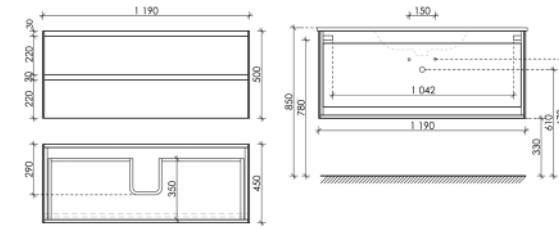

Описание

Тумба подвесная Cento с двумя ящиками, оснащенными доводчиками скрытого монтажа с системой Soft close (плавного закрывания)

1190 x 450 x 500

Белый глянец

CN120-1W