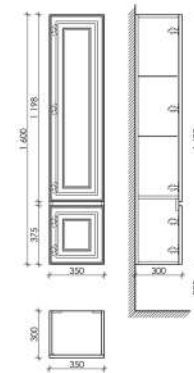

Шкаф-пенал Very подвесной правый, две дверцы, петли с доводчиками, расположение петель R/L

350 x 300 x 1600

Beige Soft

PVR35RCE – петли справа

PVR35LCE – петли слева