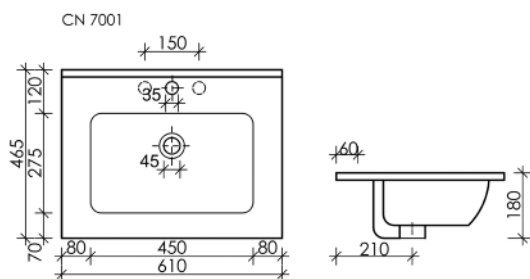

Описание

Керамическая раковина, накладная, с отверстием под смеситель

610 x 465 x 180

Белый

CN7001

Керамическая раковина, накладная, с отверстием под смеситель

910 x 465 x 180

Белый

CN7002