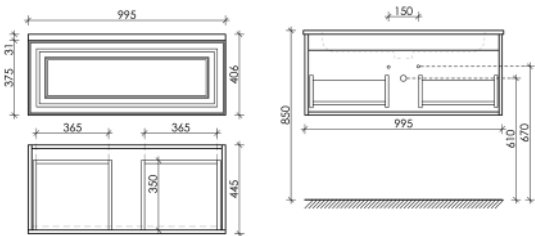

790 x 445 x 406

Beige Soft

VR80CE

Тумба подвесная Very с одним ящиком, оснащенным доводчиками скрытого монтажа с системой Soft close (плавного закрывания)

995 x 445 x 406

Beige Soft

VR100CE

Тумба подвесная Very с одним ящиком, оснащенным доводчиками скрытого монтажа с системой Soft close (плавного закрывания)