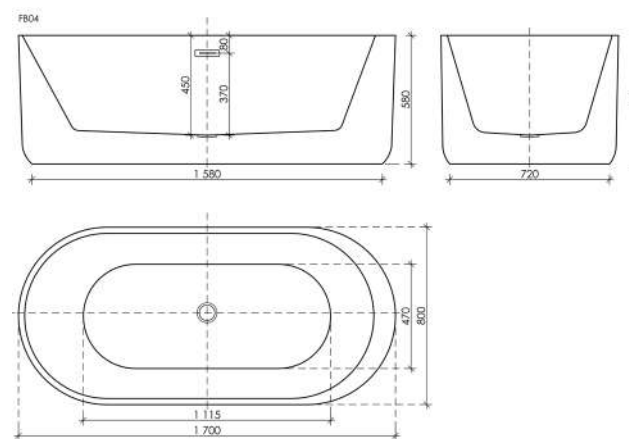

Цвет белый

Размер 1700 x 800 x 580

Артикул FB04

Оригинальная ванна прямоугольного формата для практичных людей. Изящный силуэт, который станет украшением Вашей ванной комнаты и привнесет в атмосферу оттенок изысканности и великолепия.