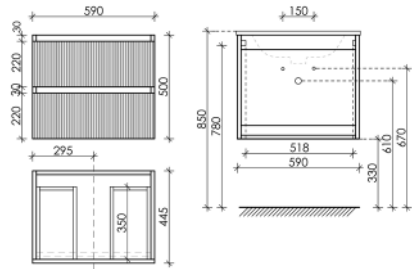

● Doha Soft

МЕБЕЛЬ ДЛЯ ВАННЫХ КОМНАТ

Описание

Тумба подвесная Snob T с двумя ящиками, оснащенными доводчиками скрытого монтажа с системой Soft close (плавного закрывания)

590 x 445 x 500

Doha Soft

SNT60SM