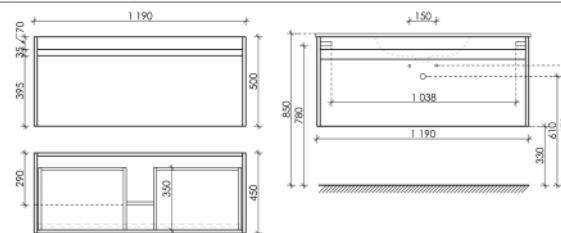

Описание

Тумба подвесная Smart с двумя ящиками, оснащенными доводчиками скрытого монтажа с системой Soft close (плавного закрывания), 1 ящик внешний и 1 ящик внутренний