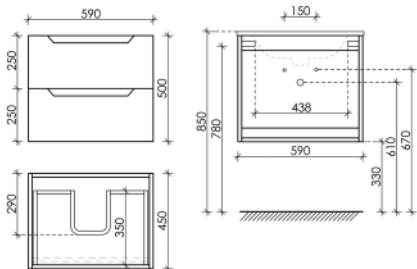

○ Белый глянец

МЕБЕЛЬ ДЛЯ ВАННЫХ КОМНАТ

Описание

Тумба подвесная Norma 2.0 с двумя ящиками, оснащенными доводчиками скрытого монтажа с системой Soft close (плавного закрывания)

590 x 450 x 500

Белый глянец

NR2.060W