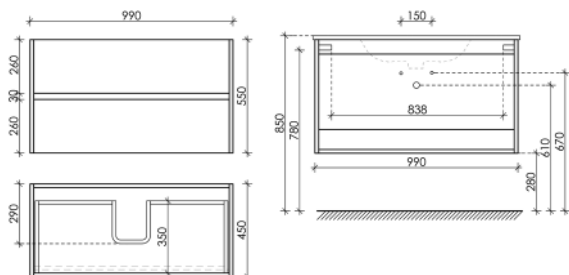

Описание

Тумба подвесная Urban с двумя ящиками, оснащенными доводчиками скрытого монтажа с системой Soft close (плавного закрывания), с ручкой Gola по всей длине тумбы

590 x 450 x 550

Дуб галифакс

UR60EG

Тумба подвесная Urban с двумя ящиками, оснащенными доводчиками скрытого монтажа с системой Soft close (плавного закрывания), с ручкой Gola по всей длине тумбы

790 x 450 x 550

Дуб галифакс

UR80EG

Тумба подвесная Urban с двумя ящиками, оснащенными доводчиками скрытого монтажа с системой Soft close (плавного закрывания), с ручкой Gola по всей длине тумбы

890 x 450 x 550

Дуб галифакс

UR90EG

Тумба подвесная Urban с двумя ящиками, оснащенными доводчиками скрытого монтажа с системой Soft close (плавного закрывания), с ручкой Gola по всей длине тумбы

990 x 450 x 550

Дуб галифакс

UR100EG

Описание

Тумба подвесная Urban с двумя ящиками, оснащенными доводчиками скрытого монтажа с системой Soft close (плавного закрывания), с ручкой Gola по всей длине тумбы

1190 x 450 x 550

Дуб галифакс

UR120-1EG

Тумба подвесная Urban с двумя ящиками, оснащенными доводчиками скрытого монтажа с системой Soft close (плавного закрывания), с ручкой Gola по всей длине тумбы

1190 x 450 x 550

Дуб галифакс

UR120-2EG

Шкаф-пенал Urban подвесной, 2 дверцы, петли с доводчиками, расположение петель R/L

350 x 300 x 1600

Дуб галифакс

PUR35EG

Материал корпуса – ЛДСП
Материал фасада – ЛДСП

Подробная информация по подходящим раковинам на стр. 166-169

Производитель оставляет за собой право, без предварительного уведомления, вносить изменения в конструкцию, комплектацию или технологию изготовления изделия, не ухудшающие его потребительских свойств, с целью улучшения его технических характеристик. Это не является недостатком товара.