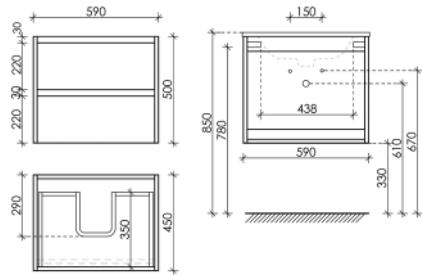

Описание

Тумба подвесная Libra с двумя ящиками, оснащенными доводчиками скрытого монтажа с системой Soft close (плавного закрывания), с фрезерованными ручками по всей длине фасада