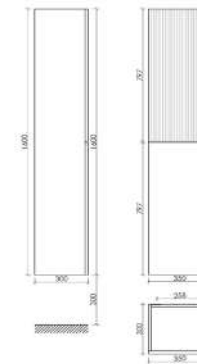

Шкаф-пенал Delta подвесной, две дверцы, петли с доводчиками, расположение петель R/L, ручки чёрные профильные накладные

350 x 300 x 1600

Дуб светлый / белый

PDL35W