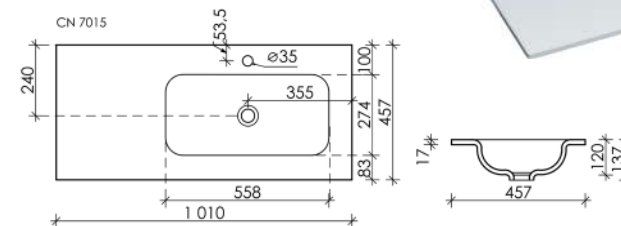

Описание

Умывальник накладной прямоугольный Element, чаша справа

1010 x 457 x 137

Белый

CN7015