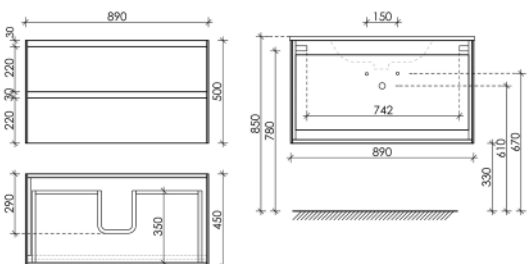

Карпатская ель

МЕБЕЛЬ ДЛЯ ВАННЫХ КОМНАТ

Описание

Тумба подвесная Cento с двумя ящиками, оснащенными доводчиками скрытого монтажа с системой Soft close (плавного закрывания)

590 x 450 x 500

Карпатская ель

CN60KE

Тумба подвесная Cento с двумя ящиками, оснащенными доводчиками скрытого монтажа с системой Soft close (плавного закрывания)

790 x 450 x 500

Карпатская ель

CN80KE

Тумба подвесная Cento с двумя ящиками, оснащенными доводчиками скрытого монтажа с системой Soft close (плавного закрывания)

890 x 450 x 500

Карпатская ель

CN90KE

Тумба подвесная Cento с двумя ящиками, оснащенными доводчиками скрытого монтажа с системой Soft close (плавного закрывания)

990 x 450 x 500

Карпатская ель

CN100KE

Описание

Тумба подвесная Cento с двумя ящиками, оснащенными доводчиками скрытого монтажа с системой Soft close (плавного закрывания)

1190 x 450 x 500

Карпатская ель

CN120-1KE

Тумба подвесная Cento с двумя ящиками, оснащенными доводчиками скрытого монтажа с системой Soft close (плавного закрывания)

1190 x 450 x 500

Карпатская ель

CN120-2KE

Шкаф-пенал Cento подвесной, две дверцы, петли с доводчиками, расположение петель R/L

350 x 300 x 1600

Карпатская ель

PCN35KE

Материал корпуса – ЛДСП
Материал фасада – ЛДСП

Подробная информация по подходящим раковинам на стр. 164

Производитель оставляет за собой право, без предварительного уведомления, вносить изменения в конструкцию, комплектацию или технологию изготовления изделия, не ухудшающие его потребительских свойств, с целью улучшения его технических характеристик. Это не является недостатком товара.

МЕБЕЛЬ ДЛЯ ВАННЫХ КОМНАТ