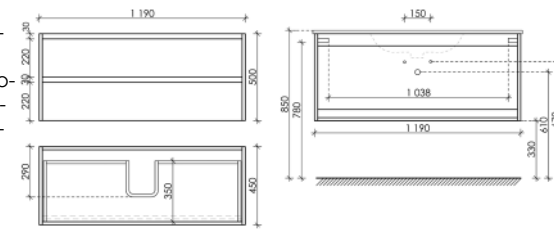

Описание

Тумба подвесная Libra с двумя ящиками, оснащенными доводчиками скрытого монтажа с системой Soft close (плавного закрывания), с фрезерованными ручками по всей длине фасада