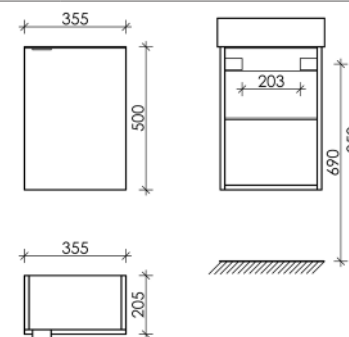

Технический чертеж для арт. MN35ECHR

○ Белый гляцевый

Тумба подвесная с распашной дверцей, внутри 1 полка, плавное закрывание

355 x 205 x 500

Белый гляцевый

правая
MN35WR

левая
MN35WL

Технический чертеж для арт. MN35WR