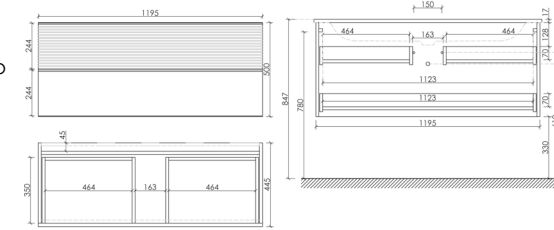

Тумба подвесная Delta с двумя ящиками, оснащёнными доводчиками скрытого монтажа с системой Soft close (плавного закрывания), ручки чёрные профильные накладные

1195 x 445 x 500

Дуб светлый / белый

DL120W