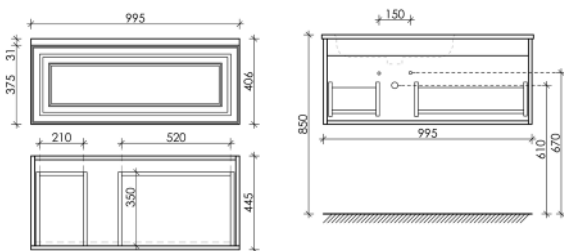

Описание

Тумба подвесная Very с одним ящиком, оснащенным доводчиками скрытого монтажа с системой Soft close (плавного закрывания)

590 x 445 x 406

Bianco

VR60W

Тумба подвесная Very с одним ящиком, оснащенным доводчиками скрытого монтажа с системой Soft close (плавного закрывания)

790 x 445 x 406

Bianco

VR80W

Тумба подвесная Very с одним ящиком, оснащенным доводчиками скрытого монтажа с системой Soft close (плавного закрывания)

995 x 445 x 406

Bianco

VR100W

Тумба подвесная Very с одним ящиком, оснащенным доводчиками скрытого монтажа с системой Soft close (плавного закрывания)

995 x 445 x 406

Bianco

VR100LW

Описание

Тумба подвесная Very с одним ящиком, оснащенным доводчиками скрытого монтажа с системой Soft close (плавного закрывания)

995 x 445 x 406

Bianco

VR100RW

Тумба подвесная Very с одним ящиком, оснащенным доводчиками скрытого монтажа с системой Soft close (плавного закрывания)

1195 x 445 x 406

Bianco

VR120W

Шкаф-пенал Very подвесной правый, две дверцы, петли с доводчиками, расположение петель R/L

350 x 300 x 1600

Bianco

PVR35RW – петли справа

PVR35LW – петли слева

Материал корпуса – МДФ, покрытие пленка
Материал фасада – МДФ, покрытие пленка

Подробная информация по подходящим раковинам на стр. 166

Производитель оставляет за собой право, без предварительного уведомления, вносить изменения в конструкцию, комплектацию или технологию изготовления изделия, не ухудшающие его потребительских свойств, с целью улучшения его технических характеристик. Это не является недостатком товара.