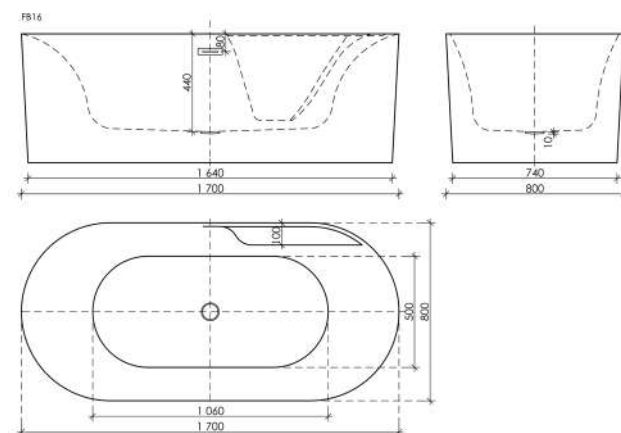

Цвет белый

Размер 1700 x 800 x 580

Артикул FB16

Невероятно удобная ванна дарит полное расслабление за счет увеличенной высоты подголовника. Универсальный эргономичный силуэт позволяет легко вписать ее в любой интерьер комнаты.