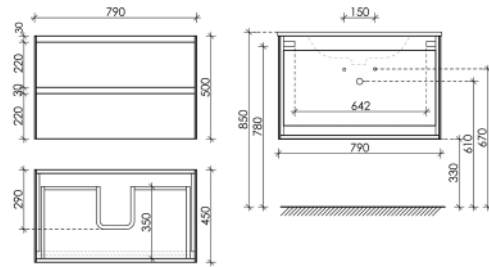

Белый глянец

МЕБЕЛЬ ДЛЯ ВАННЫХ КОМНАТ

Описание

Тумба подвесная Cento с двумя ящиками, оснащенными доводчиками скрытого монтажа с системой Soft close (плавного закрывания)

590 x 450 x 500

Белый глянец

CN60W

Тумба подвесная Cento с двумя ящиками, оснащенными доводчиками скрытого монтажа с системой Soft close (плавного закрывания)

790 x 450 x 500

Белый глянец

CN80W

Тумба подвесная Cento с двумя ящиками, оснащенными доводчиками скрытого монтажа с системой Soft close (плавного закрывания)

890 x 450 x 500

Белый глянец

CN90W

Тумба подвесная Cento с двумя ящиками, оснащенными доводчиками скрытого монтажа с системой Soft close (плавного закрывания)

990 x 450 x 500

Белый глянец

CN100W

Описание

Тумба подвесная Cento с двумя ящиками, оснащенными доводчиками скрытого монтажа с системой Soft close (плавного закрывания)

1190 x 450 x 500

Белый глянец

CN120-1W

Тумба подвесная Cento с двумя ящиками, оснащенными доводчиками скрытого монтажа с системой Soft close (плавного закрывания)

1190 x 450 x 500

Белый глянец

CN120-2W

Шкаф-пенал Cento подвесной, две дверцы, петли с доводчиками, расположение петель R/L

350 x 300 x 1600

Белый глянец

PCN35W

Материал корпуса – ЛДСП/МДФ, покрытие эмаль
Материал фасада – МДФ, покрытие эмаль

Подробная информация по подходящим раковинам на стр. 164

Производитель оставляет за собой право, без предварительного уведомления, вносить изменения в конструкцию, комплектацию или технологию изготовления изделия, не ухудшающие его потребительских свойств, с целью улучшения его технических характеристик. Это не является недостатком товара.

МЕБЕЛЬ ДЛЯ ВАННЫХ КОМНАТ