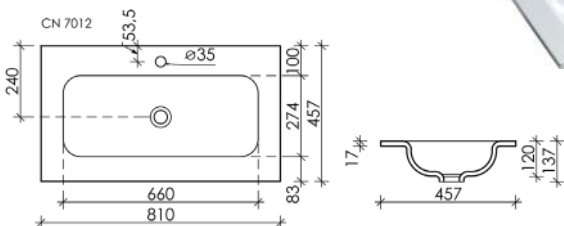

Умывальник накладной прямоугольный Element, чаша справа

1010 x 457 x 137

Белый

CN7015

Умывальник накладной прямоугольный Element

810 x 457 x 137

Белый

CN7012