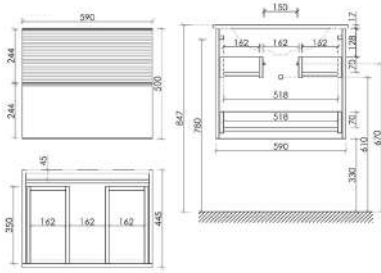

590 x 450 x 500

Дуб красный / графит

DL60GR

Тумба подвесная Delta с двумя ящиками, оснащёнными доводчиками скрытого монтажа с системой Soft close (плавного закрывания), ручки чёрные профильные накладные

790 x 445 x 500