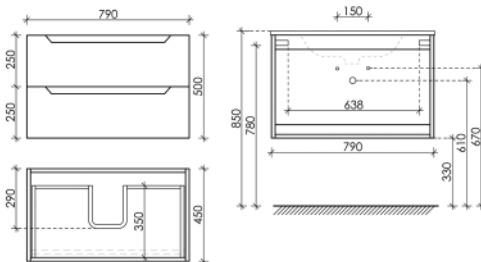

Тумба подвесная Norma 2.0 с двумя ящиками, оснащенными доводчиками скрытого монтажа с системой Soft close (плавного закрывания)

790 x 450 x 500

Белый глянец

NR2.080W