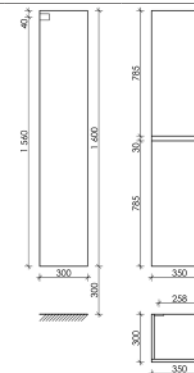

Шкаф-пенал Urban подвесной, 2 дверцы, петли с доводчиками, расположение петель R/L

350 x 300 x 1600

Дуб галифакс

PUR35EG