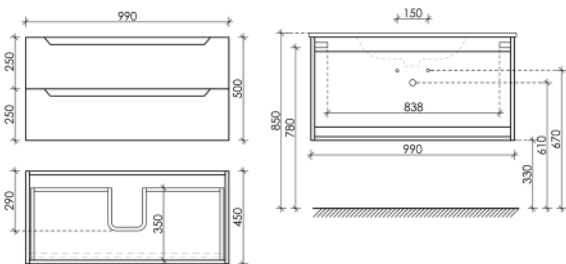

○ Белый глянец

МЕБЕЛЬ ДЛЯ ВАННЫХ КОМНАТ

Описание

Тумба подвесная Norma 2.0 с двумя ящиками, оснащенными доводчиками скрытого монтажа с системой Soft close (плавного закрывания)

590 x 450 x 500

Белый глянец

NR2.060W

Тумба подвесная Norma 2.0 с двумя ящиками, оснащенными доводчиками скрытого монтажа с системой Soft close (плавного закрывания)

790 x 450 x 500

Белый глянец

NR2.080W

Тумба подвесная Norma 2.0 с двумя ящиками, оснащенными доводчиками скрытого монтажа с системой Soft close (плавного закрывания)

890 x 450 x 500

Белый глянец

NR2.090W

Тумба подвесная Norma 2.0 с двумя ящиками, оснащенными доводчиками скрытого монтажа с системой Soft close (плавного закрывания)

990 x 450 x 500

Белый глянец

NR2.0100W

Описание

Тумба подвесная Norma 2.0 с двумя ящиками, оснащенными доводчиками скрытого монтажа с системой Soft close (плавного закрывания)

1190 x 450 x 500

Белый глянец

NR2.0120-1W

Тумба подвесная Norma 2.0 с двумя ящиками, оснащенными доводчиками скрытого монтажа с системой Soft close (плавного закрывания)

1190 x 450 x 500

Белый глянец

NR2.0120-2W

Шкаф-пенал Norma 2.0 подвесной, две дверцы, петли с доводчиками, расположение петель R/L

350 x 350 x 1650

Белый глянец

PNR2.035W

Материал корпуса – ЛДСП
Материал фасада – МДФ, покрытие эмаль

Подробная информация по подходящим раковинам на стр. 164

Производитель оставляет за собой право, без предварительного уведомления, вносить изменения в конструкцию, комплектацию или технологию изготовления изделия, не ухудшающие его потребительских свойств, с целью улучшения его технических характеристик. Это не является недостатком товара.

МЕБЕЛЬ ДЛЯ ВАННЫХ КОМНАТ