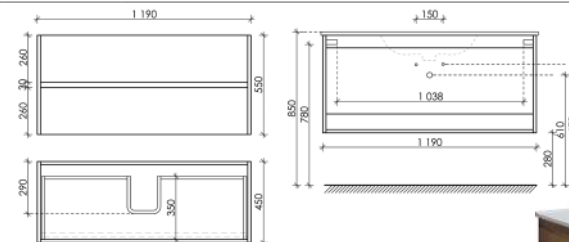

Описание

Тумба подвесная Urban с двумя ящиками, оснащенными доводчиками скрытого монтажа с системой Soft close (плавного закрывания), с ручкой Gola по всей длине тумбы

1190 x 450 x 550

Дуб галифакс

UR120-1EG