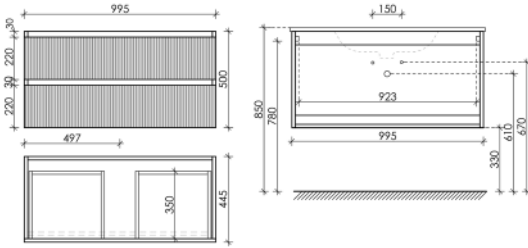

Тумба подвесная Snob R с двумя ящиками, оснащенными доводчиками скрытого монтажа с системой Soft close (плавного закрывания)

995 x 445 x 500

Doha Soft

SNR100SM