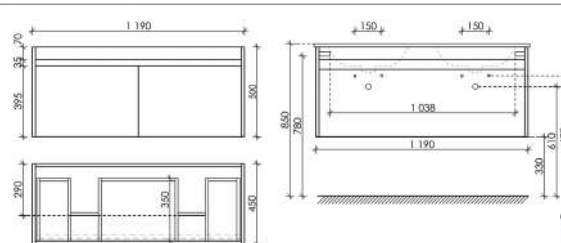

1190 x 450 x 500

Дуб бардолино/белый

SM120-1E

Тумба подвесная Smart, 4 ящика, оснащенные доводчиками скрытого монтажа с системой Soft close (плавного закрывания), 2 ящика наружных и 2 ящика внутренних