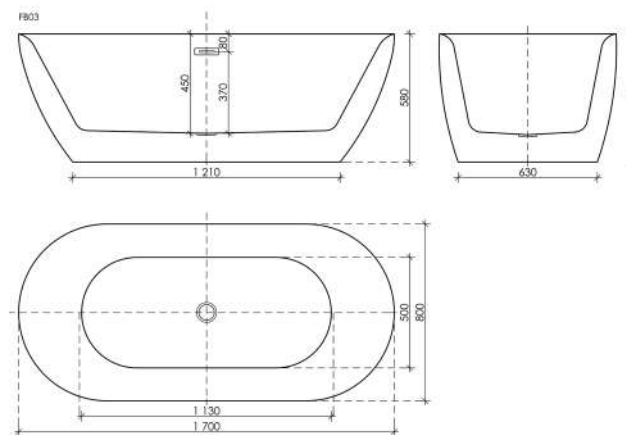

Цвет белый

Размер 1700 x 800 x 580

Артикул FB03

ВАННЫ ОТДЕЛЬНОСТЯЩИЕ

Современная ванна классического овального силуэта. Максимальный комфорт и удовольствие от каждого мгновения. Сдержанная, лаконичная форма, которая станет украшением Вашей ванной комнаты.