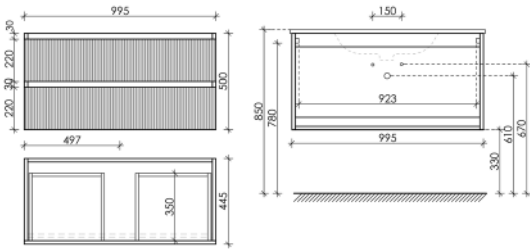

Тумба подвесная Snob T с двумя ящиками, оснащенными доводчиками скрытого монтажа с системой Soft close (плавного закрывания)

995 x 445 x 500

Doha Soft

SNT100SM