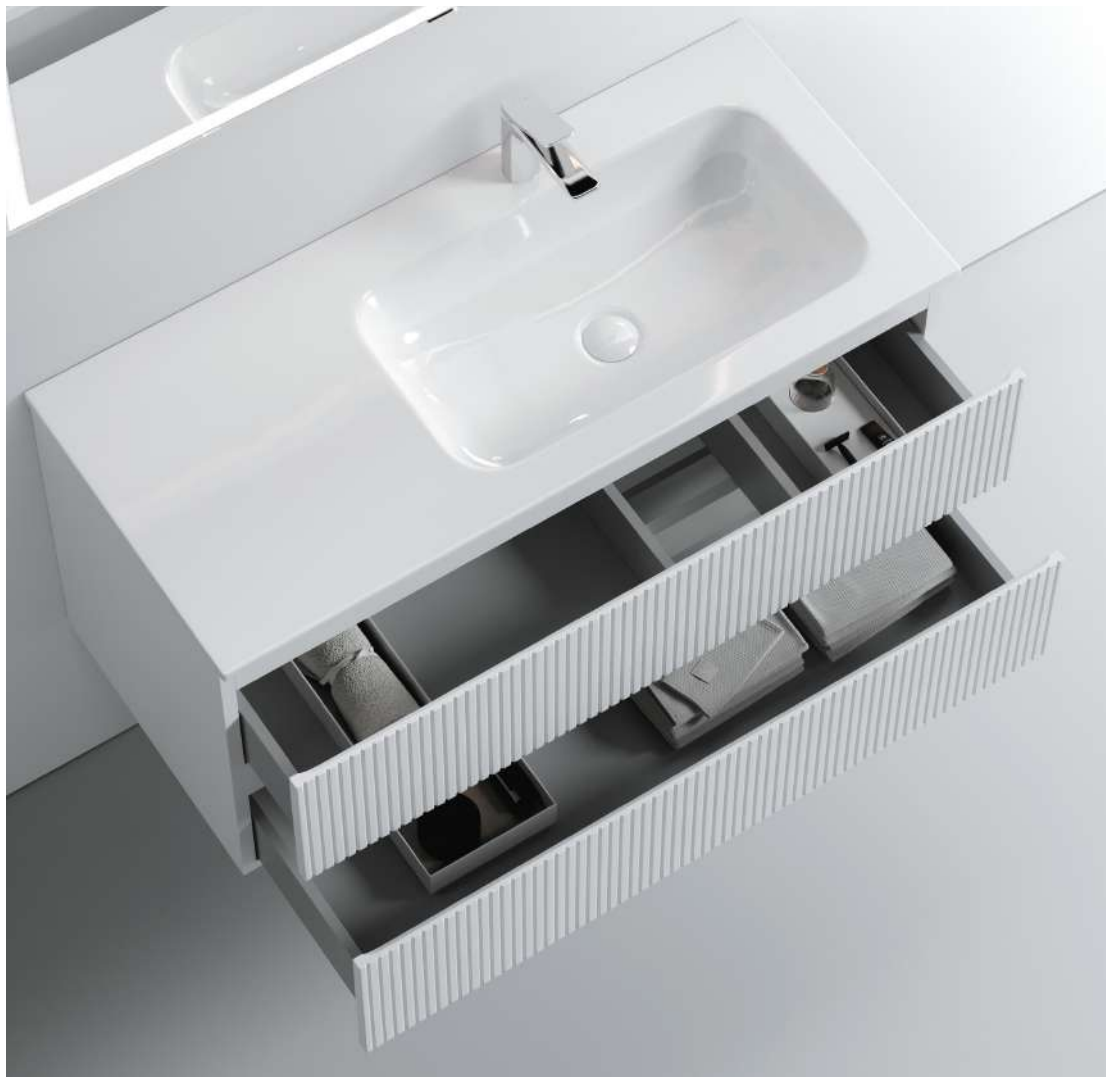

МЕБЕЛЬ ДЛЯ ВАННЫХ КОМНАТ

SNOB T

SNOB R

SNOB T

SNOB R

SNOB T

SNOB R

Snob T – строгость и аристократичность в современных фасадах из МДФ. Четкие вертикальные линии придают интерьеру динамику. Мягкое и в то же время прочное покрытие фасада будет приятным на ощупь и долговечным в использовании.