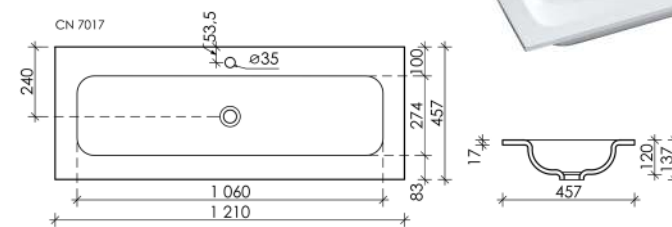

Умывальник накладной прямоугольный Element

1210 x 457 x 137

Белый

CN7017