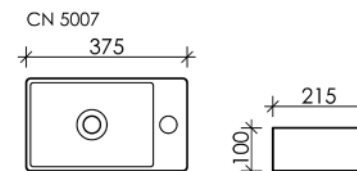

Белый

CN7006

Керамическая раковина Element, прямоугольная (отверстие под смеситель R) Element

375 x 215 x 100

Белый

CN5007

Керамическая раковина Element, прямоугольная (отверстие под смеситель L) Element

375 x 215 x 100