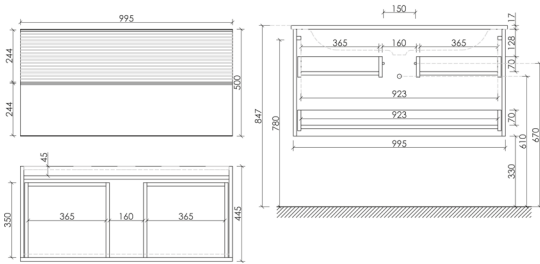

Тумба подвесная Delta с двумя ящиками, оснащёнными доводчиками скрытого монтажа с системой Soft close (плавного закрывания), ручки чёрные профильные накладные

995 x 445 x 500

Дуб светлый / белый

DL100W

Тумба подвесная Delta с двумя ящиками, оснащёнными доводчиками скрытого монтажа с системой Soft close (плавного закрывания), ручки чёрные профильные накладные

995 x 445 x 500

Дуб светлый / белый

DL100LW