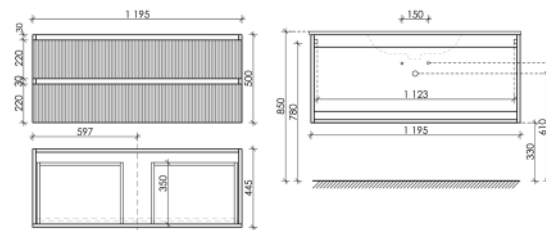

Тумба подвесная Snob T с двумя ящиками, оснащенными доводчиками скрытого монтажа с системой Soft close (плавного закрывания)

1195 x 445 x 500

Bianco

SNT120W