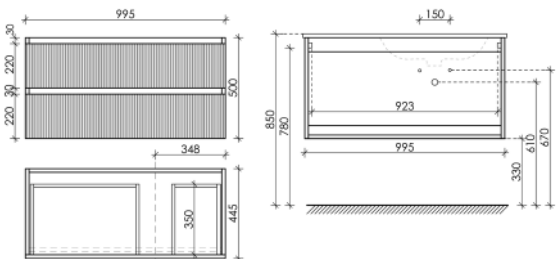

995 x 445 x 500

Doha Soft

SNT100SM

Тумба подвесная Snob T правая с двумя ящиками, оснащенными доводчиками скрытого монтажа с системой Soft close (плавного закрывания)

995 x 445 x 500

Doha Soft

SNT100RSM

Описание