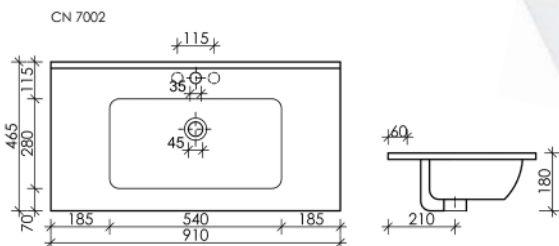

Описание

Керамическая раковина, накладная, с отверстием под смеситель

610 x 465 x 180

Белый

CN7001

Керамическая раковина, накладная, с отверстием под смеситель

910 x 465 x 180

Белый

CN7002

Керамическая раковина, накладная, с отверстием под смеситель

1010 x 465 x 180

Белый

CN7003

Керамическая раковина, накладная, с отверстием под смеситель

1210 x 465 x 180

Белый

CN7004

Описание

Умывальник накладной прямоугольный Element

810 x 465 x 180

Белый

CN7005

Умывальник накладной прямоугольный Element

1210 x 465 x 180

Белый

CN7006

Керамическая раковина Element, прямоугольная (отверстие под смеситель R) Element

375 x 215 x 100

Белый

CN5007

Керамическая раковина Element, прямоугольная (отверстие под смеситель L) Element

375 x 215 x 100

Белый

CN5008