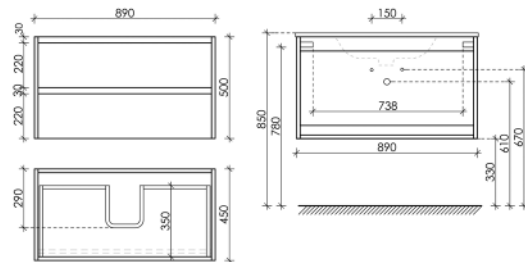

790 x 450 x 500

Дуб чарльстон

LB80ECH

Тумба подвесная Libra с двумя ящиками, оснащенными доводчиками скрытого монтажа с системой Soft close (плавного закрывания), с фрезерованными ручками по всей длине фасада