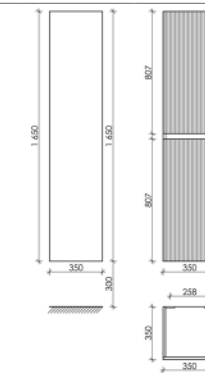

1195 x 445 x 500

Bianco

SNT120W

Шкаф-пенал Snob T подвесной, две дверцы, петли с доводчиками, расположение петель R/L

350 x 350 x 1650

Bianco

PSNT35W

Материал корпуса – МДФ, покрытие пленка
Материал фасада – МДФ, покрытие пленка