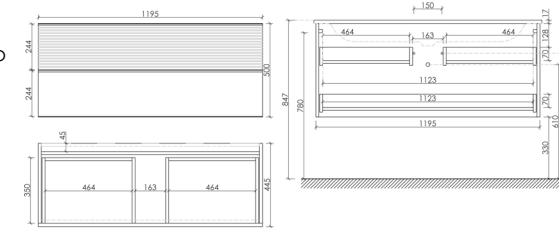

Тумба подвесная Delta с двумя ящиками, оснащёнными доводчиками скрытого монтажа с системой Soft close (плавного закрывания), ручки чёрные профильные накладные

1195 x 445 x 500

Дуб красный / графит

DL120GR