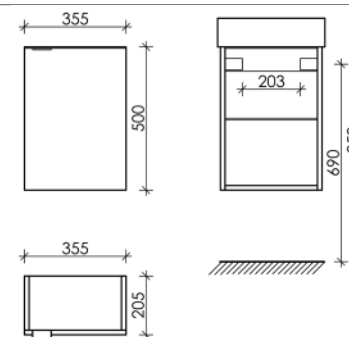

● Дуб галифакс

Тумба подвесная с распашной дверцей, внутри 1 полка, плавное закрывание

355 x 205 x 500

Дуб натуральный

правая
MN35EGR

левая
MN35EGL

Технический чертеж для арт. MN35EGR

Подробная информация по подходящим раковинам на стр. 165