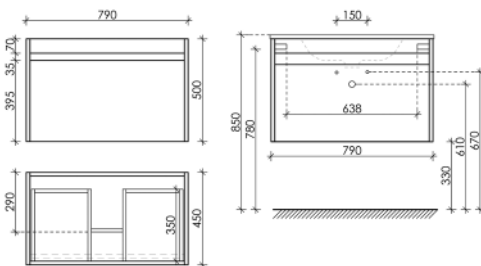

590 x 450 x 500

Белый глянец

SM60W

Тумба подвесная Smart с двумя ящиками, оснащенными доводчиками скрытого монтажа с системой Soft close (плавного закрывания), 1 ящик внешний и 1 ящик внутренний