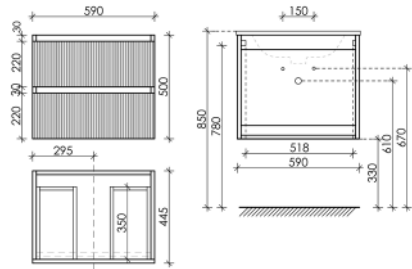

○ Bianco

МЕБЕЛЬ ДЛЯ ВАННЫХ КОМНАТ

Описание

Тумба подвесная Snob R с двумя ящиками, оснащенными доводчиками скрытого монтажа с системой Soft close (плавного закрывания)

590 x 445 x 500

Bianco

SNR60W

Тумба подвесная Snob R с двумя ящиками, оснащенными доводчиками скрытого монтажа с системой Soft close (плавного закрывания)