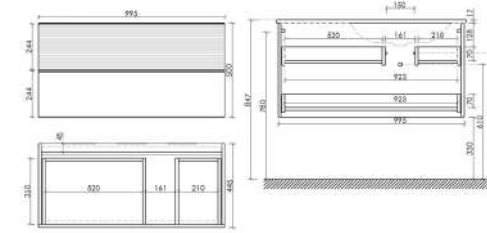

Описание

Тумба подвесная Delta с двумя ящиками, оснащёнными доводчиками скрытого монтажа с системой Soft close (плавного закрывания), ручки чёрные профильные накладные

995 x 445 x 500

Дуб светлый / белый

DL100RW