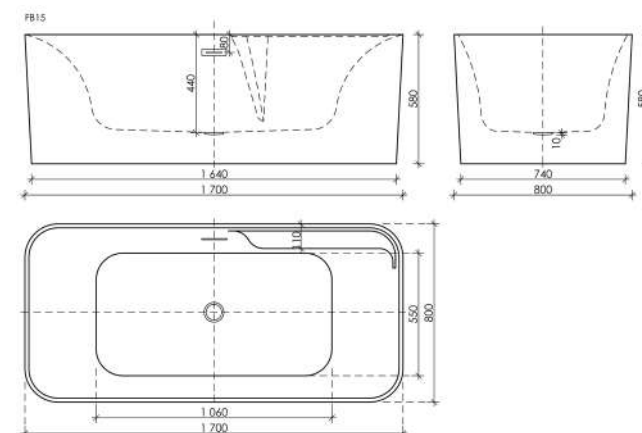

Описание

Ванна Sigma акриловая отдельностоящая
Слив-перелив, донный клапан «Click-Clack» в комплекте, хром

Цвет белый

Размер 1700 x 800 x 580

Артикул FB15