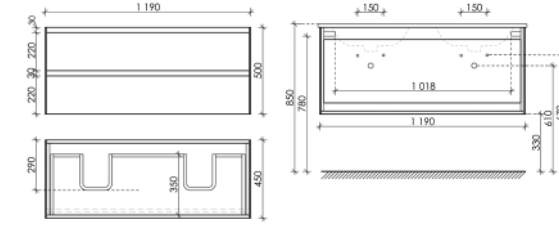

Тумба подвесная Cento с двумя ящиками, оснащенными доводчиками скрытого монтажа с системой Soft close (плавного закрывания)

1190 x 450 x 500

Белый глянец

CN120-2W