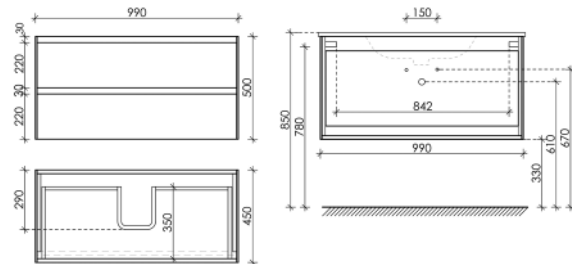

Белый глянец

МЕБЕЛЬ ДЛЯ ВАННЫХ КОМНАТ

Описание

Тумба подвесная Cento с двумя ящиками, оснащенными доводчиками скрытого монтажа с системой Soft close (плавного закрывания)

590 x 450 x 500

Белый глянец

CN60W

Тумба подвесная Cento с двумя ящиками, оснащенными доводчиками скрытого монтажа с системой Soft close (плавного закрывания)

790 x 450 x 500

Белый глянец

CN80W

Тумба подвесная Cento с двумя ящиками, оснащенными доводчиками скрытого монтажа с системой Soft close (плавного закрывания)

890 x 450 x 500

Белый глянец

CN90W

Тумба подвесная Cento с двумя ящиками, оснащенными доводчиками скрытого монтажа с системой Soft close (плавного закрывания)

990 x 450 x 500

Белый глянец

CN100W

Описание

Тумба подвесная Cento с двумя ящиками, оснащенными доводчиками скрытого монтажа с системой Soft close (плавного закрывания)

1190 x 450 x 500

Белый глянец

CN120-1W

Тумба подвесная Cento с двумя ящиками, оснащенными доводчиками скрытого монтажа с системой Soft close (плавного закрывания)

1190 x 450 x 500

Белый глянец

CN120-2W

Шкаф-пенал Cento подвесной, две дверцы, петли с доводчиками, расположение петель R/L

350 x 300 x 1600

Белый глянец

PCN35W

Материал корпуса – ЛДСП/МДФ, покрытие эмаль
Материал фасада – МДФ, покрытие эмаль

Подробная информация по подходящим раковинам на стр. 164

Производитель оставляет за собой право, без предварительного уведомления, вносить изменения в конструкцию, комплектацию или технологию изготовления изделия, не ухудшающие его потребительских свойств, с целью улучшения его технических характеристик. Это не является недостатком товара.

МЕБЕЛЬ ДЛЯ ВАННЫХ КОМНАТ