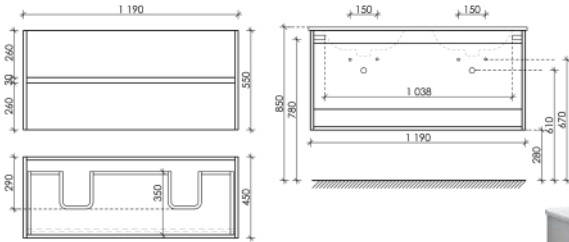

Тумба подвесная Urban с двумя ящиками, оснащенными доводчиками скрытого монтажа с системой Soft close (плавного закрывания), с ручкой Gola по всей длине тумбы, белый глянец

1190 x 450 x 550

Белый глянец

UR120-2W