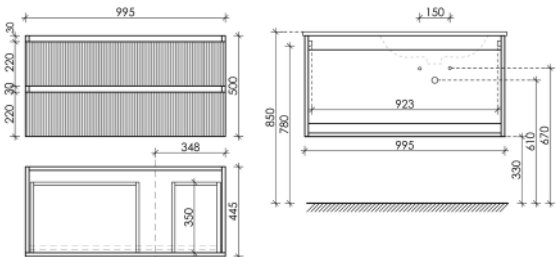

995 x 445 x 500

Beige Soft

SNT100CE

Тумба подвесная Snob Т правая с двумя ящиками, оснащенными доводчиками скрытого монтажа с системой Soft close (плавного закрывания)

995 x 445 x 500

Beige Soft

SNT100RCE

Описание