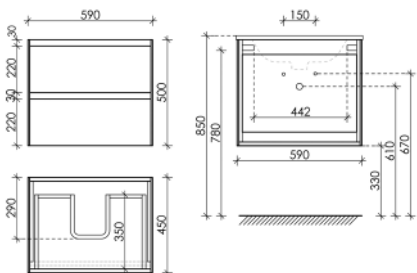

Карпатская ель

МЕБЕЛЬ ДЛЯ ВАННЫХ КОМНАТ

Описание

Тумба подвесная Cento с двумя ящиками, оснащенными доводчиками скрытого монтажа с системой Soft close (плавного закрывания)

590 x 450 x 500

Карпатская ель

CN60KE