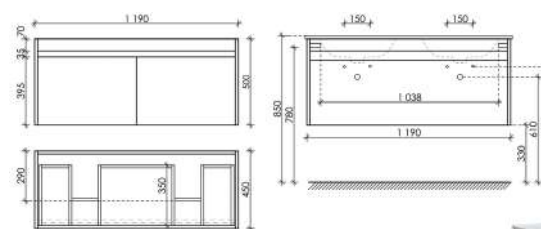

Тумба подвесная Smart с двумя ящиками, оснащенными доводчиками скрытого монтажа с системой Soft close (плавного закрывания), 1 ящик внешний и 1 ящик внутренний

1190 x 450 x 500

Белый глянец

SM120-1W

Тумба подвесная Smart, 4 ящика, оснащенные доводчиками скрытого монтажа с системой Soft close (плавного закрывания), 2 ящика наружных и 2 ящика внутренних, белый