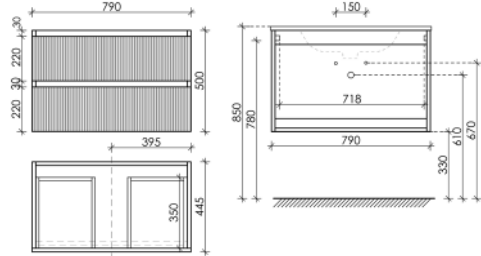

Doha Soft

SNT60SM

Тумба подвесная Snob T с двумя ящиками, оснащенными доводчиками скрытого монтажа с системой Soft close (плавного закрывания)

790 x 445 x 500

Doha Soft

SNT80SM

Тумба подвесная Snob T с двумя ящиками, оснащенными доводчиками скрытого монтажа с системой Soft close (плавного закрывания)