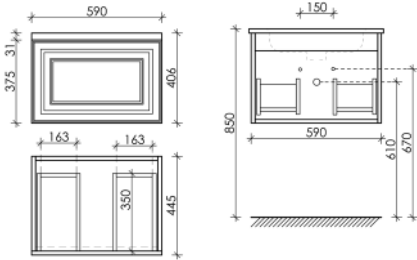

Описание

Тумба подвесная Very с одним ящиком, оснащенным доводчиками скрытого монтажа с системой Soft close (плавного закрывания)

590 x 445 x 406

Bianco

VR60W