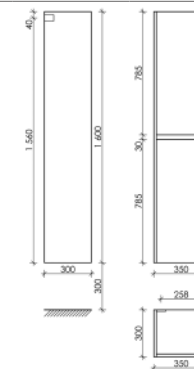

1190 x 450 x 500

Дуб бардолино/белый

SM120-2E

Шкаф-пенал Smart подвесной, 2 дверцы, петли с доводчиками, расположение петель R/L