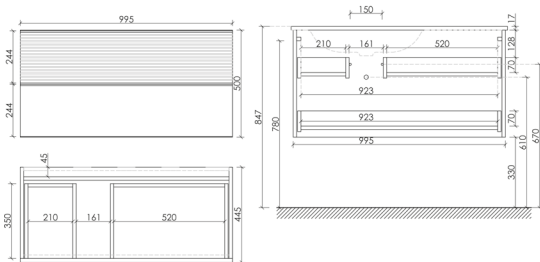

Тумба подвесная Delta с двумя ящиками, оснащёнными доводчиками скрытого монтажа с системой Soft close (плавного закрывания), ручки чёрные профильные накладные

995 x 445 x 500

Дуб красный / графит

DL100LGR