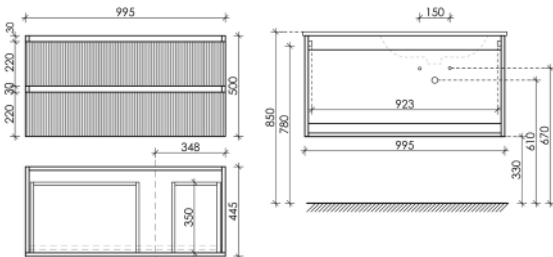

995 x 445 x 500

Doha Soft

SNR100SM

Тумба подвесная Snob R с двумя ящиками, оснащенными доводчиками скрытого монтажа с системой Soft close (плавного закрывания)

995 x 445 x 500

Doha Soft

SNR100RSM

Описание