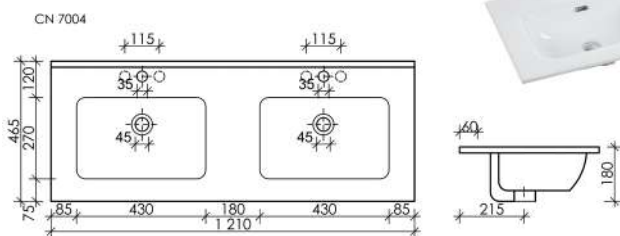

Керамическая раковина, накладная, с отверстием под смеситель

1210 x 465 x 180

Белый

CN7004