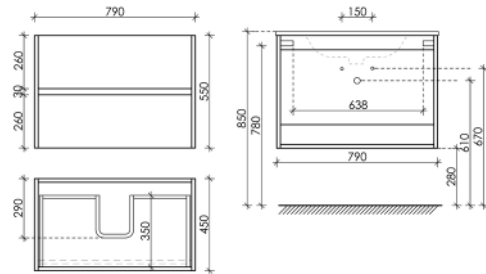

Описание

Тумба подвесная Urban с двумя ящиками, оснащенными доводчиками скрытого монтажа с системой Soft close (плавного закрывания), с ручкой Gola по всей длине тумбы, белый глянец

590 x 450 x 550

Белый глянец

UR60W

Тумба подвесная Urban с двумя ящиками, оснащенными доводчиками скрытого монтажа с системой Soft close (плавного закрывания), с ручкой Gola по всей длине тумбы, белый глянец

790 x 450 x 550

Белый глянец

UR80W

Тумба подвесная Urban с двумя ящиками, оснащенными доводчиками скрытого монтажа с системой Soft close (плавного закрывания), с ручкой Gola по всей длине тумбы, белый глянец

890 x 450 x 550

Белый глянец

UR90W

Тумба подвесная Urban с двумя ящиками, оснащенными доводчиками скрытого монтажа с системой Soft close (плавного закрывания), с ручкой Gola по всей длине тумбы, белый глянец

990 x 450 x 550

Белый глянец

UR100W

Описание

Тумба подвесная Urban с двумя ящиками, оснащенными доводчиками скрытого монтажа с системой Soft close (плавного закрывания), с ручкой Gola по всей длине тумбы, белый глянец

1190 x 450 x 550

Белый глянец

UR120-1W

Тумба подвесная Urban с двумя ящиками, оснащенными доводчиками скрытого монтажа с системой Soft close (плавного закрывания), с ручкой Gola по всей длине тумбы, белый глянец

1190 x 450 x 550

Белый глянец

UR120-2W

Шкаф-пенал Urban подвесной белый глянец, две дверцы, петли с доводчиками, расположение петель R/L

350 x 300 x 1600

Белый глянец

PUR35W

Материал корпуса – ЛДСП
Материал фасада – МДФ, покрытие эмаль

Подробная информация по подходящим раковинам на стр. 166