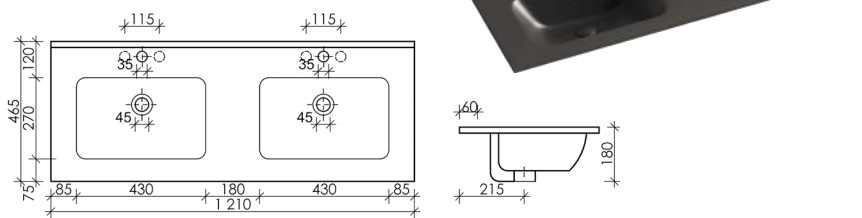

Умывальник накладной прямоугольный Element, чаша слева

1210 x 465 x 180

Черный матовый

CN7004MB