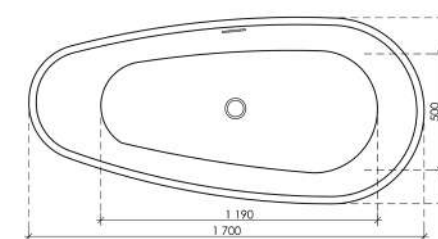

Описание

Ванна Avocado акриловая отдельностоящая
Слив-перелив, донный клапан «Click-Clack» в комплекте, хром

Цвет белый

Размер 1700 x 800 x 600

Артикул FB18