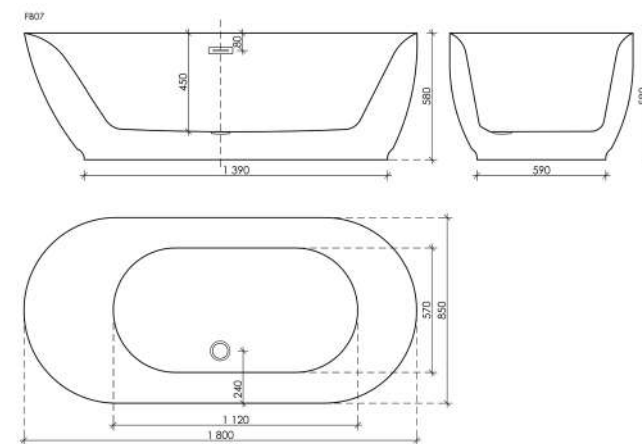

Цвет белый

Размер 1800 x 850 x 580

Артикул FB07

Невероятно красивая овальная ванна в современном стиле. Непередаваемые ощущения комфорта и полного релакса. Модель идеально впишется в любой интерьер и станет центральным звеном композиции декора.