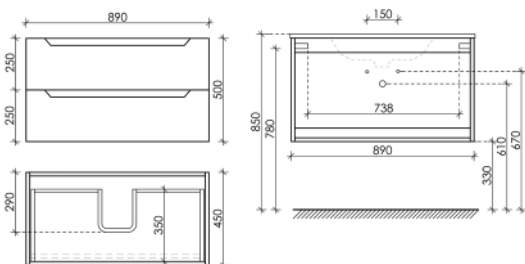

Тумба подвесная Norma 2.0 с двумя ящиками, оснащенными доводчиками скрытого монтажа с системой Soft close (плавного закрывания)

890 x 450 x 500

Белый глянец

NR2.090W