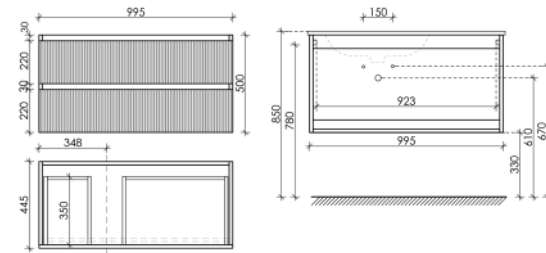

995 x 445 x 500

Bianco

SNR100RW

Описание

Тумба подвесная Snob R с двумя ящиками, оснащенными доводчиками скрытого монтажа с системой Soft close (плавного закрывания)

995 x 445 x 500

Bianco

SNR100LW