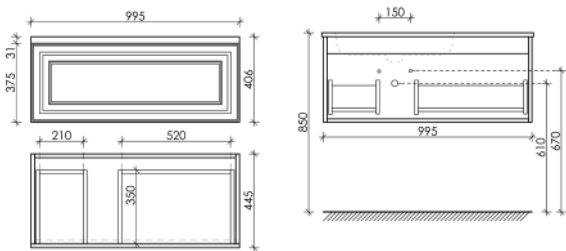

Beige Soft

МЕБЕЛЬ ДЛЯ ВАННЫХ КОМНАТ

Описание

Тумба подвесная Very с одним ящиком, оснащенным доводчиками скрытого монтажа с системой Soft close (плавного закрывания)

590 x 445 x 406

Beige Soft

VR60CE

Тумба подвесная Very с одним ящиком, оснащенным доводчиками скрытого монтажа с системой Soft close (плавного закрывания)

790 x 445 x 406

Beige Soft

VR80CE

Тумба подвесная Very с одним ящиком, оснащенным доводчиками скрытого монтажа с системой Soft close (плавного закрывания)

995 x 445 x 406

Beige Soft

VR100CE

Тумба подвесная Very с одним ящиком, оснащенным доводчиками скрытого монтажа с системой Soft close (плавного закрывания)

995 x 445 x 406

Beige Soft

VR100LCE

Описание

Тумба подвесная Very с одним ящиком, оснащенным доводчиками скрытого монтажа с системой Soft close (плавного закрывания)

995 x 445 x 406

Beige Soft

VR100RCE

Тумба подвесная Very с одним ящиком, оснащенным доводчиками скрытого монтажа с системой Soft close (плавного закрывания)

1195 x 445 x 406

Beige Soft

VR120CE

Шкаф-пенал Very подвесной правый, две дверцы, петли с доводчиками, расположение петель R/L

350 x 300 x 1600

Beige Soft

PVR35RCE – петли справа

PVR35LCE – петли слева

Материал корпуса – МДФ, покрытие пленка
Материал фасада – МДФ, покрытие пленка

Подробная информация по подходящим раковинам на стр. 166

Производитель оставляет за собой право, без предварительного уведомления, вносить изменения в конструкцию, комплектацию или технологию изготовления изделия, не ухудшающие его потребительских свойств, с целью улучшения его технических характеристик. Это не является недостатком товара.

МЕБЕЛЬ ДЛЯ ВАННЫХ КОМНАТ