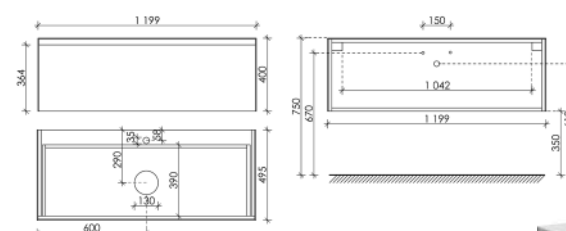

Тумба подвесная Stone из керамогранита с одним выдвижным ящиком и столешницей из керамогранита

1199 x 495 x 400

керамогранит Statuario white / Белый мрамор

ST120SV