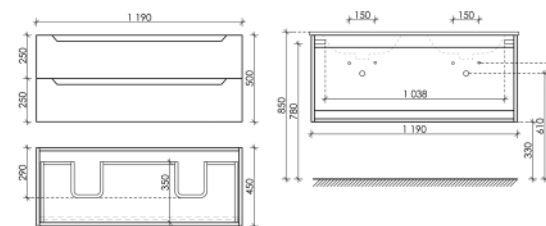

Тумба подвесная Norma 2.0 с двумя ящиками, оснащенными доводчиками скрытого монтажа с системой Soft close (плавного закрывания)

1190 x 450 x 500

Белый глянец

NR2.0120-2W