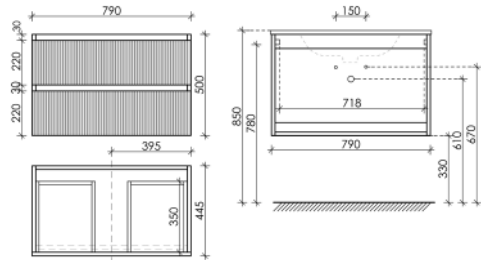

590 x 445 x 500

Bianco

SNT60W

Тумба подвесная Snob T с двумя ящиками, оснащенными доводчиками скрытого монтажа с системой Soft close (плавного закрывания)

790 x 445 x 500

Bianco

SNT80W

Тумба подвесная Snob T с двумя ящиками, оснащенными доводчиками скрытого монтажа с системой Soft close (плавного закрывания)