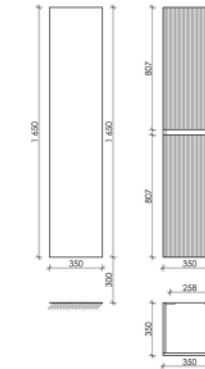

1195 x 445 x 500

Doha Soft

SNT120SM

Шкаф-пенал Snob T подвесной, две дверцы, петли с доводчиками, расположение петель R/L

350 x 350 x 1650

Doha Soft

PSNT35SM

Материал корпуса – МДФ, покрытие пленка
Материал фасада – МДФ, покрытие пленка