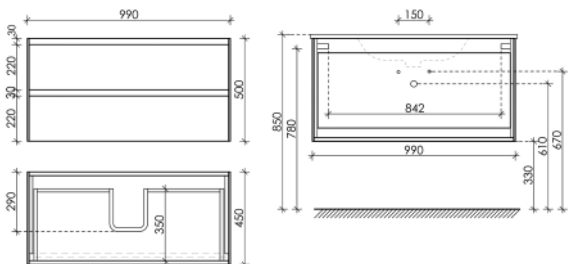

890 x 450 x 500

Карпатская ель

CN90KE

Тумба подвесная Cento с двумя ящиками, оснащенными доводчиками скрытого монтажа с системой Soft close (плавного закрывания)

990 x 450 x 500

Карпатская ель

CN100KE

Описание