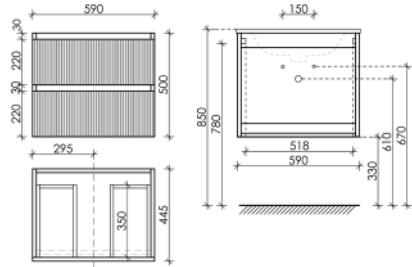

Beige Soft

МЕБЕЛЬ ДЛЯ ВАННЫХ КОМНАТ

Описание

Тумба подвесная Snob R с двумя ящиками, оснащенными доводчиками скрытого монтажа с системой Soft close (плавного закрывания)

590 x 445 x 500

Beige Soft

SNR60CE