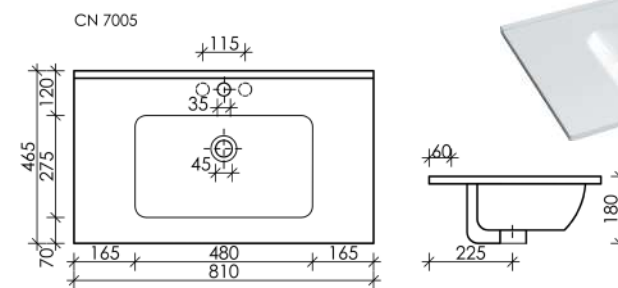

CN7004

Описание

Умывальник накладной прямоугольный Element

810 x 465 x 180

Белый

CN7005

Умывальник накладной прямоугольный Element

1210 x 465 x 180