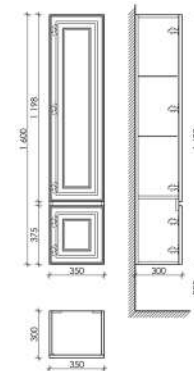

Шкаф-пенал Very подвесной правый, две дверцы, петли с доводчиками, расположение петель R/L

350 x 300 x 1600

Doha Soft

PVR35RSM – петли справа

PVR35LSM – петли слева