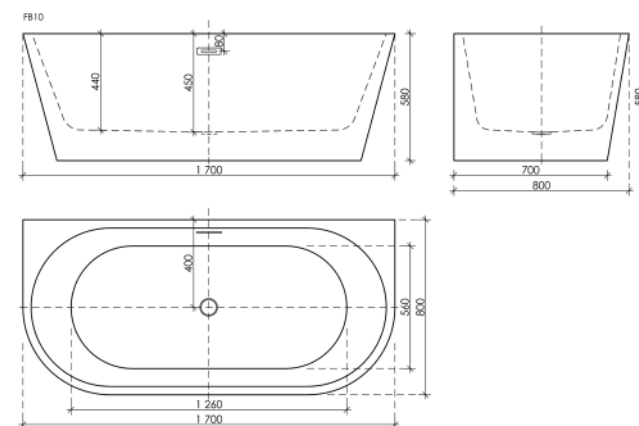

Цвет белый

Размер 1700 x 800 x 580

Артикул FB10

Изысканная угловая ванна, которая может использоваться также и в качестве чаши для душевой кабины. Модель легко монтируется в угол с левой стороны помещения. Увеличенный объем для полного комфорта.