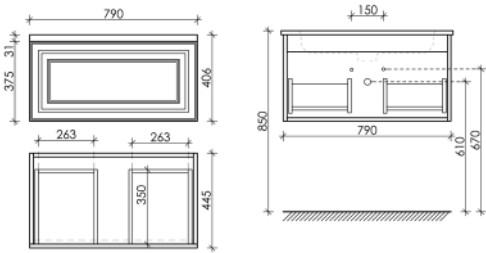

Тумба подвесная Very с одним ящиком, оснащенным доводчиками скрытого монтажа с системой Soft close (плавного закрывания)

790 x 445 x 406

Beige Soft

VR80CE