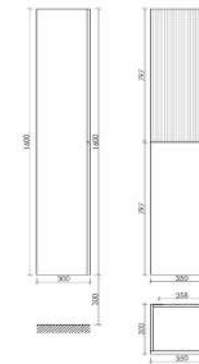

DL120GR

Шкаф-пенал Delta подвесной, две дверцы, петли с доводчиками, расположение петель R/L, ручки чёрные профильные накладные

350 x 300 x 1600

Дуб красный / графит

PDL35GR

Материал корпуса – МДФ, покрытие пленка
Материал фасада – МДФ, покрытие пленка