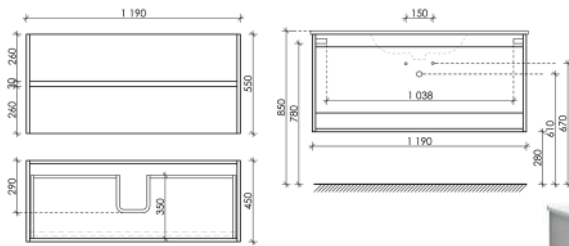

Описание

Тумба подвесная Urban с двумя ящиками, оснащенными доводчиками скрытого монтажа с системой Soft close (плавного закрывания), с ручкой Gola по всей длине тумбы, белый глянец

1190 x 450 x 550

Белый глянец

UR120-1W