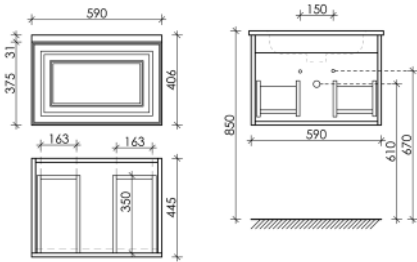

Beige Soft

МЕБЕЛЬ ДЛЯ ВАННЫХ КОМНАТ

Описание

Тумба подвесная Very с одним ящиком, оснащенным доводчиками скрытого монтажа с системой Soft close (плавного закрывания)

590 x 445 x 406

Beige Soft

VR60CE