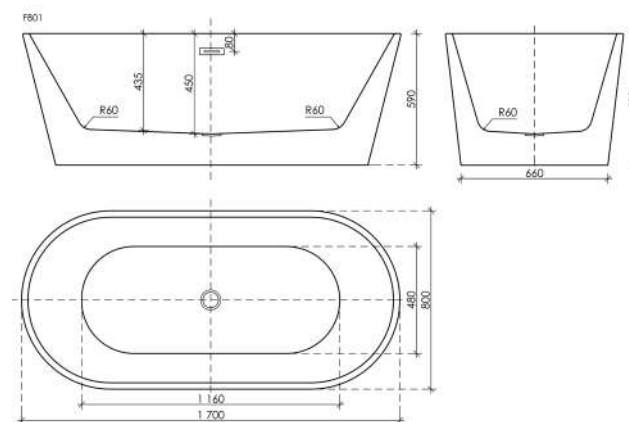

Цвет белый

Размер 1700 x 800 x 590

Артикул FB01

Роскошная ванна овальной формы для эстетов. Оптимальная глубина при компактном размере. Идеальные пропорции для получения истинного наслаждения от каждой минуты. Стильные крышки слива и перелива.