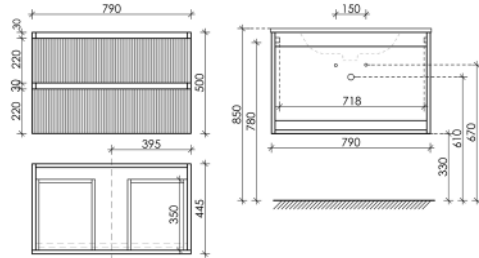

Doha Soft

SNR60SM

Тумба подвесная Snob R с двумя ящиками, оснащенными доводчиками скрытого монтажа с системой Soft close (плавного закрывания)

790 x 445 x 500

Doha Soft

SNR80SM

Тумба подвесная Snob R с двумя ящиками, оснащенными доводчиками скрытого монтажа с системой Soft close (плавного закрывания)