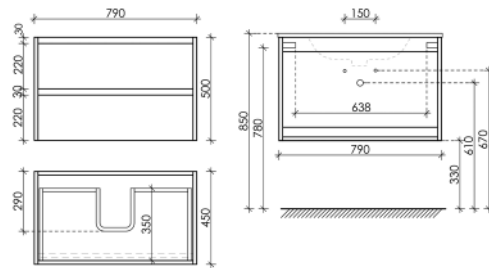

590 x 450 x 500

Дуб чарльстон

LB60ECH

Тумба подвесная Libra с двумя ящиками, оснащенными доводчиками скрытого монтажа с системой Soft close (плавного закрывания), с фрезерованными ручками по всей длине фасада