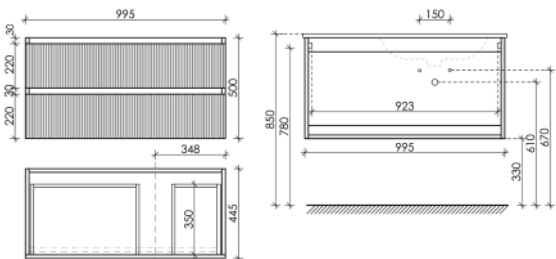

995 x 445 x 500

Beige Soft

SNR100CE

Тумба подвесная Snob R с двумя ящиками, оснащенными доводчиками скрытого монтажа с системой Soft close (плавного закрывания)

995 x 445 x 500

Beige Soft

SNR100RCE

Описание