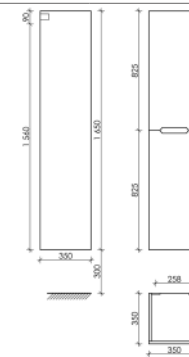

Шкаф-пенал Norma 2.0 подвесной, две дверцы, петли с доводчиками, расположение петель R/L

350 x 350 x 1650

Белый глянец

PNR2.035W