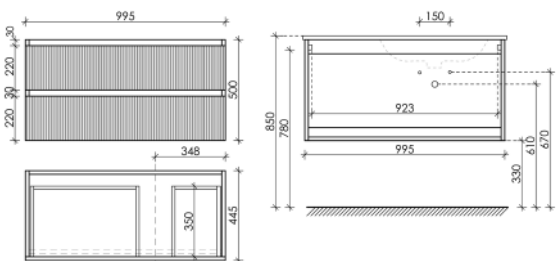

○ Bianco

МЕБЕЛЬ ДЛЯ ВАННЫХ КОМНАТ

Описание

Тумба подвесная Snob R с двумя ящиками, оснащенными доводчиками скрытого монтажа с системой Soft close (плавного закрывания)

590 x 445 x 500

Bianco

SNR60W

Тумба подвесная Snob R с двумя ящиками, оснащенными доводчиками скрытого монтажа с системой Soft close (плавного закрывания)

790 x 445 x 500

Bianco

SNR80W

Тумба подвесная Snob R с двумя ящиками оснащенными доводчиками скрытого монтажа с системой Soft close (плавного закрывания)

995 x 445 x 500

Bianco

SNR100W

Тумба подвесная Snob R с двумя ящиками, оснащенными доводчиками скрытого монтажа с системой Soft close (плавного закрывания)

995 x 445 x 500

Bianco

SNR100RW

Описание

Тумба подвесная Snob R с двумя ящиками, оснащенными доводчиками скрытого монтажа с системой Soft close (плавного закрывания)

995 x 445 x 500

Bianco

SNR100LW

Тумба подвесная Snob R с двумя ящиками, оснащенными доводчиками скрытого монтажа с системой Soft close (плавного закрывания)

1195 x 445 x 500

Bianco

SNR120W

Шкаф-пенал Snob R подвесной Bianco, две дверцы, петли с доводчиками, расположение петель R/L

350 x 350 x 1650

Bianco

PSNR35W

Материал корпуса – МДФ, покрытие пленка
Материал фасада – МДФ, покрытие пленка

Подробная информация по подходящим раковинам на стр. 166

Производитель оставляет за собой право, без предварительного уведомления, вносить изменения в конструкцию, комплектацию или технологию изготовления изделия, не ухудшающие его потребительских свойств, с целью улучшения его технических характеристик. Это не является недостатком товара.

МЕБЕЛЬ ДЛЯ ВАННЫХ КОМНАТ