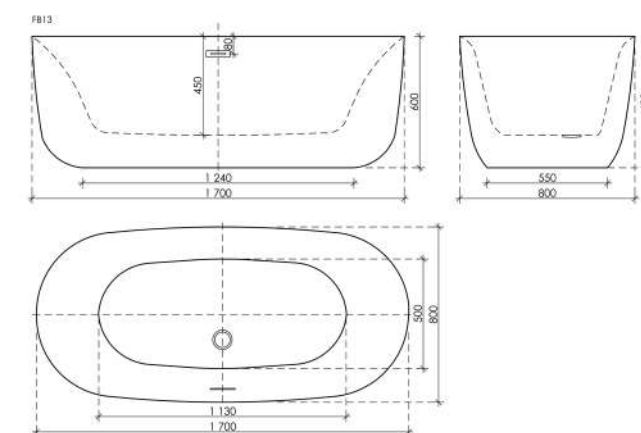

Описание

Ванна Space акриловая отдельностоящая
Слив-перелив, донный клапан «Click-Clack» в комплекте, хром

Цвет белый

Размер 1700 x 800 x 600

Артикул FB13