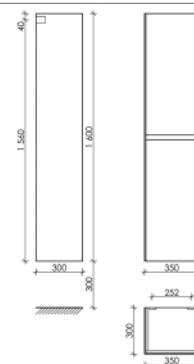

1190 x 450 x 500

Карпатская ель

CN120-2KE

Шкаф-пенал Cento подвесной, две дверцы, петли с доводчиками, расположение петель R/L

350 x 300 x 1600

Карпатская ель

PCN35KE

Материал корпуса – ЛДСП
Материал фасада – ЛДСП