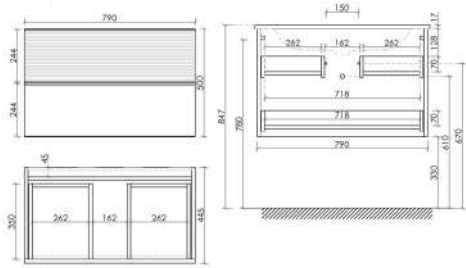

Тумба подвесная Delta с двумя ящиками, оснащёнными доводчиками скрытого монтажа с системой Soft close (плавного закрывания), ручки чёрные профильные накладные

790 x 445 x 500

Дуб красный / графит

DL80GR