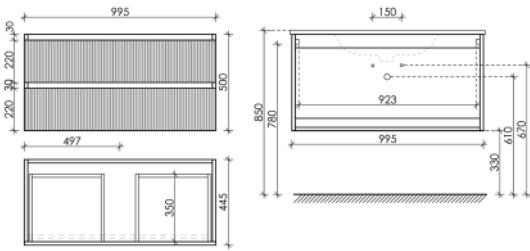

790 x 445 x 500

Bianco

SNR80W

Тумба подвесная Snob R с двумя ящиками оснащенными доводчиками скрытого монтажа с системой Soft close (плавного закрывания)

995 x 445 x 500

Bianco

SNR100W

Тумба подвесная Snob R с двумя ящиками, оснащенными доводчиками скрытого монтажа с системой Soft close (плавного закрывания)