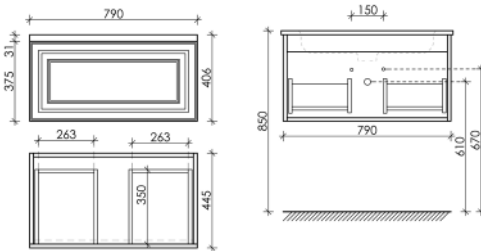

Тумба подвесная Very с одним ящиком, оснащенным доводчиками скрытого монтажа с системой Soft close (плавного закрывания)

790 x 445 x 406

Bianco

VR80W