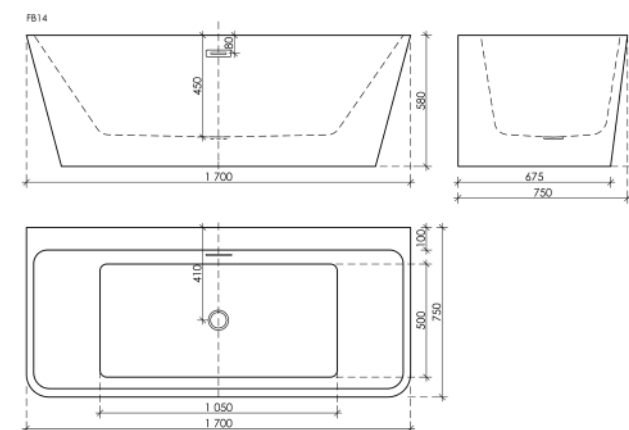

Описание

Ванна Square акриловая отдельностоящая
Слив-перелив, донный клапан «Click-Clack» в комплекте, хром

Цвет белый

Размер 1700 x 750 x 580

Артикул FB14