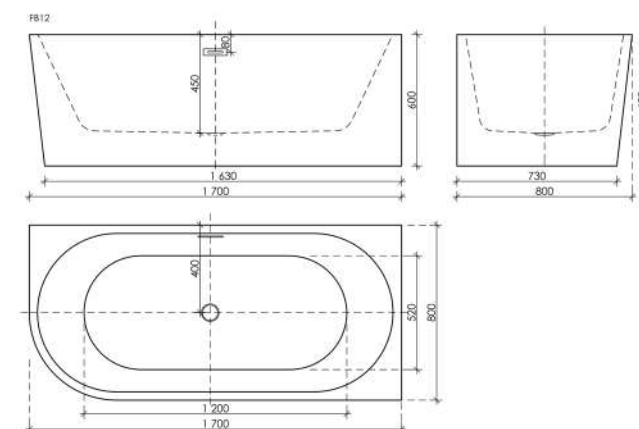

Цвет белый

Размер 1700 x 800 x 600

Артикул FB12

Изящная ванна эргономичного силуэта для создания атмосферы изысканности и роскоши в любой ванной комнате. Мягкие изгибы, дублирующие форму тела, обеспечат максимальное расслабление и полный комфорт.