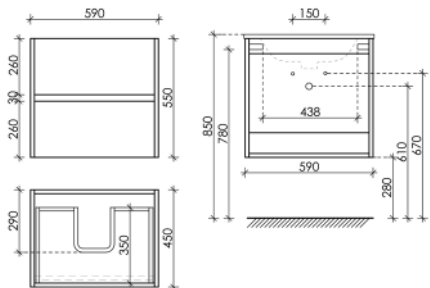

Описание

Тумба подвесная Urban с двумя ящиками, оснащенными доводчиками скрытого монтажа с системой Soft close (плавного закрывания), с ручкой Gola по всей длине тумбы

590 x 450 x 550

Дуб галифакс

UR60EG

Тумба подвесная Urban с двумя ящиками, оснащенными доводчиками скрытого монтажа с системой Soft close (плавного закрывания), с ручкой Gola по всей длине тумбы

790 x 450 x 550

Дуб галифакс

UR80EG