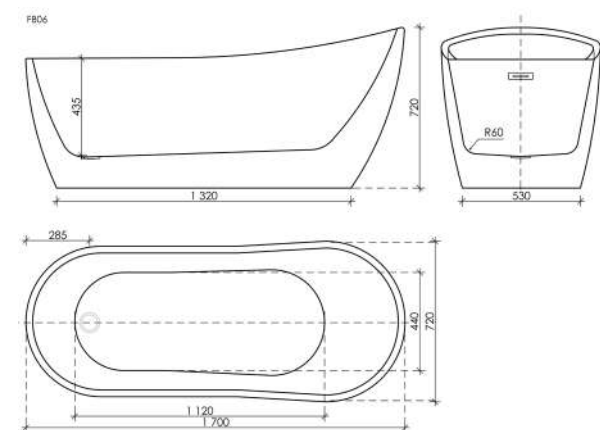

Описание

Ванна Perla акриловая отдельностоящая
Слив-перелив, донный клапан «Click-Clack» в комплекте, хром

Цвет белый

Размер 1700 x 720 x 720

Артикул FB06