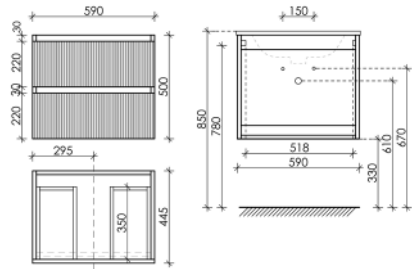

590 x 445 x 500

Bianco

SNT60W

Тумба подвесная Snob T с двумя ящиками, оснащенными доводчиками скрытого монтажа с системой Soft close (плавного закрывания)

790 x 445 x 500

Bianco

SNT80W

Тумба подвесная Snob T с двумя ящиками, оснащенными доводчиками скрытого монтажа с системой Soft close (плавного закрывания)