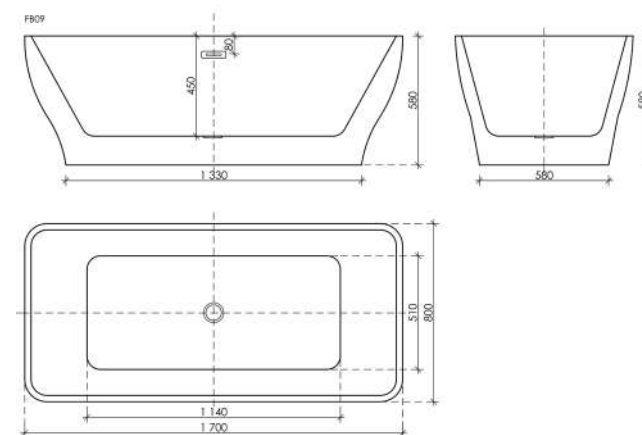

Цвет белый

Размер 1700 x 800 x 580

Артикул FB09

Великолепная ванна для полного комфорта. Установка вплотную к стене максимально экономит свободное пространство ванной комнаты, а удобный бортик служит элегантною полочкой для самого необходимого.