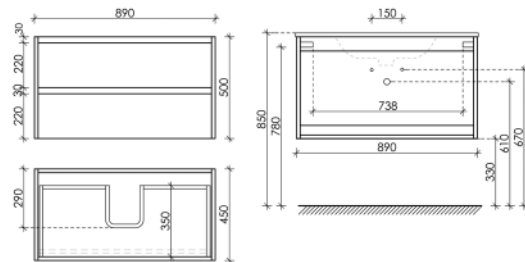

790 x 450 x 500

Белый глянец

LB80W

Тумба подвесная Libra с двумя ящиками, оснащенными доводчиками скрытого монтажа с системой Soft close (плавного закрывания), с фрезерованными ручками по всей длине фасада