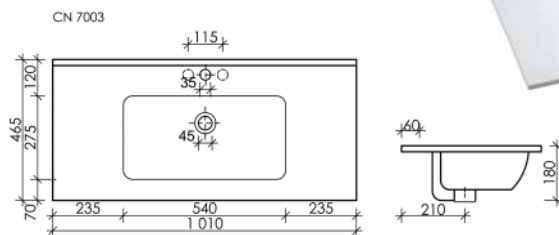

CN7002

Керамическая раковина, накладная, с отверстием под смеситель

1010 x 465 x 180

Белый

CN7003

Керамическая раковина, накладная, с отверстием под смеситель

1210 x 465 x 180

Белый