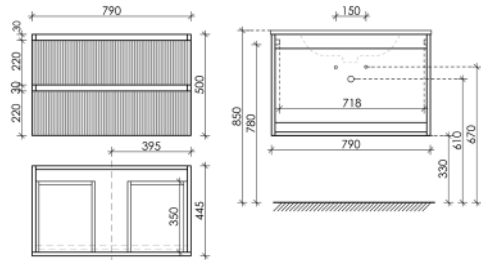

Beige Soft

SNR60CE

Тумба подвесная Snob R с двумя ящиками, оснащенными доводчиками скрытого монтажа с системой Soft close (плавного закрывания)

790 x 445 x 500

Beige Soft

SNR80CE

Тумба подвесная Snob R с двумя ящиками, оснащенными доводчиками скрытого монтажа с системой Soft close (плавного закрывания)