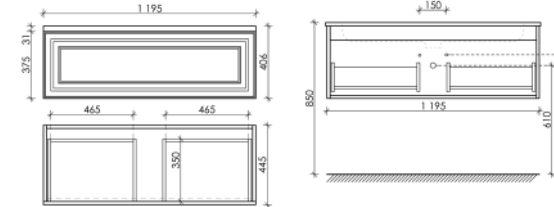

Тумба подвесная Very с одним ящиком, оснащенным доводчиками скрытого монтажа с системой Soft close (плавного закрывания)

1195 x 445 x 406

Doha Soft

VR120SM