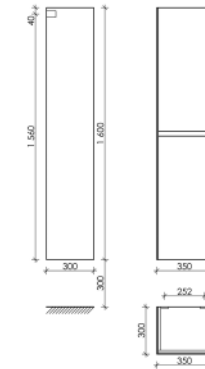

1190 x 450 x 500

Белый глянец

CN120-2W

Шкаф-пенал Cento подвесной, две дверцы, петли с доводчиками, расположение петель R/L

350 x 300 x 1600

Белый глянец

PCN35W

Материал корпуса – ЛДСП/МДФ, покрытие эмаль
Материал фасада – МДФ, покрытие эмаль