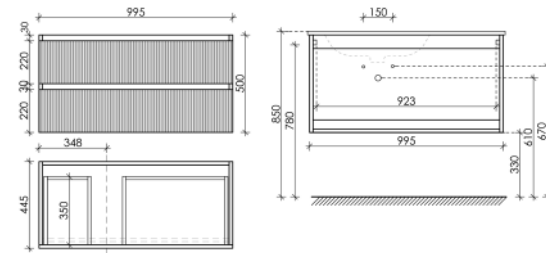

Описание

Тумба подвесная Snob T левая с двумя ящиками, оснащенными доводчиками скрытого монтажа с системой Soft close (плавного закрывания)

995 x 445 x 500

Doha Soft

SNT100LSM