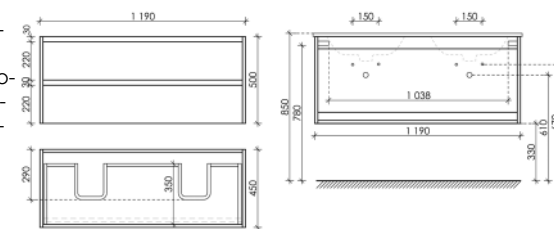

1190 x 450 x 500

Белый глянец

LB120-1W

Тумба подвесная Libra с двумя ящиками, оснащенными доводчиками скрытого монтажа с системой Soft close (плавного закрывания), с фрезерованными ручками по всей длине фасада