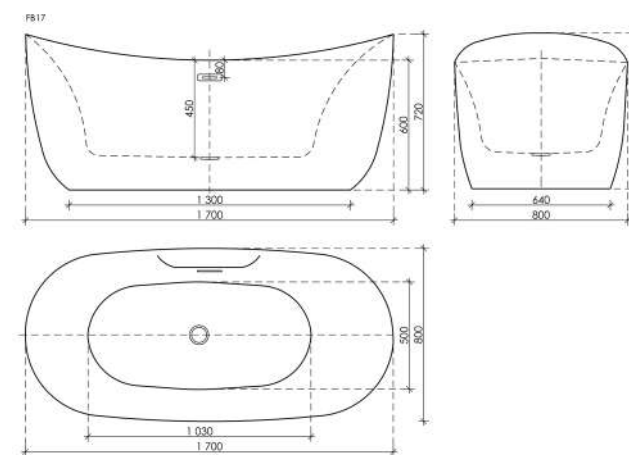

Описание

Ванна Jazz акриловая отдельностоящая
Слив-перелив, донный клапан «Click-Clack» в комплекте, хром

Цвет белый

Размер 1700 x 800 x 740

Артикул FB17