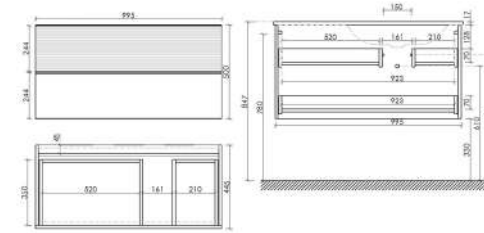

Описание

Тумба подвесная Delta с двумя ящиками, оснащёнными доводчиками скрытого монтажа с системой Soft close (плавного закрывания), ручки чёрные профильные накладные

995 x 445 x 500

Дуб красный / графит

DL100RGR