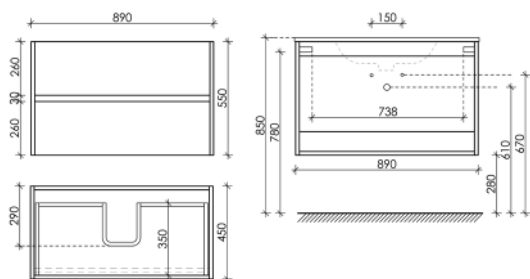

Тумба подвесная Urban с двумя ящиками, оснащенными доводчиками скрытого монтажа с системой Soft close (плавного закрывания), с ручкой Gola по всей длине тумбы

990 x 450 x 550

Дуб галифакс

UR100EG