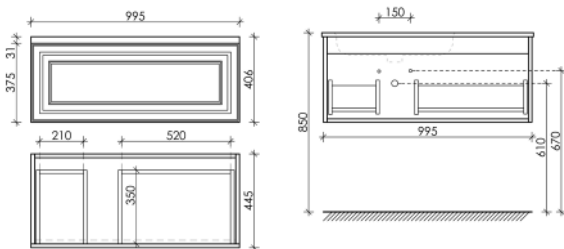

995 x 445 x 406

Doha Soft

VR100SM

Тумба подвесная Very с одним ящиком, оснащенным доводчиками скрытого монтажа с системой Soft close (плавного закрывания)

995 x 445 x 406

Doha Soft

VR100LSM

Описание