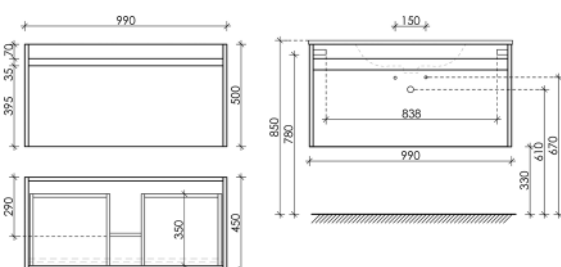

890 x 450 x 500

Дуб бардолино/белый

SM90E

Тумба подвесная Smart с двумя ящиками, оснащенными доводчиками скрытого монтажа с системой Soft close (плавного закрывания), 1 ящик внешний и 1 ящик внутренний