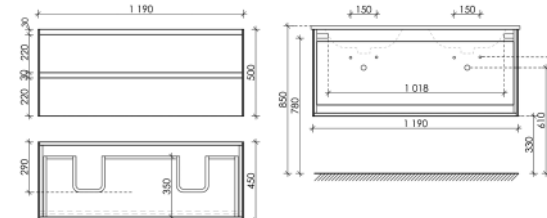

Тумба подвесная Cento с двумя ящиками, оснащенными доводчиками скрытого монтажа с системой Soft close (плавного закрывания)

1190 x 450 x 500

Карпатская ель

CN120-2KE