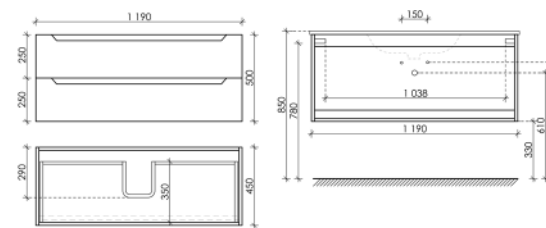

Описание

Тумба подвесная Norma 2.0 с двумя ящиками, оснащенными доводчиками скрытого монтажа с системой Soft close (плавного закрывания)

1190 x 450 x 500

Белый глянец

NR2.0120-1W