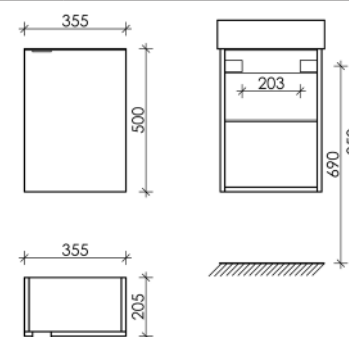

355 x 205 x 500

● Дуб чарльстон

Описание

Тумба подвесная с распашной дверцей, внутри 1 полка, плавное закрывание

355 x 205 x 500

Дуб чарльстон

правая
MN35ECHR

левая
MN35ECHL