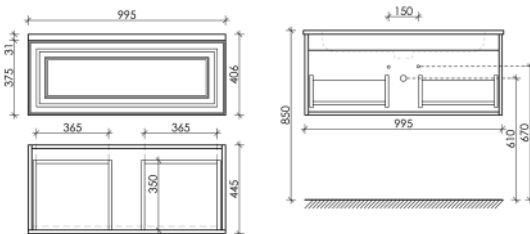

790 x 445 x 406

Bianco

VR80W

Тумба подвесная Very с одним ящиком, оснащенным доводчиками скрытого монтажа с системой Soft close (плавного закрывания)

995 x 445 x 406

Bianco

VR100W

Тумба подвесная Very с одним ящиком, оснащенным доводчиками скрытого монтажа с системой Soft close (плавного закрывания)