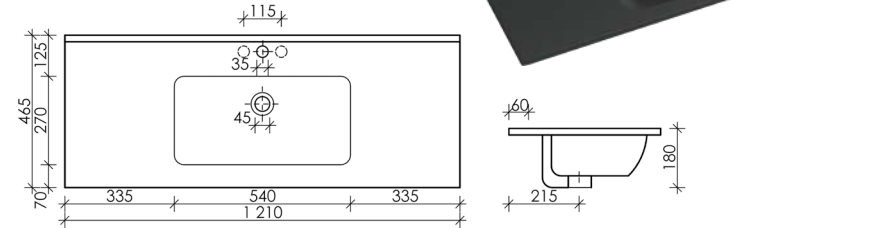

Умывальник накладной прямоугольный Element

1210 x 465 x 180

Черный матовый

CN7006MB