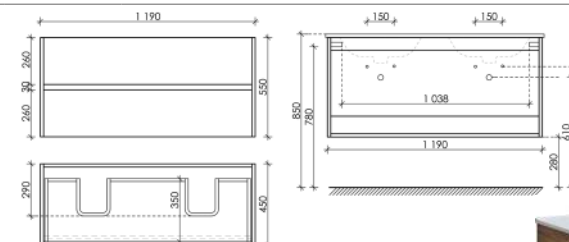

UR120-1EG

Тумба подвесная Urban с двумя ящиками, оснащенными доводчиками скрытого монтажа с системой Soft close (плавного закрывания), с ручкой Gola по всей длине тумбы

1190 x 450 x 550

Дуб галифакс

UR120-2EG