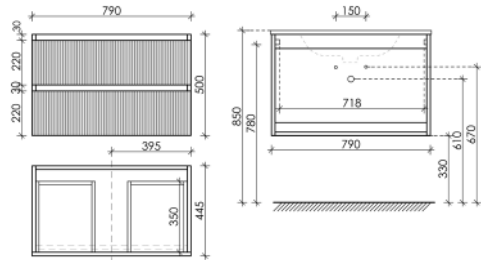

Тумба подвесная Snob R с двумя ящиками, оснащенными доводчиками скрытого монтажа с системой Soft close (плавного закрывания)

790 x 445 x 500

Bianco

SNR80W