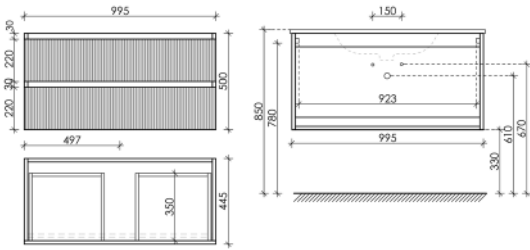

Тумба подвесная Snob R с двумя ящиками, оснащенными доводчиками скрытого монтажа с системой Soft close (плавного закрывания)

995 x 445 x 500

Beige Soft

SNR100CE