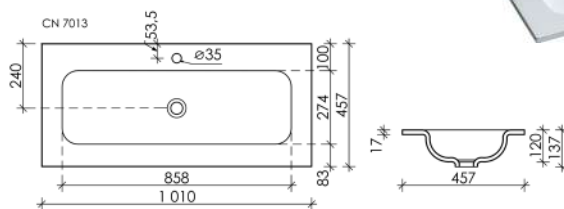

Умывальник накладной прямоугольный Element

1210 x 457 x 137

Белый

CN7016

Умывальник накладной прямоугольный Element

1010 x 457 x 137

Белый

CN7013