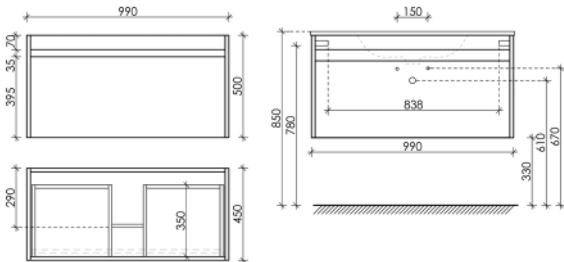

890 x 450 x 500

Белый глянец

SM90W

Тумба подвесная Smart с двумя ящиками, оснащенными доводчиками скрытого монтажа с системой Soft close (плавного закрывания), 1 ящик внешний и 1 ящик внутренний