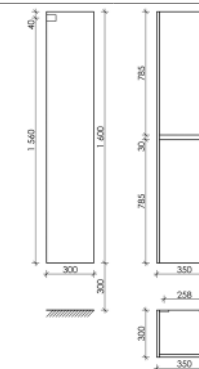

1190 x 450 x 500

Белый глянец

LB120-2W

Шкаф-пенал Libra подвесной белый глянец, две дверцы, петли с доводчиками, расположение петель R/L