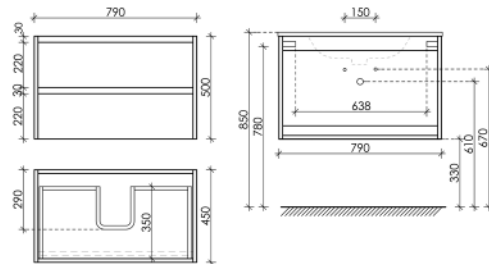

590 x 450 x 500

Белый глянец

LB60W

Тумба подвесная Libra с двумя ящиками, оснащенными доводчиками скрытого монтажа с системой Soft close (плавного закрывания), с фрезерованными ручками по всей длине фасада