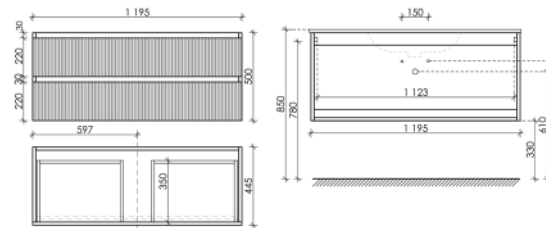

Тумба подвесная Snob T с двумя ящиками, оснащенными доводчиками скрытого монтажа с системой Soft close (плавного закрывания)

1195 x 445 x 500

Doha Soft

SNT120SM