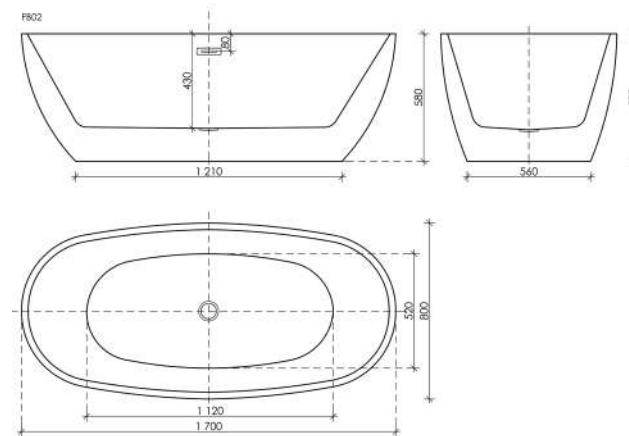

Описание

Ванна Flo акриловая отдельностоящая
Слив-перелив, донный клапан «Click-Clack» в комплекте, хром

Цвет белый

Размер 1700 x 800 x 580

Артикул FB02