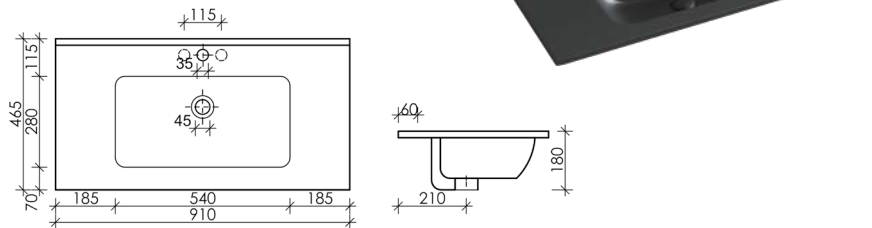

Черный матовый

CN7005MB

Умывальник накладной прямоугольный Element

910 x 465 x 180

Черный матовый

CN7002MB

Умывальник накладной прямоугольный Element

1210 x 465 x 180