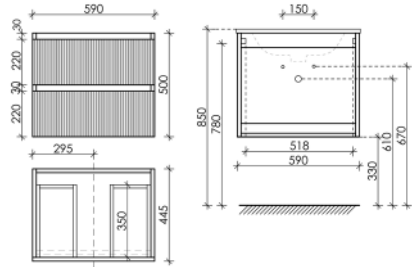

Beige Soft

МЕБЕЛЬ ДЛЯ ВАННЫХ КОМНАТ

Описание

Тумба подвесная Snob Т с двумя ящиками, оснащенными доводчиками скрытого монтажа с системой Soft close (плавного закрывания)

590 x 445 x 500

Beige Soft

SNT60CE