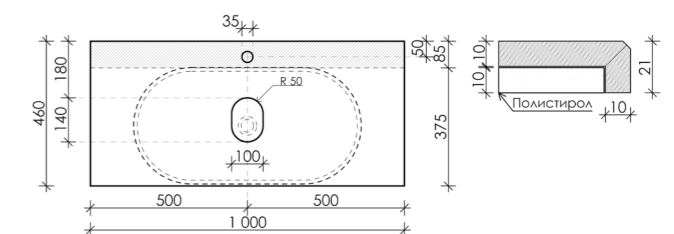

размер 1000 x 460 x 21 мм **цвет** Black sky **art** ТТ100А1Х