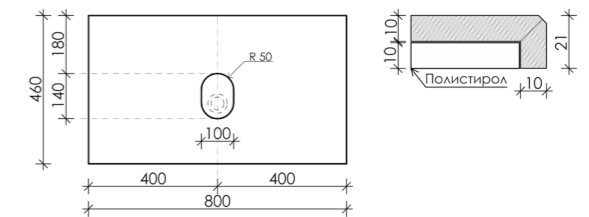

размер 800 x 460 x 21 мм **цвет** Kreman **art** TT80A2X