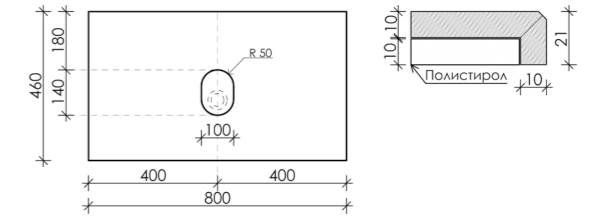

размер 800 x 460 x 21 мм **цвет** Black sky **art** ТТ80А1