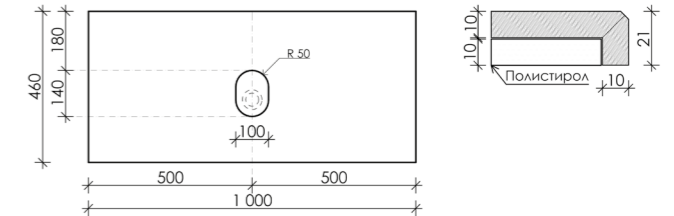

Столешница для ванной комнаты SANCOS без отверстия под смеситель

размер 800 x 460 x 21 мм **цвет** Kreman **art** TT80A2

Столешница для ванной комнаты SANCOS без отверстия под смеситель

размер 1000 x 460 x 21 мм **цвет** Kreman **art** TT100A2