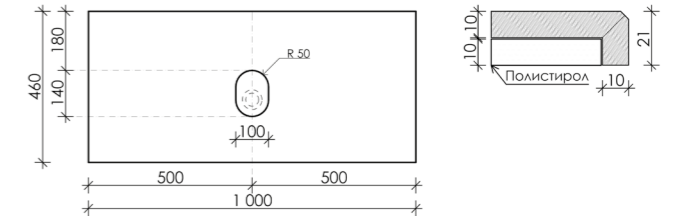

размер 1000 x 460 x 21 мм **цвет** Black sky **art** ТТ100А1