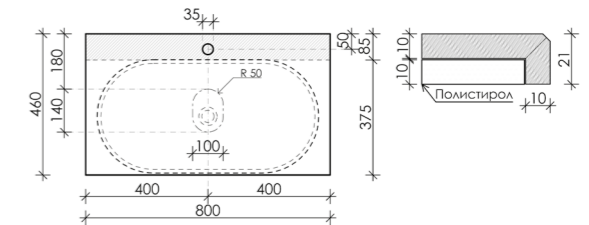

размер 800 x 460 x 21 мм **цвет** Black sky **art** ТТ80А1Х