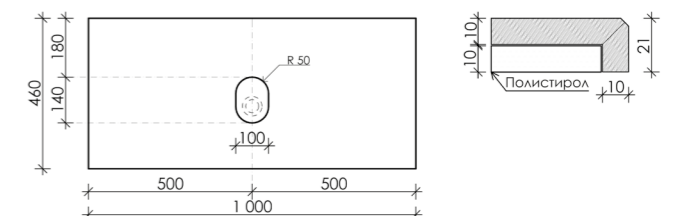

Столешница для ванной комнаты SANCOS с отверстием под смеситель

размер 800 x 460 x 21 мм **цвет** Kreman **art** TT80A2X

Столешница для ванной комнаты SANCOS с отверстием под смеситель

размер 1000 x 460 x 21 мм **цвет** Kreman **art** TT100A2X