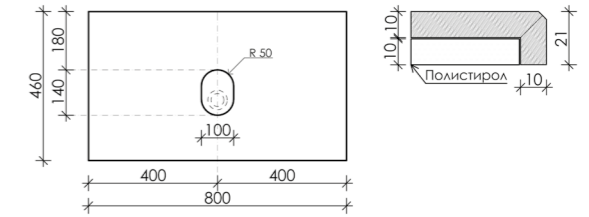

размер 800 x 460 x 21 мм **цвет** Kreman **art** TT80A2