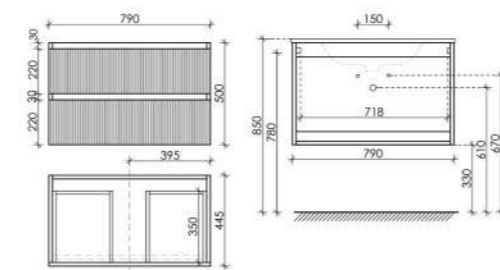

Цвета раковины:
○ ●
Белый Черный

Материал корпуса - МДФ, покрытие - ПВХ пленка | Материал фасада - МДФ, покрытие - ПВХ пленка

Тумба подвесная Snob T с двумя ящиками, оснащенная доводчиками скрытого монтажа с системой Soft close (плавного закрывания)

Размер: 790 x 445 x 500
Цвет: Bianco
SNT80W