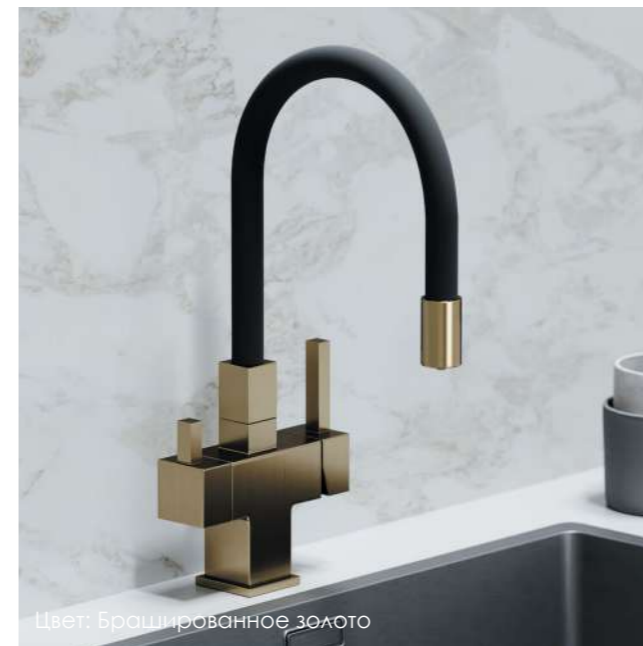

Цвет: Хром

Цвет: Матовый черный

Цвет: Хром

Цвет: Брашированное золото

Цвет: Вороненая сталь

Концептуальные смесители для кухни с изливом из силикона. Возможность подключения фильтра для воды. Геометрический дизайн ручек. Излив фильтрованной воды интегрирован в основной. Четыре варианта цвета.