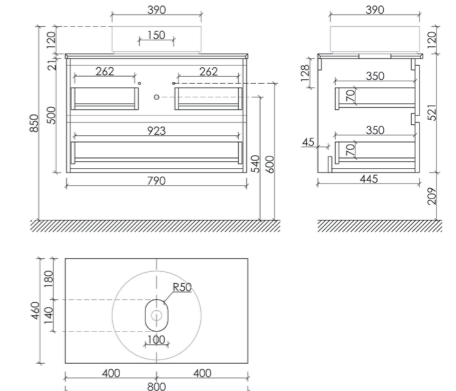

Материал корпуса - МДФ, покрытие - ПВХ пленка | Материал фасада - МДФ, покрытие - ПВХ пленка

Тумба подвесная Snob R,
С двумя ящиками, оснащенными
ДОВОДЧИКАМИ

Размер: 995 x 445 x 500 мм
Цвет: Beige Soft
SNR100CE

Столешница для ванной комнаты,
без отверстия под смеситель

Размер: 1000 x 460 мм
Цвет: Kremen
TT100A2