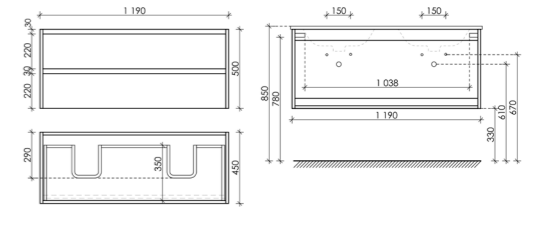

Материал корпуса - МДФ, покрытие - эмаль | Материал фасада - МДФ, покрытие - эмаль

Шкаф-пенал Libra подвесной, две дверцы, петли с доводчиками, расположение петель R/L

Размер: 350 x 300 x 1600
Цвет: Белый глянец PLB35W