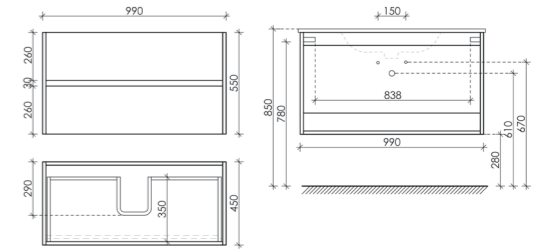

Цвета раковины:
● ●
Белый Черный

Материал корпуса - ЛДСП, покрытие - ламинат | Материал фасада - ЛДСП, покрытие - ламинат

Тумба подвесная Urban с двумя ящиками, оснащёнными доводчиками скрытого монтажа с системой Soft close (плавного закрывания), с ручкой Gola по всей длине тумбы

Размер: 990 x 450 x 500
Цвет: Дуб чарльстон UR100ECH