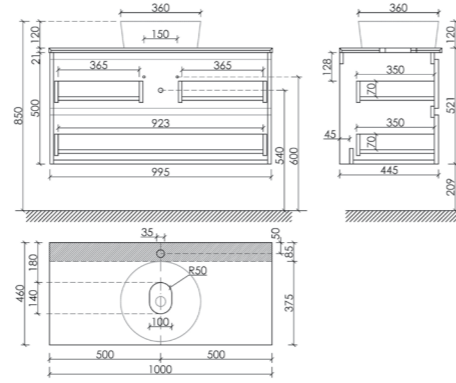

Материал корпуса - МДФ, покрытие - ПВХ пленка | Материал фасада - МДФ, покрытие - ПВХ пленка

○ Bianco

● Цвет столешницы Kreman

Тумба подвесная Snob R,
с двумя ящиками, оснащенными
ДОВОДЧИКАМИ

Размер: 790 x 445 x 500 мм
Цвет: Bianco
SNR80W

Столешница для ванной комнаты,
без отверстия под смеситель

Размер: 800 x 460 мм
Цвет: Kreman
TT80A2