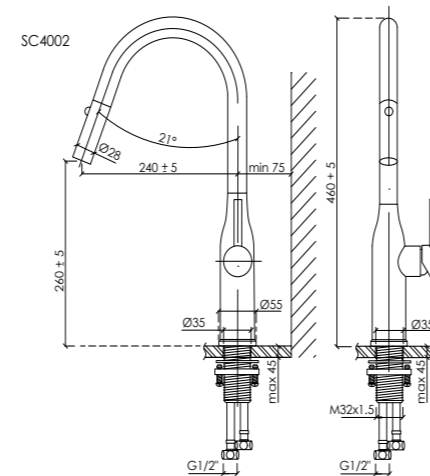

Смеситель для кухни Grand с вытяжным и поворотным изливом

Выдвижной излив
Возможность поворота излива на 360°
2 режима потока воды (душ и стандартная струя) переключаются кнопкой на изливе
Картридж 35 мм, Sedal (Испания)
Пластиковый аэратор смягчающий воду и препятствующий разбрызгиванию воды