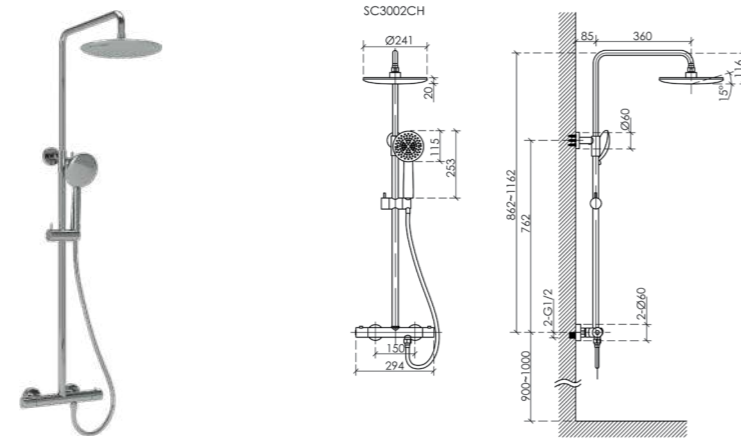

Душевая стойка Game

для душа с термостатическим смесителем, верхним, ручным душем и шлангом в комплекте

Цвет: Хром
SC3002CH