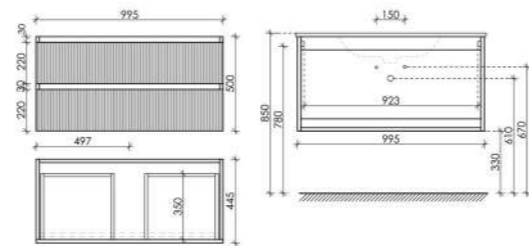

Цвета раковины:

Белый Черный

Материал корпуса - МДФ, покрытие - ПВХ пленка | Материал фасада - МДФ, покрытие - ПВХ пленка

Тумба подвесная Сноб Т с двумя ящиками, оснащёнными доводчиками скрытого монтажа с системой Soft close (плавного закрывания)

Размер: 995 x 445 x 500
Цвет: Beige Soft
SNT100CE