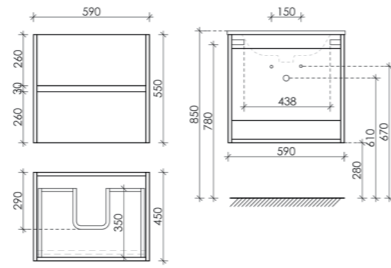

● Дуб галифакс натуральный

Тумба подвесная Urban с двумя ящиками, оснащенная доводчиками скрытого монтажа с системой Soft close (плавного закрывания), с ручкой Gola по всей длине тумбы

Размер: 590 x 450 x 500
Цвет: Дуб галифакс натуральный UR60EGH