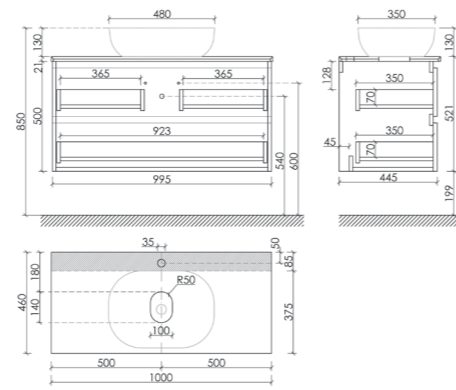

Материал корпуса - МДФ, покрытие - ПВХ пленка | Материал фасада - МДФ, покрытие - ПВХ пленка

Beige Soft

Цвет столешницы Kremen

Тумба подвесная Snob R,
С двумя ящиками, оснащенными
ДОВОДЧИКАМИ

Размер: 790 x 445 x 500 мм
Цвет: Beige Soft
SNR80CE

Столешница для ванной комнаты,
без отверстия под смеситель

Размер: 800 x 460 мм
Цвет: Kremen
TT80A2