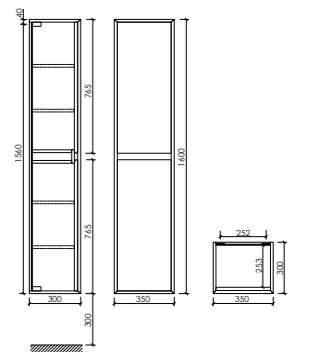

Материал корпуса – ЛДСП, покрытие ламинат | Материал фасада – ЛДСП, покрытие ламинат