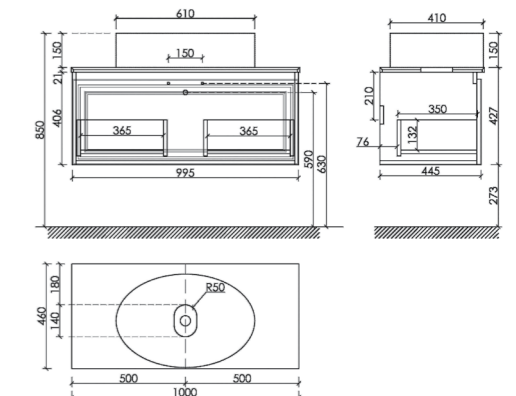

Размер: 995 x 445 x 500 мм
Цвет: Beige Soft
VR100CE

Столешница для ванной комнаты,
без отверстия под смеситель

Размер: 1000 x 460 мм
Цвет: Kreman
VR100W

Материал корпуса - МДФ, покрытие - ПВХ пленка | Материал фасада - МДФ, покрытие - ПВХ пленка