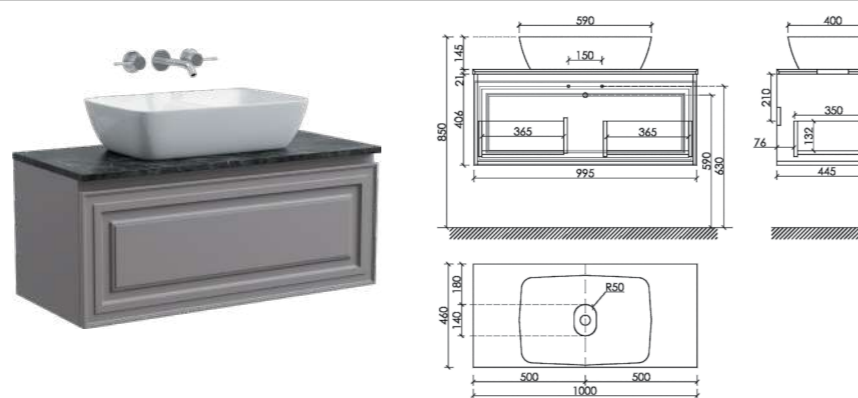

Материал корпуса - МДФ, покрытие - ПВХ пленка | Материал фасада - МДФ, покрытие - ПВХ пленка

Тумба подвесная Very,
с двумя ящиками, оснащенными
доводчиками

Размер: 790 x 445 x 500 мм
Цвет: Doha Soft
VR80SM

Столешница для ванной комнаты,
с отверстием под смеситель

Размер: 800 x 460 мм
Цвет: Bianco
TT80A1X