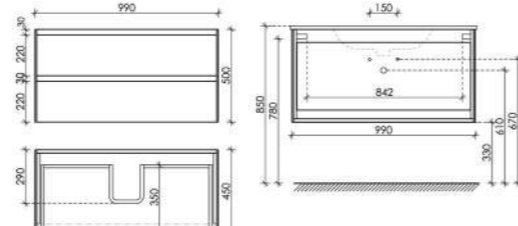

Цвета раковины:

Белый Черный

Материал корпуса – ЛДСП, покрытие ламинат | Материал фасада – ЛДСП, покрытие ламинат

Тумба подвесная Cento с двумя ящиками, оснащенная доводчиками скрытого монтажа с системой Soft close (плавного закрывания)

Размер: 990 x 450 x 500
Цвет: Белый глянец
CN100W