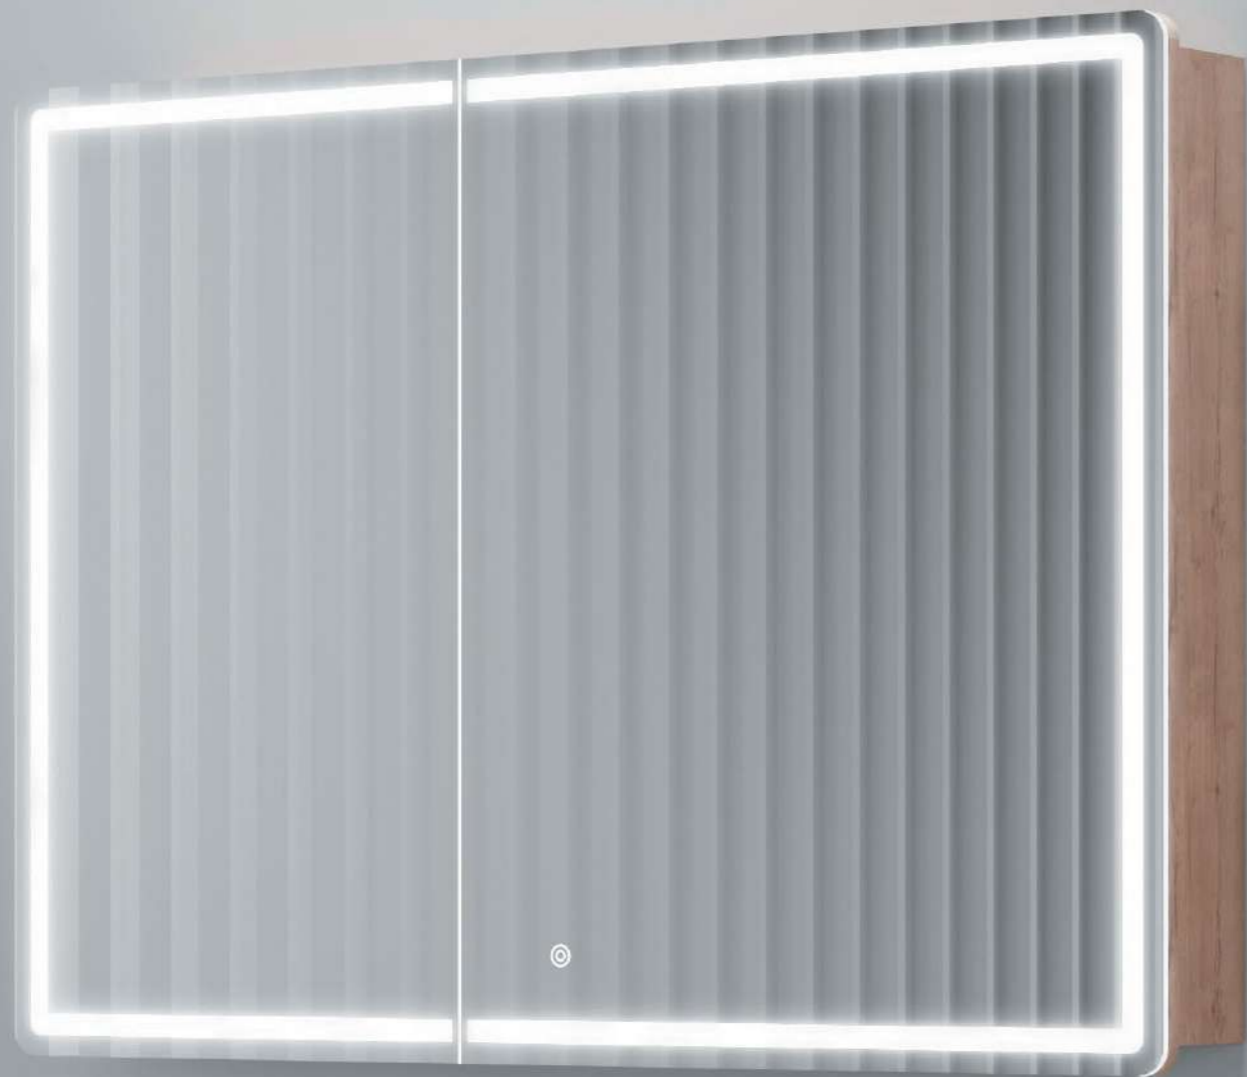

Описание	Ширина, высота, мм	Артикул	
Зеркальный шкаф для ванной комнаты MIRROR с LED подсветкой, Цвет: Дуб галифакс натуральный	590 x 150 x 740	M160EG	
Зеркальный шкаф для ванной комнаты MIRROR с LED подсветкой, Цвет: Дуб галифакс натуральный	690 x 150 x 740	M170EG	
Зеркальный шкаф для ванной комнаты MIRROR с LED подсветкой, Цвет: Дуб галифакс натуральный	790 x 150 x 740	M180EG	
Зеркальный шкаф для ванной комнаты MIRROR с LED подсветкой, Цвет: Дуб галифакс натуральный	890 x 150 x 740	M190EG	
Зеркальный шкаф для ванной комнаты MIRROR с LED подсветкой, Цвет: Дуб галифакс натуральный	990 x 150 x 740	M1100EG	
Зеркальный шкаф для ванной комнаты MIRROR с LED подсветкой, Цвет: Дуб галифакс натуральный	1190 x 150 x 740	M1120EG