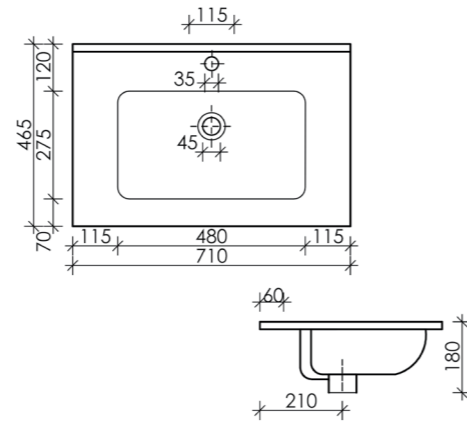

Раковина накладная,
прямоугольная Element

Размер: 710 x 465 x 180

С отверстием под смеситель

- Белый, CN7007
- Черный матовый, CN7007MB