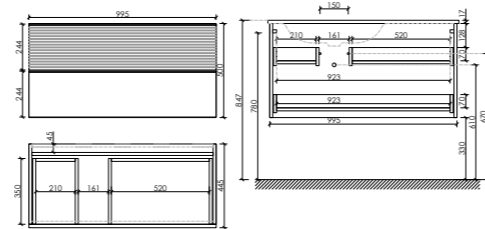

С двумя ящиками, оснащёнными доводчиками скрытого монтажа с системой Soft close (плавного закрывания), ручки чёрные профильные накладные

Размер: 995 x 445 x 500
Цвет: Дуб светлый / белый
DL100LW

Цвета раковины: