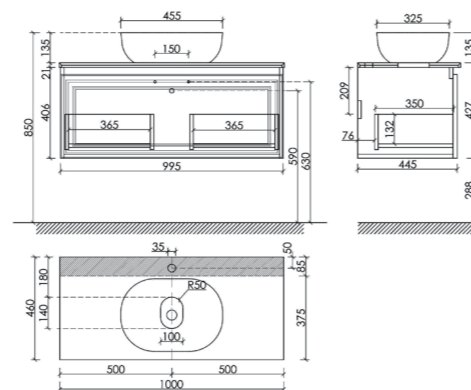

Материал корпуса - МДФ, покрытие - ПВХ пленка | Материал фасада - МДФ, покрытие - ПВХ пленка

○ Bianco

● Цвет столешницы Kreman

Тумба подвесная Very,
с двумя ящиками, оснащенными
ДОВОДЧИКАМИ

Размер: 790 x 445 x 500 мм
Цвет: Bianco
VR80W

Столешница для ванной комнаты,
без отверстия под смеситель

Размер: 800 x 460 мм
Цвет: Kreman
TT80A2