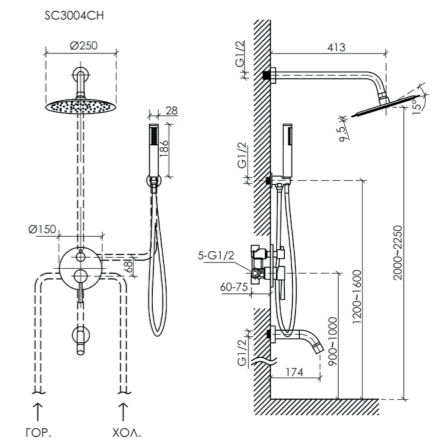

Душевой комплект Select

встраиваемый для ванны/душа, с внутренней частью, верхним, ручным душем, изливом и шлангом в комплекте

Цвет: Хром
SC3004CH