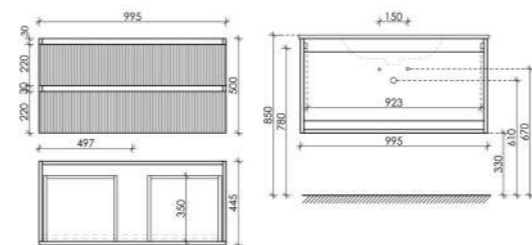

Цвета раковины:
○ ●
Белый Черный

Материал корпуса - МДФ, покрытие - ПВХ пленка | Материал фасада - МДФ, покрытие - ПВХ пленка

Тумба подвесная Snob T с двумя ящиками, оснащенная доводчиками скрытого монтажа с системой Soft close (плавного закрывания)

Размер: 995 x 445 x 500
Цвет: Bianco
SNT100W