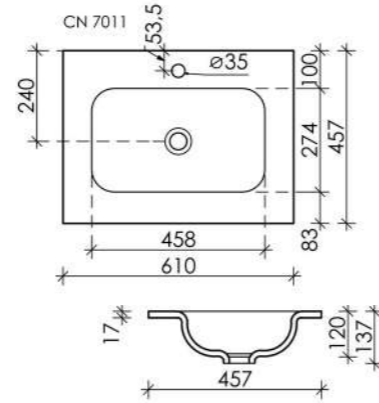

Раковина накладная,
прямоугольная Element

Размер: 610 x 457 x 137

С отверстием под смеситель

- Белый, CN7011
- Черный матовый, CN7011MB

Без отверстия под смеситель

- Белый, CN7011WX
- Черный матовый, CN7011MBWX