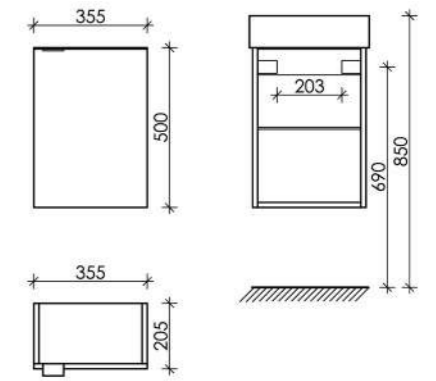

355 x 205 x 500

Тумба подвесная с распашной дверцей,
внутри 1 полка,
плавное закрывание

Размер: 355 x 205 x 500
Цвет: Дуб чарльстон

правая
MN35ECHR
левая
MN35ECHL

● Дуб чарльстон

Материал корпуса - ЛДСП, покрытие ламинат | Материал фасада - ЛДСП, покрытие ламинат