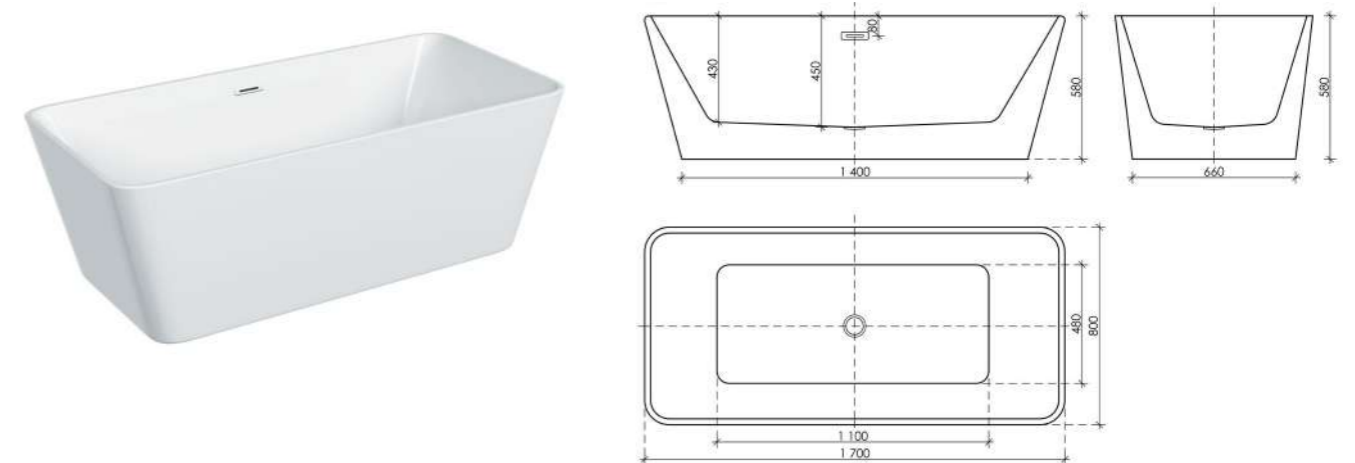

Цвет: белый

Размер: 1700 x 800 x 580

Артикул FB05

Овальная ванна удлиненного формата. Увеличенный размер для максимального комфорта и полного расслабления. Высокий подголовник эргономичного силуэта позволит полностью раствориться в приятных ощущениях.