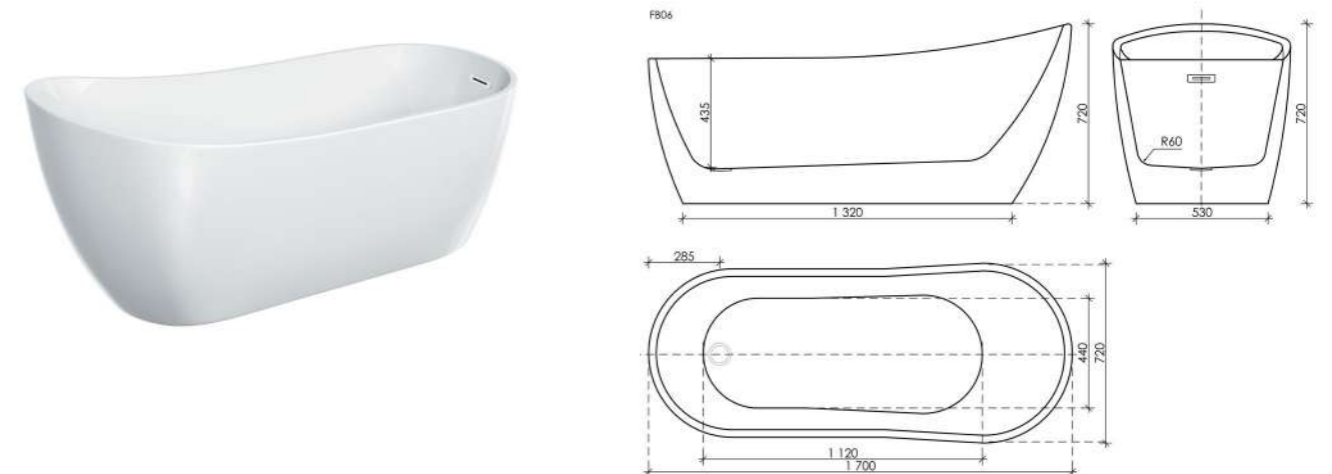

Описание

Ванна Perla акриловая отдельностоящая
Слив-перелив, донный клапан «Click-Clack» в комплекте, хром

Цвет: белый
Размер: 1700 x 720 x 720
Артикул: FB06