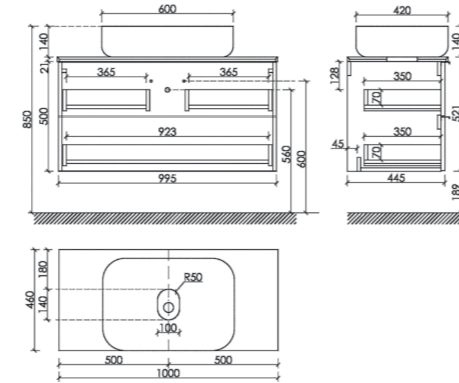

Материал корпуса - МДФ, покрытие - ПВХ пленка | Материал фасада - МДФ, покрытие - ПВХ пленка

Тумба подвесная Delta,
с двумя ящиками, оснащенными доводчиками

Размер: 790 x 445 x 500 мм
Цвет: Дуб красный / графит
DL80GR

Столешница для ванной комнаты,
с отверстием под смеситель

Размер: 800 x 460 мм
Цвет: Black sky
TT80A1X