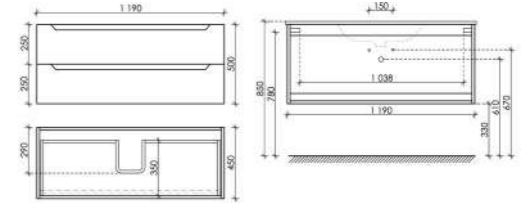

Цвета раковины:

Белый Черный

Материал корпуса – ЛДСП, покрытие ламинат | Материал фасада – МДФ, покрытие эмаль

Тумба подвесная Norma 2.0 с двумя ящиками, оснащёнными доводчиками скрытого монтажа с системой Soft close (плавного закрывания)

Размер: 1190 x 450 x 500
Цвет: Белый глянец
NR2.0120-1W