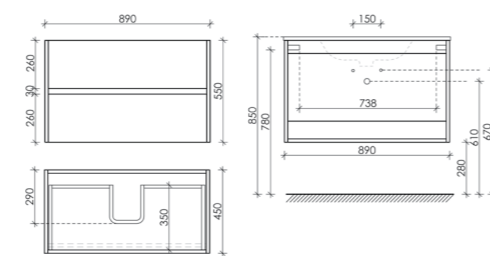

Цвета раковины:
● ●
Белый Черный

Материал корпуса - ЛДСП, покрытие - ламинат | Материал фасада - ЛДСП, покрытие - ламинат

Тумба подвесная Urban с двумя ящиками, оснащёнными доводчиками скрытого монтажа с системой Soft close (плавного закрывания), с ручкой Gola по всей длине тумбы

Размер: 890 x 450 x 500
Цвет: Дуб чарльстон UR90ECH