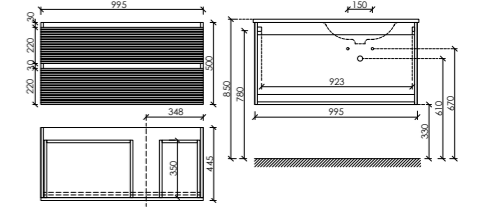

Цвета раковины:

Белый Черный

Материал корпуса - МДФ, покрытие - ПВХ пленка | Материал фасада - МДФ, покрытие - ПВХ пленка

Тумба подвесная с рельефным фасадом,
с двумя ящиками оснащенными доводчиками скрытого монтажа с системой плавного закрывания

Размер: 995 x 445 x 500
Цвет: Ergraut soft
FL100RES