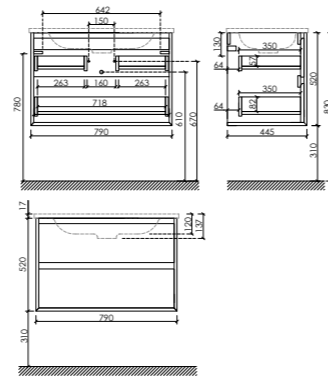

Цвета раковины:
● ●
Белый Черный

Материал корпуса – ЛДСП, покрытие ламинат | Материал фасада – ЛДСП, покрытие ламинат

Тумба подвесная с двумя ящиками, оснащенными доводчиками скрытого монтажа с системой Soft close (плавного закрывания), с фрезерованными ручками по всей длине фасада

Размер: 790 x 445 x 520
Цвет: Дуб галифакс натуральный MR2.080EG