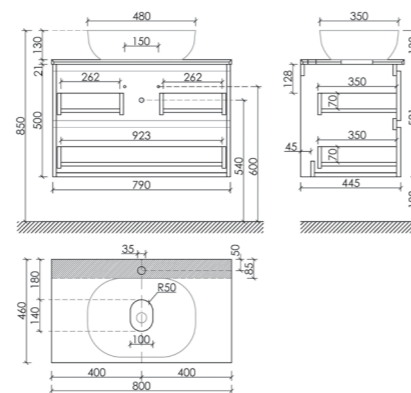

Материал корпуса - МДФ, покрытие - ПВХ пленка | Материал фасада - МДФ, покрытие - ПВХ пленка

Тумба подвесная Snob R,
С двумя ящиками, оснащенными
ДОВОДЧИКАМИ

Размер: 995 x 445 x 500 мм
Цвет: Beige Soft
SNR100CE

Столешница для ванной комнаты,
с отверстием под смеситель

Размер: 1000 x 460 мм
Цвет: Black sky
TT100A1X