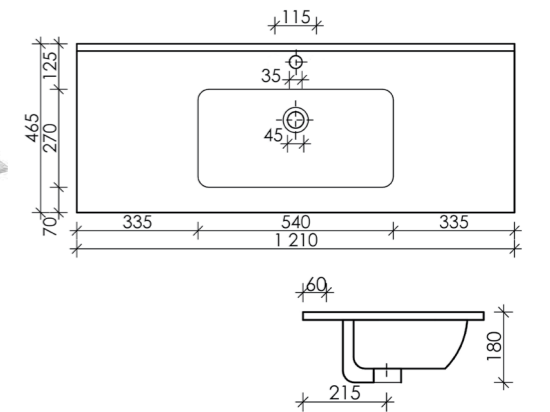

- Белый, CN7006
- Черный матовый, CN7006MB

Раковина накладная,
прямоугольная Element

Размер: 610 x 457 x 137

С отверстием под смеситель

- Белый, CN7011
- Черный матовый, CN7011MB

Без отверстия под смеситель