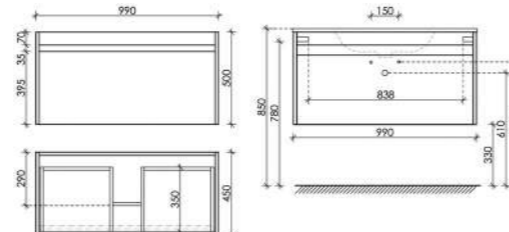

Материал корпуса - МДФ, покрытие - эмаль | Материал фасада - МДФ, покрытие - эмаль

Тумба подвесная Smart с двумя ящиками, оснащёнными доводчиками скрытого монтажа с системой Soft close (плавного закрывания), 1 ящик внешний и 1 ящик внутренний

Размер: 1190 x 450 x 500
Цвет: Белый глянец SM120-1W

Цвета раковины:
○ ●
Белый Черный