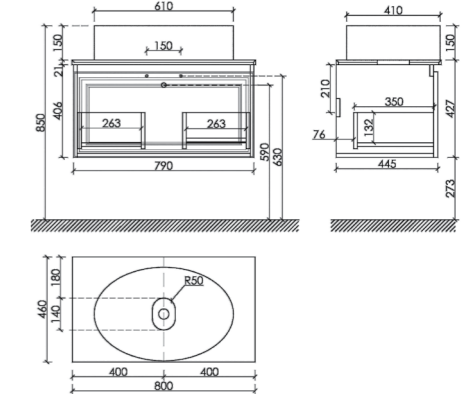

Материал корпуса - МДФ, покрытие - ПВХ пленка | Материал фасада - МДФ, покрытие - ПВХ пленка

Тумба подвесная Very,
с двумя ящиками, оснащенными
ДОВОДЧИКАМИ

Размер: 995 x 445 x 500 мм
Цвет: Beige Soft
VR100CE

Столешница для ванной комнаты,
без отверстия под смеситель

Размер: 1000 x 460 мм
Цвет: Kreman
VR100W