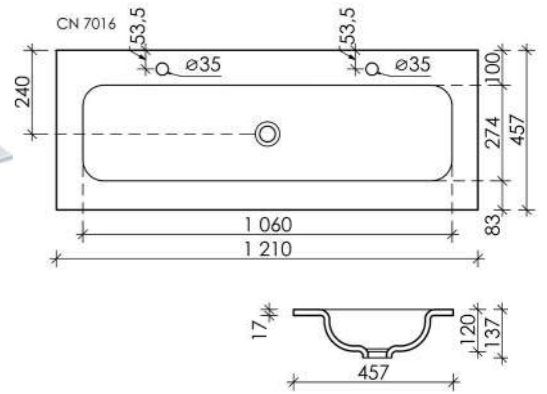

Раковина накладная,
прямоугольная Element

Размер: 1210 x 457 x 137

С отверстием под смеситель

- Белый, CN7016
- Черный матовый, CN7016MB

Без отверстия под смеситель

- Белый, CN7016WX
- Черный матовый, CN7016MBWX