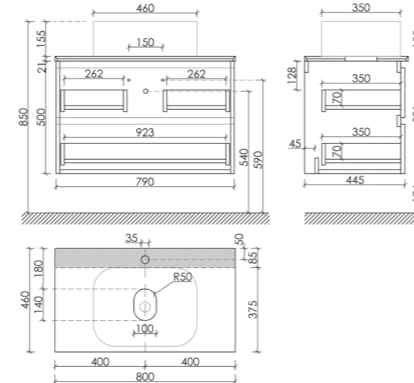

Материал корпуса - МДФ, покрытие - ПВХ пленка | Материал фасада - МДФ, покрытие - ПВХ пленка

Тумба подвесная Sноb T,
с двумя ящиками, оснащенными
ДОВОДЧИКАМИ

Размер: 995 x 445 x 500 мм
Цвет: Doha Soft
SNT100SM

Столешница для ванной комнаты,
с отверстием под смеситель

Размер: 1000 x 460 мм
Цвет: Black sky
TT100A1X