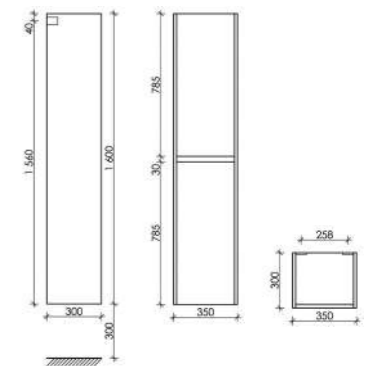

Материал корпуса - МДФ, покрытие - эмаль | Материал фасада - МДФ, покрытие - эмаль