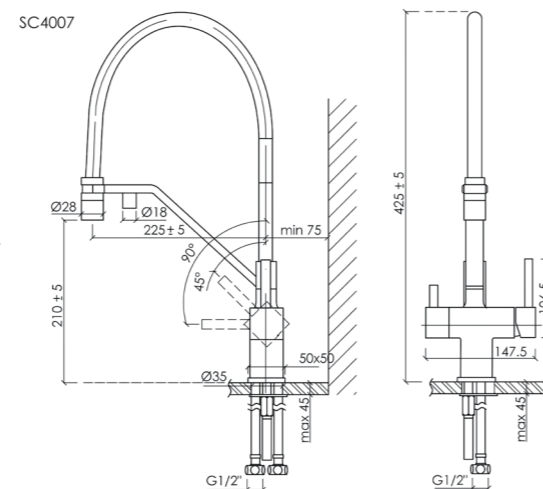

Смеситель для кухни Loro с гибким изливом и возможностью подключения фильтра для воды

Гибкий излив из силикона
Возможность подключения фильтра для воды
Магнитный держатель излива
Возможность поворота излива на 360°
Функция «Холодный старт». Для включения и регулировки воды нужно отклонить ручку смесителя вправо и повернуть ее на себя.
Ход ручки вниз на 90° настраивает максимальную температуру
Пластиковый аэратор, смягчающий воду и препятствующий разбрызгиванию воды
Ключ для обслуживания аэратора излива фильтрованной воды в комплекте