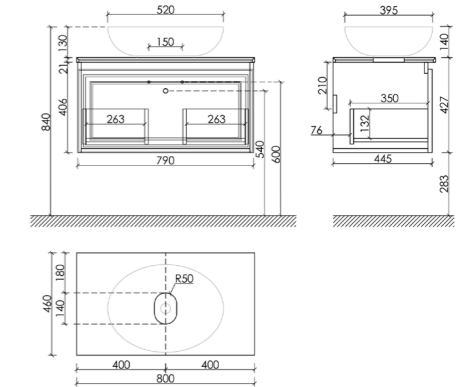

Материал корпуса - МДФ, покрытие - ПВХ пленка | Материал фасада - МДФ, покрытие - ПВХ пленка

Тумба подвесная Very,
с двумя ящиками, оснащенными
ДОВОДЧИКАМИ

Размер: 995 x 445 x 500 мм
Цвет: Bianco
VR100W

Столешница для ванной комнаты,
без отверстия под смеситель

Размер: 1000 x 460 мм
Цвет: Kreman
VR100W