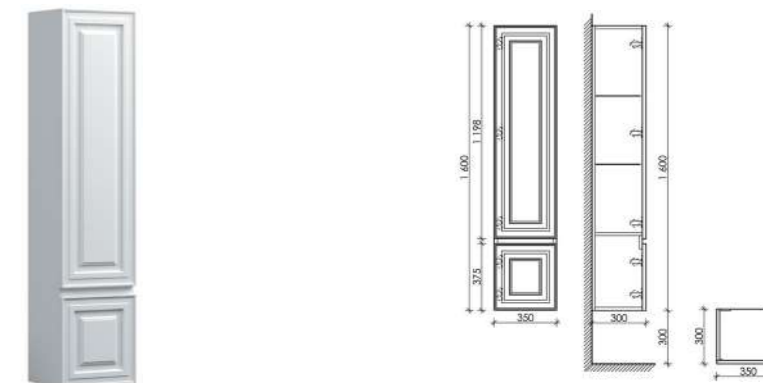

Материал корпуса - МДФ, покрытие - ПВХ пленка | Материал фасада - МДФ, покрытие - ПВХ пленка