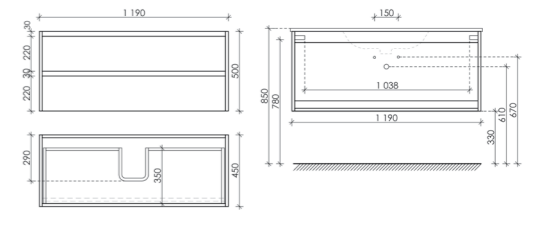

Материал корпуса - МДФ, покрытие - эмаль | Материал фасада - МДФ, покрытие - эмаль

Тумба подвесная Libra с двумя ящиками, оснащенная доводчиками скрытого монтажа с системой Soft close (плавного закрывания), с фрезерованными ручками по всей длине фасада

Размер: 1190 x 450 x 500
Цвет: Белый глянец LB120-2W

Цвета раковины:

○ Белый ● Черный