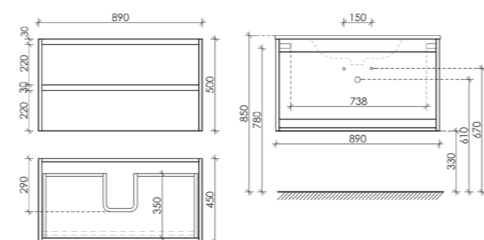

Материал корпуса - МДФ, покрытие - эмаль | Материал фасада - МДФ, покрытие - эмаль

Тумба подвесная Libra с двумя ящиками, оснащенная доводчиками скрытого монтажа с системой Soft close (плавного закрывания), с фрезерованными ручками по всей длине фасада

Размер: 990 x 450 x 500
Цвет: Белый глянец LB100W

Цвета раковины:

○ Белый ● Черный