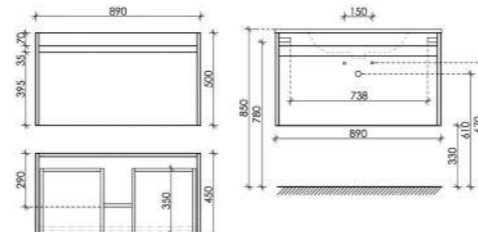

Материал корпуса - МДФ, покрытие - эмаль | Материал фасада - МДФ, покрытие - эмаль

Тумба подвесная Smart с двумя ящиками, оснащёнными доводчиками скрытого монтажа с системой Soft close (плавного закрывания), 1 ящик внешний и 1 ящик внутренний

Размер: 990 x 450 x 500
Цвет: Белый глянец SM100W

Цвета раковины:
○ ●
Белый Черный