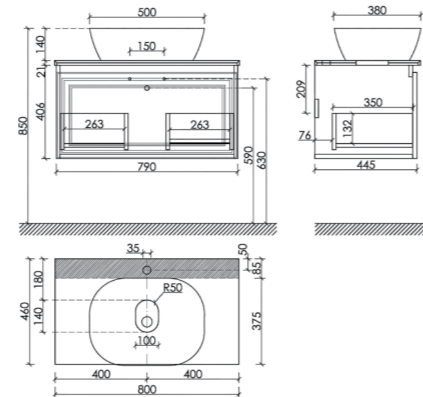

Размер: 790 x 445 x 500 мм
Цвет: Beige Soft
VR80CE

Столешница для ванной комнаты,
с отверстием под смеситель

Размер: 800 x 460 мм
Цвет: Bianco
TT80A1X

Материал корпуса - МДФ, покрытие - ПВХ пленка | Материал фасада - МДФ, покрытие - ПВХ пленка