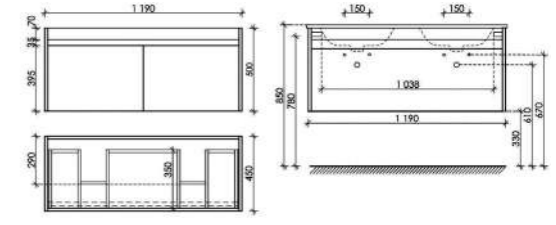

Материал корпуса - МДФ, покрытие - эмаль | Материал фасада - ЛДСП, покрытие - ламинат

Шкаф-пенал Smart подвесной, 2 двери, открывание за фасад, 2 полки в каждой секции, петли L/R, плавное закрывание

Размер: 350 x 300 x 1600
Цвет: Дуб бардолино/белый PSM35E

Цвета раковины:
● Белый ● Черный