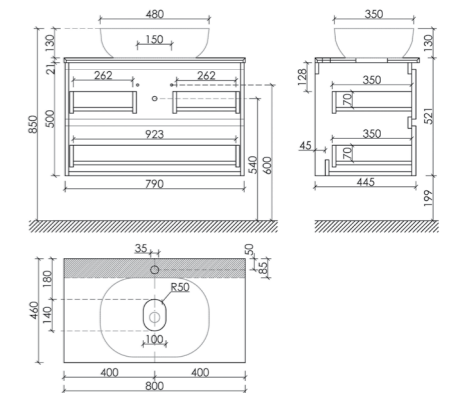

Материал корпуса - МДФ, покрытие - ПВХ пленка | Материал фасада - МДФ, покрытие - ПВХ пленка

Тумба подвесная Snob R,
С двумя ящиками, оснащенными
ДОВОДЧИКАМИ

Размер: 995 x 445 x 500 мм
Цвет: Beige Soft
SNR100CE

Столешница для ванной комнаты,
с отверстием под смеситель

Размер: 1000 x 460 мм
Цвет: Kremen
TT100A2X