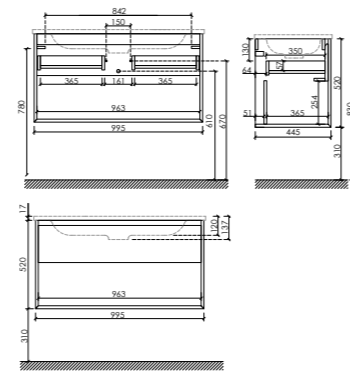

Материал корпуса – ЛДСП, покрытие ламинат | Материал фасада – ЛДСП, покрытие ламинат

Тумба подвесная левая, с одним ящиком, оснащенный доводчиками скрытого монтажа с системой Soft close (плавного закрывания) и открытой нишей, с фрезерованной ручкой по всей длине фасада

Размер: 995 x 445 x 520
Цвет: Дуб чарльстон
MR1.0100LECH

Цвета раковины:

Белый Черный