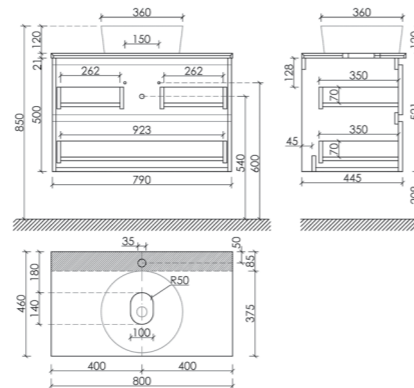

Материал корпуса - МДФ, покрытие - ПВХ пленка | Материал фасада - МДФ, покрытие - ПВХ пленка

Тумба подвесная Snob R,
с двумя ящиками, оснащенными
ДОВОДЧИКАМИ

Размер: 995 x 445 x 500 мм
Цвет: Bianco
SNR100W

Столешница для ванной комнаты,
с отверстием под смеситель

Размер: 1000 x 460 мм
Цвет: Black sky
TT100A1X