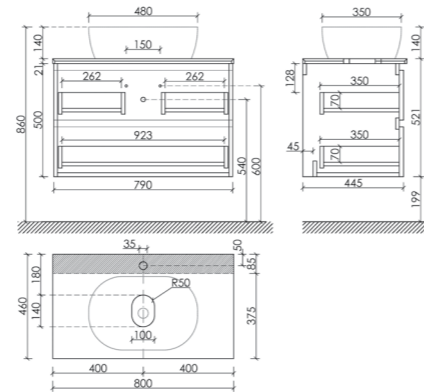

Материал корпуса - МДФ, покрытие - ПВХ пленка | Материал фасада - МДФ, покрытие - ПВХ пленка

Тумба подвесная Snob R,
С двумя ящиками, оснащёнными
ДОВОДЧИКАМИ

Размер: 995 x 445 x 500 мм
Цвет: Doha Soft
SNR100SM

Столешница для ванной комнаты,
с отверстием под смеситель

Размер: 1000 x 460 мм
Цвет: Black sky
TT100A1X