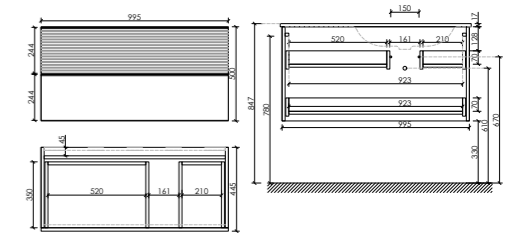

Тумба подвесная Delta

С двумя ящиками, оснащёнными доводчиками скрытого монтажа с системой Soft close (плавного закрывания), ручки чёрные профильные накладные

Размер: 995 x 445 x 520
Цвет: Дуб светлый / белый
DL100RW