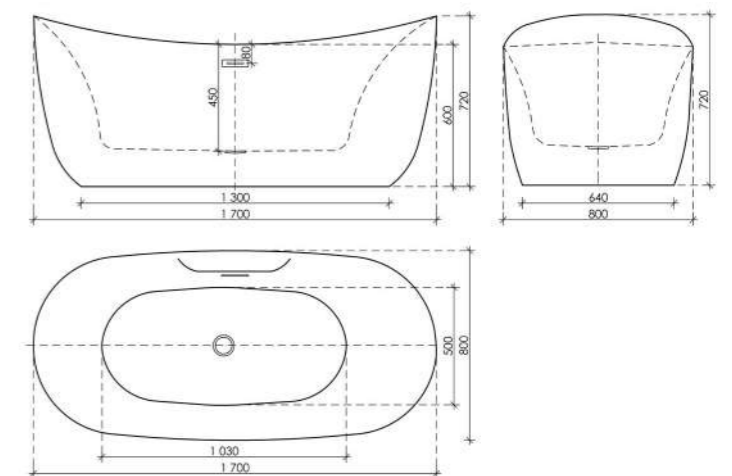

Описание

Ванна Jazz акриловая отдельностоящая
Слив-перелив, донный клапан «Click-Clack» в комплекте, хром

Цвет: белый
Размер: 1700 x 800 x 740
Артикул FB17