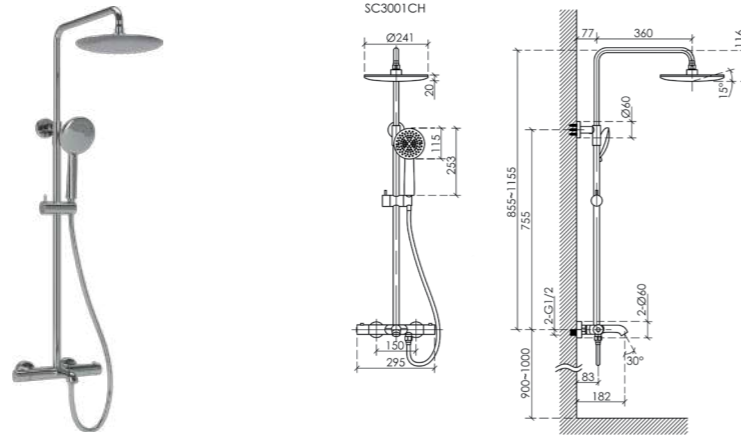

Душевая стойка Game

для душа /ванны с термостатическим смесителем, изливом, верхним, ручным душем и шлангом в комплекте

Цвет: Хром
SC3001CH