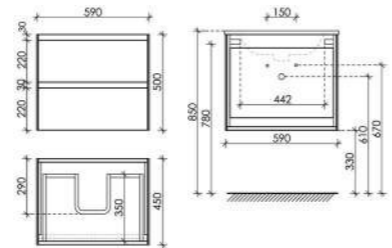

● Карпатская ель

Тумба подвесная Cento с двумя ящиками, оснащёнными доводчиками скрытого монтажа с системой Soft close (плавного закрывания)

Размер: 590 x 450 x 500
Цвет: Карпатская ель CN60KE