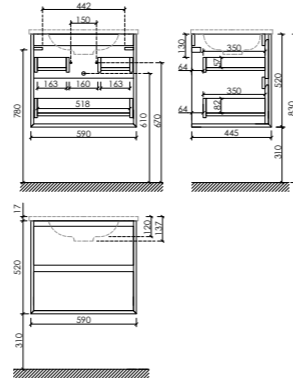

● Дуб галифакс натуральный

Тумба подвесная с двумя ящиками, оснащенными доводчиками скрытого монтажа с системой Soft close (плавного закрывания), с фрезерованными ручками по всей длине фасада

Размер: 590 x 445 x 520
Цвет: Дуб галифакс натуральный MR2.060EG