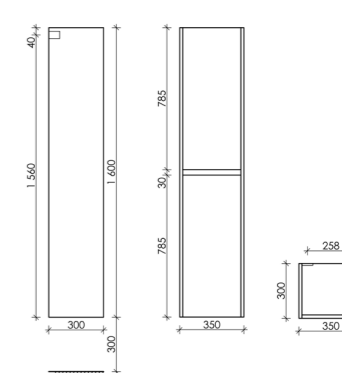

Материал корпуса - ЛДСП, покрытие - ламинат | Материал фасада - ЛДСП, покрытие - ламинат