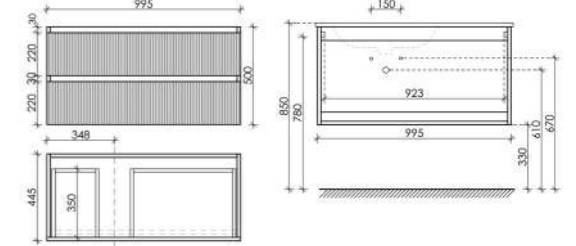

Цвета раковины:

Белый Черный

Материал корпуса - МДФ, покрытие - ПВХ пленка | Материал фасада - МДФ, покрытие - ПВХ пленка

Тумба подвесная Сноб Т с двумя ящиками, оснащёнными доводчиками скрытого монтажа с системой Soft close (плавного закрывания)

Размер: 995 x 445 x 500
Цвет: Beige Soft
SNT100LCE