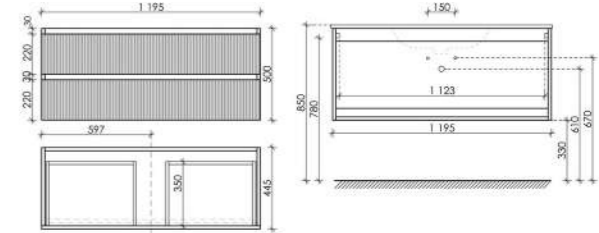

Цвета раковины:

Белый Черный

Материал корпуса - МДФ, покрытие - ПВХ пленка | Материал фасада - МДФ, покрытие - ПВХ пленка

Тумба подвесная Сноб Т с двумя ящиками, оснащёнными доводчиками скрытого монтажа с системой Soft close (плавного закрывания)

Размер: 1195 x 445 x 500
Цвет: Beige Soft
SNT120CE

Цвета раковины:

Белый Черный

Материал корпуса - МДФ, покрытие - ПВХ пленка | Материал фасада - МДФ, покрытие - ПВХ пленка

Шкаф-пенал Сноб Т подвесной две дверцы, петли с доводчиками, расположение петель R/L

Размер: 350 x 350 x 1650
Цвет: Beige Soft
PSNT35CE