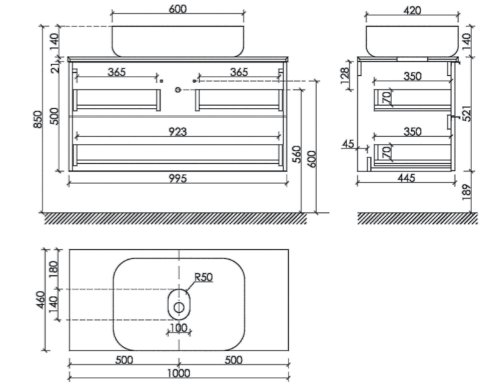

Материал корпуса - МДФ, покрытие - ПВХ пленка | Материал фасада - МДФ, покрытие - ПВХ пленка

Тумба подвесная Delta,
с двумя ящиками, оснащенными доводчиками

Размер: 790 x 445 x 500 мм
Цвет: Дуб светлый / белый
DL80GR

Столешница для ванной комнаты,
с отверстием под смеситель

Размер: 800 x 460 мм
Цвет: Kremen
TT80A2X