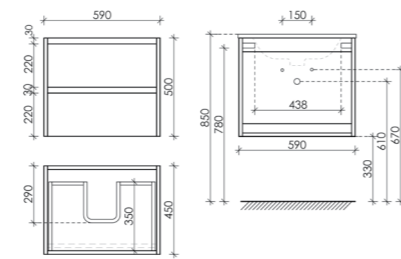

● Дуб чарльстон

Тумба подвесная Libra с двумя ящиками, оснащенная доводчиками скрытого монтажа с системой Soft close (плавного закрывания), с фрезерованными ручками по всей длине фасада

Размер: 590 x 450 x 500
Цвет: Дуб чарльстон LB60ECH

Цвета раковины:

Белый Черный

Материал корпуса - ЛДСП, покрытие - ламинат | Материал фасада - ЛДСП, покрытие - ламинат

Тумба подвесная Libra с двумя ящиками, оснащенная доводчиками скрытого монтажа с системой Soft close (плавного закрывания), с фрезерованными ручками по всей длине фасада

Размер: 690 x 450 x 500
Цвет: Дуб чарльстон LB70ECH

Цвета раковины:

Белый Черный