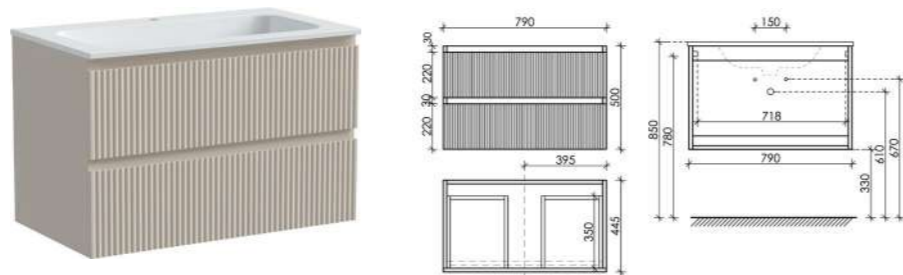

Цвета раковины:
☐ Белый ☒ Черный

Материал корпуса - МДФ, покрытие - ПВХ пленка | Материал фасада - МДФ, покрытие - ПВХ пленка

Тумба подвесная Sноb R с двумя ящиками, оснащёнными доводчиками скрытого монтажа с системой Soft close (плавного закрывания)

Размер: 995 x 445 x 500
Цвет: Beige Soft
SNR100CE