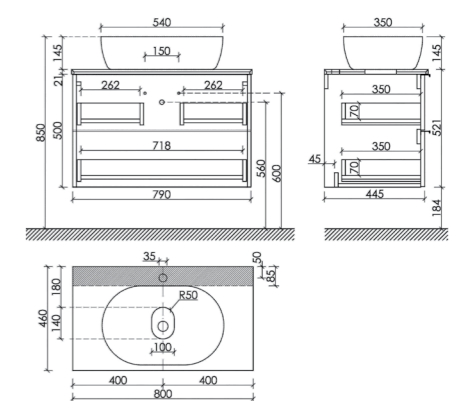

Столешница для ванной комнаты,
без отверстия под смеситель

Размер: 1000 x 460 мм
Цвет: Kreman
TT100A2

Материал корпуса - МДФ, покрытие - ПВХ пленка | Материал фасада - МДФ, покрытие - ПВХ пленка

Тумба подвесная Delta,
с двумя ящиками, оснащенными доводчиками

Размер: 790 x 445 x 500 мм
Цвет: Дуб светлый / белый
DL80W

Столешница для ванной комнаты,
с отверстием под смеситель

Размер: 800 x 460 мм
Цвет: Kreman
TT80A2X

Материал корпуса - МДФ, покрытие - ПВХ пленка | Материал фасада - МДФ, покрытие - ПВХ пленка