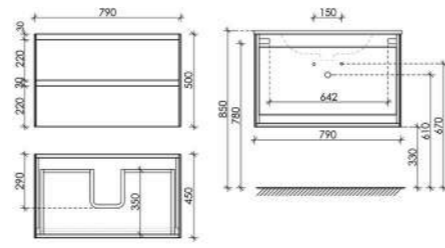

Размер: 790 x 450 x 500
Цвет: Белый глянец
CN80W

Цвета раковины:

Белый Черный

Материал корпуса – ЛДСП, покрытие ламинат | Материал фасада – ЛДСП, покрытие ламинат

Тумба подвесная Cento с двумя ящиками, оснащенная доводчиками скрытого монтажа с системой Soft close (плавного закрывания)