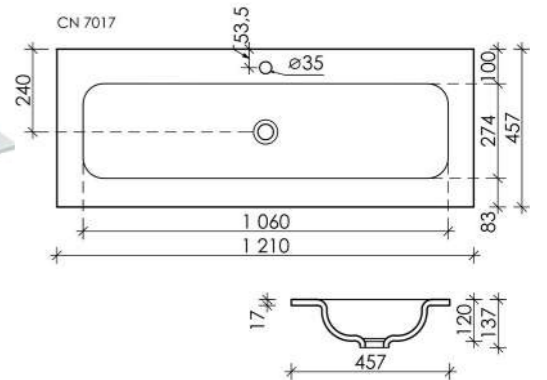

Без отверстия под смеситель

- Белый, CN7016WX
- Черный матовый, CN7016MBWX

Раковина накладная,
прямоугольная Element

Размер: 1210 x 457 x 137

С отверстием под смеситель

- Белый, CN7017
- Черный матовый, CN7017MB