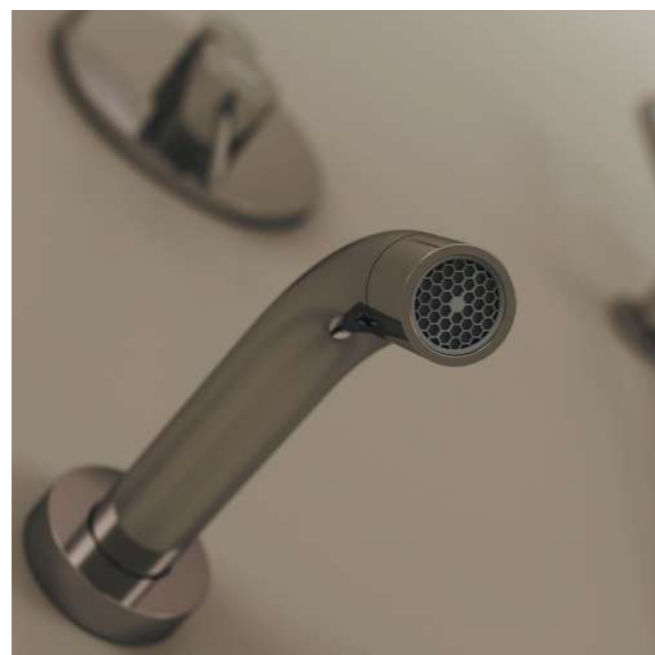

Душевой комплект встраиваемый для душа, с внутренней частью, верхним, ручным душем и шлангом в комплекте

Цвет: Черный матовый

Подробная информация на стр. 417

SELECT

Душевые системы

SELECT

Душевая стойка Select / SC3004CH