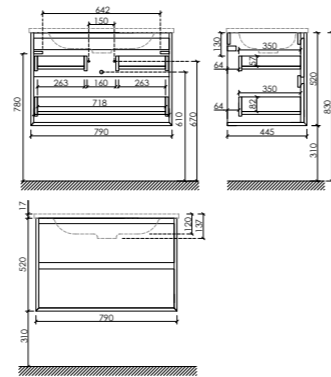

Материал корпуса – ЛДСП, покрытие ламинат | Материал фасада – ЛДСП, покрытие ламинат

Тумба подвесная с двумя ящиками, оснащенными доводчиками скрытого монтажа с системой Soft close (плавного закрывания), с фрезерованными ручками по всей длине фасада

Размер: 995 x 445 x 520
Цвет: Дуб чарльстон
MR2.0100ECH

Цвета раковины:
● ●
Белый Черный