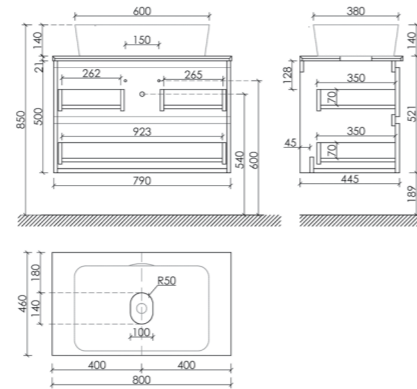

○ Bianco

● Цвет столешницы Black sky

Тумба подвесная Snob T,
с двумя ящиками, оснащенными
ДОВОДЧИКАМИ

Размер: 790 x 445 x 500 мм
Цвет: Bianco
SNT80W

Столешница для ванной комнаты,
без отверстия под смеситель

Размер: 800 x 460 мм
Цвет: Black sky
TT80A1

Материал корпуса - МДФ, покрытие - ПВХ пленка | Материал фасада - МДФ, покрытие - ПВХ пленка

Тумба подвесная Snob T,
с двумя ящиками, оснащенными
ДОВОДЧИКАМИ

Размер: 995 x 445 x 500 мм
Цвет: Bianco
SNT100W

Столешница для ванной комнаты,
без отверстия под смеситель

Размер: 1000 x 460 мм
Цвет: Black sky
TT100A1