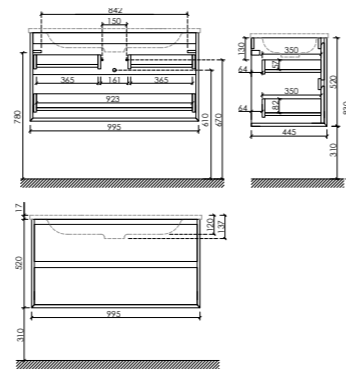

Материал корпуса – ЛДСП, покрытие ламинат | Материал фасада – ЛДСП, покрытие ламинат

Тумба подвесная левая, с двумя ящиками, оснащенными доводчиками скрытого монтажа с системой Soft close (плавного закрывания), с фрезерованными ручками по всей длине фасада

Размер: 995 x 445 x 520
Цвет: Дуб чарльстон
MR2.0100LECH

Цвета раковины:
● ●
Белый Черный