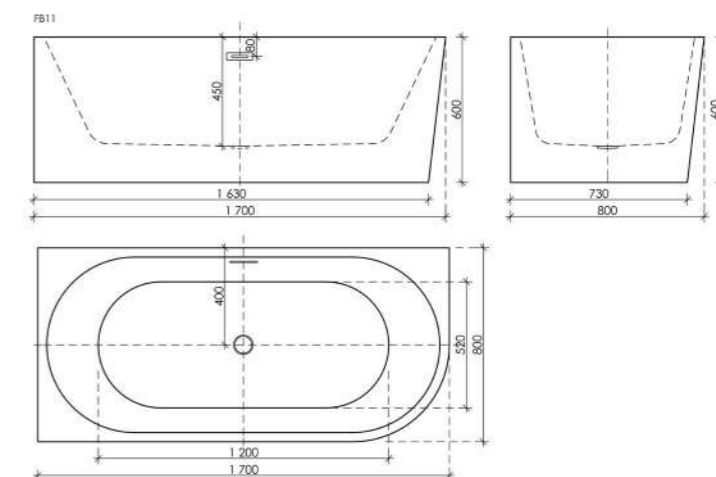

Описание

Ванна Veneto L акриловая отдельностоящая,
пристенная, угловая, слив-перелив,
донный клапан «Click-Clack» в комплекте, хром

Цвет: белый
Размер: 1700 x 800 x 600
Артикул FB11