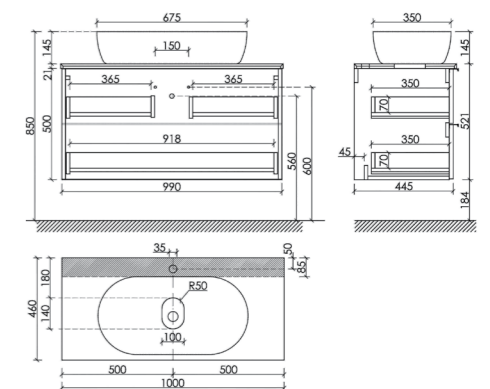

Материал корпуса - МДФ, покрытие - ПВХ пленка | Материал фасада - МДФ, покрытие - ПВХ пленка