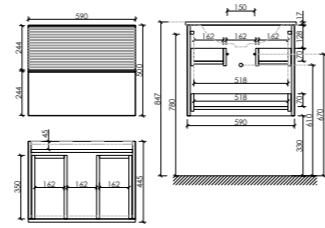

● Дуб красный / графит

Тумба подвесная Delta

С двумя ящиками, оснащёнными доводчиками скрытого монтажа с системой Soft close (плавного закрывания), ручки чёрные профильные накладные

Размер: 590 x 450 x 500
Цвет: Дуб красный / графит
DL60GR