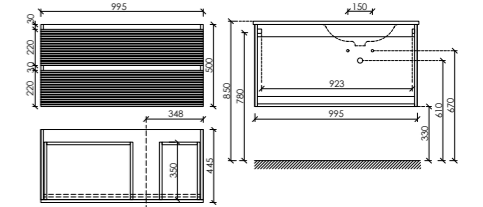

Цвета раковины:

Белый Черный

Материал корпуса - МДФ, покрытие - ПВХ пленка | Материал фасада - МДФ, покрытие - ПВХ пленка

Тумба подвесная с рельефным фасадом,
с двумя ящиками оснащенными доводчиками скрытого монтажа с системой плавного закрывания

Размер: 995 x 445 x 500
Цвет: Bianco
FL100RW