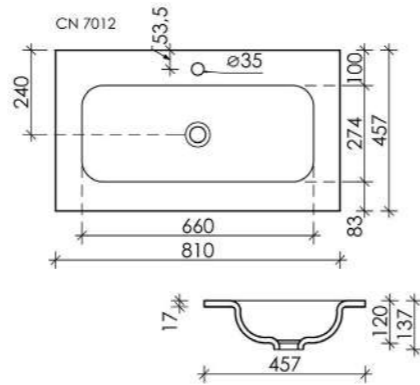

- Белый, CN7011WX
- Черный матовый, CN7011MBWX

Раковина накладная,
прямоугольная Element

Размер: 810 x 457 x 137

С отверстием под смеситель

- Белый, CN7012
- Черный, CN7012MB

Без отверстия под смеситель

- Белый, CN7012WX
- Черный матовый, CN7012MBWX