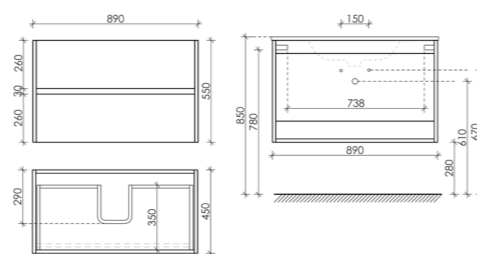

Цвета раковины:
● ●
Белый Черный

Материал корпуса - ЛДСП, покрытие - ламинат | Материал фасада - ЛДСП, покрытие - ламинат

Тумба подвесная Urban с двумя ящиками, оснащенная доводчиками скрытого монтажа с системой Soft close (плавного закрывания), с ручкой Gola по всей длине тумбы

Размер: 890 x 450 x 500
Цвет: Дуб галифакс натуральный UR90EGH