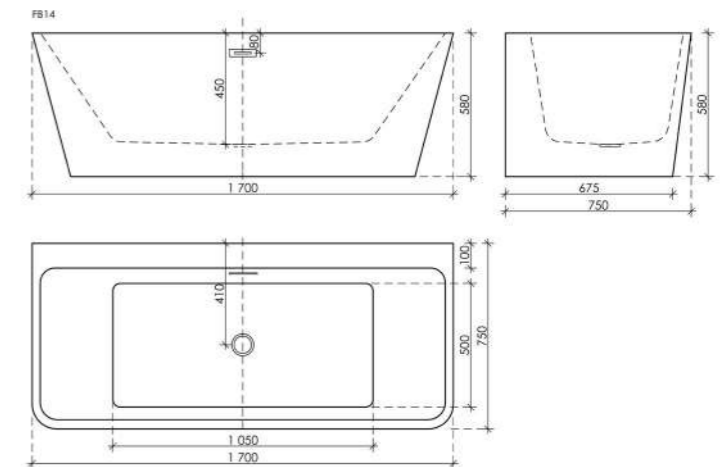

Описание

Ванна Square акриловая отдельностоящая
Слив-перелив, донный клапан «Click-Clack» в комплекте, хром

Цвет: белый

Размер: 1700 x 750 x 580

Артикул FB14