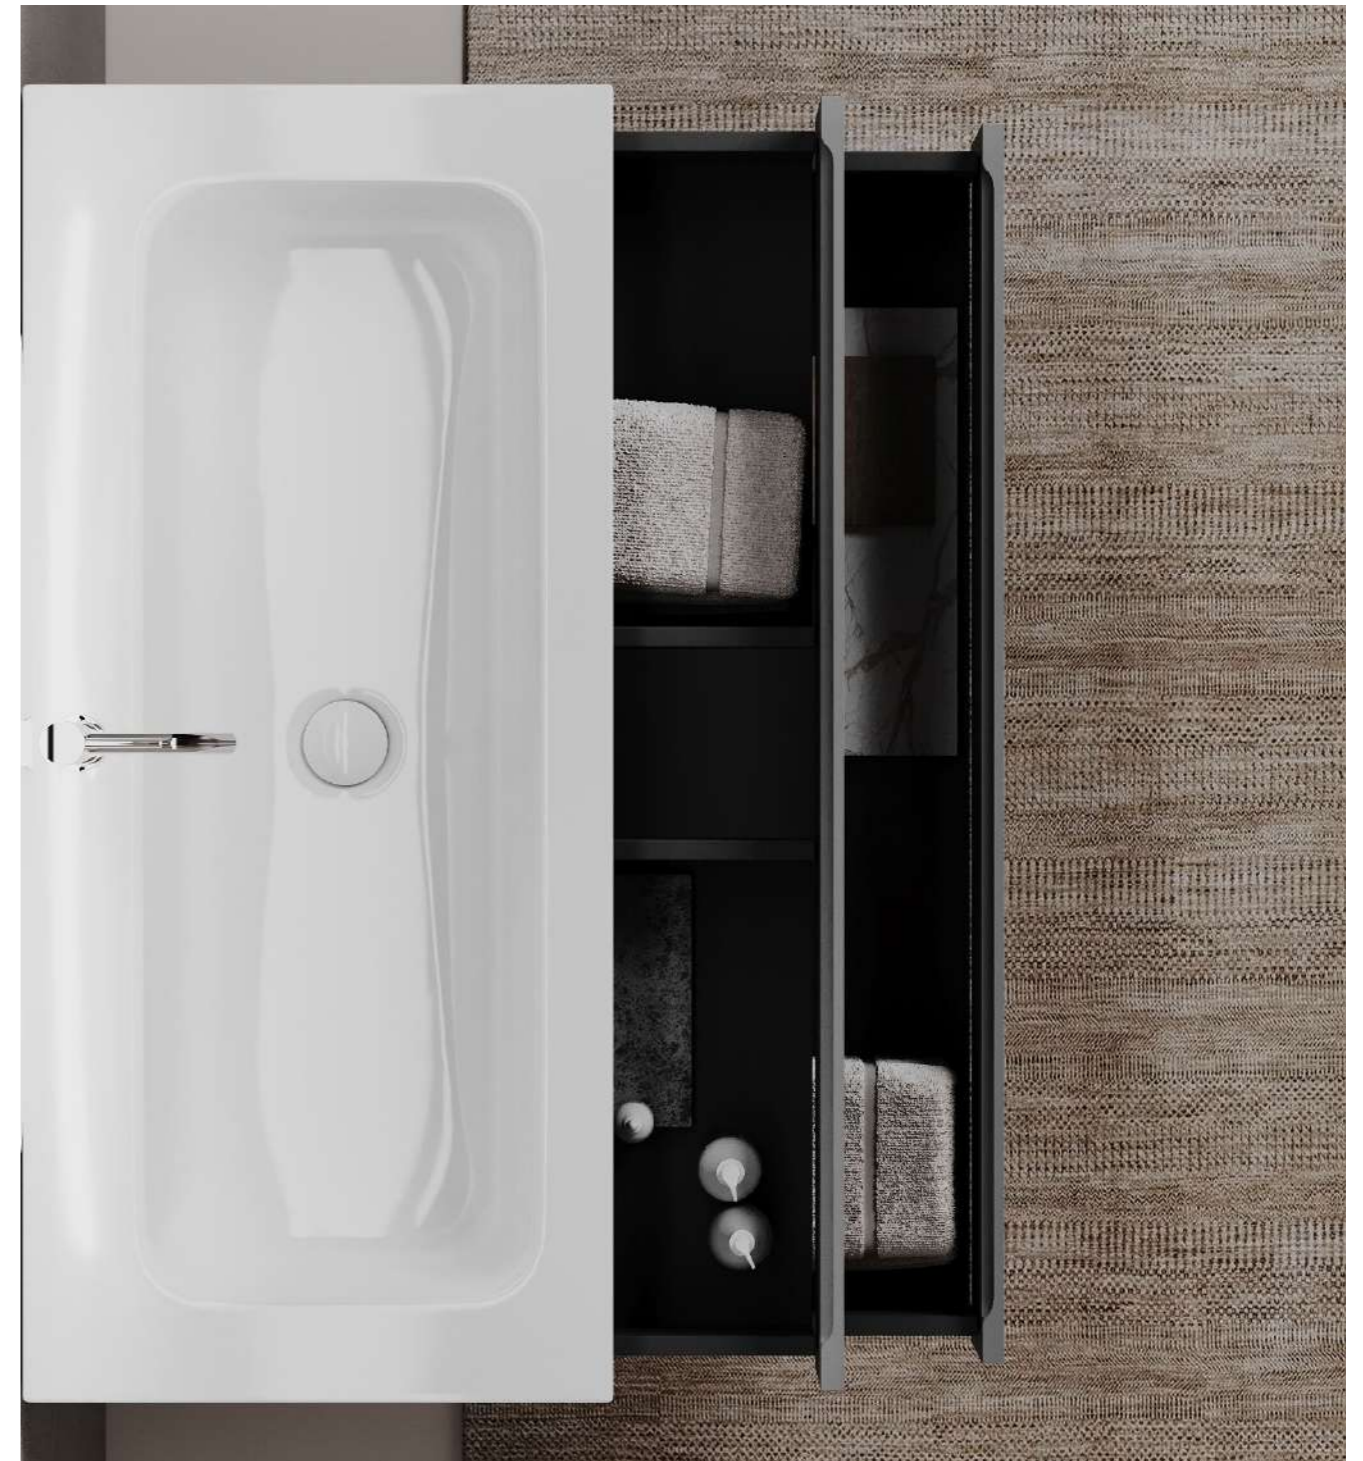

Тумба подвесная FOLK / FL100GS

Тумба подвесная с рельефным фасадом, с двумя ящиками, оснащенными доводчиками скрытого монтажа с системой плавного закрывания

Цвет: Grey soft
995 x 445 x 500