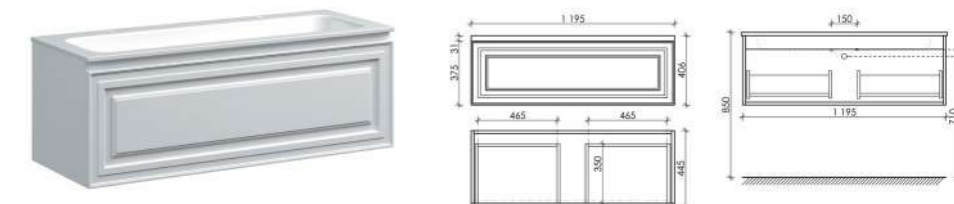

Цвета раковины:

Белый Черный

Материал корпуса - МДФ, покрытие - ПВХ пленка | Материал фасада - МДФ, покрытие - ПВХ пленка

Тумба подвесная Very с одним ящиком, оснащенный доводчиками скрытого монтажа с системой Soft close (плавного закрывания)

Размер: 1195 x 445 x 406
Цвет: Bianco
VR120W

Цвета раковины:

Белый Черный

Материал корпуса - МДФ, покрытие - ПВХ пленка | Материал фасада - МДФ, покрытие - ПВХ пленка

Шкаф-пенал Very подвесной правый, две дверцы, петли с доводчиками, расположение петель R/L

Размер: 350 x 300 x 1600
Цвет: Bianco
PVR35RW – петли справа
PVR35LW – петли слева