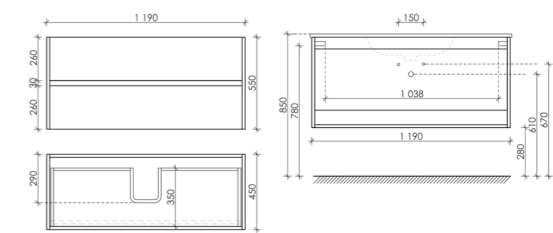

Цвета раковины:
● ●
Белый Черный

Материал корпуса - ЛДСП, покрытие - ламинат | Материал фасада - ЛДСП, покрытие - ламинат

Тумба подвесная Urban с двумя ящиками, оснащенная доводчиками скрытого монтажа с системой Soft close (плавного закрывания), с ручкой Gola по всей длине тумбы

Размер: 1190 x 450 x 500
Цвет: Дуб галифакс натуральный UR120-1EG