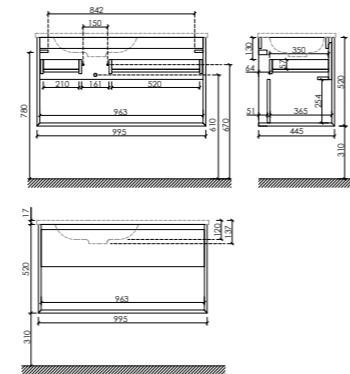

Цвета раковины:

Белый Черный

Материал корпуса – ЛДСП, покрытие ламинат | Материал фасада – ЛДСП, покрытие ламинат

Тумба подвесная левая, с одним ящиком, оснащенный доводчиками скрытого монтажа с системой Soft close (плавного закрывания) и открытой нишей, с фрезерованной ручкой по всей длине фасада

Размер: 995 x 445 x 520
Цвет: Дуб галифакс натуральный MR1.0100LEG