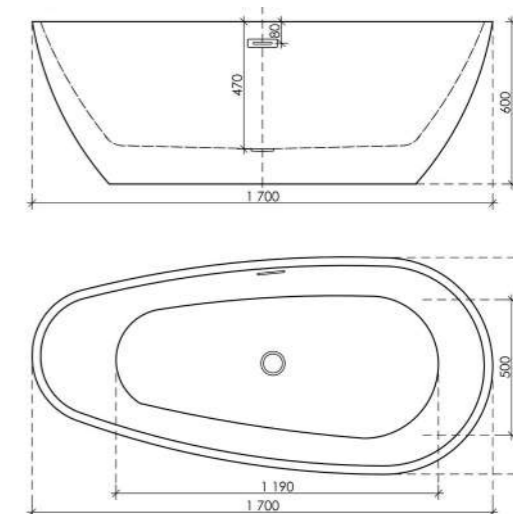

Описание

Ванна Avocado акриловая отдельностоящая
Слив-перелив, донный клапан «Click-Clack» в комплекте, хром

Цвет: белый
Размер: 1700 x 800 x 600
Артикул: FB18