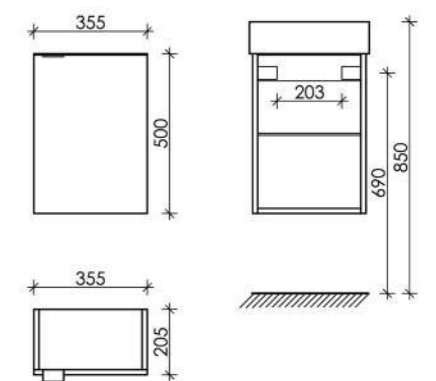

○ Белый глянцевый

Материал корпуса - ЛДСП, покрытие ламинат | Материал фасада - ЛДСП, покрытие ламинат

Тумба подвесная с распашной дверцей,
внутри 1 полка,
плавное закрывание

Размер: 355 x 205 x 500
Цвет: Дуб натуральный

правая
MN35EGR
левая
MN35EGL