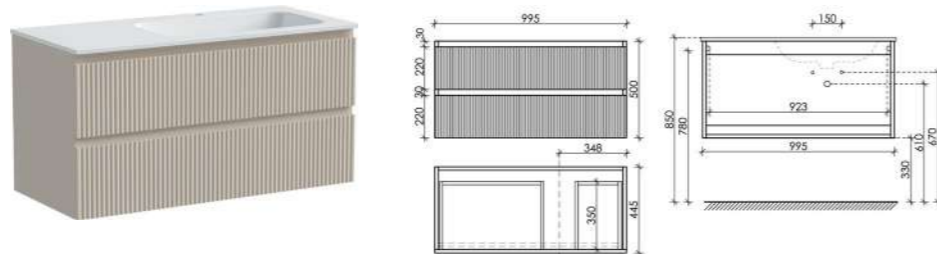

Beige Soft

Тумба подвесная Sноb R с двумя ящиками, оснащёнными доводчиками скрытого монтажа с системой Soft close (плавного закрывания)

Размер: 590 x 450 x 500
Цвет: Beige Soft
SNR60CE

Цвета раковины:
☐ Белый ☒ Черный

Материал корпуса - МДФ, покрытие - ПВХ пленка | Материал фасада - МДФ, покрытие - ПВХ пленка

Тумба подвесная Sноb R с двумя ящиками, оснащёнными доводчиками скрытого монтажа с системой Soft close (плавного закрывания)

Размер: 790 x 445 x 500
Цвет: Beige Soft
SNR80CE

Цвета раковины:
☐ Белый ☒ Черный

Материал корпуса - МДФ, покрытие - ПВХ пленка | Материал фасада - МДФ, покрытие - ПВХ пленка

Тумба подвесная Sноb R с двумя ящиками, оснащёнными доводчиками скрытого монтажа с системой Soft close (плавного закрывания)

Размер: 995 x 445 x 500
Цвет: Beige Soft
SNR100CE

Цвета раковины:
☐ Белый ☒ Черный

Материал корпуса - МДФ, покрытие - ПВХ пленка | Материал фасада - МДФ, покрытие - ПВХ пленка

Тумба подвесная Sноb R с двумя ящиками, оснащёнными доводчиками скрытого монтажа с системой Soft close (плавного закрывания)

Размер: 995 x 445 x 500
Цвет: Beige Soft
SNR100RCE

Цвета раковины:
☐ Белый ☒ Черный

Материал корпуса - МДФ, покрытие - ПВХ пленка | Материал фасада - МДФ, покрытие - ПВХ пленка

Тумба подвесная Sноb R с двумя ящиками, оснащёнными доводчиками скрытого монтажа с системой Soft close (плавного закрывания)

Размер: 995 x 445 x 500
Цвет: Beige Soft
SNR100LCE

Цвета раковины:
☐ Белый ☒ Черный

Материал корпуса - МДФ, покрытие - ПВХ пленка | Материал фасада - МДФ, покрытие - ПВХ пленка

Тумба подвесная Sноb R с двумя ящиками, оснащёнными доводчиками скрытого монтажа с системой Soft close (плавного закрывания)

Размер: 1195 x 445 x 500
Цвет: Beige Soft
SNR120CE

Цвета раковины:
☐ Белый ☒ Черный