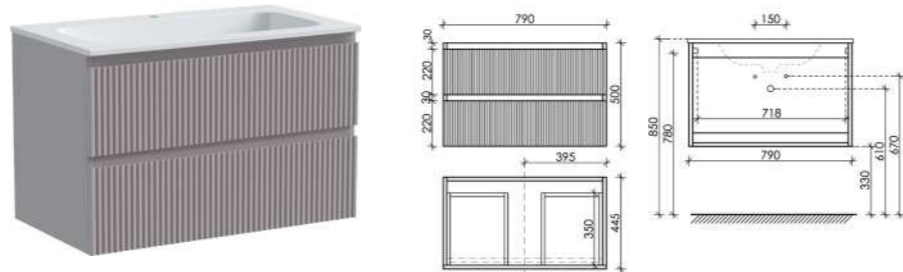

Цвета раковины:
● ●
Белый Черный

Материал корпуса - МДФ, покрытие - ПВХ пленка | Материал фасада - МДФ, покрытие - ПВХ пленка

Тумба подвесная Snob R с двумя ящиками, оснащёнными доводчиками скрытого монтажа с системой Soft close (плавного закрывания)

Размер: 995 x 445 x 500
Цвет: Doha Soft
SNR100SM