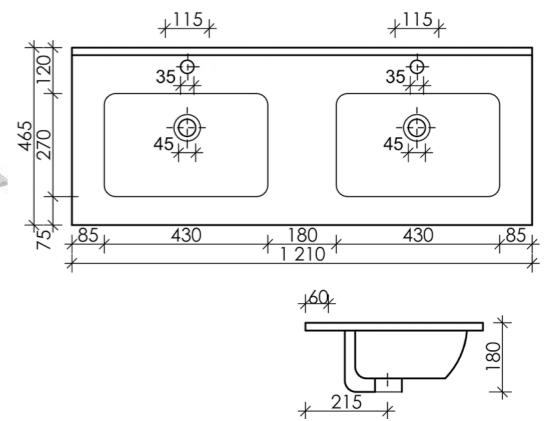

Раковина накладная,
прямоугольная Element

Размер: 1210 x 465 x 180

С отверстием под смеситель

- Белый, CN7004
- Черный матовый, CN7004MB