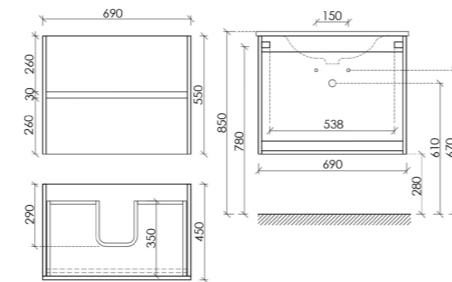

Цвета раковины:
○ ●
Белый Черный

Материал корпуса - ЛДСП, покрытие - эмаль | Материал фасада - МДФ, покрытие - эмаль

Тумба подвесная Urban с двумя ящиками, оснащёнными доводчиками скрытого монтажа с системой Soft close (плавного закрывания), с ручкой Gola по всей длине тумбы

Размер: 690 x 450 x 500
Цвет: Белый глянец
UR70W