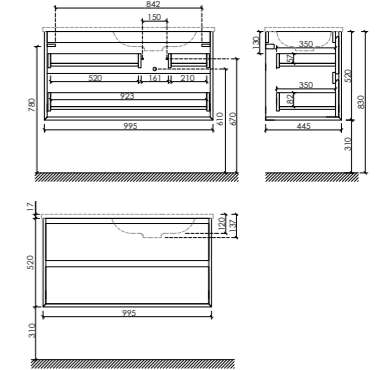

Материал корпуса – ЛДСП, покрытие ламинат | Материал фасада – ЛДСП, покрытие ламинат

Тумба подвесная с одним ящиком, оснащенными доводчиками скрытого монтажа с системой Soft close (плавного закрывания), с фрезерованными ручками по всей длине фасада

Размер: 1195 x 445 x 520
Цвет: Дуб чарльстон
MR2.0120ECH

Цвета раковины:
● ●
Белый Черный