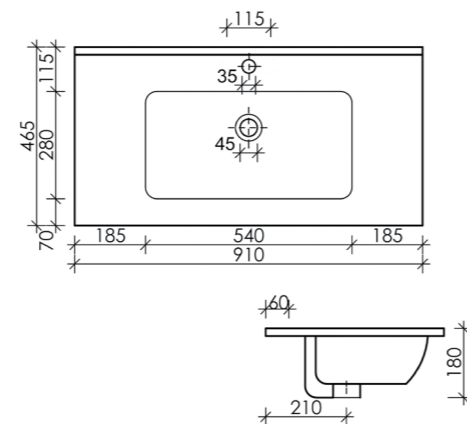

Раковина накладная,
прямоугольная Element

Размер: 910 x 465 x 180

С отверстием под смеситель

- Белый, CN7002
- Черный матовый, CN7002MB