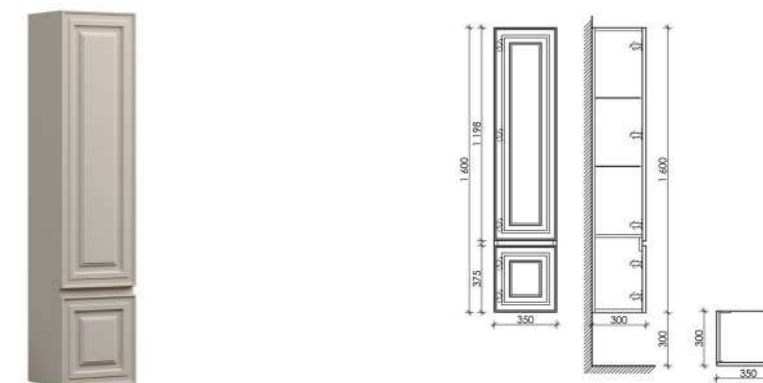

Материал корпуса - МДФ, покрытие - ПВХ пленка | Материал фасада - МДФ, покрытие - ПВХ пленка