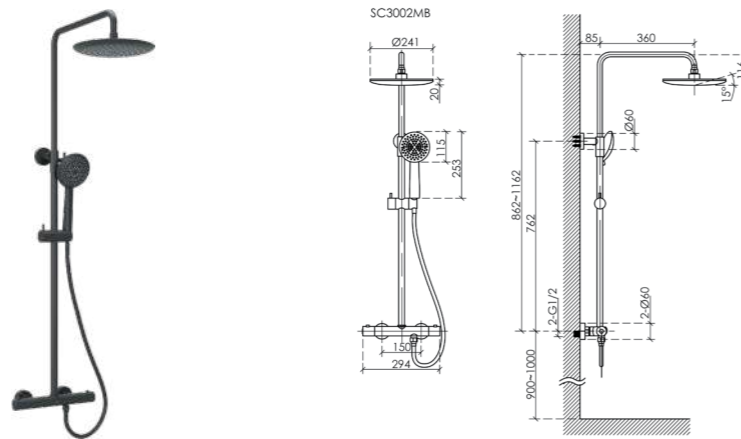

Душевая стойка Game

для душа с термостатическим смесителем, верхним, ручным душем и шлангом в комплекте

Цвет: Черный матовый
SC3002MB