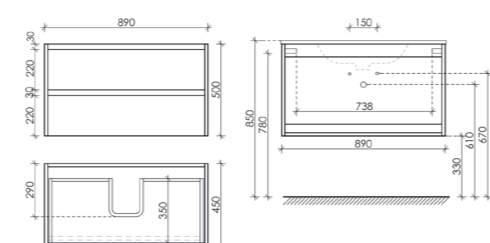

Материал корпуса - ЛДСП, покрытие - ламинат | Материал фасада - ЛДСП, покрытие - ламинат

Тумба подвесная Libra с двумя ящиками, оснащенная доводчиками скрытого монтажа с системой Soft close (плавного закрывания), с фрезерованными ручками по всей длине фасада

Размер: 990 x 450 x 500
Цвет: Дуб чарльстон LB100ECH

Цвета раковины:

Белый Черный