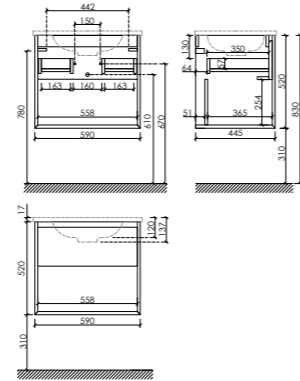

● Дуб чарльстон

Тумба подвесная с одним ящиком, оснащенный доводчиками скрытого монтажа с системой Soft close (плавного закрывания) и открытой нишей, с фрезерованной ручкой по всей длине фасада

Размер: 590 x 445 x 520
Цвет: Дуб чарльстон
MR1.060ECH

Цвета раковины:

Белый Черный

Материал корпуса – ЛДСП, покрытие ламинат | Материал фасада – ЛДСП, покрытие ламинат

Тумба подвесная с одним ящиком, оснащенный доводчиками скрытого монтажа с системой Soft close (плавного закрывания) и открытой нишей, с фрезерованной ручкой по всей длине фасада

Размер: 790 x 445 x 520
Цвет: Дуб чарльстон
MR1.080ECH

Цвета раковины:

Белый Черный