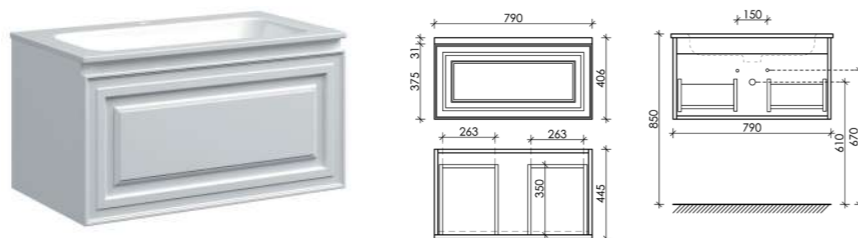

Цвета раковины:

Белый Черный

Материал корпуса - МДФ, покрытие - ПВХ пленка | Материал фасада - МДФ, покрытие - ПВХ пленка

Тумба подвесная Very с одним ящиком, оснащенный доводчиками скрытого монтажа с системой Soft close (плавного закрывания)

Размер: 995 x 445 x 406
Цвет: Bianco
VR100W