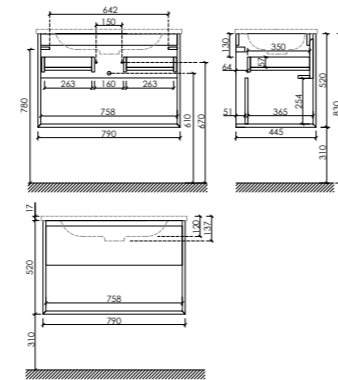

Цвета раковины:

Белый Черный

Материал корпуса – ЛДСП, покрытие ламинат | Материал фасада – ЛДСП, покрытие ламинат

Тумба подвесная с одним ящиком, оснащенный доводчиками скрытого монтажа с системой Soft close (плавного закрывания) и открытой нишей, с фрезерованной ручкой по всей длине фасада

Размер: 790 x 445 x 520
Цвет: Дуб галифакс натуральный MR1.080EG