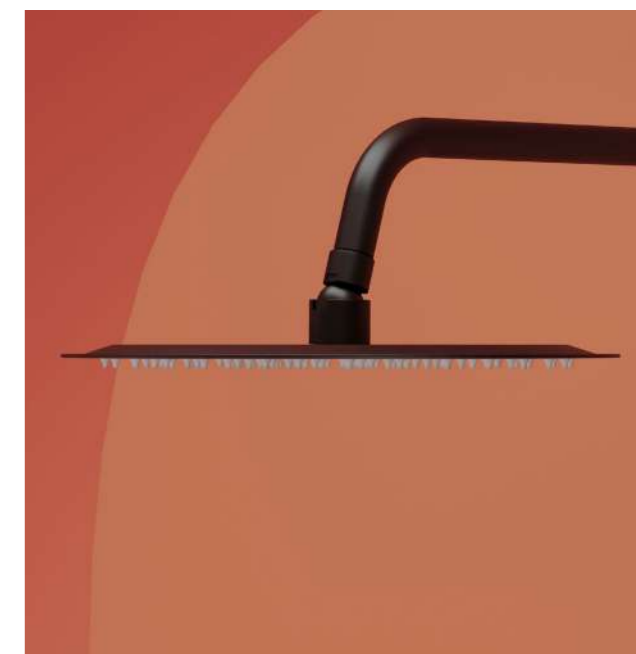

Душевой комплект Link / SC3005MB

Душевой комплект встраиваемый, с термостатическим смесителем, верхним, ручным душем и шлангом в комплекте

Цвет: Черный матовый

Подробная информация на стр. 418