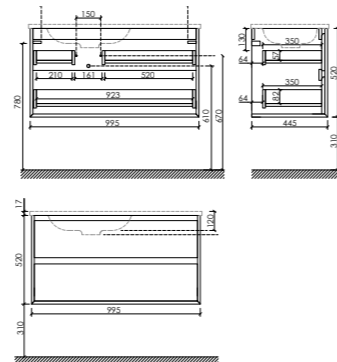

Материал корпуса – ЛДСП, покрытие ламинат | Материал фасада – ЛДСП, покрытие ламинат

Тумба подвесная правая, с двумя ящиками, оснащенными доводчиками скрытого монтажа с системой Soft close (плавного закрывания), с фрезерованными ручками по всей длине фасада

Размер: 995 x 445 x 520
Цвет: Дуб чарльстон
MR2.0100RECH

Цвета раковины:
● ●
Белый Черный