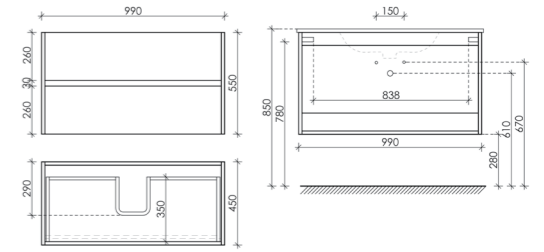

Цвета раковины:
● ●
Белый Черный

Материал корпуса - ЛДСП, покрытие - ламинат | Материал фасада - ЛДСП, покрытие - ламинат

Тумба подвесная Urban с двумя ящиками, оснащенная доводчиками скрытого монтажа с системой Soft close (плавного закрывания), с ручкой Gola по всей длине тумбы

Размер: 990 x 450 x 500
Цвет: Дуб галифакс натуральный UR100EG