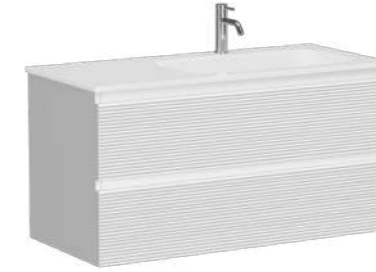

Цвета раковины:

Белый Черный

Материал корпуса - МДФ, покрытие - ПВХ пленка | Материал фасада - МДФ, покрытие - ПВХ пленка

Тумба подвесная с рельефным фасадом,
с двумя ящиками оснащенными доводчиками скрытого монтажа с системой плавного закрывания

Размер: 995 x 445 x 500
Цвет: Bianco
FL100RW