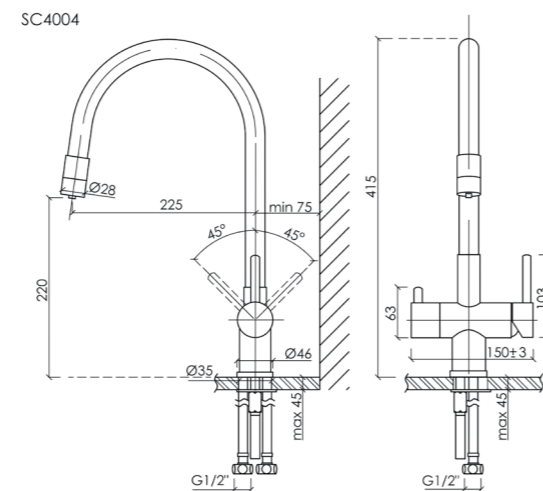

sancos.su

Смеситель для кухни Lucia
с гибким изливом и возможностью
подключения фильтра для воды

Высота излива: 175 мм
Длина излива: 225 мм
SC4004CH

Цвет

Хром

Смеситель для кухни Lucia
с гибким изливом и возможностью
подключения фильтра для воды

Высота излива: 175 мм
Длина излива: 225 мм
SC4004GG

Цвет

Вороненая сталь

Смеситель для кухни Lucia
с гибким изливом и возможностью
подключения фильтра для воды

Высота излива: 175 мм
Длина излива: 225 мм
SC4004BG

Цвет

Брашированное золото

Смеситель для кухни Lucia
с гибким изливом и возможностью
подключения фильтра для воды

Высота излива: 175 мм
Длина излива: 225 мм
SC4004MB

Цвет

Матовый черный