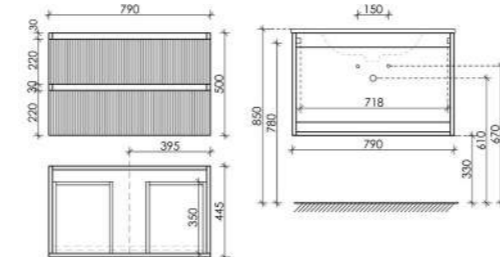

Цвета раковины:

Белый Черный

Материал корпуса - МДФ, покрытие - ПВХ пленка | Материал фасада - МДФ, покрытие - ПВХ пленка

Тумба подвесная Snob T с двумя ящиками, оснащёнными доводчиками скрытого монтажа с системой Soft close (плавного закрывания)

Размер: 790 x 445 x 500
Цвет: Doha Soft
SNT80SM