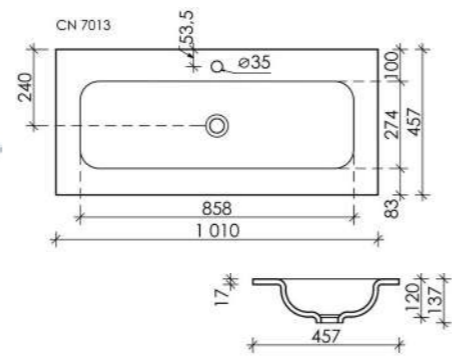

Раковина накладная,
прямоугольная Element

Размер: 1010 x 457 x 137

С отверстием под смеситель

- Белый, CN7013
- Черный матовый, CN7013MB

Без отверстия под смеситель

- Белый, CN7013WX
- Черный матовый, CN7013MBWX