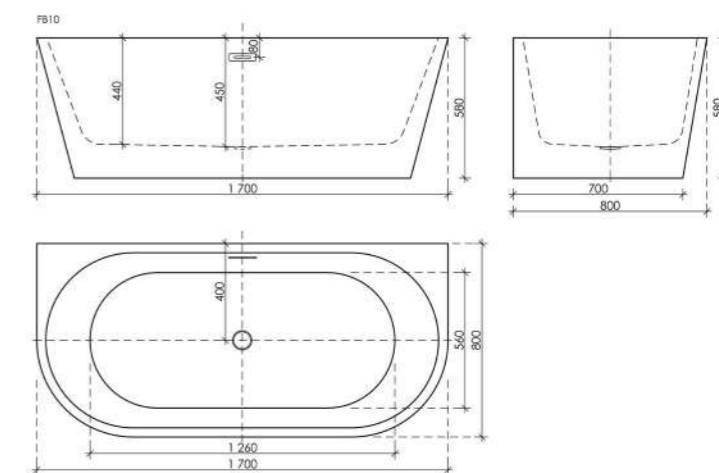

Описание

Ванна First акриловая отдельностоящая пристенная
Слив-перелив, донный клапан «Click-Clack» в комплекте, хром

Цвет: белый
Размер: 1700 x 800 x 580
Артикул FB10