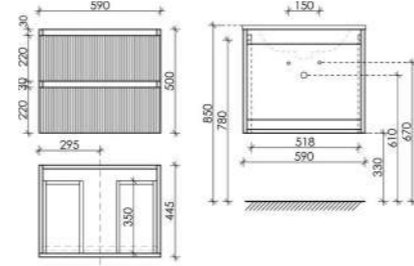

● Doha Soft

Тумба подвесная Snob T с двумя ящиками, оснащёнными доводчиками скрытого монтажа с системой Soft close (плавного закрывания)

Размер: 590 x 450 x 500
Цвет: Doha Soft
SNT60SM