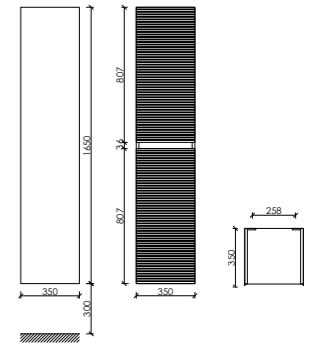

Цвета раковины:

Белый Черный

Материал корпуса - МДФ, покрытие - ПВХ пленка | Материал фасада - МДФ, покрытие - ПВХ пленка

Шкаф-пенал подвесной с рельефным фасадом FOLK
Две дверцы, петли с доводчиками, расположение петель R/L

Размер: 350x350x1650
Цвет: Ergraut soft
PFL35ES