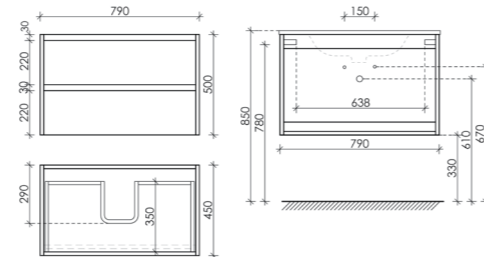

Материал корпуса - МДФ, покрытие - эмаль | Материал фасада - МДФ, покрытие - эмаль

Тумба подвесная Libra с двумя ящиками, оснащенная доводчиками скрытого монтажа с системой Soft close (плавного закрывания), с фрезерованными ручками по всей длине фасада

Размер: 890 x 450 x 500
Цвет: Белый глянец LB90W

Цвета раковины:

○ Белый ● Черный