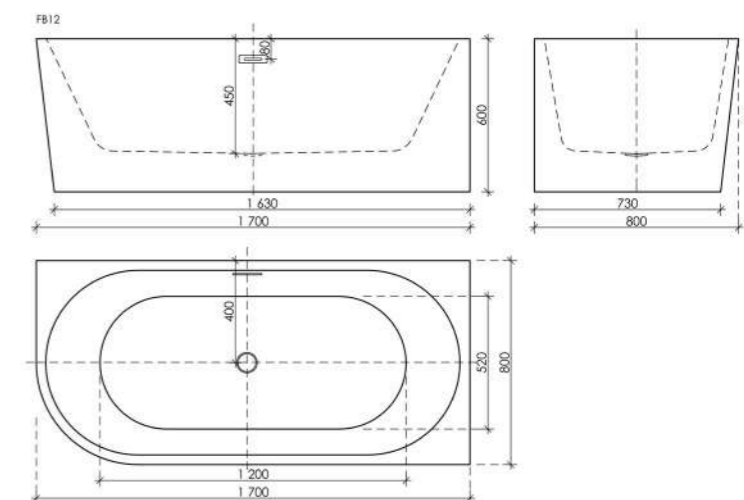

Цвет: белый
Размер: 1700 x 800 x 600
Артикул FB12

Изящная ванна эргономичного силуэта для создания атмосферы изысканности и роскоши в любой ванной комнате. Мягкие изгибы, дублирующие форму тела, обеспечат максимальное расслабление и полный комфорт.