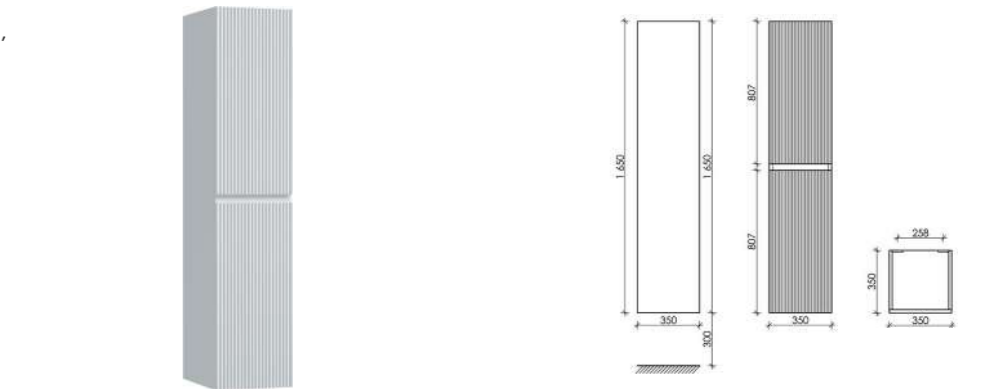

Цвета раковины:

○ ●
Белый Черный

Материал корпуса - МДФ, покрытие - ПВХ пленка | Материал фасада - МДФ, покрытие - ПВХ пленка

Шкаф-пенал Snob R подвесной две дверцы, петли с доводчиками, расположение петель R/L

Размер: 350 x 350 x 1650
Цвет: Bianco
PSNR35W