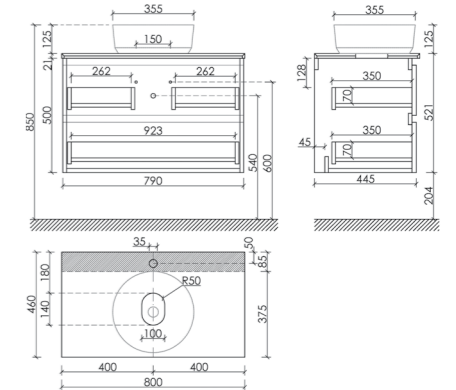

Материал корпуса - МДФ, покрытие - ПВХ пленка | Материал фасада - МДФ, покрытие - ПВХ пленка

Тумба подвесная Snob T,
с двумя ящиками, оснащенными
ДОВОДЧИКАМИ

Размер: 995 x 445 x 500 мм
Цвет: Bianco
SNT100W

Столешница для ванной комнаты,
с отверстием под смеситель

Размер: 1000 x 460 мм
Цвет: Kreman
TT100A2X