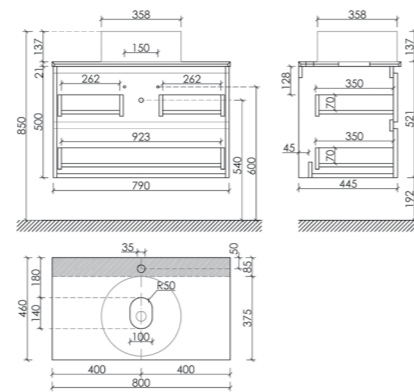

Материал корпуса - МДФ, покрытие - ПВХ пленка | Материал фасада - МДФ, покрытие - ПВХ пленка

Тумба подвесная Snob T,
с двумя ящиками, оснащенными
ДОВОДЧИКАМИ

Размер: 995 x 445 x 500 мм
Цвет: Beige Soft
SNT100CE

Столешница для ванной комнаты,
с отверстием под смеситель

Размер: 1000 x 460 мм
Цвет: Black sky
TT100A1X