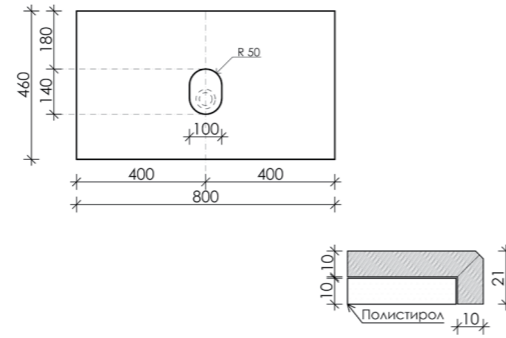

**Столешница
для ванной комнаты**
без отверстия
под смеситель

Размер: 800 x 460 x 21
Цвет: Black sky
ТТ80А1