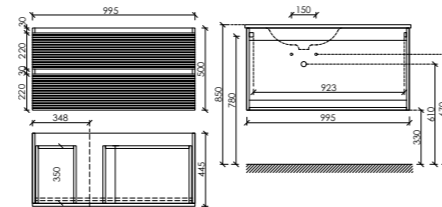

Цвета раковины:

Белый Черный

Материал корпуса - МДФ, покрытие - ПВХ пленка | Материал фасада - МДФ, покрытие - ПВХ пленка

Тумба подвесная с рельефным фасадом,
с двумя ящиками оснащенными доводчиками скрытого монтажа с системой плавного закрывания

Размер: 995 x 445 x 500
Цвет: Ergraut soft
FL100LES