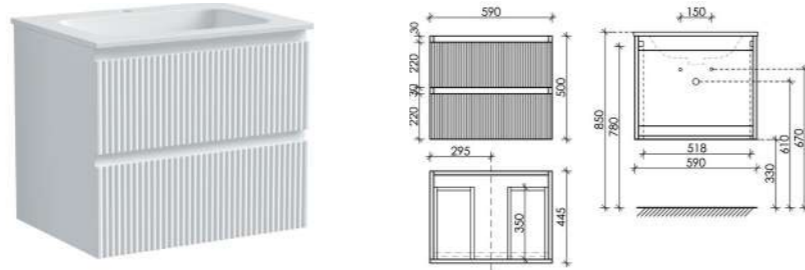

○ Bianco

Тумба подвесная Snob R с двумя ящиками, оснащёнными доводчиками скрытого монтажа с системой Soft close (плавного закрывания)

Размер: 590 x 450 x 500
Цвет: Bianco
SNR60W

Цвета раковины:

○ ●
Белый Черный

Материал корпуса - МДФ, покрытие - ПВХ пленка | Материал фасада - МДФ, покрытие - ПВХ пленка

Тумба подвесная Snob R с двумя ящиками, оснащёнными доводчиками скрытого монтажа с системой Soft close (плавного закрывания)

Размер: 790 x 445 x 500
Цвет: Bianco
SNR80W