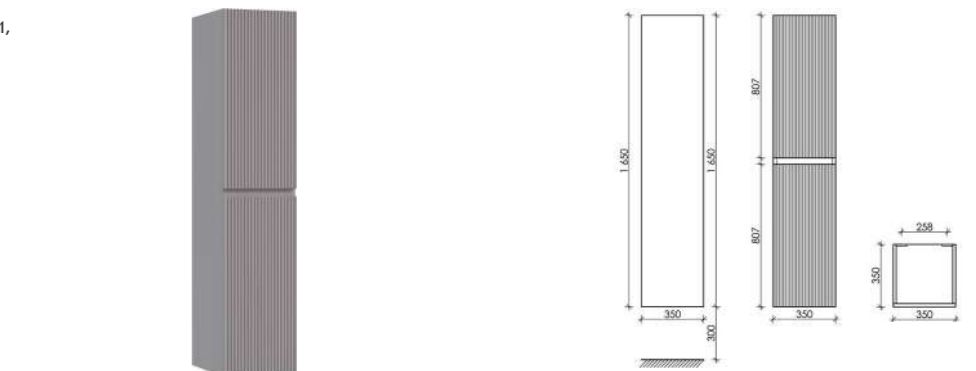

Цвета раковины:
● ●
Белый Черный

Материал корпуса - МДФ, покрытие - ПВХ пленка | Материал фасада - МДФ, покрытие - ПВХ пленка

Шкаф-пенал Snob R подвесной две дверцы, петли с доводчиками, расположение петель R/L

Размер: 350 x 350 x 1650
Цвет: Doha Soft
PSNR35SM