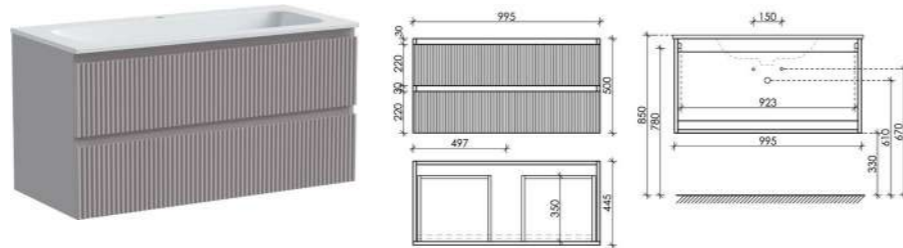

Цвета раковины:
● ●
Белый Черный

Материал корпуса - МДФ, покрытие - ПВХ пленка | Материал фасада - МДФ, покрытие - ПВХ пленка

Тумба подвесная Snob R с двумя ящиками, оснащёнными доводчиками скрытого монтажа с системой Soft close (плавного закрывания)

Размер: 995 x 445 x 500
Цвет: Doha Soft
SNR100RSM