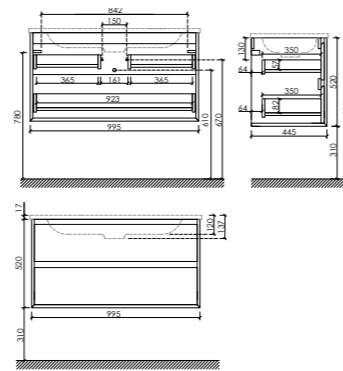

Цвета раковины:
● ●
Белый Черный

Материал корпуса – ЛДСП, покрытие ламинат | Материал фасада – ЛДСП, покрытие ламинат

Тумба подвесная с двумя ящиками, оснащенными доводчиками скрытого монтажа с системой Soft close (плавного закрывания), с фрезерованными ручками по всей длине фасада

Размер: 995 x 445 x 520
Цвет: Дуб галифакс натуральный MR2.0100EG