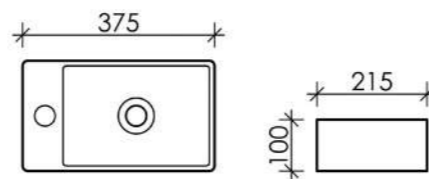

Раковина накладная,
прямоугольная Element
(отверстие под смеситель L)
Element

Размер: 375 x 215 x 100
Цвет: Белый
CN5008