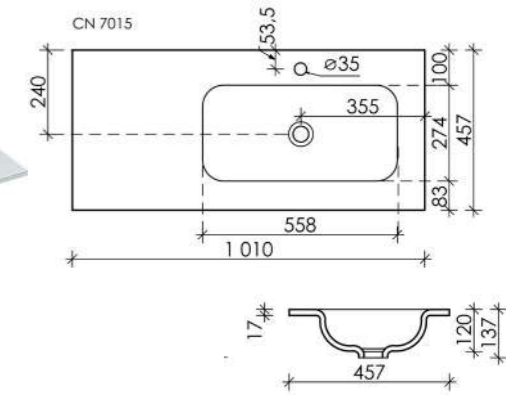

Раковина накладная,
прямоугольная Element
чаша справа

Размер: 1010 x 457 x 137

С отверстием под смеситель

- Белый, CN7015
- Черный матовый, CN7015MB