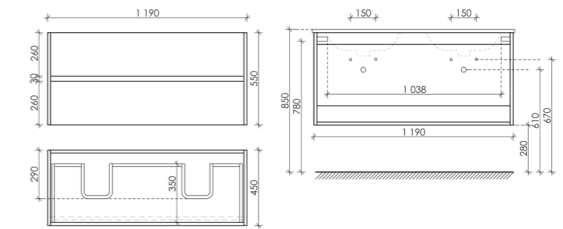

Цвета раковины:
○ ●
Белый Черный

Материал корпуса - ЛДСП, покрытие - эмаль | Материал фасада - МДФ, покрытие - эмаль

Тумба подвесная Urban с двумя ящиками, оснащёнными доводчиками скрытого монтажа с системой Soft close (плавного закрывания), с ручкой Gola по всей длине тумбы

Размер: 1190 x 450 x 500
Цвет: Белый глянец
UR120-2W

Цвета раковины:
○ ●
Белый Черный

Материал корпуса - ЛДСП, покрытие - эмаль | Материал фасада - МДФ, покрытие - эмаль

Шкаф-пенал Urban подвесной, две дверцы, петли с доводчиками, расположение петель R/L

Размер: 350 x 300 x 1600
Цвет: Белый глянец
PUR35W