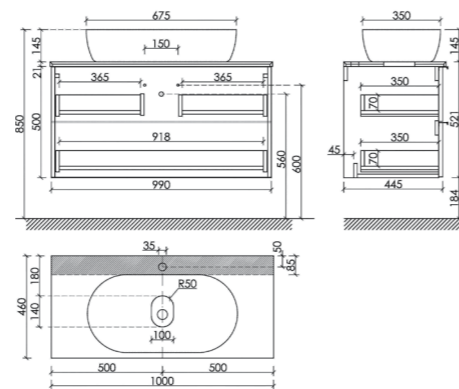

Материал корпуса - МДФ, покрытие - ПВХ пленка | Материал фасада - МДФ, покрытие - ПВХ пленка

● Дуб светлый / белый

● Цвет столешницы Kreman

Тумба подвесная Delta,
с двумя ящиками, оснащенными доводчиками

Размер: 790 x 445 x 500 мм
Цвет: Дуб светлый / белый
DL80W

Столешница для ванной комнаты,
без отверстия под смеситель

Размер: 800 x 460 мм
Цвет: Kreman
TT80A2