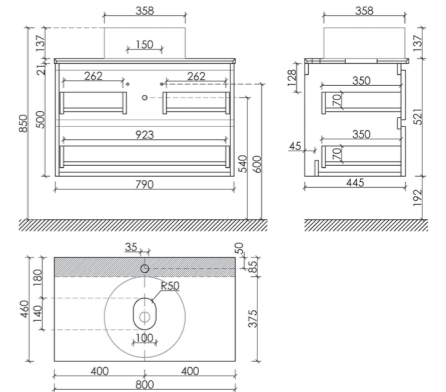

Материал корпуса - МДФ, покрытие - ПВХ пленка | Материал фасада - МДФ, покрытие - ПВХ пленка

Тумба подвесная Snob T,
с двумя ящиками, оснащенными
ДОВОДЧИКАМИ

Размер: 995 x 445 x 500 мм
Цвет: Beige Soft
SNT100CE

Столешница для ванной комнаты,
с отверстием под смеситель

Размер: 1000 x 460 мм
Цвет: Kreman
TT100A2X