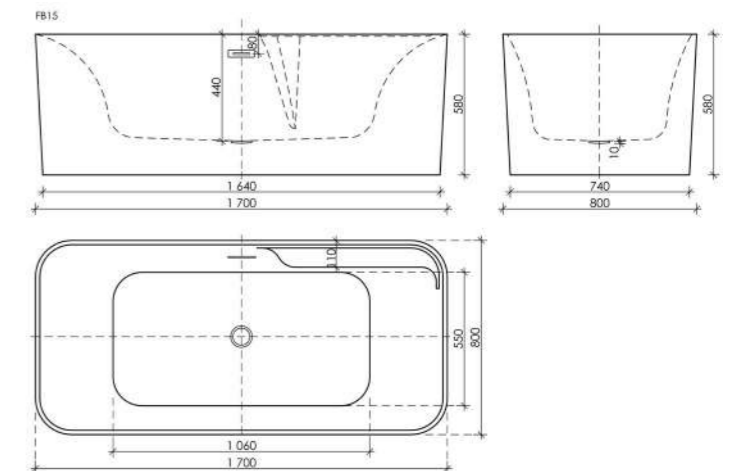

Цвет: белый

Размер: 1700 x 800 x 580

Артикул FB15

Овальная ванна в минималистском стиле. Оригинальное расширение внутренней части бортика в виде дизайнерской полочки позволит вам расположить все необходимое под рукой.