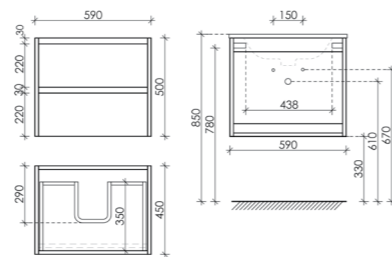

● Дуб галифакс натуральный

Тумба подвесная Libra с двумя ящиками, оснащенная доводчиками скрытого монтажа с системой Soft close (плавного закрывания), с фрезерованными ручками по всей длине фасада

Размер: 590 x 450 x 500
Цвет: Дуб галифакс натуральный LB60EG