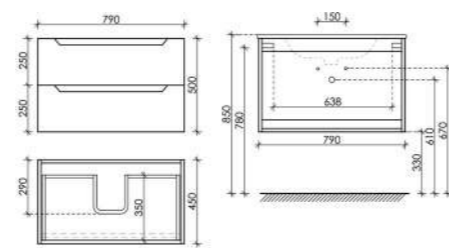

Цвета раковины:

Белый Черный

Материал корпуса – ЛДСП, покрытие ламинат | Материал фасада – МДФ, покрытие эмаль

Тумба подвесная Norma 2.0 с двумя ящиками, оснащёнными доводчиками скрытого монтажа с системой Soft close (плавного закрывания)

Размер: 790 x 450 x 500
Цвет: Белый глянец
NR2.080W