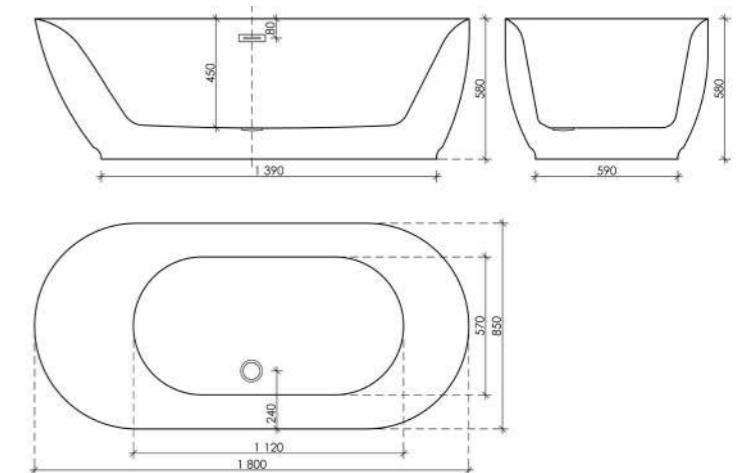

Цвет: белый

Размер: 1800 x 850 x 580

Артикул FB07

Невероятно красивая овальная ванна в современном стиле. Непередаваемые ощущения комфорта и полного релакса. Модель идеально впишется в любой интерьер и станет центральным звеном композиции декора.