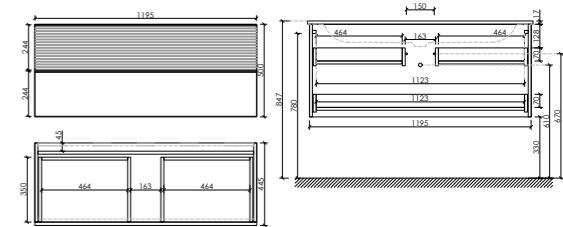

Тумба подвесная Delta

С двумя ящиками, оснащёнными доводчиками скрытого монтажа с системой Soft close (плавного закрывания), ручки чёрные профильные накладные

Размер: 1195 x 445 x 520
Цвет: Дуб красный / графит
DL120GR

Цвета раковины:

Белый Чёрный

Материал корпуса - МДФ, покрытие - ПВХ пленка | Материал фасада - МДФ, покрытие - ПВХ пленка

Шкаф-пенал Delta подвесной,
две дверцы, петли с доводчиками, расположение петель R/L, ручки чёрные профильные накладные

Размер: 350 x 300 x 1600
Цвет: Дуб красный / графит
PDL35GR