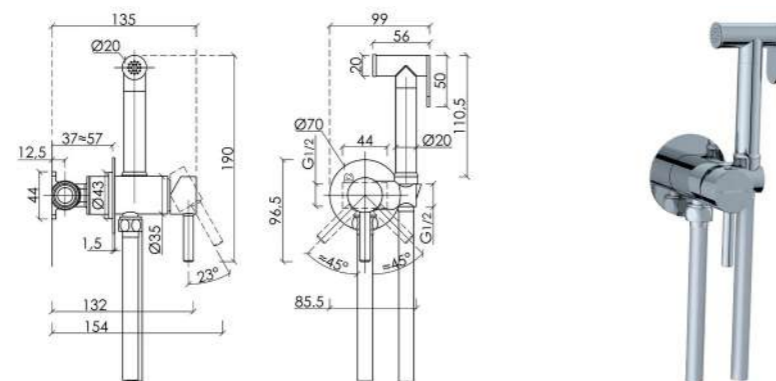

Описание

Гигиенический душ Start со смесителем, с внутренней частью, встраиваемый, настенный

85,5 x 135 x 190 см

Длина шланга: 120 см

Размер лейки: 20 мм

Цвет: Хром глянцевый

SC1001CH

Описание