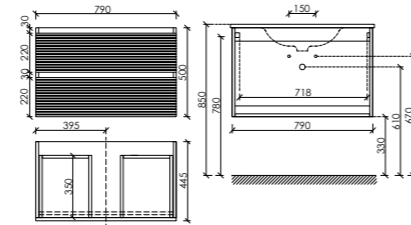

Цвета раковины:

Белый Черный

Материал корпуса - МДФ, покрытие - ПВХ пленка | Материал фасада - МДФ, покрытие - ПВХ пленка

Тумба подвесная с рельефным фасадом,
с двумя ящиками оснащенными доводчиками скрытого монтажа с системой плавного закрывания

Размер: 790 x 445 x 500
Цвет: Grey soft
FL80GS