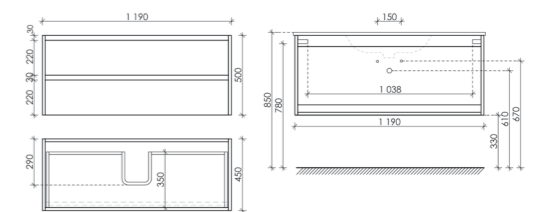

Материал корпуса - ЛДСП, покрытие - ламинат | Материал фасада - ЛДСП, покрытие - ламинат

Тумба подвесная Libra с двумя ящиками, оснащенная доводчиками скрытого монтажа с системой Soft close (плавного закрывания), с фрезерованными ручками по всей длине фасада

Размер: 1190 x 450 x 500
Цвет: Дуб чарльстон LB120-2ECH

Цвета раковины:

Белый Черный