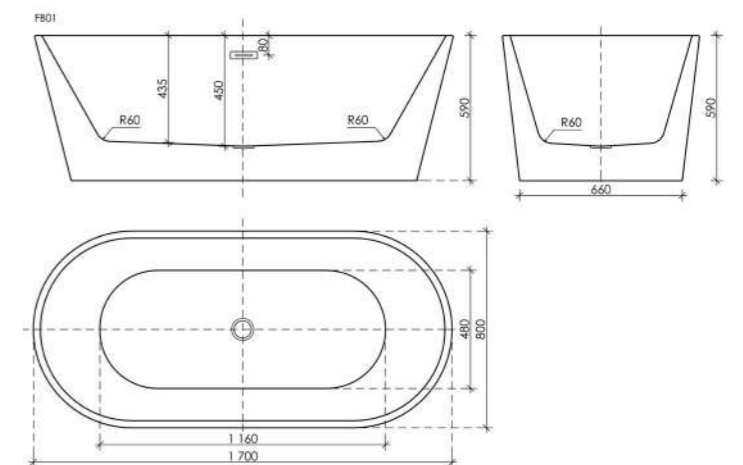

Описание

Ванна Mimi акриловая отдельностоящая

Слив-перелив, донный клапан «Click-Clack» в комплекте, хром

Цвет: белый

Размер: 1700 x 800 x 590

Артикул FB01