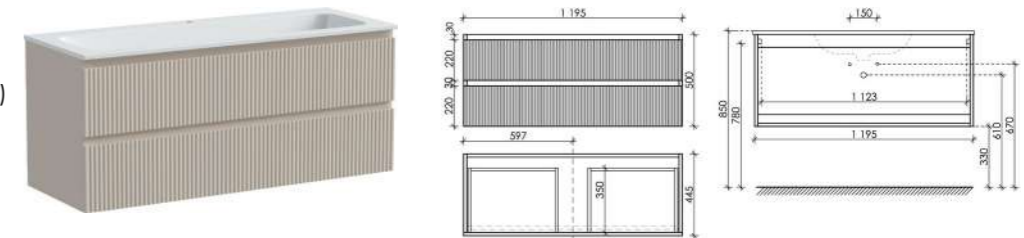

Цвета раковины:
☐ Белый ☒ Черный

Материал корпуса - МДФ, покрытие - ПВХ пленка | Материал фасада - МДФ, покрытие - ПВХ пленка

Тумба подвесная Sноb R с двумя ящиками, оснащёнными доводчиками скрытого монтажа с системой Soft close (плавного закрывания)

Размер: 1195 x 445 x 500
Цвет: Beige Soft
SNR120CE