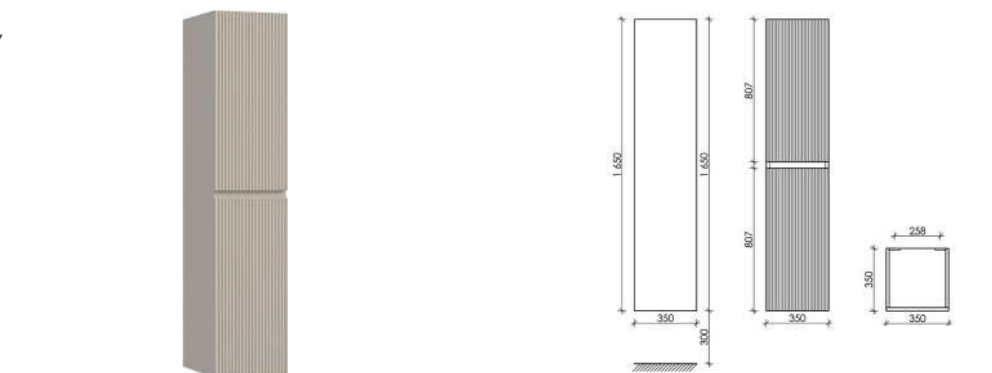

Цвета раковины:
☐ Белый ☒ Черный

Материал корпуса - МДФ, покрытие - ПВХ пленка | Материал фасада - МДФ, покрытие - ПВХ пленка

Шкаф-пенал Sноb R подвесной две дверцы, петли с доводчиками, расположение петель R/L

Размер: 350 x 350 x 1650
Цвет: Beige Soft
PSNR35CE