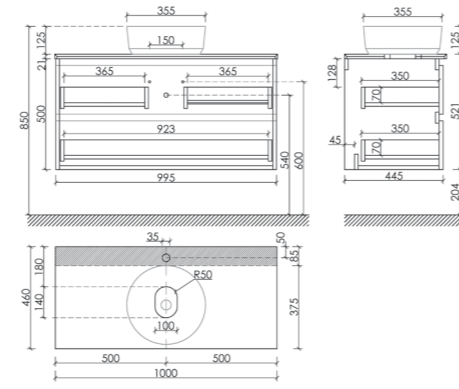

Материал корпуса - МДФ, покрытие - ПВХ пленка | Материал фасада - МДФ, покрытие - ПВХ пленка

○ Bianco

● Цвет столешницы Kreman

Тумба подвесная Snob T,
с двумя ящиками, оснащенными
ДОВОДЧИКАМИ

Размер: 790 x 445 x 500 мм
Цвет: Bianco
SNT80W

Столешница для ванной комнаты,
без отверстия под смеситель

Размер: 800 x 460 мм
Цвет: Kreman
TT80A2