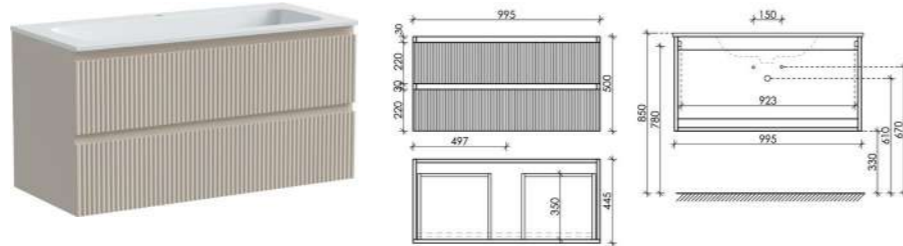

Цвета раковины:
☐ Белый ☒ Черный

Материал корпуса - МДФ, покрытие - ПВХ пленка | Материал фасада - МДФ, покрытие - ПВХ пленка

Тумба подвесная Sноb R с двумя ящиками, оснащёнными доводчиками скрытого монтажа с системой Soft close (плавного закрывания)

Размер: 995 x 445 x 500
Цвет: Beige Soft
SNR100RCE