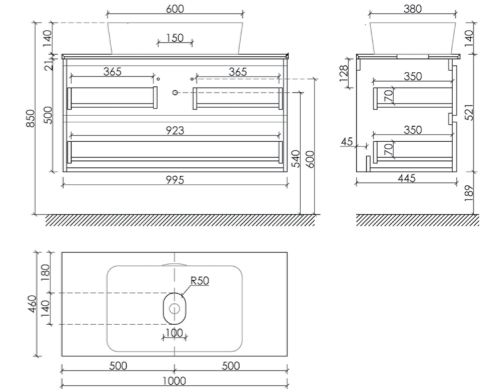

Материал корпуса - МДФ, покрытие - ПВХ пленка | Материал фасада - МДФ, покрытие - ПВХ пленка

Тумба подвесная Snob T,
с двумя ящиками, оснащенными
ДОВОДЧИКАМИ

Размер: 790 x 445 x 500 мм
Цвет: Bianco
SNT80W

Столешница для ванной комнаты,
с отверстием под смеситель

Размер: 800 x 460 мм
Цвет: Kreman
TT80A2X