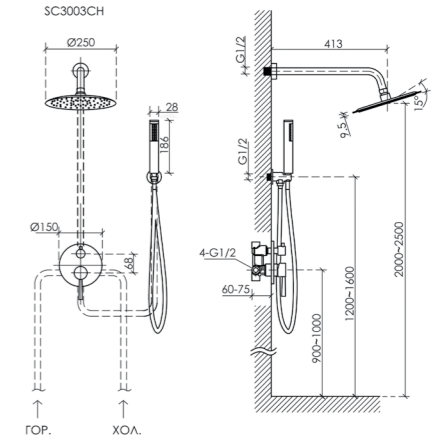

Душевой комплект Select

встраиваемый для душа, с внутренней частью, верхним, ручным душем и шлангом в комплекте

Цвет: Хром
SC3003CH