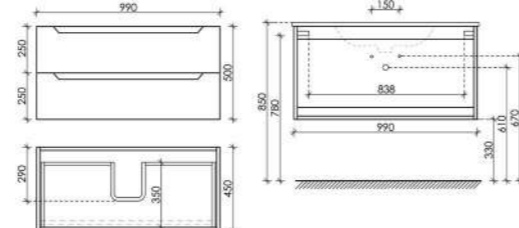

Цвета раковины:

Белый Черный

Материал корпуса – ЛДСП, покрытие ламинат | Материал фасада – МДФ, покрытие эмаль

Тумба подвесная Norma 2.0 с двумя ящиками, оснащёнными доводчиками скрытого монтажа с системой Soft close (плавного закрывания)

Размер: 990 x 450 x 500
Цвет: Белый глянец
NR2.0100W