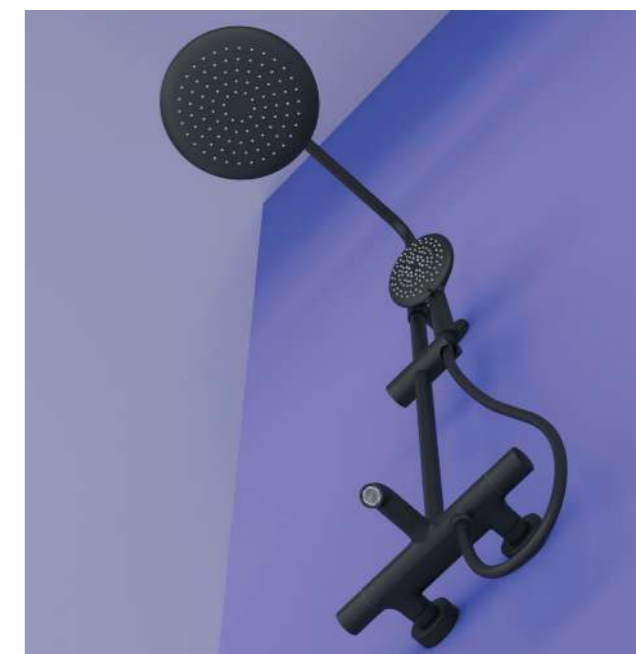

Душевая стойка Game / SC3001MB

Душевая стойка Game для душа и ванны с термостатическим смесителем, изливом, верхним и ручным душем
Цвет: Черный матовый

Подробная информация на стр. 416