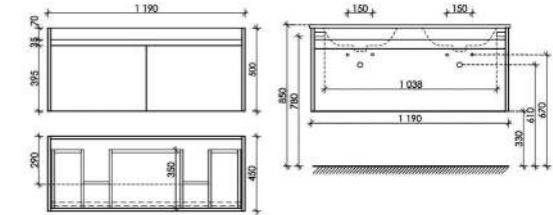

Материал корпуса - МДФ, покрытие - эмаль | Материал фасада - МДФ, покрытие - эмаль

Шкаф-пенал Smart подвесной, 2 двери, открывание за фасад, 2 полки в каждой секции, петли L/R, плавное закрывание

Размер: 350 x 300 x 1600
Цвет: Белый глянец PSM35W

Цвета раковины:
○ ●
Белый Черный