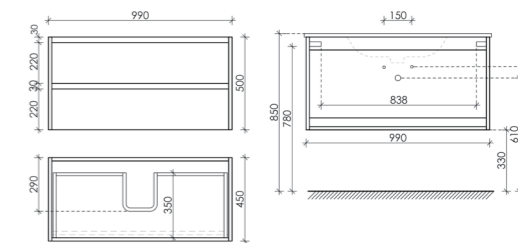

Цвета раковины:

Белый Черный

Материал корпуса - ЛДСП, покрытие - ламинат | Материал фасада - ЛДСП, покрытие - ламинат

Тумба подвесная Libra с двумя ящиками, оснащенная доводчиками скрытого монтажа с системой Soft close (плавного закрывания), с фрезерованными ручками по всей длине фасада

Размер: 990 x 450 x 500
Цвет: Дуб галифакс натуральный LB100EG