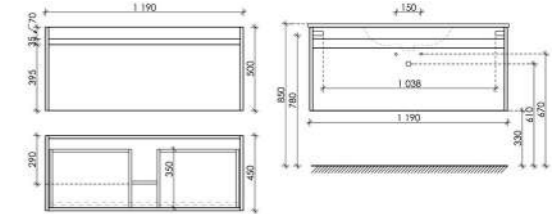

Материал корпуса - МДФ, покрытие - эмаль | Материал фасада - МДФ, покрытие - эмаль

Тумба подвесная Smart с двумя ящиками, оснащёнными доводчиками скрытого монтажа с системой Soft close (плавного закрывания), 1 ящик внешний и 1 ящик внутренний

Размер: 1190 x 450 x 500
Цвет: Белый глянец SM120-2W

Цвета раковины:
○ ●
Белый Черный