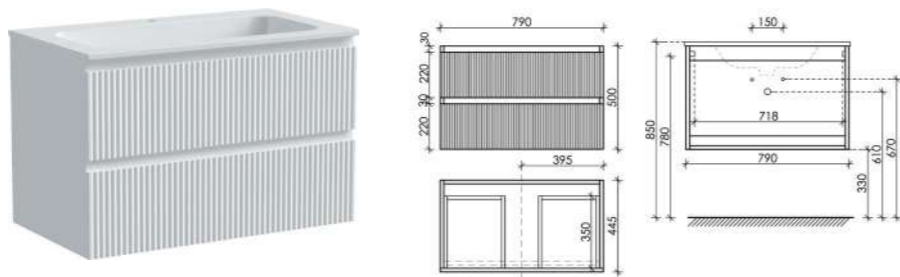

Цвета раковины:

○ ●
Белый Черный

Материал корпуса - МДФ, покрытие - ПВХ пленка | Материал фасада - МДФ, покрытие - ПВХ пленка

Тумба подвесная Snob R с двумя ящиками, оснащёнными доводчиками скрытого монтажа с системой Soft close (плавного закрывания)

Размер: 995 x 445 x 500
Цвет: Bianco
NR100W