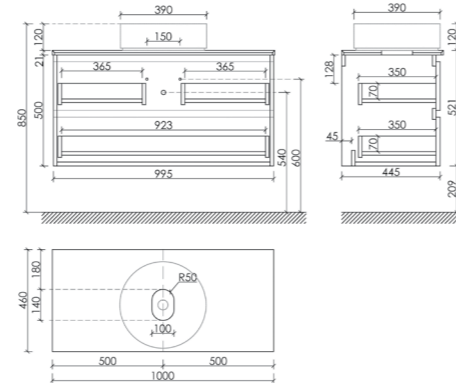

Материал корпуса - МДФ, покрытие - ПВХ пленка | Материал фасада - МДФ, покрытие - ПВХ пленка

Тумба подвесная Snob R,
С двумя ящиками, оснащенными
ДОВОДЧИКАМИ

Размер: 790 x 445 x 500 мм
Цвет: Beige Soft
SNR80CE

Столешница для ванной комнаты,
с отверстием под смеситель

Размер: 800 x 460 мм
Цвет: Black sky
TT80A1X