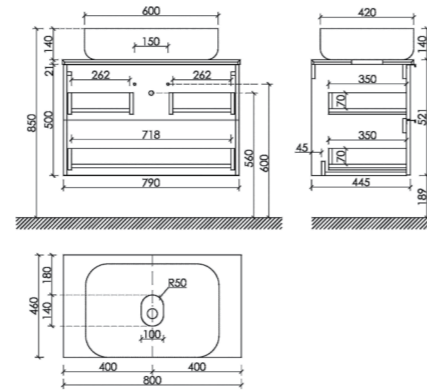

Размер: 790 x 445 x 500 мм
Цвет: Дуб светлый / белый
DL80W

Столешница для ванной комнаты,
без отверстия под смеситель

Размер: 800 x 460 мм
Цвет: Black sky
TT80A1

Материал корпуса - МДФ, покрытие - ПВХ пленка | Материал фасада - МДФ, покрытие - ПВХ пленка