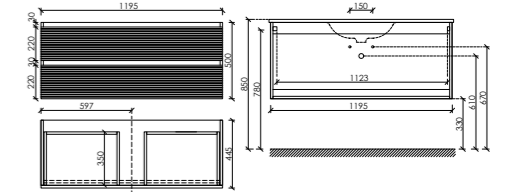

Цвета раковины:

Белый Черный

Материал корпуса - МДФ, покрытие - ПВХ пленка | Материал фасада - МДФ, покрытие - ПВХ пленка

Тумба подвесная с рельефным фасадом,
с двумя ящиками оснащенными доводчиками скрытого монтажа с системой плавного закрывания

Размер: 1195 x 445 x 500
Цвет: Ergraut soft
FL120ES