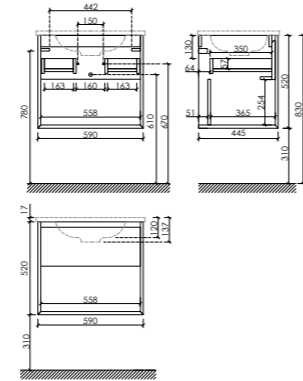

● Дуб галифакс натуральный

Тумба подвесная с одним ящиком, оснащенный доводчиками скрытого монтажа с системой Soft close (плавного закрывания) и открытой нишей, с фрезерованной ручкой по всей длине фасада

Размер: 590 x 445 x 520
Цвет: Дуб галифакс натуральный MR1.060EG