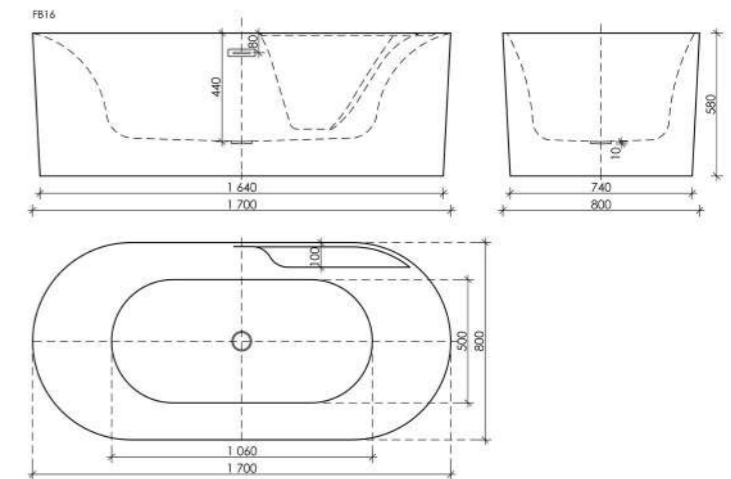

Цвет: белый
Размер: 1700 x 800 x 580
Артикул: FB16

Невероятно удобная ванна дарит полное расслабление за счет увеличенной высоты подголовника. Универсальный эргономичный силуэт позволяет легко вписать ее в любой интерьер комнаты.