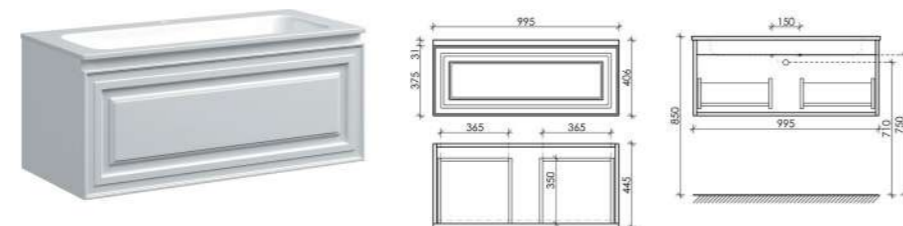

Цвета раковины:

Белый Черный

Материал корпуса - МДФ, покрытие - ПВХ пленка | Материал фасада - МДФ, покрытие - ПВХ пленка

Тумба подвесная Very с одним ящиком, оснащенный доводчиками скрытого монтажа с системой Soft close (плавного закрывания)

Размер: 995 x 445 x 406
Цвет: Bianco
VR100LW