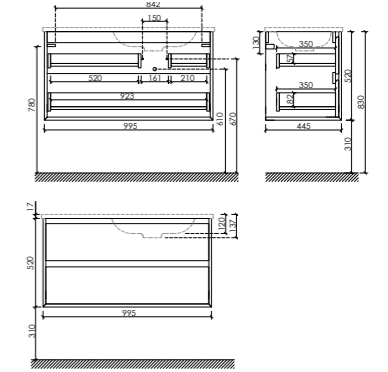

Цвета раковины:
● ●
Белый Черный

Материал корпуса – ЛДСП, покрытие ламинат | Материал фасада – ЛДСП, покрытие ламинат

Тумба подвесная правая, с двумя ящиками, оснащенными доводчиками скрытого монтажа с системой Soft close (плавного закрывания), с фрезерованными ручками по всей длине фасада

Размер: 995 x 445 x 520
Цвет: Дуб галифакс натуральный MR2.0100REG