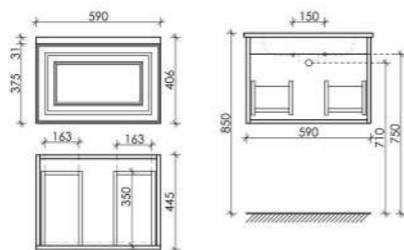

● Doha Soft

Тумба подвесная Very с одним ящиком, оснащенный доводчиками скрытого монтажа с системой Soft close (плавного закрывания)

Размер: 590 x 445 x 406
Цвет: Doha Soft VR60SM