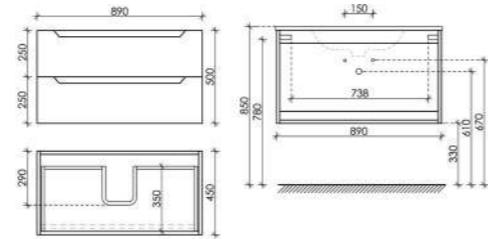

Цвета раковины:

Белый Черный

Материал корпуса – ЛДСП, покрытие ламинат | Материал фасада – МДФ, покрытие эмаль

Тумба подвесная Norma 2.0 с двумя ящиками, оснащёнными доводчиками скрытого монтажа с системой Soft close (плавного закрывания)

Размер: 890 x 450 x 500
Цвет: Белый глянец
NR2.090W