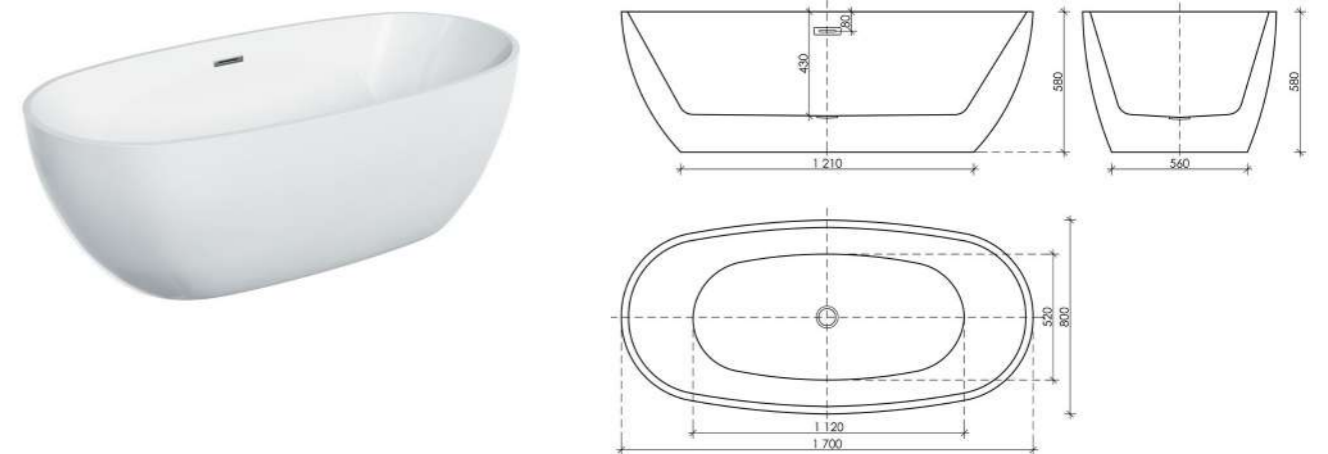

Цвет: белый
Размер: 1700 x 800 x 580
Артикул FB02

Стильная ванна премиум-класса. Идеальное решение для ванных комнат любого типа. Эргономичная форма для полноценного комфорта и расслабления. Элегантный дизайн и ничего лишнего.