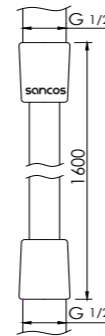

SC5001

Цвет

Хром

Душевой шланг 160 см,
с защитой от перекручивания

Длина шланга: 160 см
Стандарт подводки: 1/2"
SC5001MB

SC5001

Цвет

Матовый черный