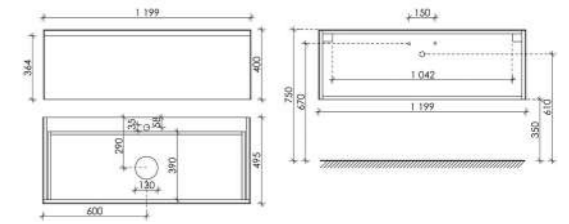

С одним выдвижным ящиком и столешницей из керамогранита

Размер: 1199 x 495 x 400

Цвет: Statuario white / Белый мрамор MR1.0120EG

Материал корпуса - Керамогранит, покрытие - Керамогранит | Материал фасада - Керамогранит, покрытие - Керамогранит