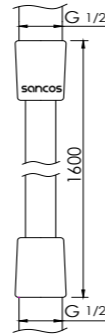

SC5001

Цвет

Хром

Душевой шланг 160 см,
с защитой от перекручивания

Длина шланга: 160 см
Стандарт подводки: 1/2"
SC5001MB

SC5001

Цвет

Матовый черный