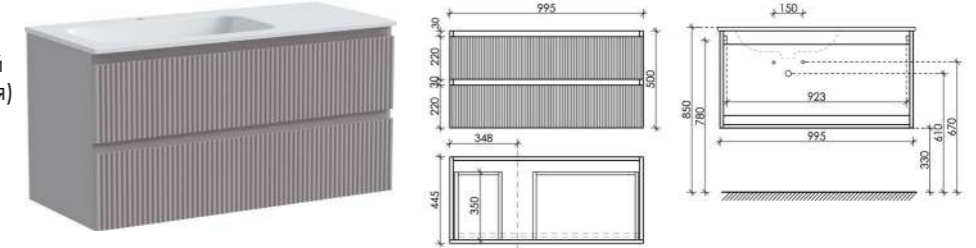

Цвета раковины:
● ●
Белый Черный

Материал корпуса - МДФ, покрытие - ПВХ пленка | Материал фасада - МДФ, покрытие - ПВХ пленка

Тумба подвесная Snob R с двумя ящиками, оснащёнными доводчиками скрытого монтажа с системой Soft close (плавного закрывания)

Размер: 995 x 445 x 500
Цвет: Doha Soft
SNR100LSM