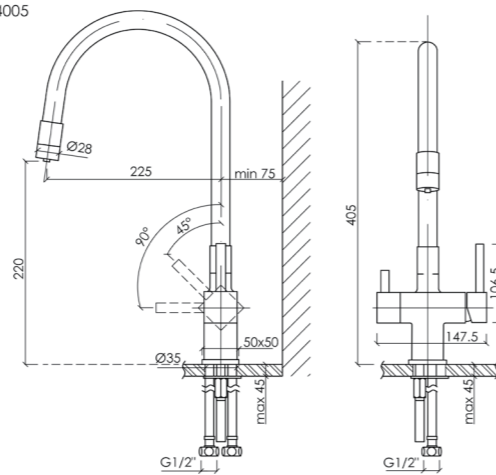

Смеситель для кухни Lucia с гибким изливом и возможностью подключения фильтра для воды

SC4005

Гибкий излив из силикона
Возможность поворота излива на 360°
Возможность подключения фильтра для воды
Излив для фильтрованной воды интегрирован в основную
Функция «Холодный старт». Для включения и регулировки воды нужно отклонить ручку смесителя вправо и повернуть ее на себя. Ход ручки вниз на 90° настраивает максимальную температуру
Пластиковый аэратор, смягчающий воду и препятствующий разбрызгиванию воды