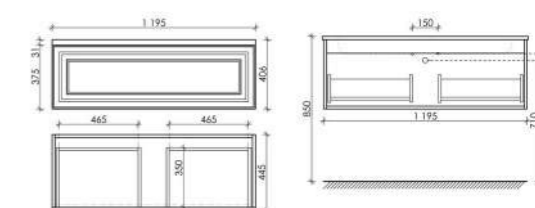

Размер: 1195 x 445 x 406
Цвет: Doha Soft VR120SM

Цвета раковины:

Белый Черный

Материал корпуса - МДФ, покрытие - ПВХ пленка | Материал фасада - МДФ, покрытие - ПВХ пленка

Шкаф-пенал Very подвесной правый, две дверцы, петли с доводчиками, расположение петель R/L