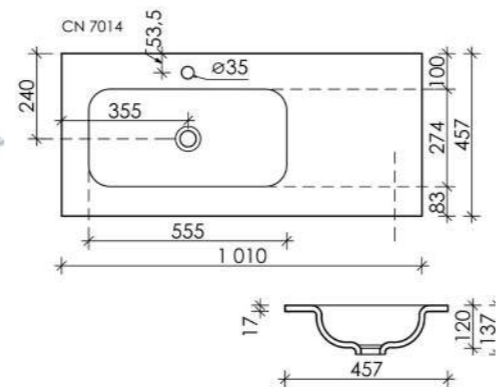

Раковина накладная,
прямоугольная Element,
чаша слева

Размер: 1010 x 457 x 137

С отверстием под смеситель

- Белый, CN7014
- Черный матовый, CN7014MB