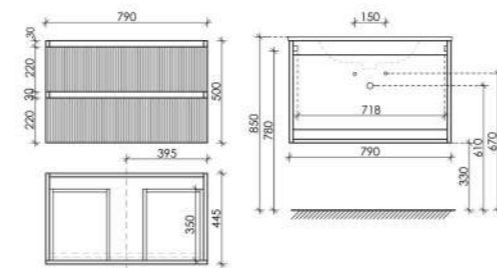

Цвета раковины:

Белый Черный

Материал корпуса - МДФ, покрытие - ПВХ пленка | Материал фасада - МДФ, покрытие - ПВХ пленка

Тумба подвесная Сноб Т с двумя ящиками, оснащёнными доводчиками скрытого монтажа с системой Soft close (плавного закрывания)

Размер: 790 x 445 x 500
Цвет: Beige Soft
SNT80CE