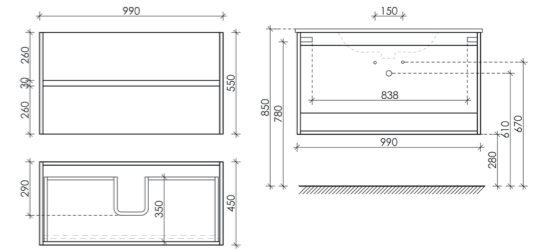

Цвета раковины:
○ ●
Белый Черный

Материал корпуса - ЛДСП, покрытие - эмаль | Материал фасада - МДФ, покрытие - эмаль

Тумба подвесная Urban с двумя ящиками, оснащёнными доводчиками скрытого монтажа с системой Soft close (плавного закрывания), с ручкой Gola по всей длине тумбы

Размер: 990 x 450 x 500
Цвет: Белый глянец
UR100W