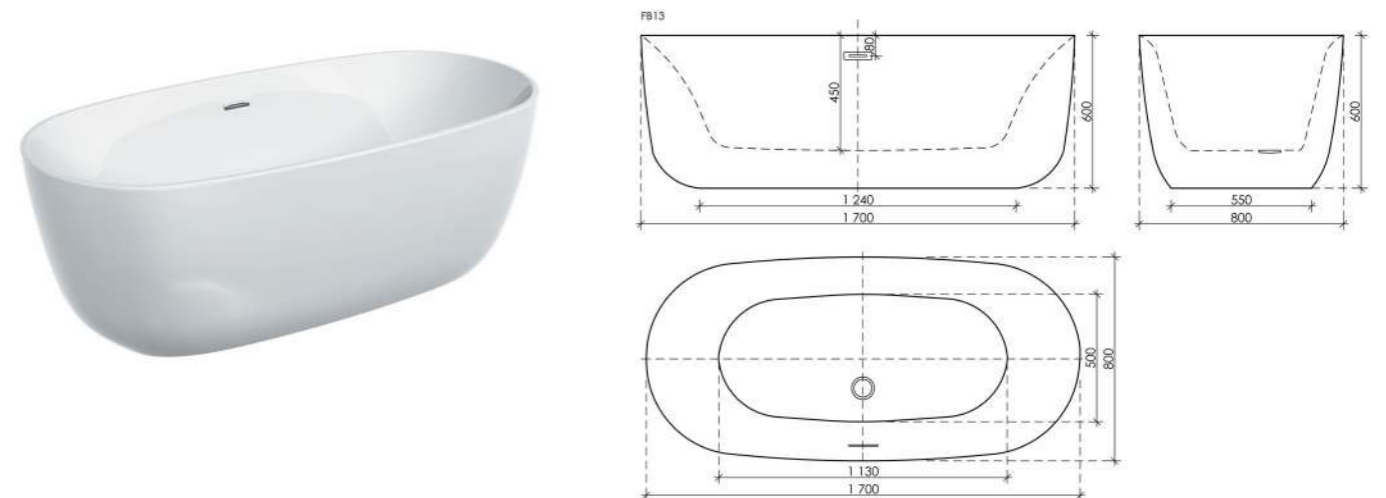

Описание

Ванна Space акриловая отдельностоящая
Слив-перелив, донный клапан «Click-Clack» в комплекте, хром

Цвет: белый
Размер: 1700 x 800 x 600
Артикул FB13