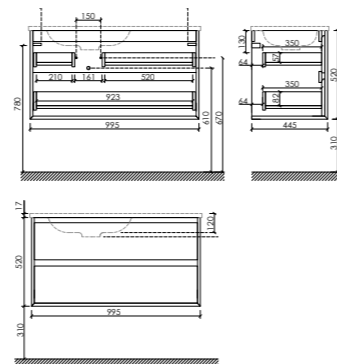

Цвета раковины:
● ●
Белый Черный

Материал корпуса – ЛДСП, покрытие ламинат | Материал фасада – ЛДСП, покрытие ламинат

Тумба подвесная левая, с двумя ящиками, оснащенными доводчиками скрытого монтажа с системой Soft close (плавного закрывания), с фрезерованными ручками по всей длине фасада

Размер: 995 x 445 x 520
Цвет: Дуб галифакс натуральный MR2.0100LEG