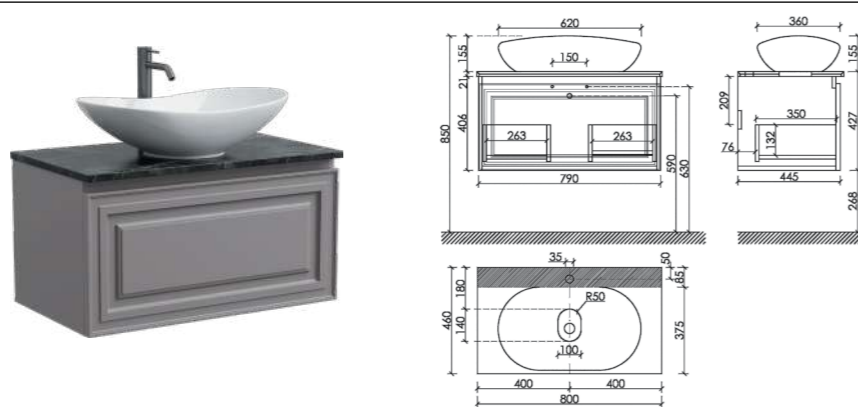

Материал корпуса - МДФ, покрытие - ПВХ пленка | Материал фасада - МДФ, покрытие - ПВХ пленка

Тумба подвесная Very,
с двумя ящиками, оснащенными
доводчиками

Размер: 995 x 445 x 500 мм
Цвет: Doha Soft
VR100SM

Столешница для ванной комнаты,
с отверстием под смеситель

Размер: 1000 x 460 мм
Цвет: Black sky
TT100A1X