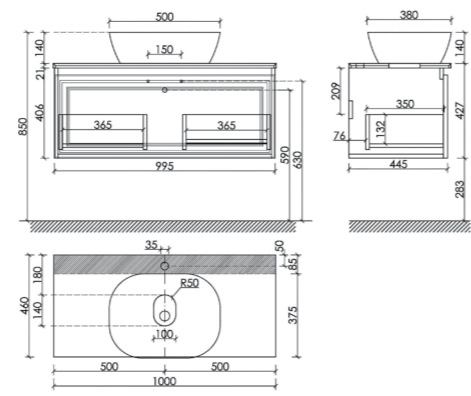

Материал корпуса - МДФ, покрытие - ПВХ пленка | Материал фасада - МДФ, покрытие - ПВХ пленка

● Beige Soft

● Цвет столешницы Kreman

Тумба подвесная Very,
с двумя ящиками, оснащенными
ДОВОДЧИКАМИ

Размер: 790 x 445 x 500 мм
Цвет: Beige Soft
VR80CE

Столешница для ванной комнаты,
без отверстия под смеситель

Размер: 800 x 460 мм
Цвет: Kreman
TT80A2