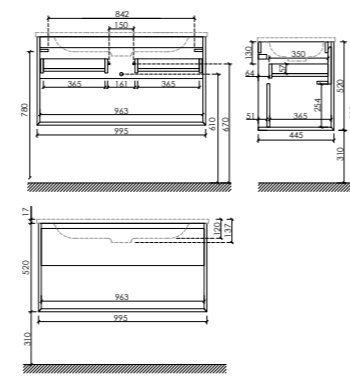

Цвета раковины:

Белый Черный

Материал корпуса – ЛДСП, покрытие ламинат | Материал фасада – ЛДСП, покрытие ламинат

Тумба подвесная с одним ящиком, оснащенный доводчиками скрытого монтажа с системой Soft close (плавного закрывания) и открытой нишей, с фрезерованной ручкой по всей длине фасада

Размер: 995 x 445 x 520
Цвет: Дуб галифакс натуральный MR1.0100EG