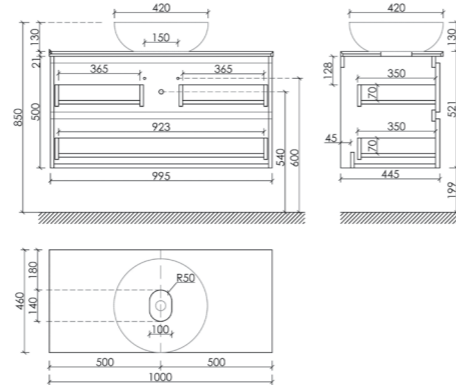

Материал корпуса - МДФ, покрытие - ПВХ пленка | Материал фасада - МДФ, покрытие - ПВХ пленка

Тумба подвесная Snob R,
с двумя ящиками, оснащенными
ДОВОДЧИКАМИ

Размер: 790 x 445 x 500 мм
Цвет: Bianco
SNR80W

Столешница для ванной комнаты,
с отверстием под смеситель

Размер: 800 x 460 мм
Цвет: Black sky
TT80A1X