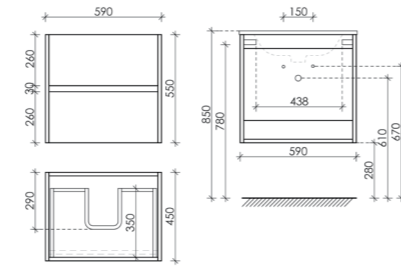

○ Белый глянец

Тумба подвесная Urban с двумя ящиками, оснащёнными доводчиками скрытого монтажа с системой Soft close (плавного закрывания), с ручкой Gola по всей длине тумбы

Размер: 590 x 450 x 500
Цвет: Белый глянец
UR60W