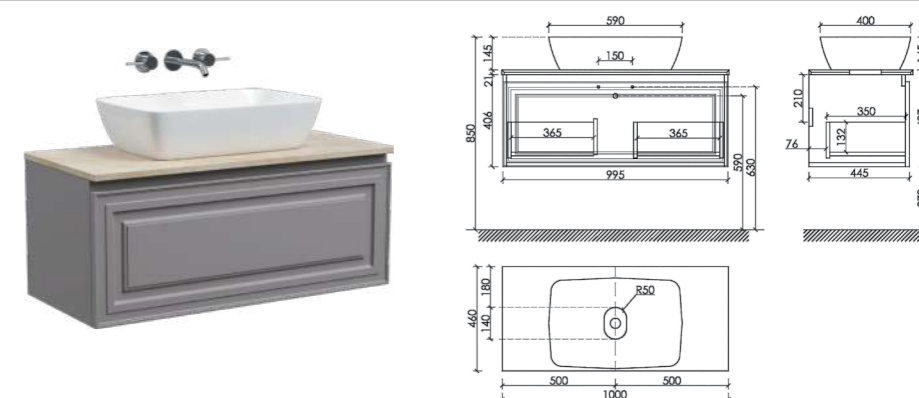

Материал корпуса - МДФ, покрытие - ПВХ пленка | Материал фасада - МДФ, покрытие - ПВХ пленка

Тумба подвесная Very,
с двумя ящиками, оснащенными
доводчиками

Размер: 790 x 445 x 500 мм
Цвет: Doha Soft
VR80SM

Столешница для ванной комнаты,
с отверстием под смеситель

Размер: 800 x 460 мм
Цвет: Kreman
TT80A2X