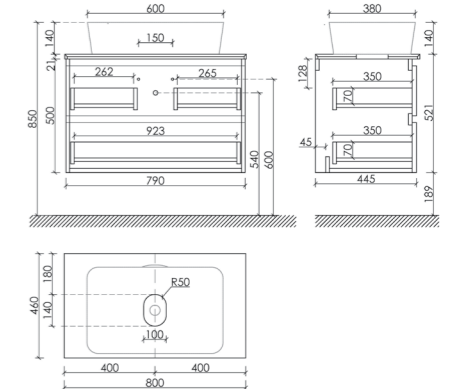

Материал корпуса - МДФ, покрытие - ПВХ пленка | Материал фасада - МДФ, покрытие - ПВХ пленка

Тумба подвесная Snob T,
с двумя ящиками, оснащенными
ДОВОДЧИКАМИ

Размер: 995 x 445 x 500 мм
Цвет: Bianco
SNT100W

Столешница для ванной комнаты,
без отверстия под смеситель

Размер: 1000 x 460 мм
Цвет: Kreman
TT100A2