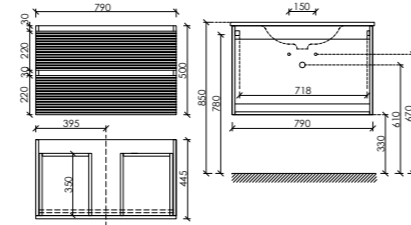

Цвета раковины:

Белый Черный

Материал корпуса - МДФ, покрытие - ПВХ пленка | Материал фасада - МДФ, покрытие - ПВХ пленка

Тумба подвесная с рельефным фасадом,
с двумя ящиками оснащенными доводчиками скрытого монтажа с системой плавного закрывания

Размер: 790 x 445 x 500
Цвет: Bianco
FL80W