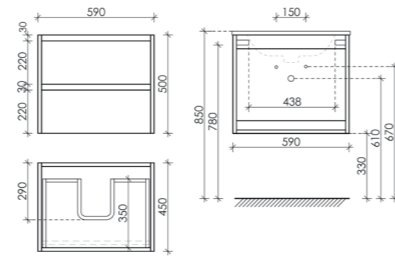

○ Белый глянец

Тумба подвесная Libra с двумя ящиками, оснащенная доводчиками скрытого монтажа с системой Soft close (плавного закрывания), с фрезерованными ручками по всей длине фасада

Размер: 590 x 450 x 500
Цвет: Белый глянец LB60W

Цвета раковины:

○ Белый ● Черный

Материал корпуса - МДФ, покрытие - эмаль | Материал фасада - МДФ, покрытие - эмаль

Тумба подвесная Libra с двумя ящиками, оснащенная доводчиками скрытого монтажа с системой Soft close (плавного закрывания), с фрезерованными ручками по всей длине фасада

Размер: 690 x 450 x 500
Цвет: Белый глянец LB70W

Цвета раковины:

○ Белый ● Черный