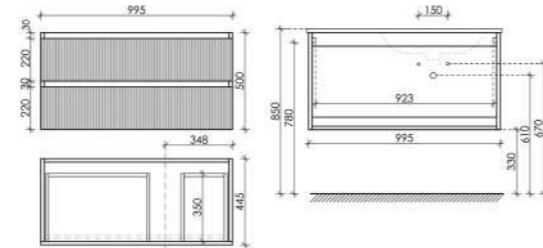

Цвета раковины:

Белый Черный

Материал корпуса - МДФ, покрытие - ПВХ пленка | Материал фасада - МДФ, покрытие - ПВХ пленка

Тумба подвесная Snob T с двумя ящиками, оснащёнными доводчиками скрытого монтажа с системой Soft close (плавного закрывания)

Размер: 995 x 445 x 500
Цвет: Doha Soft
SNT100RSM