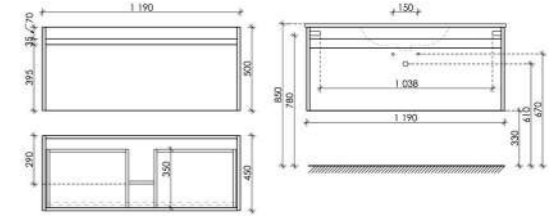

Материал корпуса - МДФ, покрытие - эмаль | Материал фасада - ЛДСП, покрытие - ламинат

Тумба подвесная Smart с двумя ящиками, оснащёнными доводчиками скрытого монтажа с системой Soft close (плавного закрывания), 1 ящик внешний и 1 ящик внутренний

Размер: 1190 x 450 x 500
Цвет: Дуб бардолино / белый SM120-2E

Цвета раковины:
● Белый ● Черный