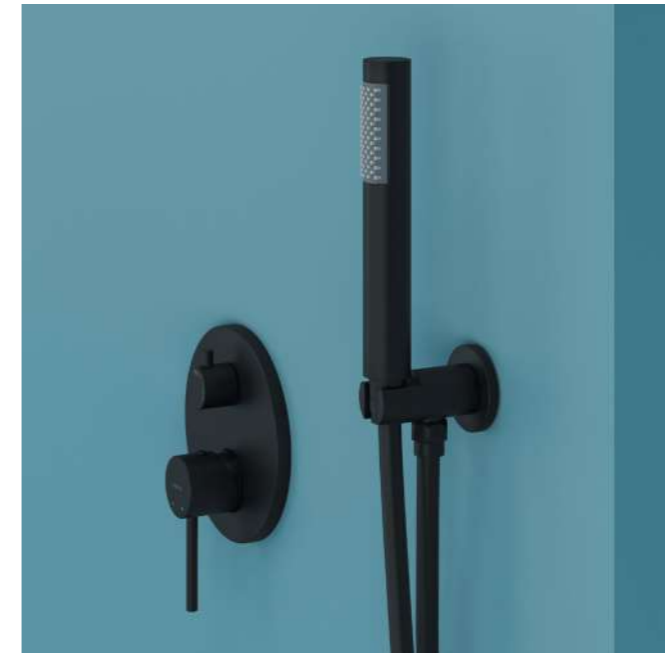

Душевая стойка Select / SC3003CH

Душевой комплект встраиваемый для душа, с внутренней частью, верхним, ручным душем и шлангом в комплекте

Цвет: Хром

Подробная информация на стр. 417

Душевая стойка Select / SC3003MB