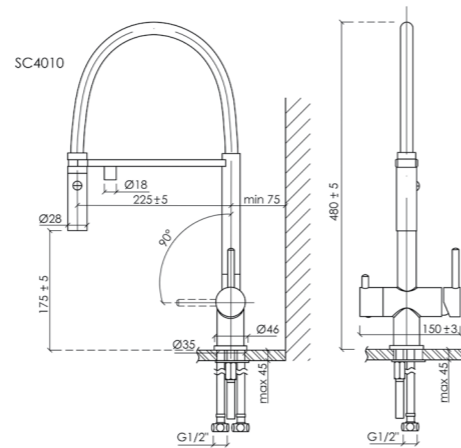

Смеситель для кухни Imola с гибким изливом и возможностью подключения фильтра для воды

Гибкий излив из силикона
Излив для фильтрованной воды интегрирован в держатель основного излива
Магнитный держатель излива
Возможность поворота излива на 360°
2 режима потока воды (душ и стандартная струя) переключаются кнопкой на изливе
Картридж 35 мм, Sedal (Испания)
Пластиковый аэратор, смягчающий воду и препятствующий разбрызгиванию воды
Функция «Холодный старт». Для включения и регулировки воды нужно отклонить ручку смесителя вправо и повернуть ее на себя.
Ход ручки вниз на 90° настраивает максимальную температуру