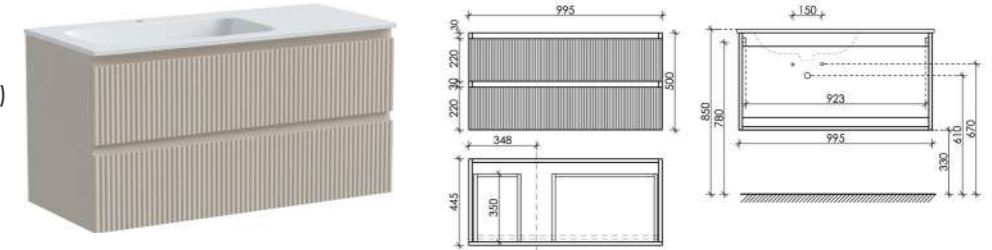

Цвета раковины:
☐ Белый ☒ Черный

Материал корпуса - МДФ, покрытие - ПВХ пленка | Материал фасада - МДФ, покрытие - ПВХ пленка

Тумба подвесная Sноb R с двумя ящиками, оснащёнными доводчиками скрытого монтажа с системой Soft close (плавного закрывания)

Размер: 995 x 445 x 500
Цвет: Beige Soft
SNR100LCE