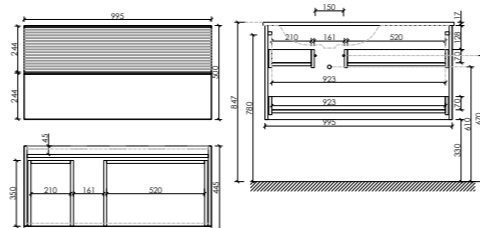

Тумба подвесная Delta

С двумя ящиками, оснащёнными доводчиками скрытого монтажа с системой Soft close (плавного закрывания), ручки чёрные профильные накладные

Размер: 995 x 445 x 500
Цвет: Дуб красный / графит
DL100LGR