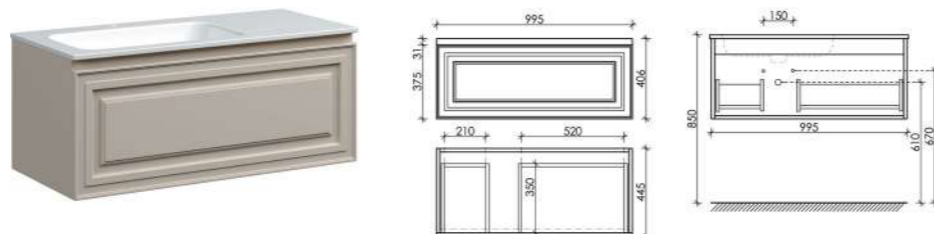

Beige Soft

Тумба подвесная Very с одним ящиком, оснащенный доводчиками скрытого монтажа с системой Soft close (плавного закрывания)

Размер: 590 x 445 x 406
Цвет: Beige Soft
VR60CE

Цвета раковины:

Белый Черный

Материал корпуса - МДФ, покрытие - ПВХ пленка | Материал фасада - МДФ, покрытие - ПВХ пленка

Тумба подвесная Very с одним ящиком, оснащенный доводчиками скрытого монтажа с системой Soft close (плавного закрывания)

Размер: 790 x 445 x 406
Цвет: Beige Soft
VR80CE

Цвета раковины:

Белый Черный

Материал корпуса - МДФ, покрытие - ПВХ пленка | Материал фасада - МДФ, покрытие - ПВХ пленка

Тумба подвесная Very с одним ящиком, оснащенный доводчиками скрытого монтажа с системой Soft close (плавного закрывания)

Размер: 995 x 445 x 406
Цвет: Beige Soft
VR100CE

Цвета раковины:

Белый Черный

Материал корпуса - МДФ, покрытие - ПВХ пленка | Материал фасада - МДФ, покрытие - ПВХ пленка

Тумба подвесная Very с одним ящиком, оснащенный доводчиками скрытого монтажа с системой Soft close (плавного закрывания)

Размер: 995 x 445 x 406
Цвет: Beige Soft
VR100LCE

Цвета раковины:

Белый Черный

Материал корпуса - МДФ, покрытие - ПВХ пленка | Материал фасада - МДФ, покрытие - ПВХ пленка

Тумба подвесная Very с одним ящиком, оснащенный доводчиками скрытого монтажа с системой Soft close (плавного закрывания)

Размер: 995 x 445 x 406
Цвет: Beige Soft
VR100RCE

Цвета раковины:

Белый Черный

Материал корпуса - МДФ, покрытие - ПВХ пленка | Материал фасада - МДФ, покрытие - ПВХ пленка

Тумба подвесная Very с одним ящиком, оснащенный доводчиками скрытого монтажа с системой Soft close (плавного закрывания)

Размер: 1195 x 445 x 406
Цвет: Beige Soft
VR120CE

Цвета раковины:

Белый Черный

Материал корпуса - МДФ, покрытие - ПВХ пленка | Материал фасада - МДФ, покрытие - ПВХ пленка