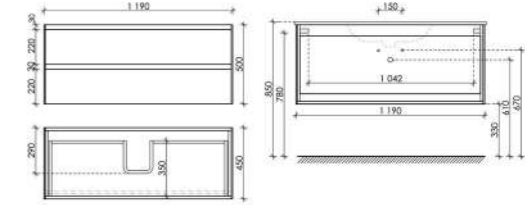

Цвета раковины:

Белый Черный

Материал корпуса – ЛДСП, покрытие ламинат | Материал фасада – ЛДСП, покрытие ламинат

Тумба подвесная Cento с двумя ящиками, оснащенная доводчиками скрытого монтажа с системой Soft close (плавного закрывания)

Размер: 1190 x 450 x 500
Цвет: Белый глянец
CN120-1W