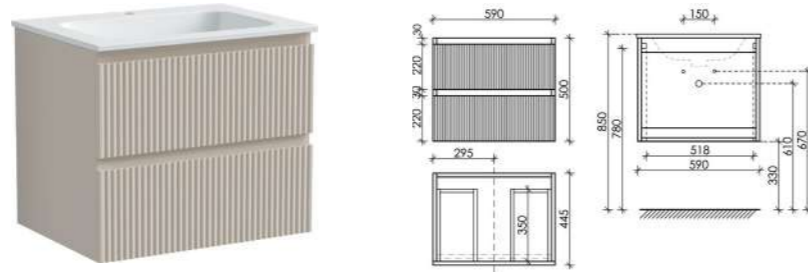

Beige Soft

Тумба подвесная Sноb R с двумя ящиками, оснащёнными доводчиками скрытого монтажа с системой Soft close (плавного закрывания)

Размер: 590 x 450 x 500
Цвет: Beige Soft
SNR60CE

Цвета раковины:
☐ Белый ☒ Черный

Материал корпуса - МДФ, покрытие - ПВХ пленка | Материал фасада - МДФ, покрытие - ПВХ пленка

Тумба подвесная Sноb R с двумя ящиками, оснащёнными доводчиками скрытого монтажа с системой Soft close (плавного закрывания)

Размер: 790 x 445 x 500
Цвет: Beige Soft
SNR80CE