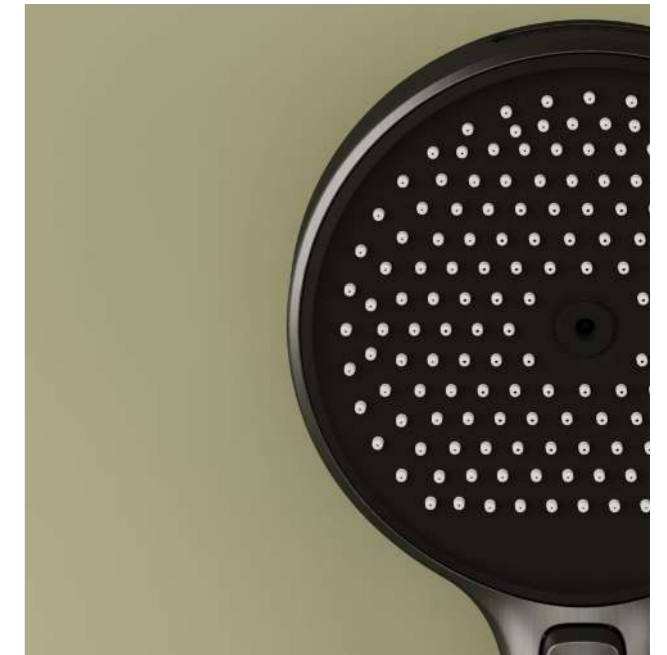

Душевой комплект Space / SC3006GMG

Душевой комплект встраиваемый, с термостатическим смесителем, верхним, ручным душем и шлангом в комплекте

Цвет: Вороненая сталь

Подробная информация на стр. 419