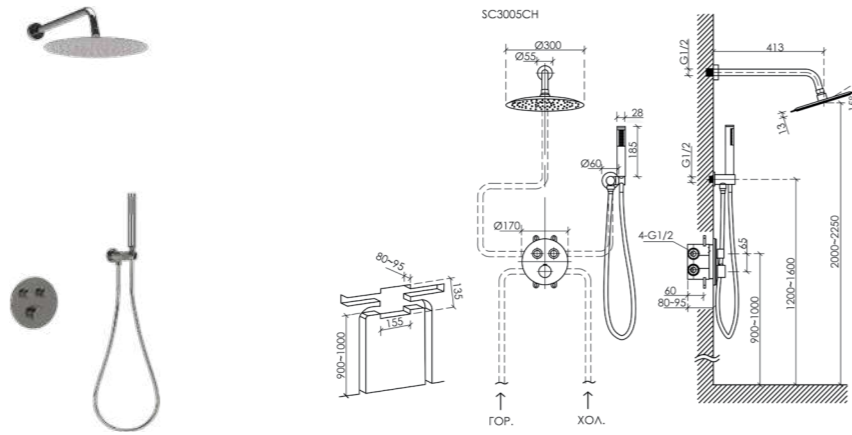

Душевой комплект Link
встраиваемый,
с термостатическим
смесителем, верхним,
ручным душем и шлангом
в комплекте

Цвет: Хром
SC3005CH