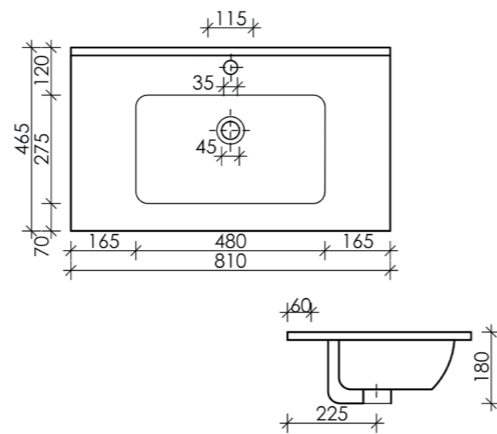

Раковина накладная,
прямоугольная Element

Размер: 810 x 465 x 180

С отверстием под смеситель

- Белый, CN7005
- Черный матовый, CN7005MB