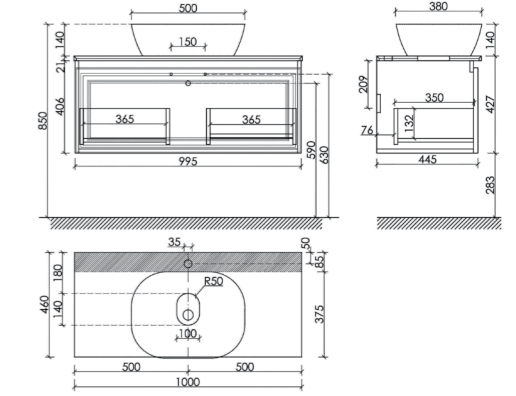

Материал корпуса - МДФ, покрытие - ПВХ пленка | Материал фасада - МДФ, покрытие - ПВХ пленка