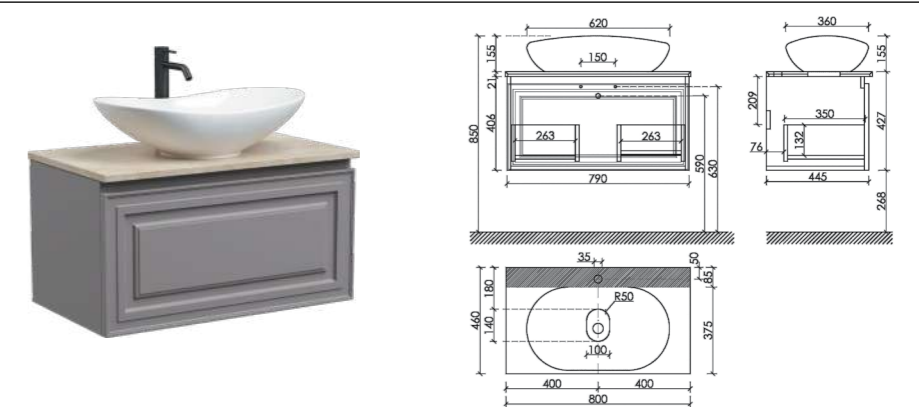

Тумба подвесная Very,
с двумя ящиками, оснащенными
доводчиками

Размер: 790 x 445 x 500 мм
Цвет: Doha Soft
VR80SM

Столешница для ванной комнаты,
с отверстием под смеситель

Размер: 800 x 460 мм
Цвет: Kreman
TT80A2X