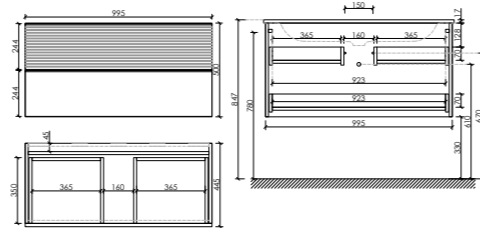

Тумба подвесная Delta

С двумя ящиками, оснащёнными доводчиками скрытого монтажа с системой Soft close (плавного закрывания), ручки чёрные профильные накладные

Размер: 995 x 445 x 500
Цвет: Дуб красный / графит
DL100GR