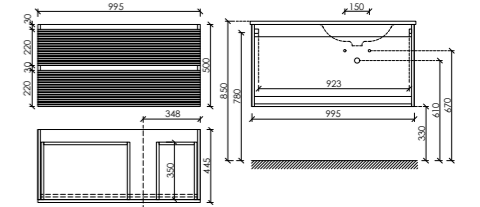

Цвета раковины:

Белый Черный

Материал корпуса - МДФ, покрытие - ПВХ пленка | Материал фасада - МДФ, покрытие - ПВХ пленка

Тумба подвесная с рельефным фасадом,
с двумя ящиками оснащенными доводчиками скрытого монтажа с системой плавного закрывания

Размер: 995 x 445 x 500
Цвет: Grey soft
FL100RGS