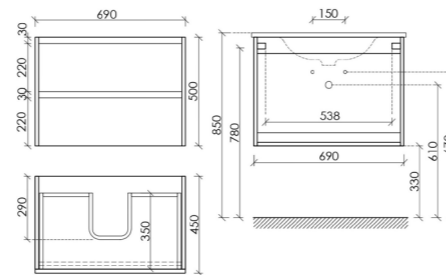

Материал корпуса - МДФ, покрытие - эмаль | Материал фасада - МДФ, покрытие - эмаль

Тумба подвесная Libra с двумя ящиками, оснащенная доводчиками скрытого монтажа с системой Soft close (плавного закрывания), с фрезерованными ручками по всей длине фасада

Размер: 790 x 450 x 500
Цвет: Белый глянец LB80W

Цвета раковины:

○ Белый ● Черный