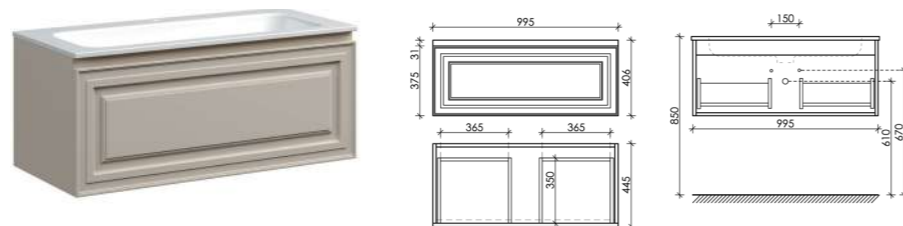

Цвета раковины:

Белый Черный

Материал корпуса - МДФ, покрытие - ПВХ пленка | Материал фасада - МДФ, покрытие - ПВХ пленка

Тумба подвесная Very с одним ящиком, оснащенный доводчиками скрытого монтажа с системой Soft close (плавного закрывания)

Размер: 995 x 445 x 406
Цвет: Beige Soft
VR100LCE