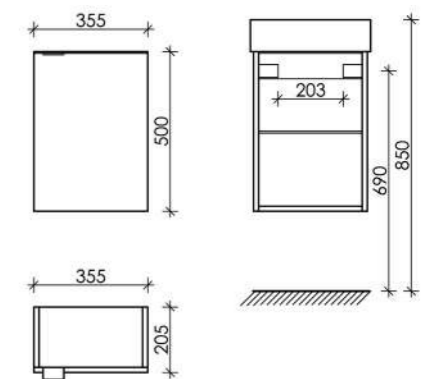

● Дуб натуральный

Материал корпуса - ЛДСП, покрытие ламинат | Материал фасада - ЛДСП, покрытие ламинат