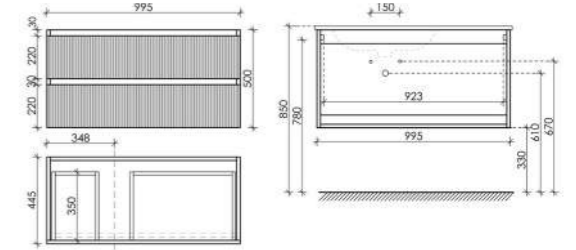

Цвета раковины:
○ ●
Белый Черный

Материал корпуса - МДФ, покрытие - ПВХ пленка | Материал фасада - МДФ, покрытие - ПВХ пленка

Тумба подвесная Snob T с двумя ящиками, оснащенная доводчиками скрытого монтажа с системой Soft close (плавного закрывания)

Размер: 995 x 445 x 500
Цвет: Bianco
SNT100LW