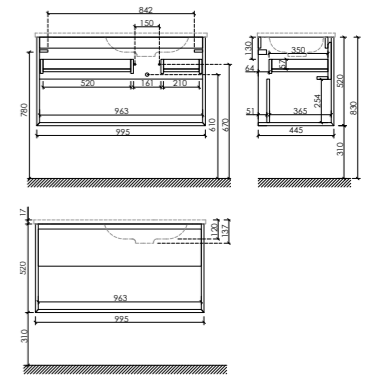

Материал корпуса – ЛДСП, покрытие ламинат | Материал фасада – ЛДСП, покрытие ламинат

Тумба подвесная с одним ящиком, оснащенный доводчиками скрытого монтажа с системой Soft close (плавного закрывания) и открытой нишей, с фрезерованной ручкой по всей длине фасада

Размер: 1195 x 445 x 520
Цвет: Дуб чарльстон
MR1.0120ECH

Цвета раковины:

Белый Черный