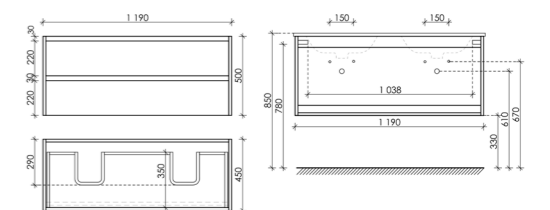

Материал корпуса - ЛДСП, покрытие - ламинат | Материал фасада - ЛДСП, покрытие - ламинат

Шкаф-пенал Libra подвесной, две дверцы, петли с доводчиками, расположение петель R/L

Размер: 350 x 300 x 1600
Цвет: Дуб чарльстон PLB35ECH

Цвета раковины:

Белый Черный