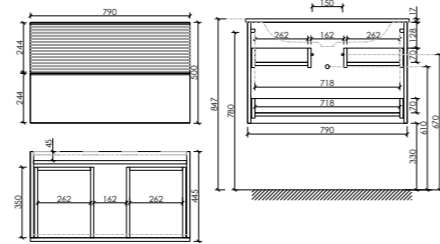

Тумба подвесная Delta

С двумя ящиками, оснащёнными доводчиками скрытого монтажа с системой Soft close (плавного закрывания), ручки чёрные профильные накладные

Размер: 790 x 445 x 500
Цвет: Дуб светлый / белый
DL80W