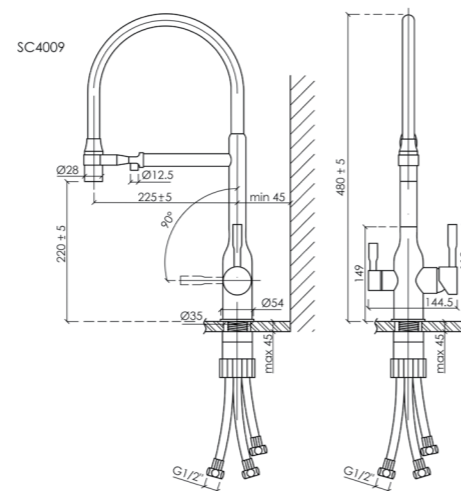

Смеситель для кухни Garda с гибким изливом и возможностью подключения фильтра для воды

Гибкий излив из силикона
Возможность поворота излива на 360°
Магнитный держатель излива
Возможность подключения фильтра для воды
Излив для фильтрованной воды интегрирован в держатель основного излива
Функция «Холодный старт». Для включения и регулировки воды нужно отклонить ручку смесителя вправо и повернуть ее на себя. Ход ручки вниз на 90° настраивает максимальную температуру
Пластиковый аэратор, смягчающий воду и препятствующий разбрызгиванию воды