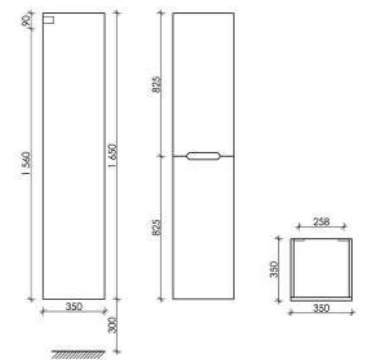

Материал корпуса – ЛДСП, покрытие ламинат | Материал фасада – МДФ, покрытие эмаль