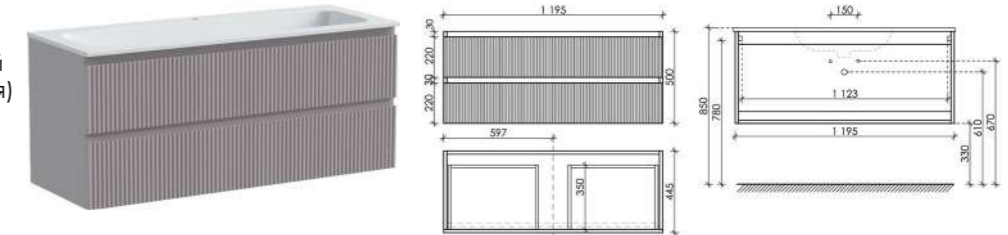

Цвета раковины:
● ●
Белый Черный

Материал корпуса - МДФ, покрытие - ПВХ пленка | Материал фасада - МДФ, покрытие - ПВХ пленка

Тумба подвесная Snob R с двумя ящиками, оснащёнными доводчиками скрытого монтажа с системой Soft close (плавного закрывания)

Размер: 1195 x 445 x 500
Цвет: Doha Soft
SNR120SM