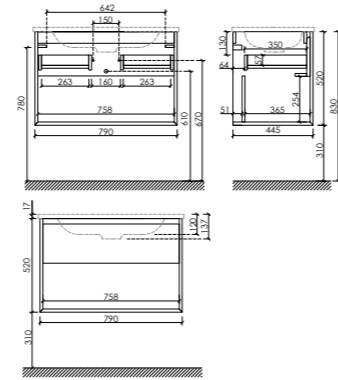

Материал корпуса – ЛДСП, покрытие ламинат | Материал фасада – ЛДСП, покрытие ламинат

Тумба подвесная с одним ящиком, оснащенный доводчиками скрытого монтажа с системой Soft close (плавного закрывания) и открытой нишей, с фрезерованной ручкой по всей длине фасада

Размер: 995 x 445 x 520
Цвет: Дуб чарльстон
MR1.0100ECH

Цвета раковины:

Белый Черный