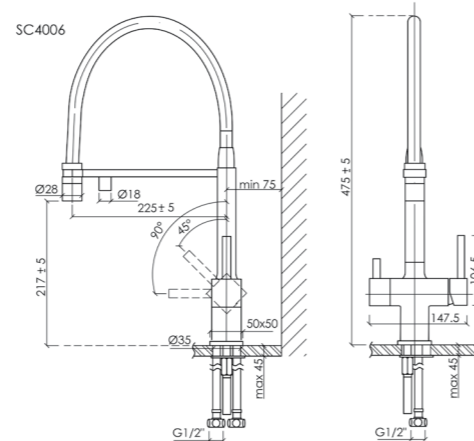

Смеситель для кухни Мого с гибким изливом и возможностью подключения фильтра для воды

Возможность подключения фильтра для воды
Излив для фильтрованной воды интегрирован в держатель основного излива
Магнитный держатель излива
Гибкий излив из силикона
Возможность поворота излива на 360°
Картридж 35 мм, Sedal (Испания)
Пластиковый аэратор, смягчающий воду и препятствующий разбрызгиванию воды
Функция «Холодный старт». Для включения и регулировки воды нужно отклонить ручку смесителя вправо и повернуть ее на себя. Ход ручки вниз на 90° настраивает максимальную температуру