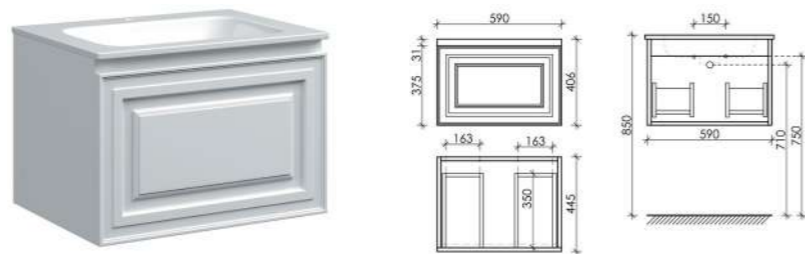

○ Bianco

Тумба подвесная Very с одним ящиком, оснащенный доводчиками скрытого монтажа с системой Soft close (плавного закрывания)

Размер: 590 x 445 x 406
Цвет: Bianco
VR60W

Цвета раковины:

Белый Черный

Материал корпуса - МДФ, покрытие - ПВХ пленка | Материал фасада - МДФ, покрытие - ПВХ пленка

Тумба подвесная Very с одним ящиком, оснащенный доводчиками скрытого монтажа с системой Soft close (плавного закрывания)

Размер: 790 x 445 x 406
Цвет: Bianco
VR80W