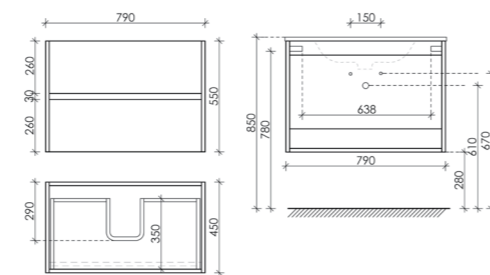

Цвета раковины:
● ●
Белый Черный

Материал корпуса - ЛДСП, покрытие - ламинат | Материал фасада - ЛДСП, покрытие - ламинат

Тумба подвесная Urban с двумя ящиками, оснащёнными доводчиками скрытого монтажа с системой Soft close (плавного закрывания), с ручкой Gola по всей длине тумбы

Размер: 790 x 450 x 500
Цвет: Дуб чарльстон UR80ECH