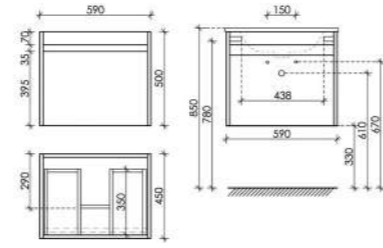

○ Белый глянец

Тумба подвесная Smart с двумя ящиками, оснащёнными доводчиками скрытого монтажа с системой Soft close (плавного закрывания), 1 ящик внешний и 1 ящик внутренний

Размер: 590 x 450 x 500
Цвет: Белый глянец SM60W

Цвета раковины:
○ ●
Белый Черный

Материал корпуса - МДФ, покрытие - эмаль | Материал фасада - МДФ, покрытие - эмаль

Тумба подвесная Smart с двумя ящиками, оснащёнными доводчиками скрытого монтажа с системой Soft close (плавного закрывания), 1 ящик внешний и 1 ящик внутренний

Размер: 790 x 450 x 500
Цвет: Белый глянец SM80W

Цвета раковины:
○ ●
Белый Черный