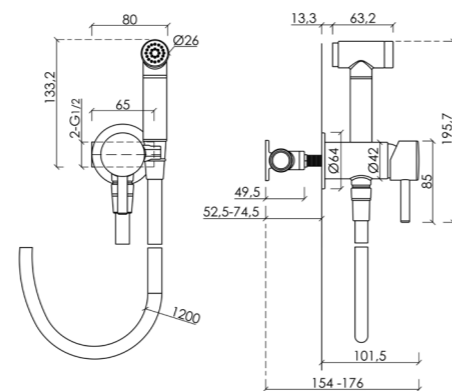

Описание

Гигиенический душ Атом
со смесителем, с внутренней
частью, встраиваемый,
настенный

80 x min 154/max 176 x 196 см

Длина шланга: 120 см
Размер лейки: 26 мм
Цвет: Хром глянцевый
SC2001CH