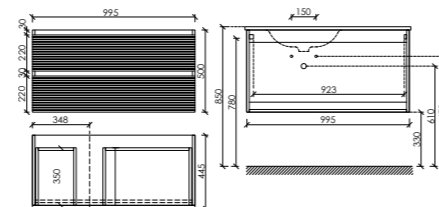

Цвета раковины:

Белый Черный

Материал корпуса - МДФ, покрытие - ПВХ пленка | Материал фасада - МДФ, покрытие - ПВХ пленка

Тумба подвесная с рельефным фасадом,
с двумя ящиками оснащенными доводчиками скрытого монтажа с системой плавного закрывания

Размер: 995 x 445 x 500
Цвет: Bianco
FL100LW