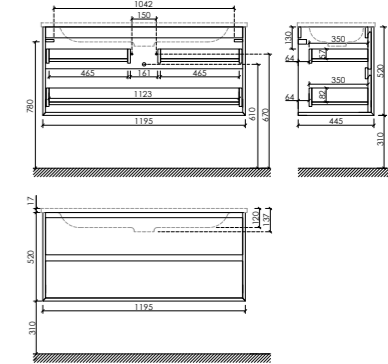

Цвета раковины:
● ●
Белый Черный

Материал корпуса – ЛДСП, покрытие ламинат | Материал фасада – ЛДСП, покрытие ламинат

Тумба подвесная с одним ящиком, оснащенными доводчиками скрытого монтажа с системой Soft close (плавного закрывания), с фрезерованными ручками по всей длине фасада

Размер: 1195 x 445 x 520
Цвет: Дуб галифакс натуральный MR2.0120EG

Цвета раковины:
● ●
Белый Черный

Материал корпуса – ЛДСП, покрытие ламинат | Материал фасада – ЛДСП, покрытие ламинат

Шкаф-пенал подвесной Marmi 1.0 / Marmi 2.0
Две дверцы, петли с доводчиками, расположение петель R/L

Размер: 350 x 300 x 1600
Цвет: Дуб галифакс натуральный PMR35EG