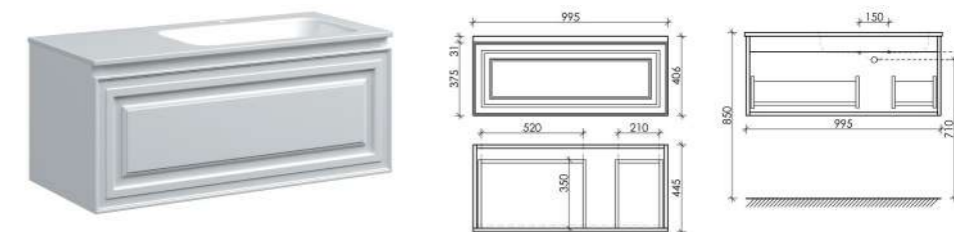

Цвета раковины:

Белый Черный

Материал корпуса - МДФ, покрытие - ПВХ пленка | Материал фасада - МДФ, покрытие - ПВХ пленка

Тумба подвесная Very с одним ящиком, оснащенный доводчиками скрытого монтажа с системой Soft close (плавного закрывания)

Размер: 995 x 445 x 406
Цвет: Bianco
VR100RW