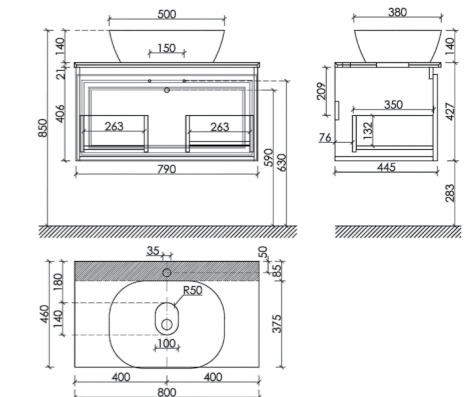

Материал корпуса - МДФ, покрытие - ПВХ пленка | Материал фасада - МДФ, покрытие - ПВХ пленка

Тумба подвесная Very,
с двумя ящиками, оснащенными
ДОВОДЧИКАМИ

Размер: 995 x 445 x 500 мм
Цвет: Beige Soft
VR100CE

Столешница для ванной комнаты,
с отверстием под смеситель

Размер: 1000 x 460 мм
Цвет: Kreman
TT100A2X