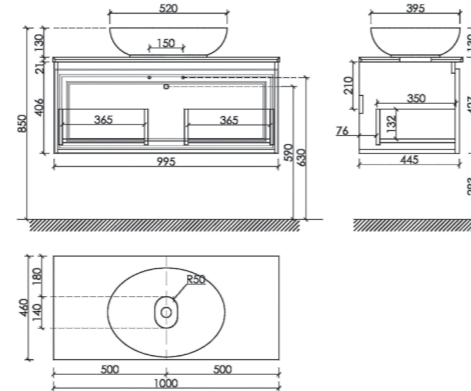

Материал корпуса - МДФ, покрытие - ПВХ пленка | Материал фасада - МДФ, покрытие - ПВХ пленка

Тумба подвесная Very,
с двумя ящиками, оснащенными
ДОВОДЧИКАМИ

Размер: 790 x 445 x 500 мм
Цвет: Bianco
DL80W

Столешница для ванной комнаты,
с отверстием под смеситель

Размер: 800 x 460 мм
Цвет: Black sky
TT80A1X