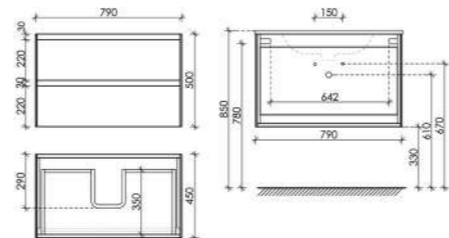

Цвета раковины:

Белый Черный

Материал корпуса – ЛДСП, покрытие ламинат | Материал фасада – ЛДСП, покрытие ламинат

Тумба подвесная Cento с двумя ящиками, оснащёнными доводчиками скрытого монтажа с системой Soft close (плавного закрывания)

Размер: 790 x 450 x 500
Цвет: Карпатская ель CN80KE