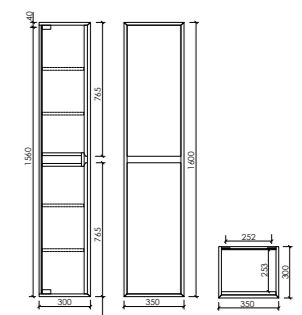

Цвета раковины:
● ●
Белый Черный

Материал корпуса – ЛДСП, покрытие ламинат | Материал фасада – ЛДСП, покрытие ламинат

Шкаф-пенал подвесной Marmi 1.0 / Marmi 2.0
Две дверцы, петли с доводчиками, расположение петель R/L

Размер: 350 x 300 x 1600
Цвет: Дуб галифакс натуральный PMR35EG