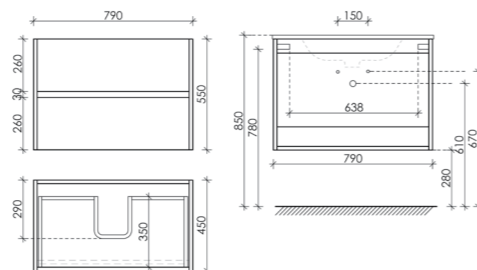

Цвета раковины:
● ●
Белый Черный

Материал корпуса - ЛДСП, покрытие - ламинат | Материал фасада - ЛДСП, покрытие - ламинат

Тумба подвесная Urban с двумя ящиками, оснащенная доводчиками скрытого монтажа с системой Soft close (плавного закрывания), с ручкой Gola по всей длине тумбы

Размер: 790 x 450 x 500
Цвет: Дуб галифакс натуральный UR80EGH