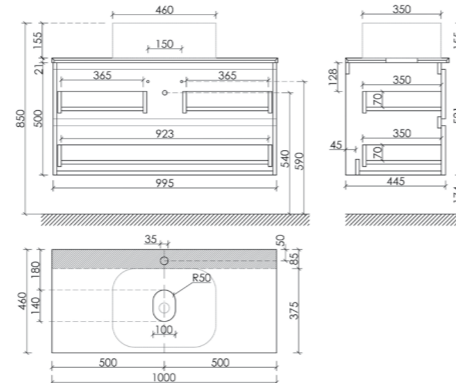

Материал корпуса - МДФ, покрытие - ПВХ пленка | Материал фасада - МДФ, покрытие - ПВХ пленка

● Doha Soft

● Цвет столешницы Kreman

Тумба подвесная Sноb T,
с двумя ящиками, оснащенными
ДОВОДЧИКАМИ

Размер: 790 x 445 x 500 мм
Цвет: Doha Soft
SNT80SM

Столешница для ванной комнаты,
без отверстия под смеситель

Размер: 800 x 460 мм
Цвет: Kreman
TT80A2