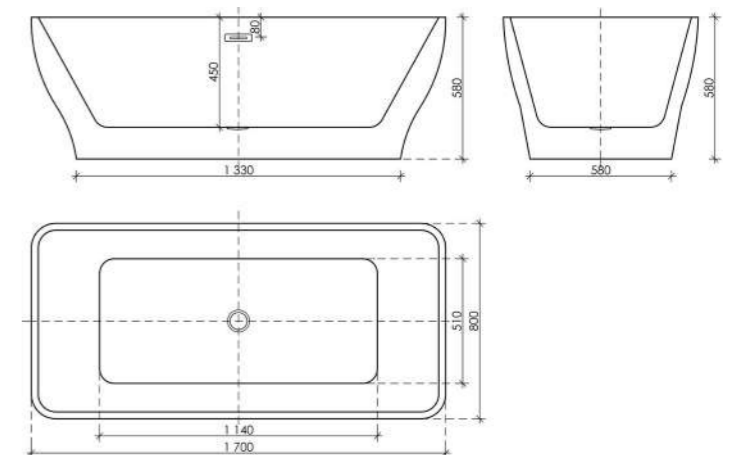

Цвет: белый
Размер: 1700 x 800 x 580
Артикул: FB09

Великолепная ванна для полного комфорта. Установка вплотную к стене максимально экономит свободное пространство ванной комнаты, а удобный бортик служит элегантной полочкой для самого необходимого.