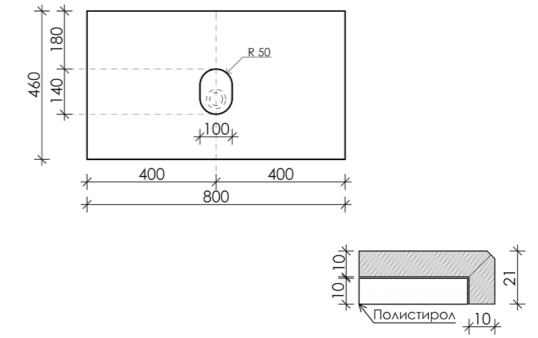

**Столешница
для ванной комнаты**
без отверстия
под смеситель

Размер: 800 x 460 x 21
Цвет: Креман
ТТ80А2