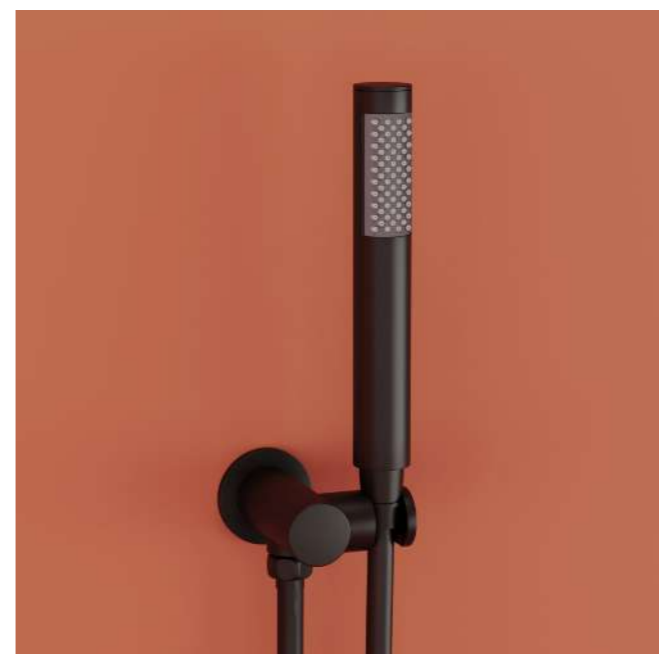

Душевой комплект Link / SC3005MB

Душевой комплект встраиваемый, с термостатическим смесителем, верхним, ручным душем и шлангом в комплекте

Цвет: Черный матовый

Подробная информация на стр. 418