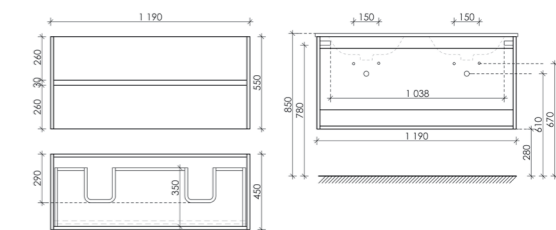

Цвета раковины:
● ●
Белый Черный

Материал корпуса - ЛДСП, покрытие - ламинат | Материал фасада - ЛДСП, покрытие - ламинат

Тумба подвесная Urban с двумя ящиками, оснащёнными доводчиками скрытого монтажа с системой Soft close (плавного закрывания), с ручкой Gola по всей длине тумбы

Размер: 1190 x 450 x 500
Цвет: Дуб чарльстон UR120-2ECH

Цвета раковины:
● ●
Белый Черный

Материал корпуса - ЛДСП, покрытие - ламинат | Материал фасада - ЛДСП, покрытие - ламинат

Шкаф-пенал Urban подвесной, две дверцы, петли с доводчиками, расположение петель R/L

Размер: 350 x 300 x 1600
Цвет: Дуб чарльстон PUR35ECH