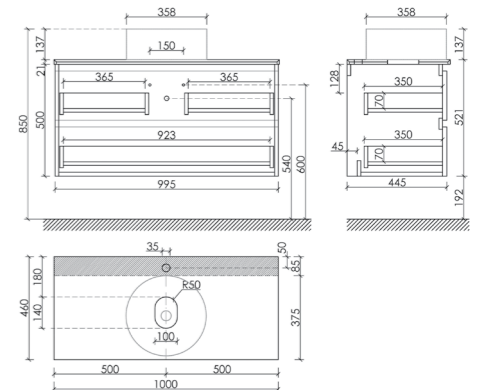

Материал корпуса - МДФ, покрытие - ПВХ пленка | Материал фасада - МДФ, покрытие - ПВХ пленка