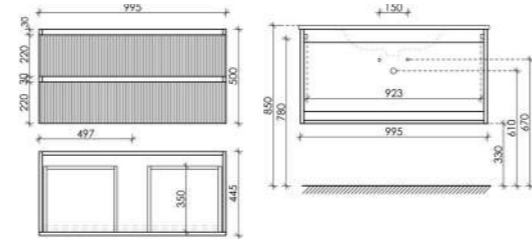

Цвета раковины:

Белый Черный

Материал корпуса - МДФ, покрытие - ПВХ пленка | Материал фасада - МДФ, покрытие - ПВХ пленка

Тумба подвесная Snob T с двумя ящиками, оснащёнными доводчиками скрытого монтажа с системой Soft close (плавного закрывания)

Размер: 995 x 445 x 500
Цвет: Doha Soft
SNT100SM