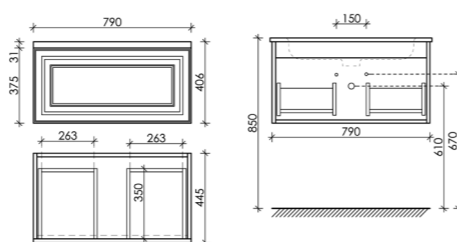

Цвета раковины:

Белый Черный

Материал корпуса - МДФ, покрытие - ПВХ пленка | Материал фасада - МДФ, покрытие - ПВХ пленка

Тумба подвесная Very с одним ящиком, оснащенный доводчиками скрытого монтажа с системой Soft close (плавного закрывания)

Размер: 790 x 445 x 406
Цвет: Doha Soft VR80SM