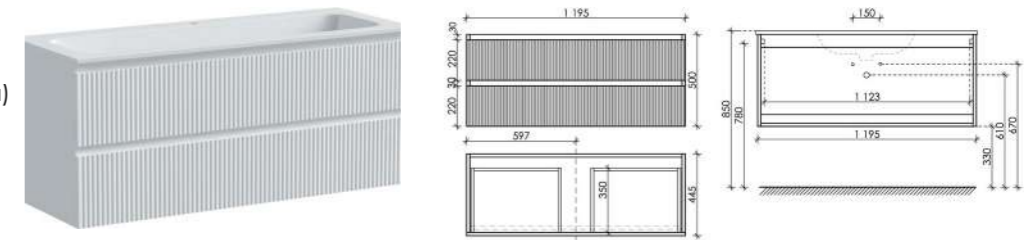

Цвета раковины:

○ ●
Белый Черный

Материал корпуса - МДФ, покрытие - ПВХ пленка | Материал фасада - МДФ, покрытие - ПВХ пленка

Тумба подвесная Snob R с двумя ящиками, оснащёнными доводчиками скрытого монтажа с системой Soft close (плавного закрывания)

Размер: 1195 x 445 x 500
Цвет: Bianco
SNR120W