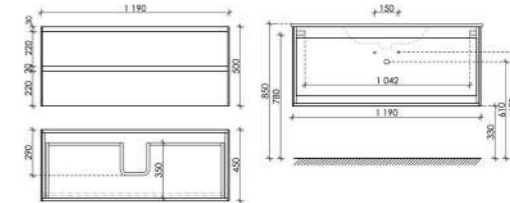

Цвета раковины:

Белый Черный

Материал корпуса – ЛДСП, покрытие ламинат | Материал фасада – ЛДСП, покрытие ламинат

Тумба подвесная Cento с двумя ящиками, оснащёнными доводчиками скрытого монтажа с системой Soft close (плавного закрывания)

Размер: 1190 x 450 x 500
Цвет: Карпатская ель CN120-1KE