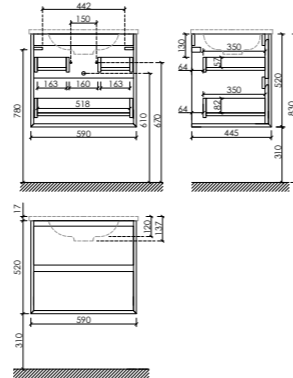

● Дуб чарльстон

Тумба подвесная с двумя ящиками, оснащенными доводчиками скрытого монтажа с системой Soft close (плавного закрывания), с фрезерованными ручками по всей длине фасада

Размер: 590 x 445 x 520
Цвет: Дуб чарльстон
MR2.060ECH

Цвета раковины:
● ●
Белый Черный

Материал корпуса – ЛДСП, покрытие ламинат | Материал фасада – ЛДСП, покрытие ламинат

Тумба подвесная с двумя ящиками, оснащенными доводчиками скрытого монтажа с системой Soft close (плавного закрывания), с фрезерованными ручками по всей длине фасада

Размер: 790 x 445 x 520
Цвет: Дуб чарльстон
MR2.080ECH

Цвета раковины:
● ●
Белый Черный