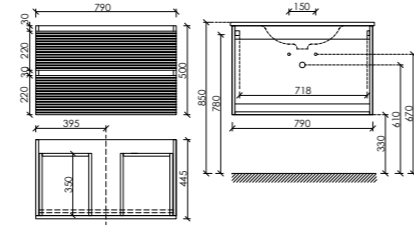

Цвета раковины:

Белый Черный

Материал корпуса - МДФ, покрытие - ПВХ пленка | Материал фасада - МДФ, покрытие - ПВХ пленка

Тумба подвесная с рельефным фасадом,
с двумя ящиками оснащенными доводчиками скрытого монтажа с системой плавного закрывания

Размер: 790 x 445 x 500
Цвет: Ergraut soft
FL80ES