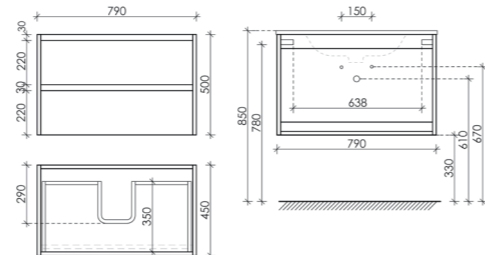

Цвета раковины:

Белый Черный

Материал корпуса - ЛДСП, покрытие - ламинат | Материал фасада - ЛДСП, покрытие - ламинат

Тумба подвесная Libra с двумя ящиками, оснащенная доводчиками скрытого монтажа с системой Soft close (плавного закрывания), с фрезерованными ручками по всей длине фасада

Размер: 790 x 450 x 500
Цвет: Дуб галифакс натуральный LB80EG