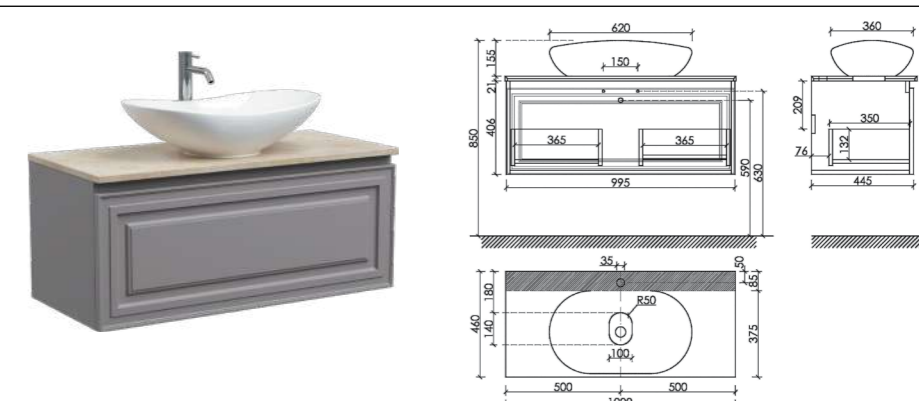

Материал корпуса - МДФ, покрытие - ПВХ пленка | Материал фасада - МДФ, покрытие - ПВХ пленка