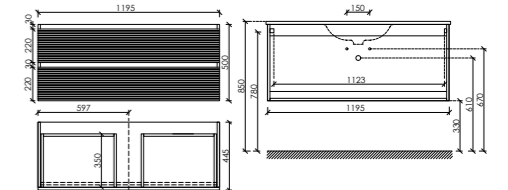

Цвета раковины:

Белый Черный

Материал корпуса - МДФ, покрытие - ПВХ пленка | Материал фасада - МДФ, покрытие - ПВХ пленка

Тумба подвесная с рельефным фасадом,
с двумя ящиками оснащенными доводчиками скрытого монтажа с системой плавного закрывания

Размер: 1195 x 445 x 500
Цвет: Grey soft
FL120GS