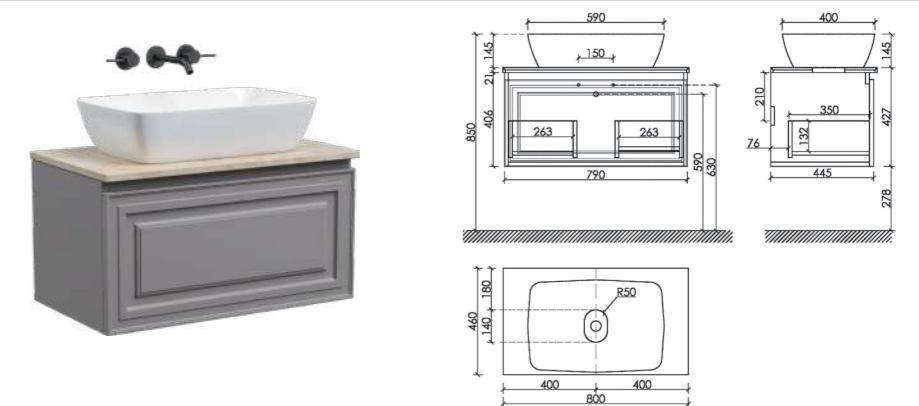

Материал корпуса - МДФ, покрытие - ПВХ пленка | Материал фасада - МДФ, покрытие - ПВХ пленка

Тумба подвесная Very,
с двумя ящиками, оснащенными
доводчиками

Размер: 995 x 445 x 500 мм
Цвет: Doha Soft
VR100SM

Столешница для ванной комнаты,
без отверстия под смеситель

Размер: 1000 x 460 мм
Цвет: Kreman
VR100W