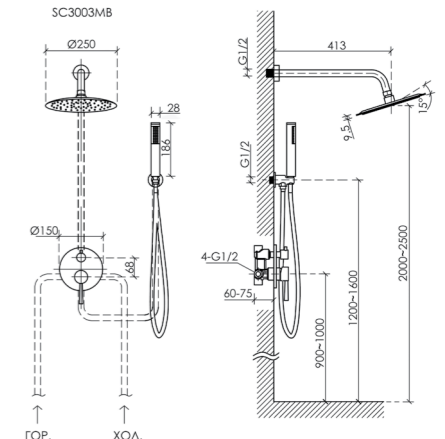

Душевой комплект Select

встраиваемый для душа, с внутренней частью, верхним, ручным душем и шлангом в комплекте

Цвет: Черный матовый
SC3003MB