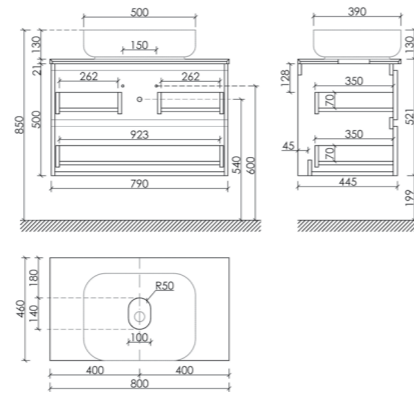

Beige Soft

Цвет столешницы Black sky

Тумба подвесная Snob T,
с двумя ящиками, оснащенными
ДОВОДЧИКАМИ

Размер: 790 x 445 x 500 мм
Цвет: Beige Soft
SNT80CE

Столешница для ванной комнаты,
без отверстия под смеситель

Размер: 800 x 460 мм
Цвет: Black sky
TT80A1

Материал корпуса - МДФ, покрытие - ПВХ пленка | Материал фасада - МДФ, покрытие - ПВХ пленка

Тумба подвесная Snob T,
с двумя ящиками, оснащенными
ДОВОДЧИКАМИ

Размер: 995 x 445 x 500 мм
Цвет: Beige Soft
SNT100CE

Столешница для ванной комнаты,
без отверстия под смеситель

Размер: 1000 x 460 мм
Цвет: Black sky
TT100A1