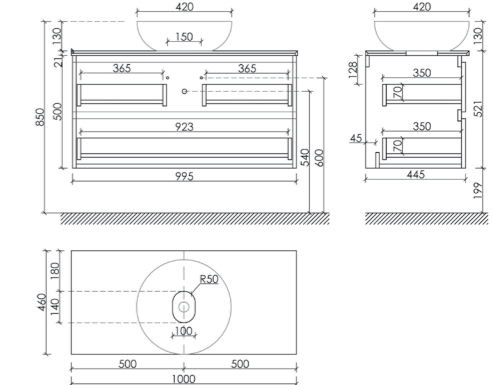

Материал корпуса - МДФ, покрытие - ПВХ пленка | Материал фасада - МДФ, покрытие - ПВХ пленка

Тумба подвесная Snob R,
с двумя ящиками, оснащенными
ДОВОДЧИКАМИ

Размер: 790 x 445 x 500 мм
Цвет: Bianco
SNR80W

Столешница для ванной комнаты,
с отверстием под смеситель

Размер: 800 x 460 мм
Цвет: Kreman
TT80A2X