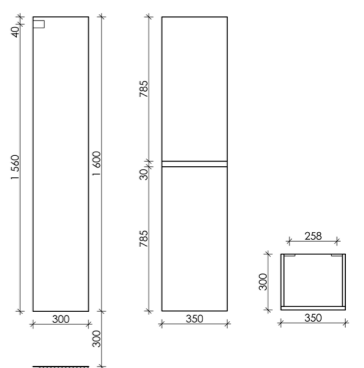

Материал корпуса - ЛДСП, покрытие - эмаль | Материал фасада - МДФ, покрытие - эмаль