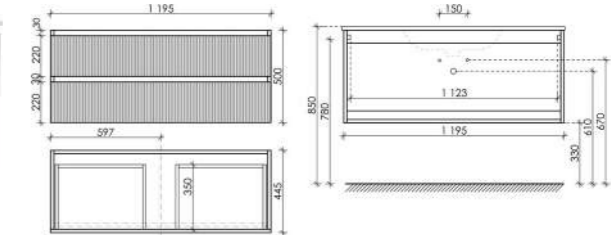

Цвета раковины:

Белый Черный

Материал корпуса - МДФ, покрытие - ПВХ пленка | Материал фасада - МДФ, покрытие - ПВХ пленка

Тумба подвесная Snob T с двумя ящиками, оснащёнными доводчиками скрытого монтажа с системой Soft close (плавного закрывания)

Размер: 1195 x 445 x 500
Цвет: Doha Soft
SNT120SM

Цвета раковины:

Белый Черный

Материал корпуса - МДФ, покрытие - ПВХ пленка | Материал фасада - МДФ, покрытие - ПВХ пленка

Шкаф-пенал Snob T подвесной две дверцы, петли с доводчиками, расположение петель R/L

Размер: 350 x 350 x 1650
Цвет: Doha Soft
PSNT35SM