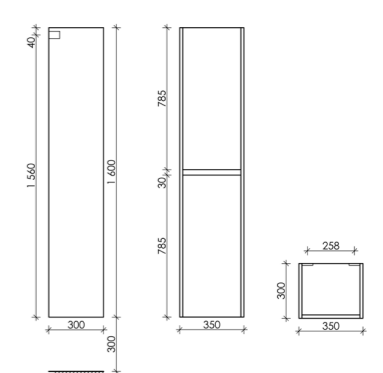

Материал корпуса - ЛДСП, покрытие - ламинат | Материал фасада - ЛДСП, покрытие - ламинат