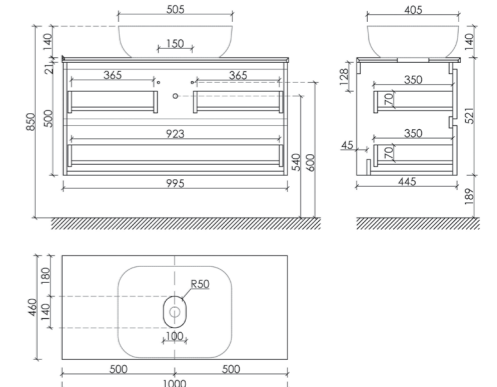

Материал корпуса - МДФ, покрытие - ПВХ пленка | Материал фасада - МДФ, покрытие - ПВХ пленка

Тумба подвесная Snob R,
С двумя ящиками, оснащёнными
ДОВОДЧИКАМИ

Размер: 790 x 445 x 500 мм
Цвет: Doha Soft
SNR80SM

Столешница для ванной комнаты,
с отверстием под смеситель

Размер: 800 x 460 мм
Цвет: Kreman
TT80A2X