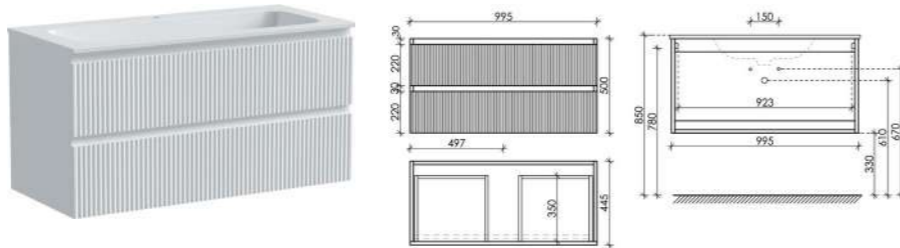

Цвета раковины:

○ ●
Белый Черный

Материал корпуса - МДФ, покрытие - ПВХ пленка | Материал фасада - МДФ, покрытие - ПВХ пленка

Тумба подвесная Snob R с двумя ящиками, оснащёнными доводчиками скрытого монтажа с системой Soft close (плавного закрывания)

Размер: 995 x 445 x 500
Цвет: Bianco
SNR100RW