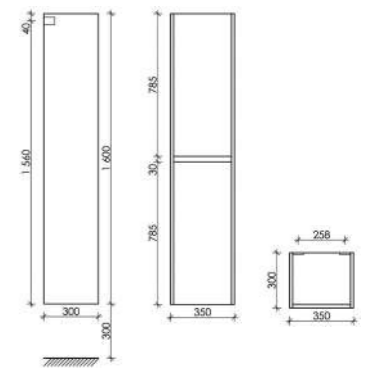

Материал корпуса - МДФ, покрытие - эмаль | Материал фасада - ЛДСП, покрытие - ламинат