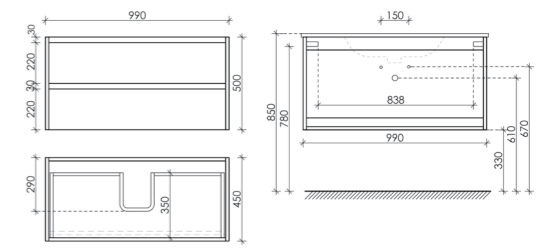

Материал корпуса - ЛДСП, покрытие - ламинат | Материал фасада - ЛДСП, покрытие - ламинат

Тумба подвесная Libra с двумя ящиками, оснащенная доводчиками скрытого монтажа с системой Soft close (плавного закрывания), с фрезерованными ручками по всей длине фасада

Размер: 1190 x 450 x 500
Цвет: Дуб чарльстон LB120-1ECH

Цвета раковины:

Белый Черный