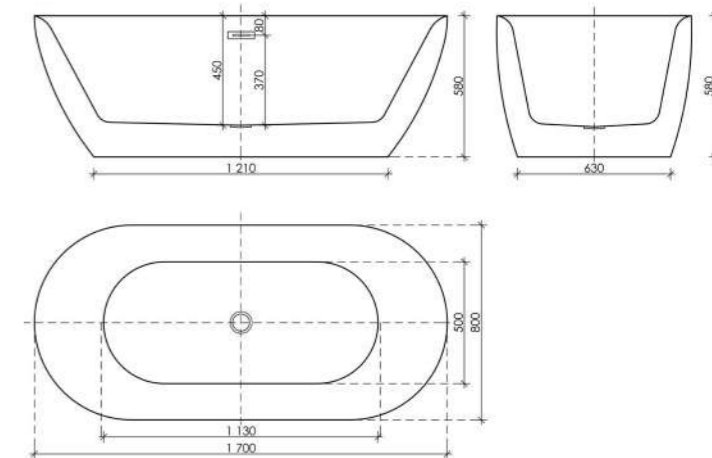

Цвет: белый
Размер: 1700 x 800 x 580
Артикул FB03

Современная ванна классического овального силуэта. Максимальный комфорт и удовольствие от каждого мгновения. Сдержанная, лаконичная форма, которая станет украшением Вашей ванной комнаты.