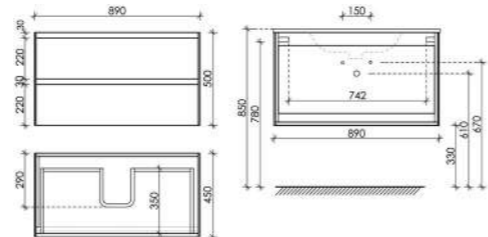

Цвета раковины:

Белый Черный

Материал корпуса – ЛДСП, покрытие ламинат | Материал фасада – ЛДСП, покрытие ламинат

Тумба подвесная Cento с двумя ящиками, оснащёнными доводчиками скрытого монтажа с системой Soft close (плавного закрывания)

Размер: 890 x 450 x 500
Цвет: Карпатская ель CN90KE