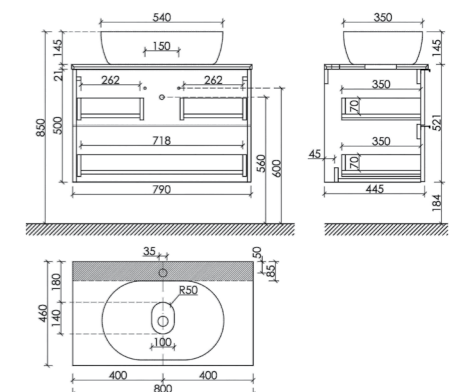

Материал корпуса - МДФ, покрытие - ПВХ пленка | Материал фасада - МДФ, покрытие - ПВХ пленка

Тумба подвесная Delta,
с двумя ящиками, оснащенными доводчиками

Размер: 995 x 445 x 500 мм
Цвет: Дуб светлый / белый
DL100GR

Столешница для ванной комнаты,
с отверстием под смеситель

Размер: 1000 x 460 мм
Цвет: Kremen
TT100A2X