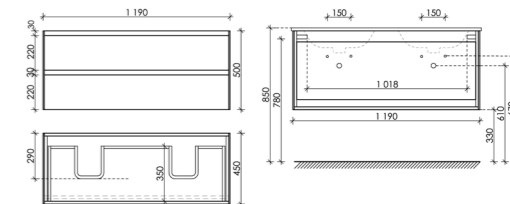

Цвета раковины:

Белый Черный

Материал корпуса – ЛДСП, покрытие ламинат | Материал фасада – ЛДСП, покрытие ламинат

Тумба подвесная Cento с двумя ящиками, оснащёнными доводчиками скрытого монтажа с системой Soft close (плавного закрывания)

Размер: 1190 x 450 x 500
Цвет: Карпатская ель CN120-2KE