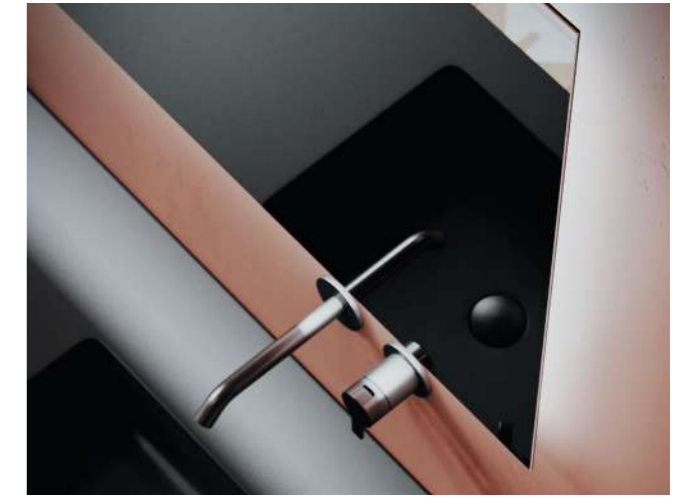

Описание	Диаметр, мм	Артикул	
Зеркало для ванной комнаты Square с подсветкой	600 x 800	SQ600	
Зеркало для ванной комнаты Square с подсветкой	700 x 800W	SQ700	
Зеркало для ванной комнаты Square с подсветкой	800 x 700	SQ800	
Зеркало для ванной комнаты Square с подсветкой	900 x 700	SQ900	
Зеркало для ванной комнаты Square с подсветкой	1000 x 700	SQ1000	
Зеркало для ванной комнаты Square с подсветкой	1200 x 700	SQ1200