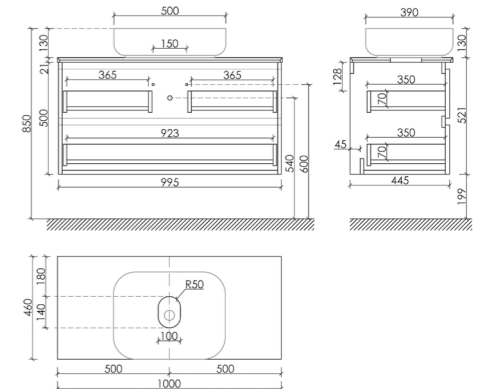

Материал корпуса - МДФ, покрытие - ПВХ пленка | Материал фасада - МДФ, покрытие - ПВХ пленка

Тумба подвесная Snob T,
с двумя ящиками, оснащенными
ДОВОДЧИКАМИ

Размер: 790 x 445 x 500 мм
Цвет: Beige Soft
SNT80CE

Столешница для ванной комнаты,
с отверстием под смеситель

Размер: 800 x 460 мм
Цвет: Kreman
TT80A2X