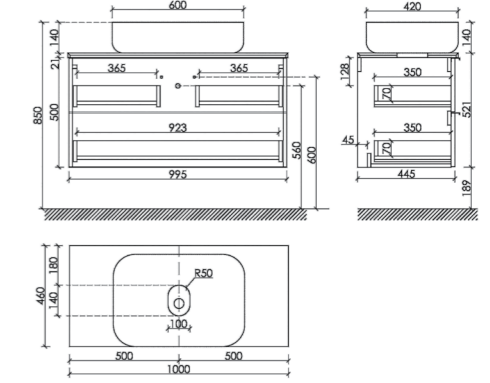

Материал корпуса - МДФ, покрытие - ПВХ пленка | Материал фасада - МДФ, покрытие - ПВХ пленка

Тумба подвесная Delta,
с двумя ящиками, оснащенными доводчиками

Размер: 790 x 445 x 500 мм
Цвет: Дуб светлый / белый
DL80W

Столешница для ванной комнаты,
с отверстием под смеситель

Размер: 800 x 460 мм
Цвет: Kreman
TT80A2X