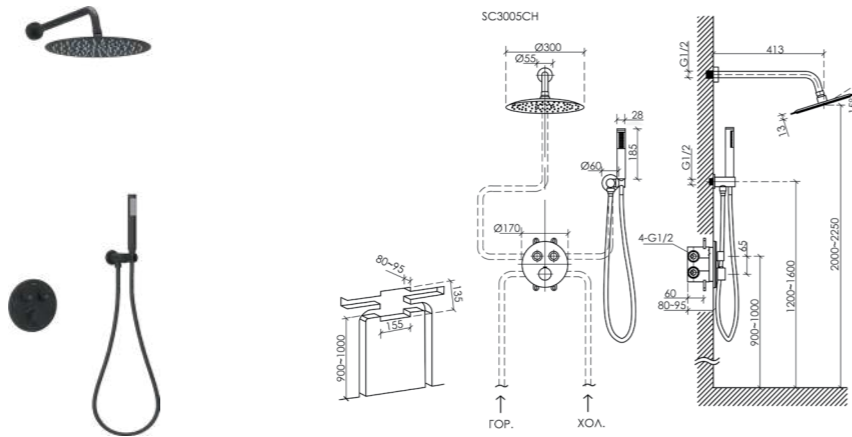

Цвет: Черный матовый
SC3005MB

Душевой комплект Space
встраиваемый,
с термостатическим
смесителем, верхним,
ручным душем
и шлангом в комплекте,

Цвет: Вороненая сталь
SC3006GMG

ГИГИЕНИЧЕСКИЕ ДУШИ

Две коллекции гигиенических душей – это функциональные смесители с продуманным дизайном. Компактный монтаж в одно отверстие помогает эффективно использовать пространство. Лейка оснащена кнопкой для легкого включения и отключения воды, а стильная ручка, выполненная в минималистичном стиле, надежно ложится в руку и предотвращает скольжение. Плавное регулирование температуры и напора обеспечивает комфорт при каждом использовании.