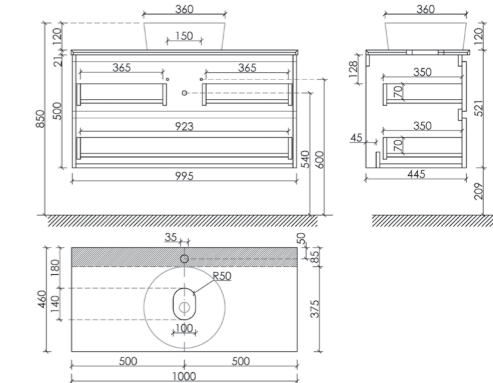

Материал корпуса - МДФ, покрытие - ПВХ пленка | Материал фасада - МДФ, покрытие - ПВХ пленка