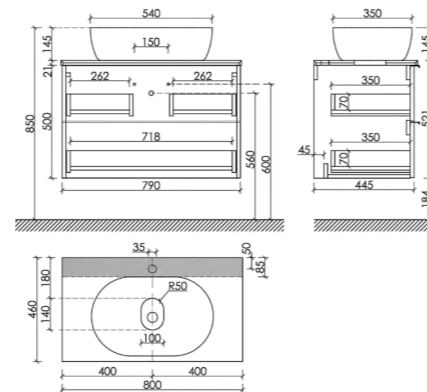

Материал корпуса - МДФ, покрытие - ПВХ пленка | Материал фасада - МДФ, покрытие - ПВХ пленка

Тумба подвесная Delta,
с двумя ящиками, оснащенными доводчиками

Размер: 995 x 445 x 500 мм
Цвет: Дуб красный / графит
DL100GR

Столешница для ванной комнаты,
с отверстием под смеситель

Размер: 1000 x 460 мм
Цвет: Black sky
TT100A1X