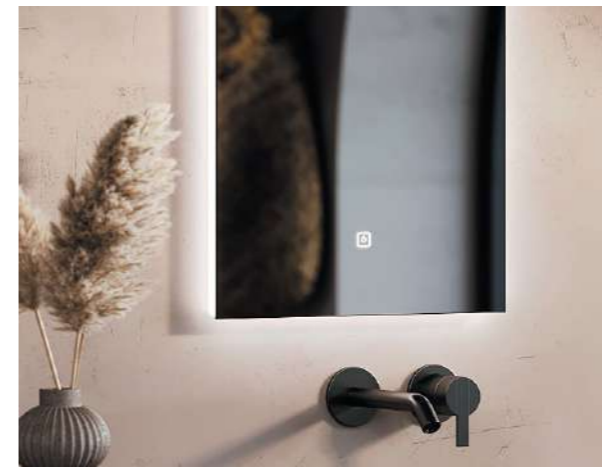

Описание	ШГВ, мм	Артикул
Зеркало для ванной комнаты Polo, LED подсветка, сенсорный выключатель, пластиковый светопропускающий короб	350 x 800	PL35

Описание	ШГВ, мм	Артикул
Зеркало для ванной комнаты Solo, LED подсветка, сенсорный выключатель, пластиковый светопропускающий короб	350 x 800	SL35