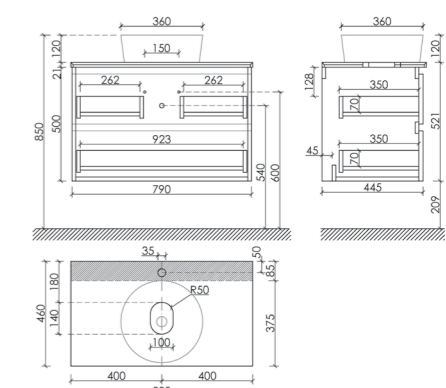

Материал корпуса - МДФ, покрытие - ПВХ пленка | Материал фасада - МДФ, покрытие - ПВХ пленка

Тумба подвесная Snob R,
с двумя ящиками, оснащенными
ДОВОДЧИКАМИ

Размер: 995 x 445 x 500 мм
Цвет: Bianco
SNR100W

Столешница для ванной комнаты,
с отверстием под смеситель

Размер: 1000 x 460 мм
Цвет: Kreman
TT100A2X