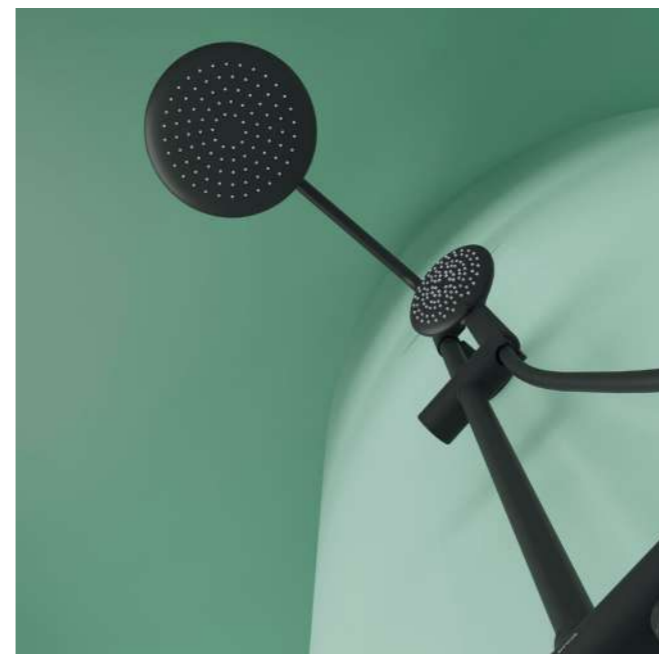

Душевая стойка Game / SC3002MB

Душевая стойка для душа с термостатическим смесителем, верхним, ручным душем и шлангом в комплекте
Цвет: Черный матовый

Подробная информация на стр. 416