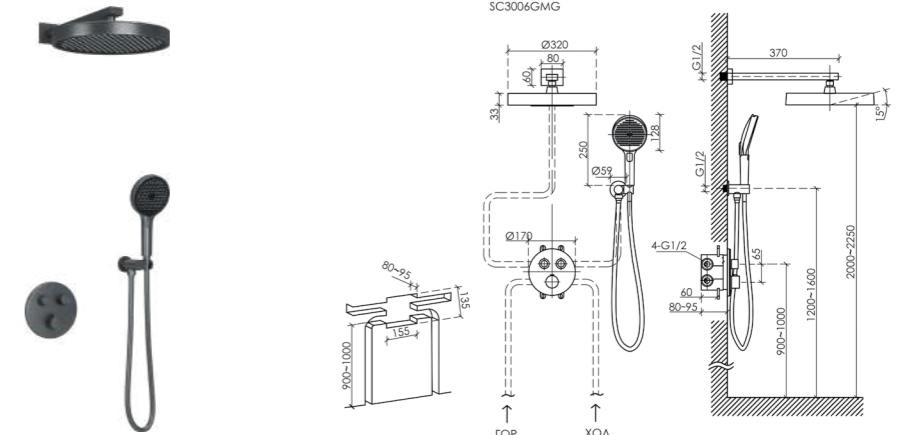

Цвет: Черный матовый
SC3005MB

Душевой комплект Space
встраиваемый,
с термостатическим
смесителем, верхним,
ручным душем
и шлангом в комплекте,

Цвет: Вороненая сталь
SC3006GMG

ГИГИЕНИЧЕСКИЕ ДУШИ

Две коллекции гигиенических душей – это функциональные смесители с продуманным дизайном. Компактный монтаж в одно отверстие помогает эффективно использовать пространство. Лейка оснащена кнопкой для легкого включения и отключения воды, а стильная ручка, выполненная в минималистичном стиле, надежно ложится в руку и предотвращает скольжение. Плавное регулирование температуры и напора обеспечивает комфорт при каждом использовании.