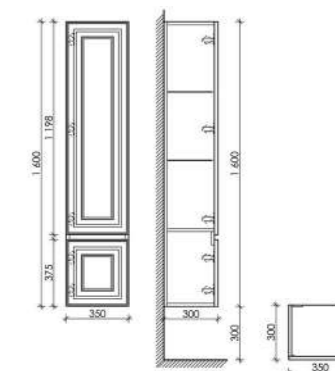

Материал корпуса - МДФ, покрытие - ПВХ пленка | Материал фасада - МДФ, покрытие - ПВХ пленка

Подробная информация по подходящим раковинам на стр. 282