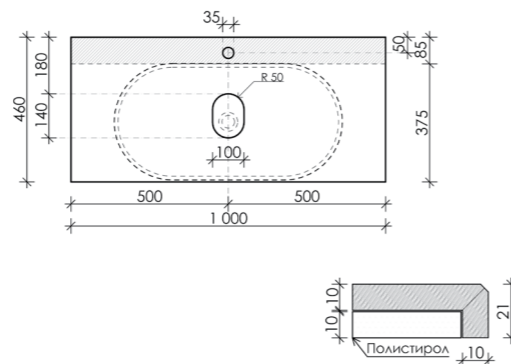

**Столешница
для ванной комнаты**
с отверстием
под смеситель

Размер: 1000 x 460 x 21
Цвет: Black sky
ТТ100А1Х