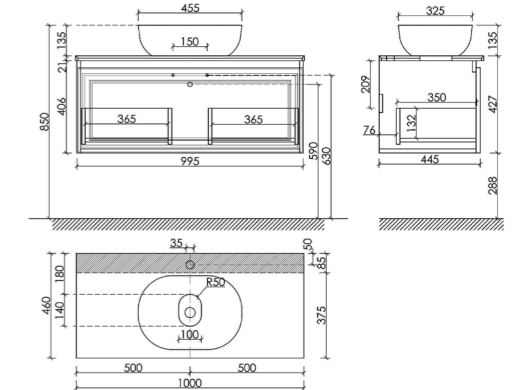

Материал корпуса - МДФ, покрытие - ПВХ пленка | Материал фасада - МДФ, покрытие - ПВХ пленка