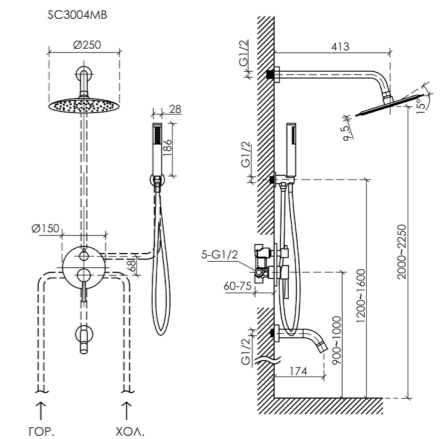

Душевой комплект Select

встраиваемый для ванны/душа, с внутренней частью, верхним, ручным душем, изливом и шлангом в комплекте

Цвет: Черный матовый
SC3004MB