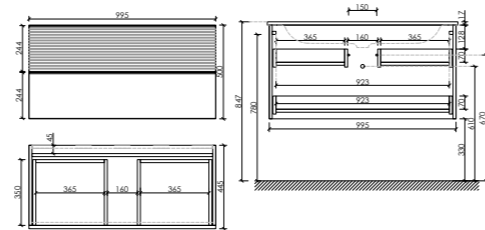

Тумба подвесная Delta

С двумя ящиками, оснащёнными доводчиками скрытого монтажа с системой Soft close (плавного закрывания), ручки чёрные профильные накладные

Размер: 995 x 445 x 500
Цвет: Дуб светлый / белый графит
DL100W