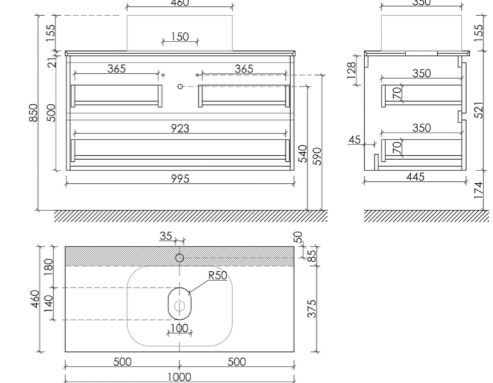

Материал корпуса - МДФ, покрытие - ПВХ пленка | Материал фасада - МДФ, покрытие - ПВХ пленка