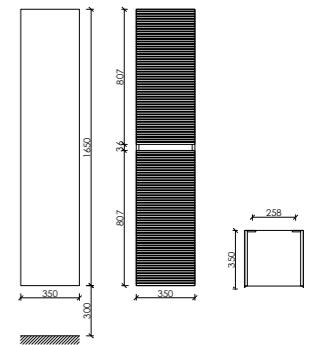

Цвета раковины:

Белый Черный

Материал корпуса - МДФ, покрытие - ПВХ пленка | Материал фасада - МДФ, покрытие - ПВХ пленка

Шкаф-пенал подвесной с рельефным фасадом FOLK
Две дверцы, петли с доводчиками, расположение петель R/L

Размер: 350x350x1650
Цвет: Grey soft
PFL35GS