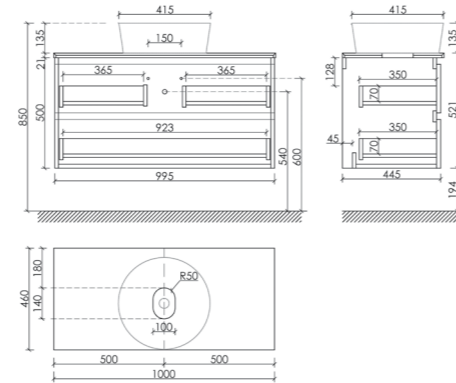

Материал корпуса - МДФ, покрытие - ПВХ пленка | Материал фасада - МДФ, покрытие - ПВХ пленка

Тумба подвесная Sноb T,
с двумя ящиками, оснащенными
ДОВОДЧИКАМИ

Размер: 790 x 445 x 500 мм
Цвет: Doha Soft
SNT80SM

Столешница для ванной комнаты,
с отверстием под смеситель

Размер: 800 x 460 мм
Цвет: Black sky
TT80A1X