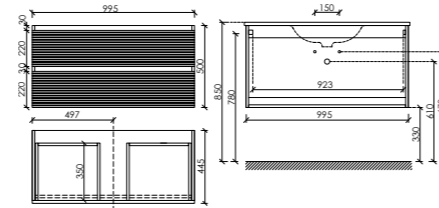

Цвета раковины:

Белый Черный

Материал корпуса - МДФ, покрытие - ПВХ пленка | Материал фасада - МДФ, покрытие - ПВХ пленка

Тумба подвесная с рельефным фасадом,
с двумя ящиками оснащенными доводчиками скрытого монтажа с системой плавного закрывания

Размер: 995 x 445 x 500
Цвет: Bianco
FL100W