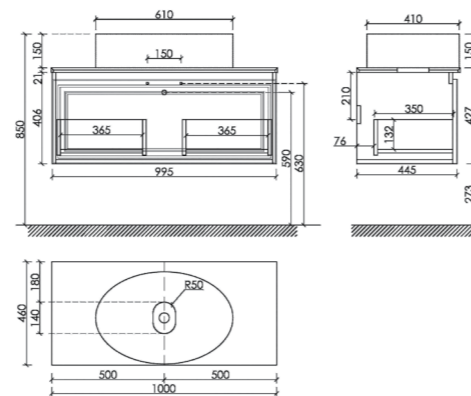

Материал корпуса - МДФ, покрытие - ПВХ пленка | Материал фасада - МДФ, покрытие - ПВХ пленка

Тумба подвесная Very,
с двумя ящиками, оснащенными
ДОВОДЧИКАМИ

Размер: 790 x 445 x 500 мм
Цвет: Beige Soft
VR80CE

Столешница для ванной комнаты,
с отверстием под смеситель

Размер: 800 x 460 мм
Цвет: Bianco
TT80A1X