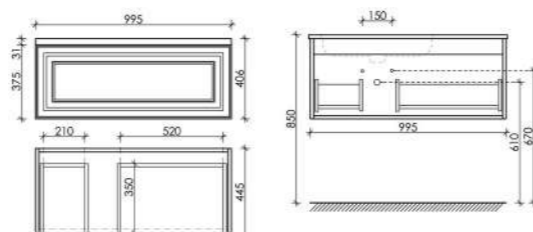

Цвета раковины:

Белый Черный

Материал корпуса - МДФ, покрытие - ПВХ пленка | Материал фасада - МДФ, покрытие - ПВХ пленка

Тумба подвесная Very с одним ящиком, оснащенный доводчиками скрытого монтажа с системой Soft close (плавного закрывания)

Размер: 995 x 445 x 406
Цвет: Doha Soft R100LSM