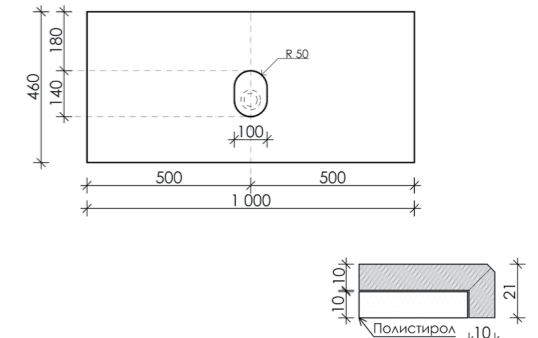

**Столешница
для ванной комнаты**
без отверстия
под смеситель

Размер: 1000 x 460 x 21
Цвет: Креман
ТТ100А2