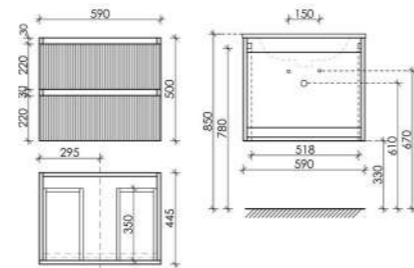

○ Bianco

Тумба подвесная Snob T с двумя ящиками, оснащенная доводчиками скрытого монтажа с системой Soft close (плавного закрывания)

Размер: 590 x 450 x 500
Цвет: Bianco
SNT60W