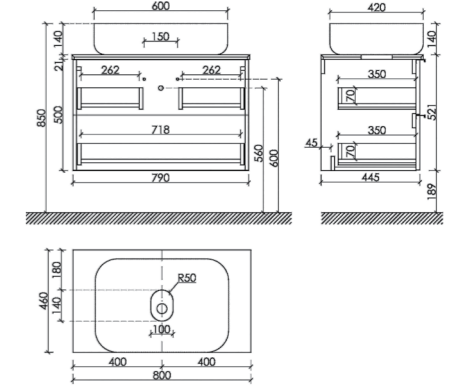

Материал корпуса - МДФ, покрытие - ПВХ пленка | Материал фасада - МДФ, покрытие - ПВХ пленка

Тумба подвесная Delta,
с двумя ящиками, оснащенными доводчиками

Размер: 995 x 445 x 500 мм
Цвет: Дуб светлый / белый
DL100GR

Столешница для ванной комнаты,
без отверстия под смеситель

Размер: 1000 x 460 мм
Цвет: Kremen
TT100A2