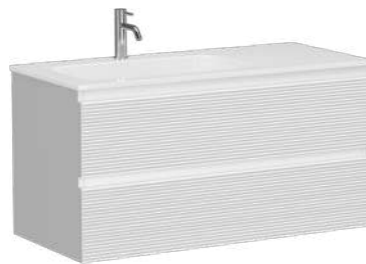

Цвета раковины:

Белый Черный

Материал корпуса - МДФ, покрытие - ПВХ пленка | Материал фасада - МДФ, покрытие - ПВХ пленка

Тумба подвесная с рельефным фасадом,
с двумя ящиками оснащенными доводчиками скрытого монтажа с системой плавного закрывания

Размер: 995 x 445 x 500
Цвет: Bianco
FL100LW