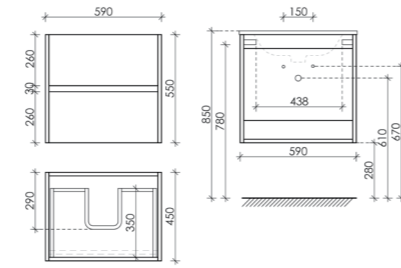

● Дуб чарльстон

Тумба подвесная Urban с двумя ящиками, оснащёнными доводчиками скрытого монтажа с системой Soft close (плавного закрывания), с ручкой Gola по всей длине тумбы

Размер: 590 x 450 x 500
Цвет: Дуб чарльстон UR60ECH