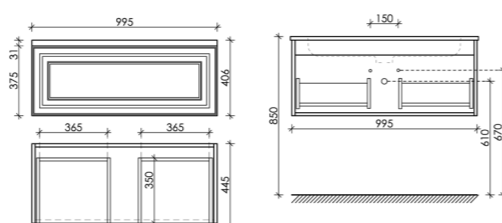

Цвета раковины:

Белый Черный

Материал корпуса - МДФ, покрытие - ПВХ пленка | Материал фасада - МДФ, покрытие - ПВХ пленка

Тумба подвесная Very с одним ящиком, оснащенный доводчиками скрытого монтажа с системой Soft close (плавного закрывания)

Размер: 995 x 445 x 406
Цвет: Doha Soft VR100SM