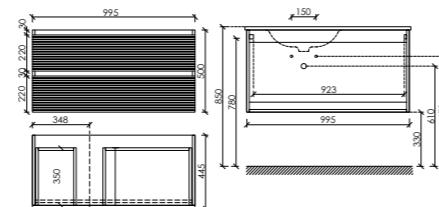

Цвета раковины:

Белый Черный

Материал корпуса - МДФ, покрытие - ПВХ пленка | Материал фасада - МДФ, покрытие - ПВХ пленка

Тумба подвесная с рельефным фасадом,
с двумя ящиками оснащенными доводчиками скрытого монтажа с системой плавного закрывания

Размер: 995 x 445 x 500
Цвет: Grey soft
FL100LGS