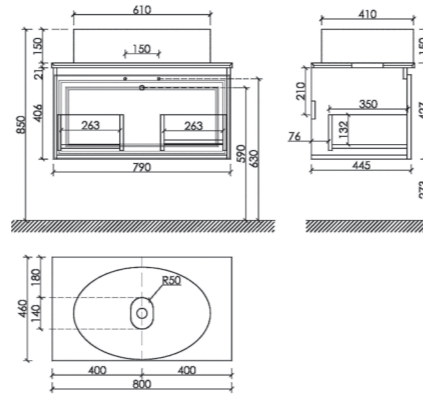

● Beige Soft

● Цвет столешницы Black sky

Тумба подвесная Very,
с двумя ящиками, оснащенными
ДОВОДЧИКАМИ

Размер: 790 x 445 x 500 мм
Цвет: Beige Soft
VR80CE

Столешница для ванной комнаты,
без отверстия под смеситель

Размер: 800 x 460 мм
Цвет: Black sky
TT80A1

Материал корпуса - МДФ, покрытие - ПВХ пленка | Материал фасада - МДФ, покрытие - ПВХ пленка

Тумба подвесная Very,
с двумя ящиками, оснащенными
ДОВОДЧИКАМИ

Размер: 995 x 445 x 500 мм
Цвет: Beige Soft
VR100CE

Столешница для ванной комнаты,
без отверстия под смеситель

Размер: 1000 x 460 мм
Цвет: Black sky
TT100A1