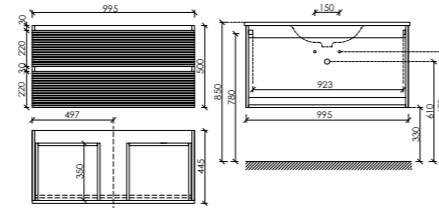

Цвета раковины:

Белый Черный

Материал корпуса - МДФ, покрытие - ПВХ пленка | Материал фасада - МДФ, покрытие - ПВХ пленка

Тумба подвесная с рельефным фасадом,
с двумя ящиками оснащенными доводчиками скрытого монтажа с системой плавного закрывания

Размер: 995 x 445 x 500
Цвет: Grey soft
FL100GS