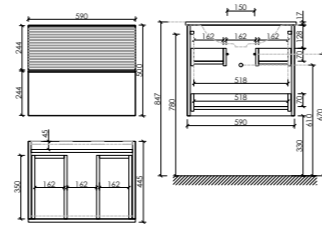

Дуб светлый / белый

Тумба подвесная Delta

С двумя ящиками, оснащёнными доводчиками скрытого монтажа с системой Soft close (плавного закрывания), ручки чёрные профильные накладные

Размер: 590 x 450 x 500
Цвет: Дуб светлый / белый
DL60W