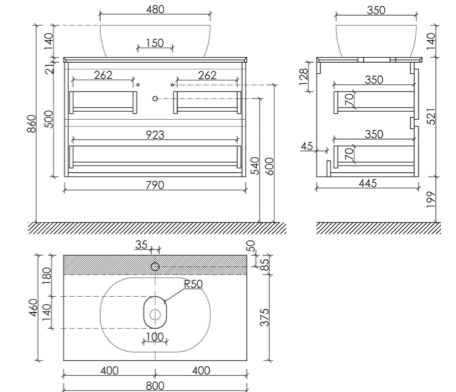

Материал корпуса - МДФ, покрытие - ПВХ пленка | Материал фасада - МДФ, покрытие - ПВХ пленка

Тумба подвесная Snob R,
С двумя ящиками, оснащёнными
ДОВОДЧИКАМИ

Размер: 995 x 445 x 500 мм
Цвет: Doha Soft
SNR100SM

Столешница для ванной комнаты,
с отверстием под смеситель

Размер: 1000 x 460 мм
Цвет: Kreman
TT100A2X