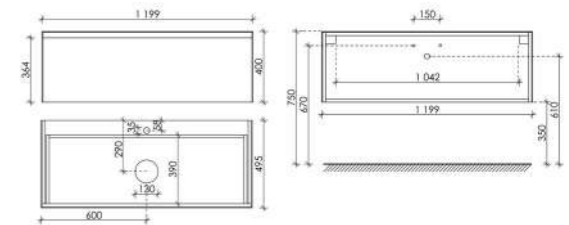

Тумба подвесная Stone из керамогранита

С одним выдвижным ящиком и столешницей из керамогранита

Размер: 1199 x 495 x 400

Цвет: Nero Marquina / Черный мрамор ST120NM

Материал корпуса - Керамогранит, покрытие - Керамогранит | Материал фасада - Керамогранит, покрытие - Керамогранит

Тумба подвесная Stone из керамогранита

С одним выдвижным ящиком и столешницей из керамогранита

Размер: 1199 x 495 x 400

Цвет: Statuario white / Белый мрамор MR1.0120EG