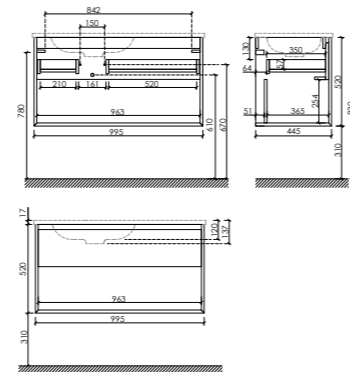

Материал корпуса – ЛДСП, покрытие ламинат | Материал фасада – ЛДСП, покрытие ламинат

Тумба подвесная правая, оснащенный доводчиками скрытого монтажа с системой Soft close (плавного закрывания) и открытой нишей, с фрезерованной ручкой по всей длине фасада

Размер: 995 x 445 x 520
Цвет: Дуб чарльстон
MR1.0100RECH

Цвета раковины:

Белый Черный