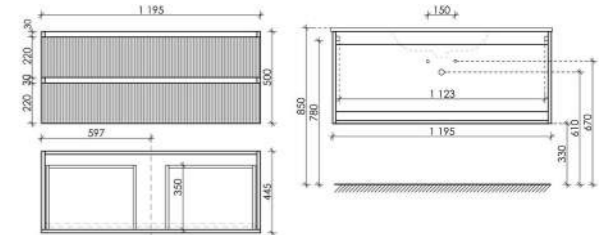

Цвета раковины:
○ ●
Белый Черный

Материал корпуса - МДФ, покрытие - ПВХ пленка | Материал фасада - МДФ, покрытие - ПВХ пленка

Тумба подвесная Snob T с двумя ящиками, оснащенная доводчиками скрытого монтажа с системой Soft close (плавного закрывания)

Размер: 1195 x 445 x 500
Цвет: Bianco
SNT120W

Цвета раковины:
○ ●
Белый Черный

Материал корпуса - МДФ, покрытие - ПВХ пленка | Материал фасада - МДФ, покрытие - ПВХ пленка

Шкаф-пенал Snob T подвесной две дверцы, петли с доводчиками, расположение петель R/L

Размер: 350 x 350 x 1650
Цвет: Bianco
PSNT35W