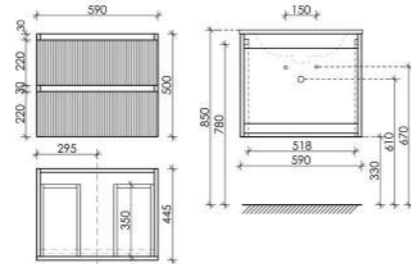

Beige Soft

Тумба подвесная Сноб Т с двумя ящиками, оснащёнными доводчиками скрытого монтажа с системой Soft close (плавного закрывания)

Размер: 590 x 450 x 500
Цвет: Beige Soft
SNT60CE