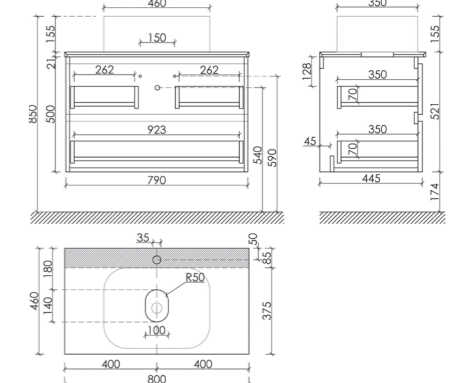

Материал корпуса - МДФ, покрытие - ПВХ пленка | Материал фасада - МДФ, покрытие - ПВХ пленка

Тумба подвесная Sноb T,
с двумя ящиками, оснащенными
ДОВОДЧИКАМИ

Размер: 995 x 445 x 500 мм
Цвет: Doha Soft
SNT100SM

Столешница для ванной комнаты,
с отверстием под смеситель

Размер: 1000 x 460 мм
Цвет: Kreman
TT100A2X