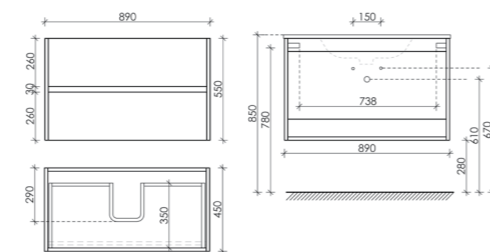

Цвета раковины:
○ ●
Белый Черный

Материал корпуса - ЛДСП, покрытие - эмаль | Материал фасада - МДФ, покрытие - эмаль

Тумба подвесная Urban с двумя ящиками, оснащёнными доводчиками скрытого монтажа с системой Soft close (плавного закрывания), с ручкой Gola по всей длине тумбы

Размер: 890 x 450 x 500
Цвет: Белый глянец
UR90W