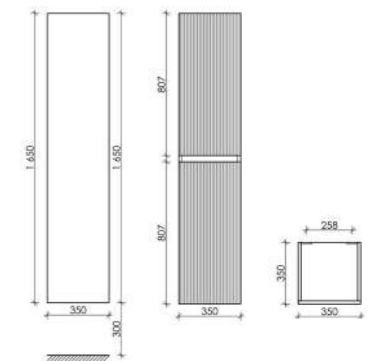

Материал корпуса - МДФ, покрытие - ПВХ пленка | Материал фасада - МДФ, покрытие - ПВХ пленка