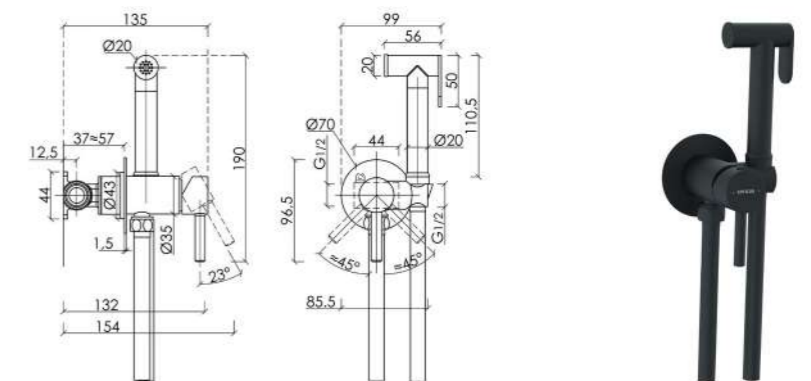

Гигиенический душ Start со смесителем, с внутренней частью, встраиваемый, настенный

85,5 x 135 x 190 см

Длина шланга: 120 см

Размер лейки: 20 мм

Цвет: Черный матовый

SC1001MB

Описание

Гигиенический душ Атом
со смесителем, с внутренней
частью, встраиваемый,
настенный