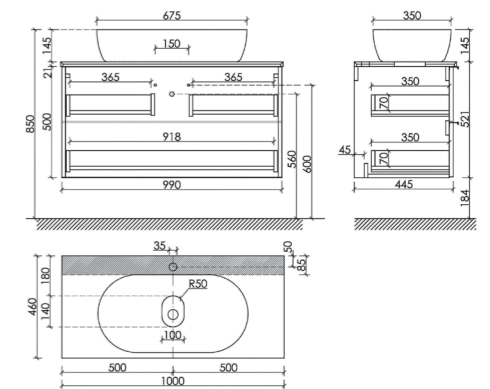

Материал корпуса - МДФ, покрытие - ПВХ пленка | Материал фасада - МДФ, покрытие - ПВХ пленка