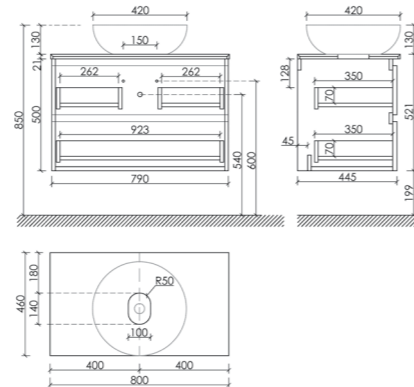

○ Bianco

● Цвет столешницы Black sky

Тумба подвесная Snob R,
с двумя ящиками, оснащенными
ДОВОДЧИКАМИ

Размер: 790 x 445 x 500 мм
Цвет: Bianco
SNR80W

Столешница для ванной комнаты,
без отверстия под смеситель

Размер: 800 x 460 мм
Цвет: Black sky
TT80A1

Материал корпуса - МДФ, покрытие - ПВХ пленка | Материал фасада - МДФ, покрытие - ПВХ пленка

Тумба подвесная Snob R,
с двумя ящиками, оснащенными
ДОВОДЧИКАМИ

Размер: 995 x 445 x 500 мм
Цвет: Bianco
SNR100W

Столешница для ванной комнаты,
без отверстия под смеситель

Размер: 1000 x 460 мм
Цвет: Black sky
TT100A1