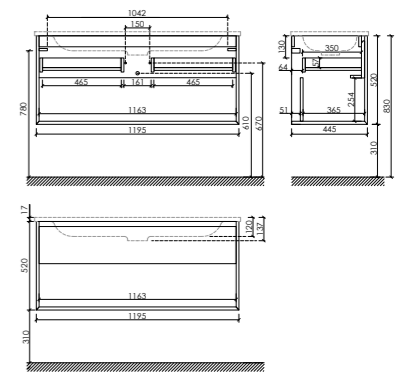

Цвета раковины:

Белый Черный

Материал корпуса – ЛДСП, покрытие ламинат | Материал фасада – ЛДСП, покрытие ламинат

Тумба подвесная с одним ящиком, оснащенный доводчиками скрытого монтажа с системой Soft close (плавного закрывания) и открытой нишей, с фрезерованной ручкой по всей длине фасада

Размер: 1195 x 445 x 520
Цвет: Дуб галифакс натуральный MR1.0120EG

Цвета раковины:

Белый Черный

Материал корпуса – ЛДСП, покрытие ламинат | Материал фасада – ЛДСП, покрытие ламинат

Шкаф-пенал подвесной Marmi 1.0 / Marmi 2.0

Две дверцы, петли с доводчиками, расположение петель R/L

Размер: 350 x 300 x 1600
Цвет: Дуб галифакс натуральный PMR35EG