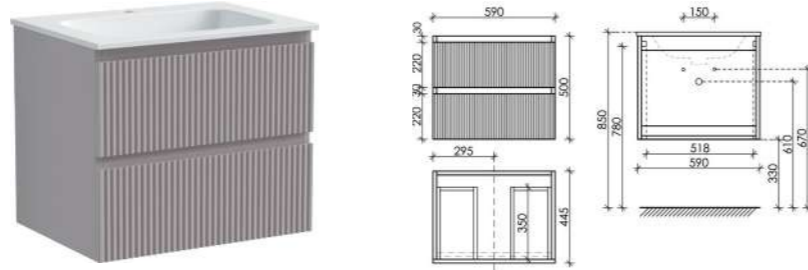

● Doha Soft

Тумба подвесная Snob R с двумя ящиками, оснащёнными доводчиками скрытого монтажа с системой Soft close (плавного закрывания)

Размер: 590 x 450 x 500
Цвет: Doha Soft
SNR60SM

Цвета раковины:
● ●
Белый Черный

Материал корпуса - МДФ, покрытие - ПВХ пленка | Материал фасада - МДФ, покрытие - ПВХ пленка

Тумба подвесная Snob R с двумя ящиками, оснащёнными доводчиками скрытого монтажа с системой Soft close (плавного закрывания)

Размер: 790 x 445 x 500
Цвет: Doha Soft
SNR80SM