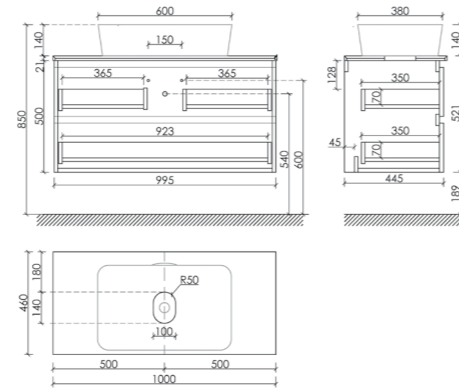

Материал корпуса - МДФ, покрытие - ПВХ пленка | Материал фасада - МДФ, покрытие - ПВХ пленка

Тумба подвесная Snob T,
с двумя ящиками, оснащенными
ДОВОДЧИКАМИ

Размер: 790 x 445 x 500 мм
Цвет: Bianco
SNT80W

Столешница для ванной комнаты,
с отверстием под смеситель

Размер: 800 x 460 мм
Цвет: Black sky
TT80A1X