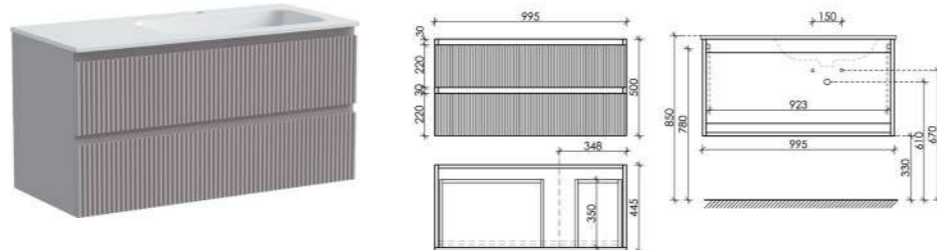

● Doha Soft

Тумба подвесная Snob R с двумя ящиками, оснащёнными доводчиками скрытого монтажа с системой Soft close (плавного закрывания)

Размер: 590 x 450 x 500
Цвет: Doha Soft
SNR60SM

Цвета раковины:
● ●
Белый Черный

Материал корпуса - МДФ, покрытие - ПВХ пленка | Материал фасада - МДФ, покрытие - ПВХ пленка

Тумба подвесная Snob R с двумя ящиками, оснащёнными доводчиками скрытого монтажа с системой Soft close (плавного закрывания)

Размер: 790 x 445 x 500
Цвет: Doha Soft
SNR80SM

Цвета раковины:
● ●
Белый Черный

Материал корпуса - МДФ, покрытие - ПВХ пленка | Материал фасада - МДФ, покрытие - ПВХ пленка

Тумба подвесная Snob R с двумя ящиками, оснащёнными доводчиками скрытого монтажа с системой Soft close (плавного закрывания)

Размер: 995 x 445 x 500
Цвет: Doha Soft
SNR100SM

Цвета раковины:
● ●
Белый Черный

Материал корпуса - МДФ, покрытие - ПВХ пленка | Материал фасада - МДФ, покрытие - ПВХ пленка

Тумба подвесная Snob R с двумя ящиками, оснащёнными доводчиками скрытого монтажа с системой Soft close (плавного закрывания)

Размер: 995 x 445 x 500
Цвет: Doha Soft
SNR100RSM

Цвета раковины:
● ●
Белый Черный

Материал корпуса - МДФ, покрытие - ПВХ пленка | Материал фасада - МДФ, покрытие - ПВХ пленка

Тумба подвесная Snob R с двумя ящиками, оснащёнными доводчиками скрытого монтажа с системой Soft close (плавного закрывания)

Размер: 995 x 445 x 500
Цвет: Doha Soft
SNR100LSM

Цвета раковины:
● ●
Белый Черный

Материал корпуса - МДФ, покрытие - ПВХ пленка | Материал фасада - МДФ, покрытие - ПВХ пленка

Тумба подвесная Snob R с двумя ящиками, оснащёнными доводчиками скрытого монтажа с системой Soft close (плавного закрывания)

Размер: 1195 x 445 x 500
Цвет: Doha Soft
SNR120SM

Цвета раковины:
● ●
Белый Черный