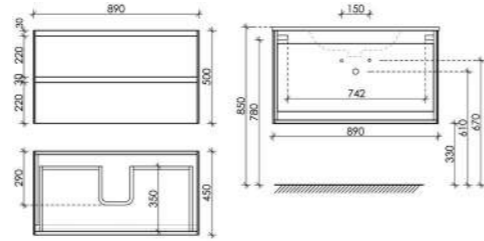

Цвета раковины:

Белый Черный

Материал корпуса – ЛДСП, покрытие ламинат | Материал фасада – ЛДСП, покрытие ламинат

Тумба подвесная Cento с двумя ящиками, оснащенная доводчиками скрытого монтажа с системой Soft close (плавного закрывания)

Размер: 890 x 450 x 500
Цвет: Белый глянец
CN90W