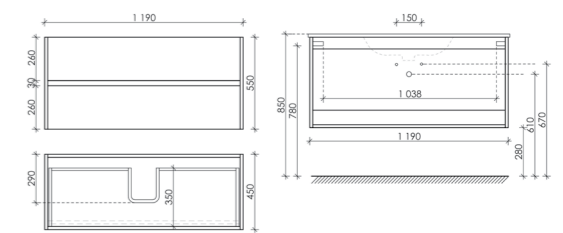

Цвета раковины:
○ ●
Белый Черный

Материал корпуса - ЛДСП, покрытие - эмаль | Материал фасада - МДФ, покрытие - эмаль

Тумба подвесная Urban с двумя ящиками, оснащёнными доводчиками скрытого монтажа с системой Soft close (плавного закрывания), с ручкой Gola по всей длине тумбы

Размер: 1190 x 450 x 500
Цвет: Белый глянец
UR120-1W