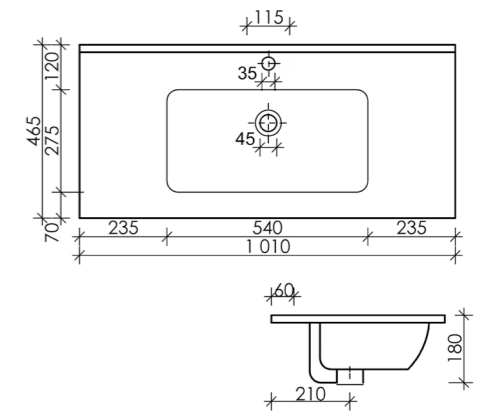

Размер: 910 x 465 x 180

С отверстием под смеситель

- Белый, CN7002
- Черный матовый, CN7002MB

Раковина накладная,
прямоугольная Element

Размер: 1010 x 465 x 180

С отверстием под смеситель

- Белый, CN7003
- Черный матовый, CN7003MB