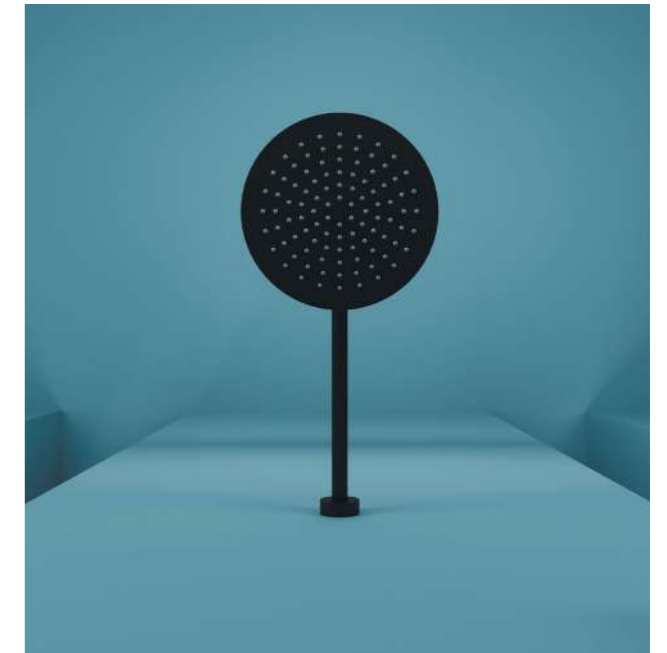

Душевая стойка Select / SC3003MB

Душевой комплект встраиваемый для душа, с внутренней частью, верхним, ручным душем и шлангом в комплекте

Цвет: Черный матовый

Подробная информация на стр. 417