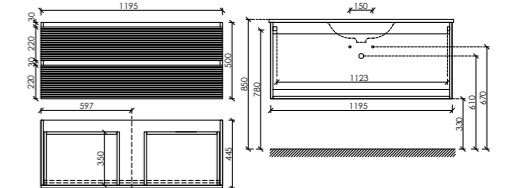

Цвета раковины:

Белый Черный

Материал корпуса - МДФ, покрытие - ПВХ пленка | Материал фасада - МДФ, покрытие - ПВХ пленка

Тумба подвесная с рельефным фасадом,
с двумя ящиками оснащенными доводчиками скрытого монтажа с системой плавного закрывания

Размер: 1195 x 445 x 500
Цвет: Bianco
FL120W