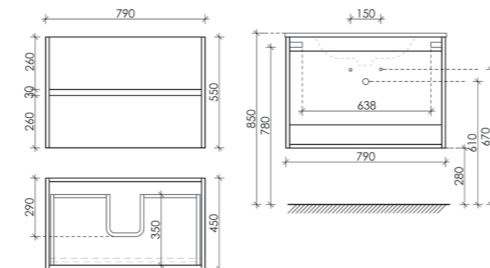

Цвета раковины:
○ ●
Белый Черный

Материал корпуса - ЛДСП, покрытие - эмаль | Материал фасада - МДФ, покрытие - эмаль

Тумба подвесная Urban с двумя ящиками, оснащёнными доводчиками скрытого монтажа с системой Soft close (плавного закрывания), с ручкой Gola по всей длине тумбы

Размер: 790 x 450 x 500
Цвет: Белый глянец
UR80W