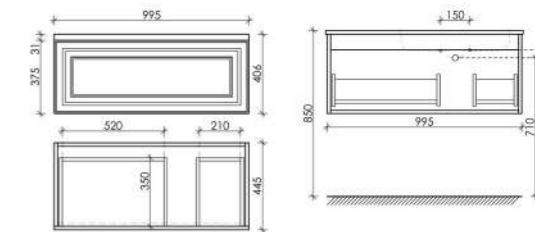

Цвета раковины:

Белый Черный

Материал корпуса - МДФ, покрытие - ПВХ пленка | Материал фасада - МДФ, покрытие - ПВХ пленка

Тумба подвесная Very с одним ящиком, оснащенный доводчиками скрытого монтажа с системой Soft close (плавного закрывания)

Размер: 995 x 445 x 406
Цвет: Doha Soft VR100RSM