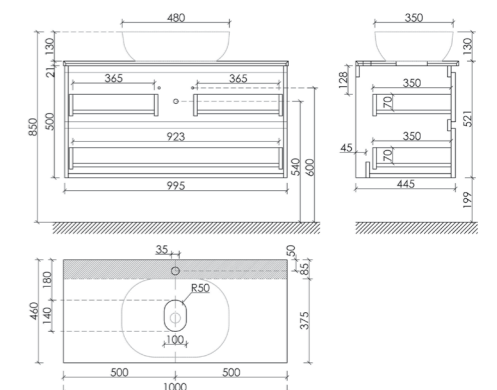

Материал корпуса - МДФ, покрытие - ПВХ пленка | Материал фасада - МДФ, покрытие - ПВХ пленка