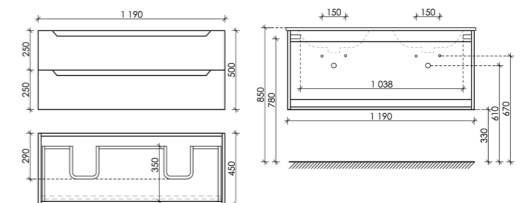

Цвета раковины:

Белый Черный

Материал корпуса – ЛДСП, покрытие ламинат | Материал фасада – МДФ, покрытие эмаль

Тумба подвесная Norma 2.0 с двумя ящиками, оснащёнными доводчиками скрытого монтажа с системой Soft close (плавного закрывания)

Размер: 1190 x 450 x 500
Цвет: Белый глянец
NR2.0120-2W

Цвета раковины:

Белый Черный

Материал корпуса – ЛДСП, покрытие ламинат | Материал фасада – МДФ, покрытие эмаль

Шкаф-пенал Norma 2.0 подвесной, две дверцы, петли с доводчиками, расположение петель R/L

Размер: 350 x 300 x 1600
Цвет: Белый глянец
PNR2.035W