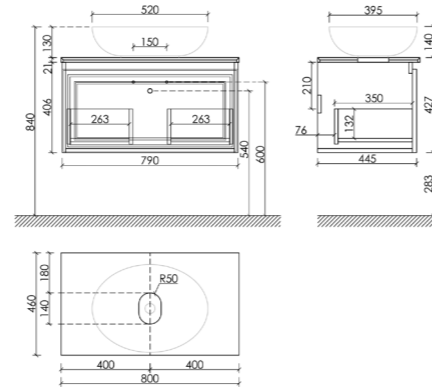

○ Bianco

● Цвет столешницы Black sky

Тумба подвесная Very,
с двумя ящиками, оснащенными
ДОВОДЧИКАМИ

Размер: 790 x 445 x 500 мм
Цвет: Bianco
VR80W

Столешница для ванной комнаты,
без отверстия под смеситель

Размер: 800 x 460 мм
Цвет: Black sky
TT80A1

Материал корпуса - МДФ, покрытие - ПВХ пленка | Материал фасада - МДФ, покрытие - ПВХ пленка

Тумба подвесная Very,
с двумя ящиками, оснащенными
ДОВОДЧИКАМИ

Размер: 995 x 445 x 500 мм
Цвет: Bianco
VR100W

Столешница для ванной комнаты,
без отверстия под смеситель

Размер: 1000 x 460 мм
Цвет: Black sky
TT100A1