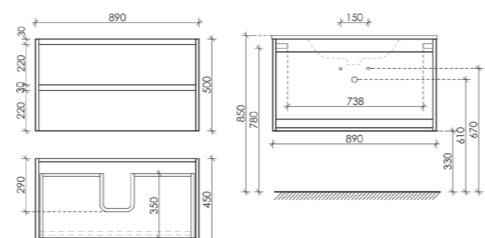

Цвета раковины:

Белый Черный

Материал корпуса - ЛДСП, покрытие - ламинат | Материал фасада - ЛДСП, покрытие - ламинат

Тумба подвесная Libra с двумя ящиками, оснащенная доводчиками скрытого монтажа с системой Soft close (плавного закрывания), с фрезерованными ручками по всей длине фасада

Размер: 890 x 450 x 500
Цвет: Дуб галифакс натуральный LB90EG