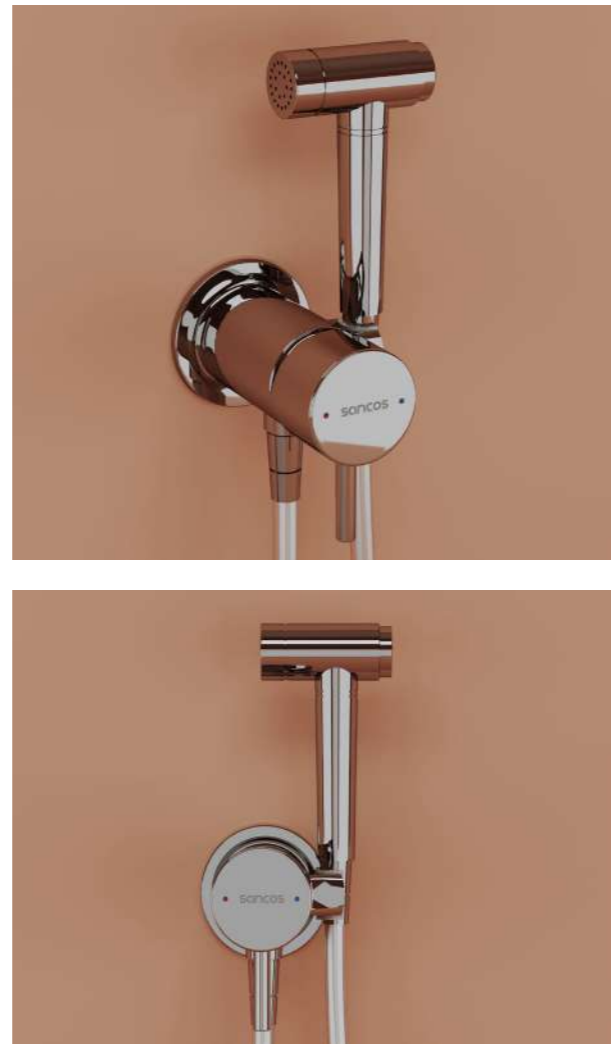

Гигиенический душ Start со смесителем, с внутренней частью, встраиваемый, настенный

85,5 x 135 x 190 см

Длина шланга: 120 см

Размер лейки: 20 мм

Цвет: Черный матовый

SC1001MB

Описание

Гигиенический душ Атом
со смесителем, с внутренней
частью, встраиваемый,
настенный