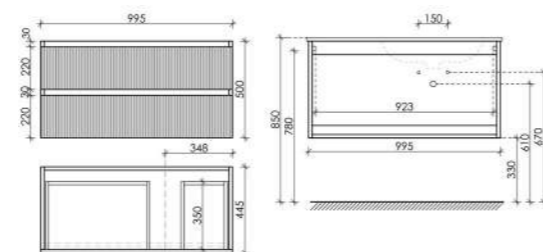

Цвета раковины:
○ ●
Белый Черный

Материал корпуса - МДФ, покрытие - ПВХ пленка | Материал фасада - МДФ, покрытие - ПВХ пленка

Тумба подвесная Snob T с двумя ящиками, оснащенная доводчиками скрытого монтажа с системой Soft close (плавного закрывания)

Размер: 995 x 445 x 500
Цвет: Bianco
SNT100RW