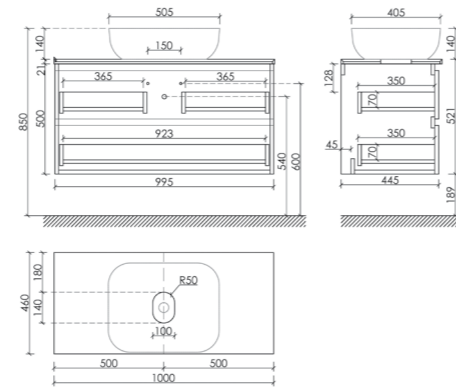

Материал корпуса - МДФ, покрытие - ПВХ пленка | Материал фасада - МДФ, покрытие - ПВХ пленка

Тумба подвесная Snob R,
С двумя ящиками, оснащёнными
ДОВОДЧИКАМИ

Размер: 790 x 445 x 500 мм
Цвет: Doha Soft
SNR80SM

Столешница для ванной комнаты,
с отверстием под смеситель

Размер: 800 x 460 мм
Цвет: Black sky
TT80A1X