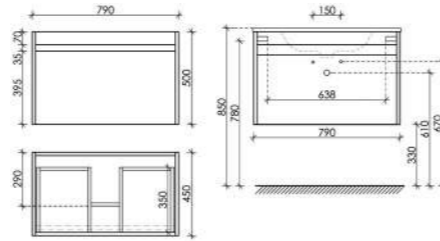

Материал корпуса - МДФ, покрытие - эмаль | Материал фасада - ЛДСП, покрытие - ламинат

Тумба подвесная Smart с двумя ящиками, оснащёнными доводчиками скрытого монтажа с системой Soft close (плавного закрывания), 1 ящик внешний и 1 ящик внутренний

Размер: 890 x 450 x 500
Цвет: Дуб бардолино / белый SM90E

Цвета раковины:
● Белый ● Черный