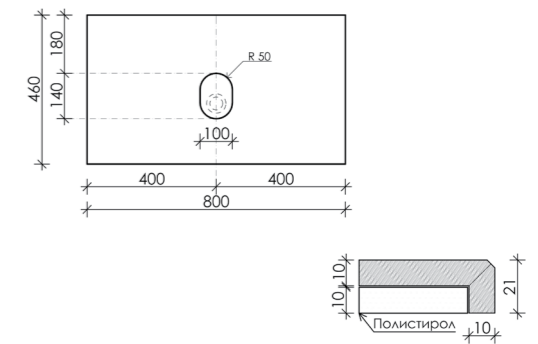

**Столешница
для ванной комнаты**
с отверстием
под смеситель

Размер: 800 x 460 x 21
Цвет: Креман
ТТ80А2Х