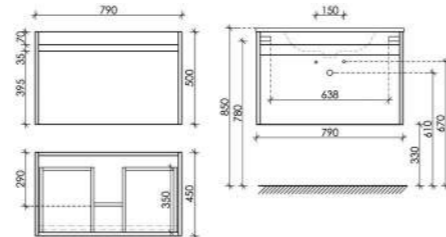

Материал корпуса - МДФ, покрытие - эмаль | Материал фасада - МДФ, покрытие - эмаль

Тумба подвесная Smart с двумя ящиками, оснащёнными доводчиками скрытого монтажа с системой Soft close (плавного закрывания), 1 ящик внешний и 1 ящик внутренний

Размер: 890 x 450 x 500
Цвет: Белый глянец SM90W

Цвета раковины:
○ ●
Белый Черный