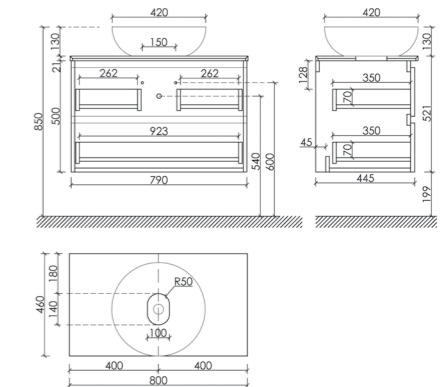

Материал корпуса - МДФ, покрытие - ПВХ пленка | Материал фасада - МДФ, покрытие - ПВХ пленка

Тумба подвесная Snob R,
с двумя ящиками, оснащенными
ДОВОДЧИКАМИ

Размер: 995 x 445 x 500 мм
Цвет: Bianco
SNR100W

Столешница для ванной комнаты,
без отверстия под смеситель

Размер: 1000 x 460 мм
Цвет: Kreman
TT100A2