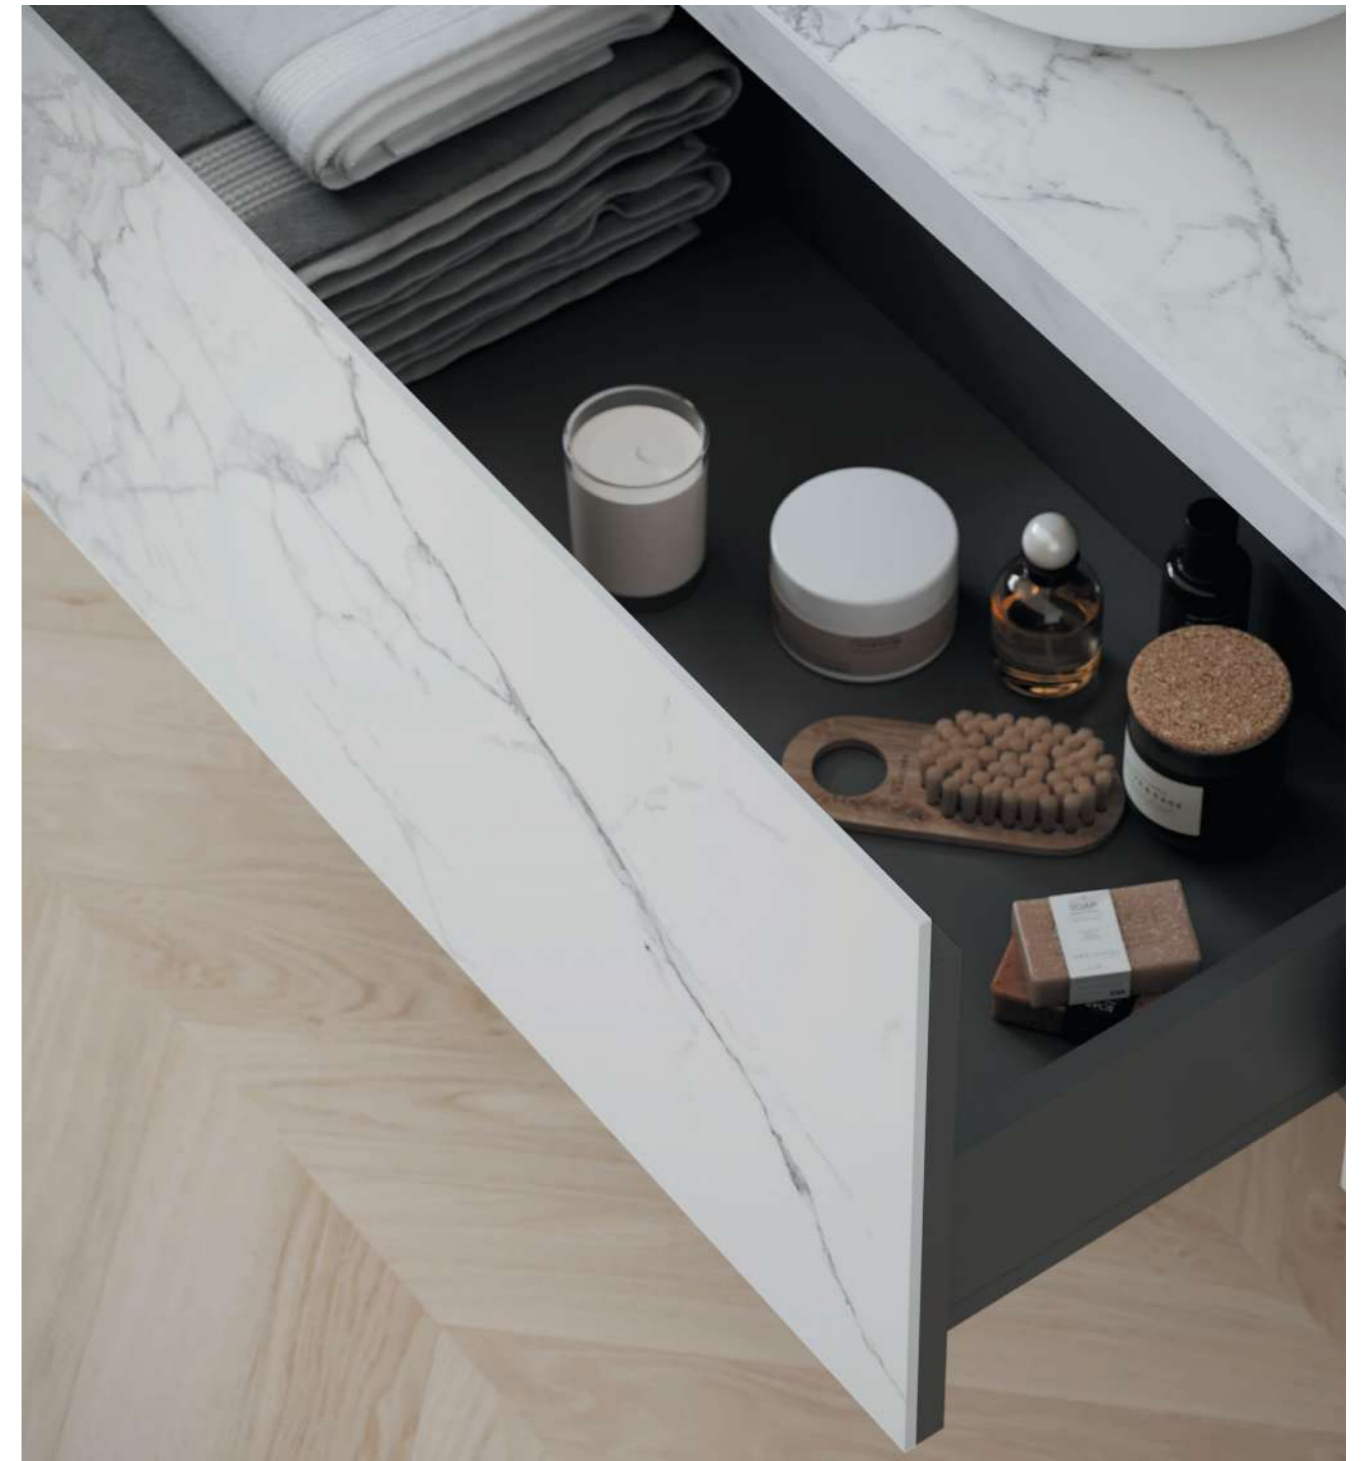

Тумба подвесная Stone / ST120SV

Тумба подвесная Stone из керамогранита с одним выдвижным ящиком и столешницей из керамогранита Statuario white

1199 x 495 x 400