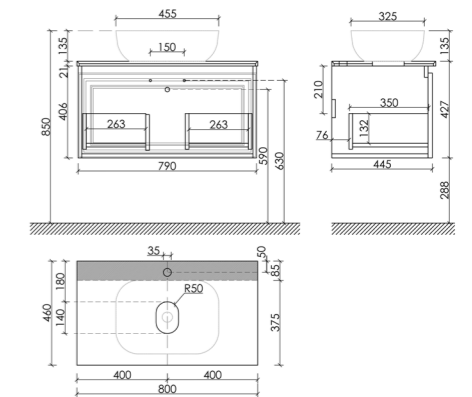

Материал корпуса - МДФ, покрытие - ПВХ пленка | Материал фасада - МДФ, покрытие - ПВХ пленка

Тумба подвесная Very,
с двумя ящиками, оснащенными
ДОВОДЧИКАМИ

Размер: 995 x 445 x 500 мм
Цвет: Bianco
VR100W

Столешница для ванной комнаты,
с отверстием под смеситель

Размер: 1000 x 460 мм
Цвет: Kreman
TT100A2X