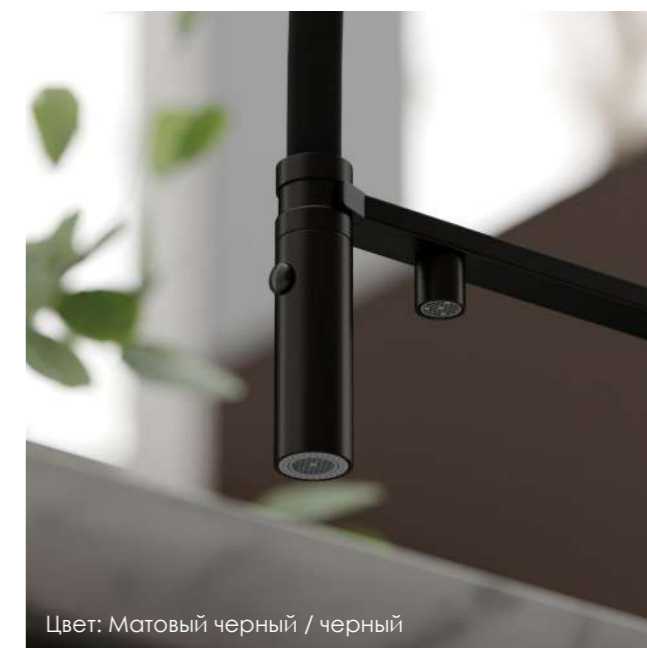

Смеситель для кухни Imola
с гибким изливом

Цвет: Башированное золото / белый

Цвет: Башированное золото / белый

Цвет: Вороненая сталь

Цвет: Хром / черный

Цвет: Матовый черный / черный

Коллекция Imola – смесители для кухни с гибким силиконовым изливом и надежным магнитным креплением. Функция подключения потока фильтрованной воды к основному изливу. Аэрактор контроля направления потока для смягчения воды. 4 варианта отделки корпуса.