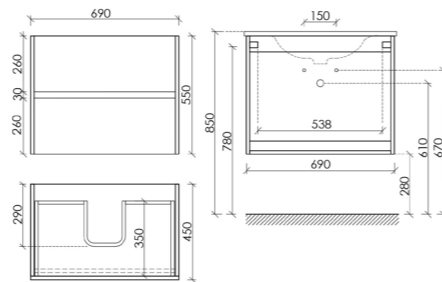

Цвета раковины:
● ●
Белый Черный

Материал корпуса - ЛДСП, покрытие - ламинат | Материал фасада - ЛДСП, покрытие - ламинат

Тумба подвесная Urban с двумя ящиками, оснащенная доводчиками скрытого монтажа с системой Soft close (плавного закрывания), с ручкой Gola по всей длине тумбы

Размер: 690 x 450 x 500
Цвет: Дуб галифакс натуральный UR70EGH