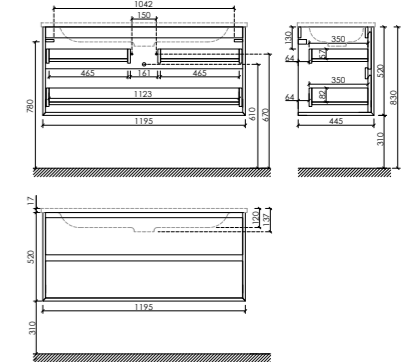

Размер: 1195 x 445 x 520
Цвет: Дуб чарльстон
MR2.0120ECH

Цвета раковины:
● ●
Белый Черный

Материал корпуса – ЛДСП, покрытие ламинат | Материал фасада – ЛДСП, покрытие ламинат

Шкаф-пенал подвесной Marmi 1.0 / Marmi 2.0
Две дверцы, петли с доводчиками, расположение петель R/L