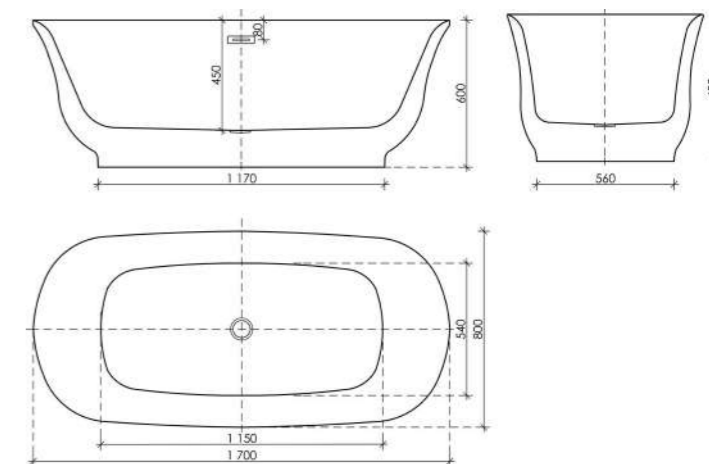

Описание

Ванна Viva акриловая отдельностоящая

Слив-перелив, донный клапан «Click-Clack» в комплекте, хром

Цвет: белый

Размер: 1700 x 800 x 600

Артикул FB08