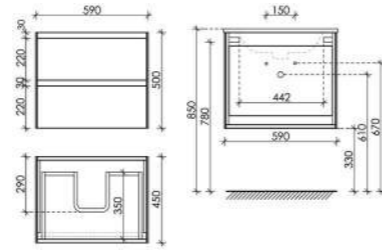

○ Белый глянец

Тумба подвесная Cento с двумя ящиками, оснащенная доводчиками скрытого монтажа с системой Soft close (плавного закрывания)

Размер: 590 x 450 x 500
Цвет: Белый глянец
CN60W