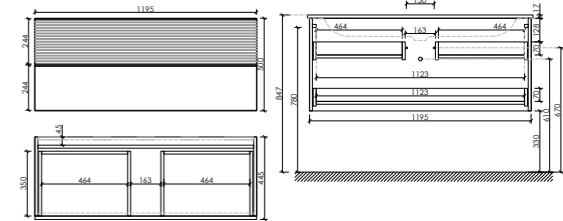

Тумба подвесная Delta

С двумя ящиками, оснащёнными доводчиками скрытого монтажа с системой Soft close (плавного закрывания), ручки чёрные профильные накладные

Размер: 1195 x 445 x 520
Цвет: Дуб светлый / белый
DL120W

Цвета раковины:

Белый Чёрный

Материал корпуса - МДФ, покрытие - ПВХ пленка | Материал фасада - МДФ, покрытие - ПВХ пленка

Шкаф-пенал Delta подвесной,

две дверцы, петли с доводчиками, расположение петель R/L, ручки чёрные профильные накладные

Размер: 350 x 300 x 1600
Цвет: Дуб светлый / белый
PDL35W