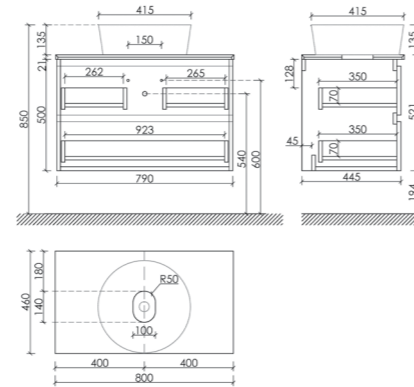

● Doha Soft

● Цвет столешницы Black sky

Тумба подвесная Sноb T,
с двумя ящиками, оснащенными
ДОВОДЧИКАМИ

Размер: 790 x 445 x 500 мм
Цвет: Doha Soft
SNT80SM

Столешница для ванной комнаты,
без отверстия под смеситель

Размер: 800 x 460 мм
Цвет: Black sky
TT80A1

Материал корпуса - МДФ, покрытие - ПВХ пленка | Материал фасада - МДФ, покрытие - ПВХ пленка

Тумба подвесная Sноb T,
с двумя ящиками, оснащенными
ДОВОДЧИКАМИ

Размер: 995 x 445 x 500 мм
Цвет: Doha Soft
SNT100SM

Столешница для ванной комнаты,
без отверстия под смеситель

Размер: 1000 x 460 мм
Цвет: Black sky
TT100A1