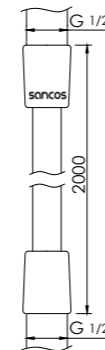

Аксессуары

Душевой шланг 160 см,
с защитой от перекручивания

Длина шланга: 160 см
Стандарт подводки: 1/2"
SC5001CH

SC5001

Цвет

Хром

Душевой шланг 160 см,
с защитой от перекручивания

Длина шланга: 160 см
Стандарт подводки: 1/2"
SC5001MB

SC5001

Цвет

Матовый черный

Душевой шланг 200 см,
с защитой от перекручивания

Длина шланга: 200 см
Стандарт подводки: 1/2"
SC5002CH

SC5002

Цвет

Хром

Душевой шланг 200 см,
с защитой от перекручивания

Длина шланга: 200 см
Стандарт подводки: 1/2"
SC5002MB

SC5002

Цвет

Матовый черный

Аксессуары