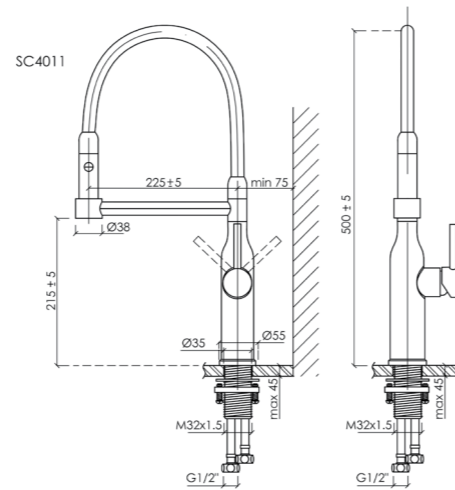

sancos.su

Смеситель для кухни Pride с гибким изливом

Высота излива: 175 мм
Длина излива: 225 мм
SC4011GG

Цвет

Вороненая сталь

Смеситель для кухни Pride с гибким изливом

Высота излива: 175 мм
Длина излива: 225 мм
SC4011BNG

Цвет

Нержавеющая сталь