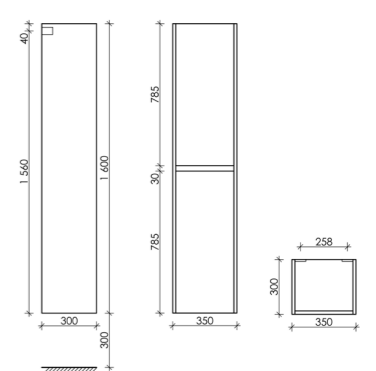

Материал корпуса - МДФ, покрытие - эмаль | Материал фасада - МДФ, покрытие - эмаль