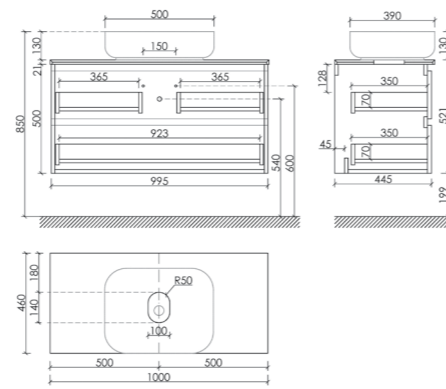

Материал корпуса - МДФ, покрытие - ПВХ пленка | Материал фасада - МДФ, покрытие - ПВХ пленка

Тумба подвесная Snob T,
с двумя ящиками, оснащенными
ДОВОДЧИКАМИ

Размер: 790 x 445 x 500 мм
Цвет: Beige Soft
SNT80CE

Столешница для ванной комнаты,
с отверстием под смеситель

Размер: 800 x 460 мм
Цвет: Black sky
TT80A1X