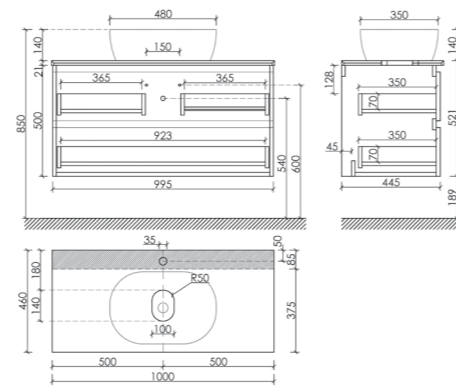

Материал корпуса - МДФ, покрытие - ПВХ пленка | Материал фасада - МДФ, покрытие - ПВХ пленка

● Doha Soft

● Цвет столешницы Kreman

Тумба подвесная Snob R,
С двумя ящиками, оснащёнными
ДОВОДЧИКАМИ

Размер: 790 x 445 x 500 мм
Цвет: Doha Soft
SNR80SM

Столешница для ванной комнаты,
без отверстия под смеситель

Размер: 800 x 460 мм
Цвет: Kreman
TT80A2