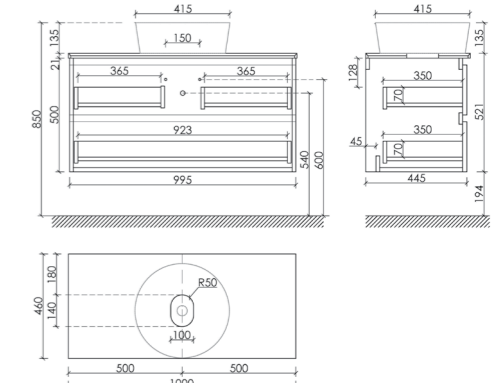

Материал корпуса - МДФ, покрытие - ПВХ пленка | Материал фасада - МДФ, покрытие - ПВХ пленка

Тумба подвесная Sноb T,
с двумя ящиками, оснащенными
ДОВОДЧИКАМИ

Размер: 790 x 445 x 500 мм
Цвет: Doha Soft
SNT80SM

Столешница для ванной комнаты,
с отверстием под смеситель

Размер: 800 x 460 мм
Цвет: Kreman
TT80A2X