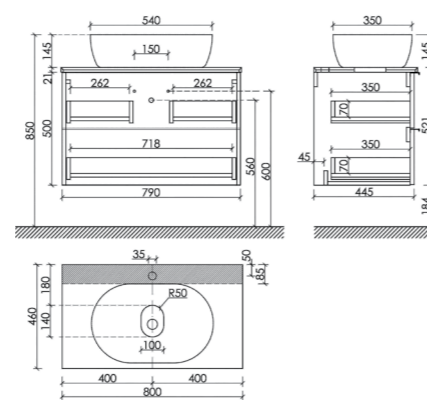

Материал корпуса - МДФ, покрытие - ПВХ пленка | Материал фасада - МДФ, покрытие - ПВХ пленка

Тумба подвесная Delta,
с двумя ящиками, оснащенными доводчиками

Размер: 995 x 445 x 500 мм
Цвет: Дуб светлый / белый
DL100W

Столешница для ванной комнаты,
с отверстием под смеситель

Размер: 1000 x 460 мм
Цвет: Black sky
TT100A1X