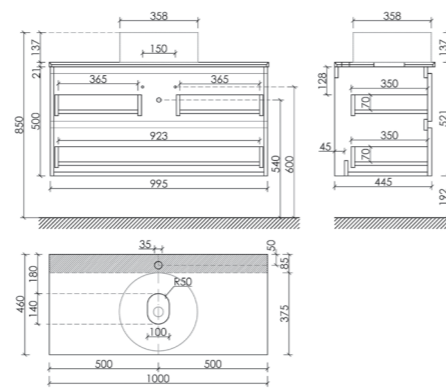

Материал корпуса - МДФ, покрытие - ПВХ пленка | Материал фасада - МДФ, покрытие - ПВХ пленка

Beige Soft

Цвет столешницы Kreman

Тумба подвесная Snob T,
с двумя ящиками, оснащенными
ДОВОДЧИКАМИ

Размер: 790 x 445 x 500 мм
Цвет: Beige Soft
SNT80CE

Столешница для ванной комнаты,
без отверстия под смеситель

Размер: 800 x 460 мм
Цвет: Kreman
TT80A2