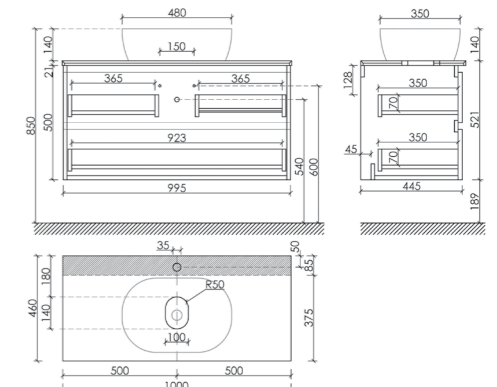

Материал корпуса - МДФ, покрытие - ПВХ пленка | Материал фасада - МДФ, покрытие - ПВХ пленка