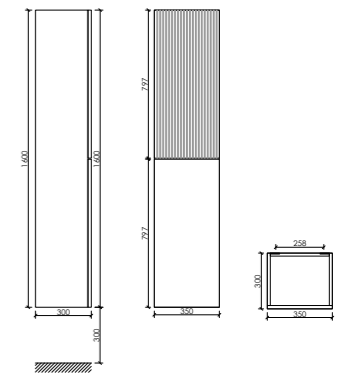

Материал корпуса - МДФ, покрытие - ПВХ пленка | Материал фасада - МДФ, покрытие - ПВХ пленка