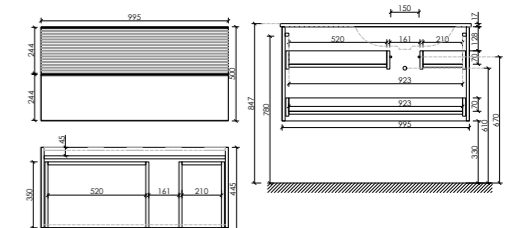

Тумба подвесная Delta

С двумя ящиками, оснащёнными доводчиками скрытого монтажа с системой Soft close (плавного закрывания), ручки чёрные профильные накладные

Размер: 995 x 445 x 520
Цвет: Дуб красный / графит
DL100RGR