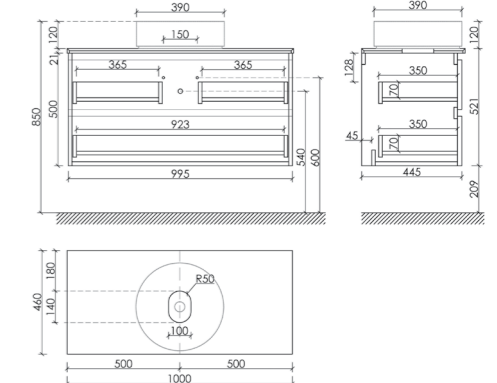

Материал корпуса - МДФ, покрытие - ПВХ пленка | Материал фасада - МДФ, покрытие - ПВХ пленка

Тумба подвесная Snob R,
С двумя ящиками, оснащенными
ДОВОДЧИКАМИ

Размер: 790 x 445 x 500 мм
Цвет: Beige Soft
SNR80CE

Столешница для ванной комнаты,
с отверстием под смеситель

Размер: 800 x 460 мм
Цвет: Kremen
TT80A2X