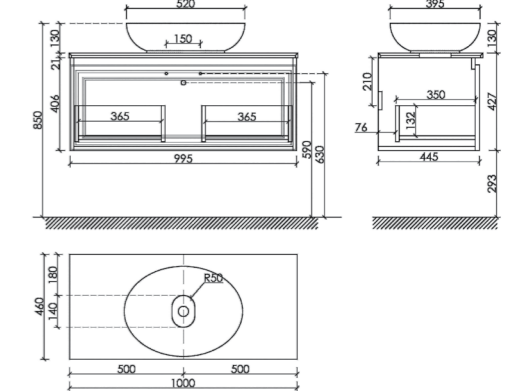

Материал корпуса - МДФ, покрытие - ПВХ пленка | Материал фасада - МДФ, покрытие - ПВХ пленка

Тумба подвесная Very,
с двумя ящиками, оснащенными
ДОВОДЧИКАМИ

Размер: 790 x 445 x 500 мм
Цвет: Bianco
VR80W

Столешница для ванной комнаты,
с отверстием под смеситель

Размер: 800 x 460 мм
Цвет: Kreman
TT80A2X