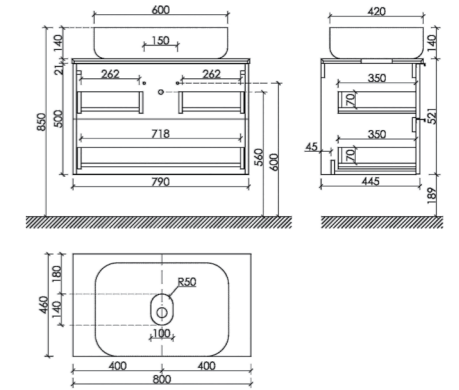

Материал корпуса - МДФ, покрытие - ПВХ пленка | Материал фасада - МДФ, покрытие - ПВХ пленка

Тумба подвесная Delta,
с двумя ящиками, оснащенными доводчиками

Размер: 995 x 445 x 500 мм
Цвет: Дуб светлый / белый
DL100W

Столешница для ванной комнаты,
без отверстия под смеситель

Размер: 1000 x 460 мм
Цвет: Kreman
TT100A2