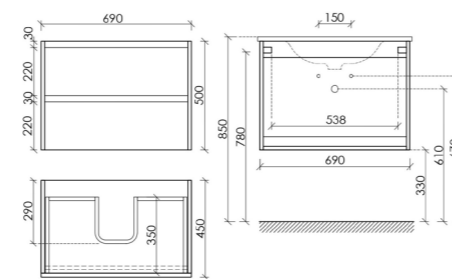

Материал корпуса - ЛДСП, покрытие - ламинат | Материал фасада - ЛДСП, покрытие - ламинат

Тумба подвесная Libra с двумя ящиками, оснащенная доводчиками скрытого монтажа с системой Soft close (плавного закрывания), с фрезерованными ручками по всей длине фасада

Размер: 790 x 450 x 500
Цвет: Дуб чарльстон LB80ECH

Цвета раковины:

Белый Черный