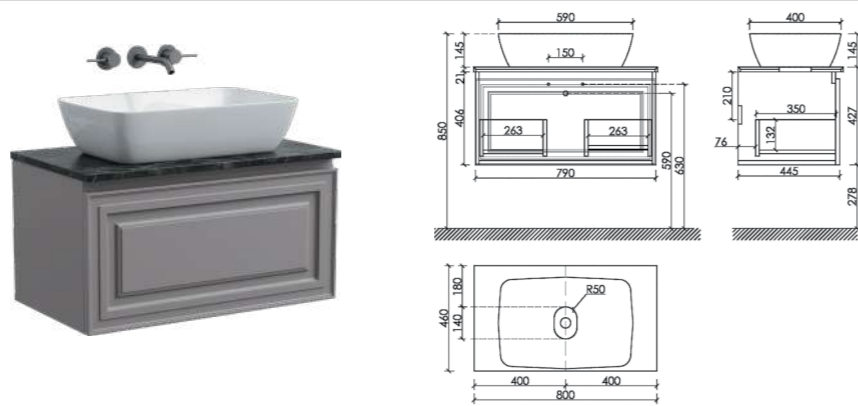

● Doha Soft

● Цвет столешницы Black sky

Тумба подвесная Very,
с двумя ящиками, оснащенными
доводчиками

Размер: 790 x 445 x 500 мм
Цвет: Doha Soft
VR80SM

Столешница для ванной комнаты,
без отверстия под смеситель

Размер: 800 x 460 мм
Цвет: Black sky
TT80A1

Материал корпуса - МДФ, покрытие - ПВХ пленка | Материал фасада - МДФ, покрытие - ПВХ пленка

Тумба подвесная Very,
с двумя ящиками, оснащенными
доводчиками

Размер: 995 x 445 x 500 мм
Цвет: Doha Soft
VR100SM

Столешница для ванной комнаты,
без отверстия под смеситель

Размер: 1000 x 460 мм
Цвет: Black sky
TT100A1