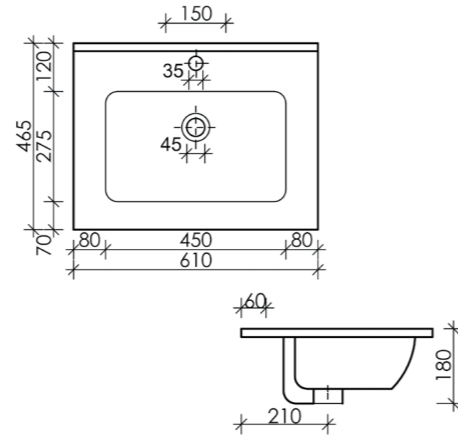

Раковина накладная,
прямоугольная Element

Размер: 610 x 465 x 180

С отверстием под смеситель

- Белый, CN7001
- Черный матовый, CN7001MB