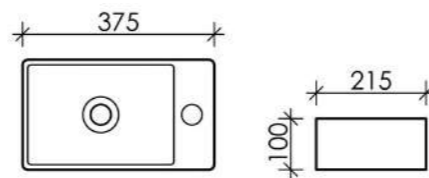

Раковина накладная,
прямоугольная Element
(отверстие под смеситель R)
Element

Размер: 375 x 215 x 100
Цвет: Белый
CN5007