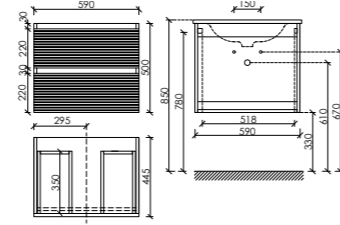

Ergraut soft

Тумба подвесная с рельефным фасадом,
с двумя ящиками оснащенными доводчиками скрытого монтажа с системой плавного закрывания

Размер: 590 x 445 x 500
Цвет: Ergraut soft
FL60ES