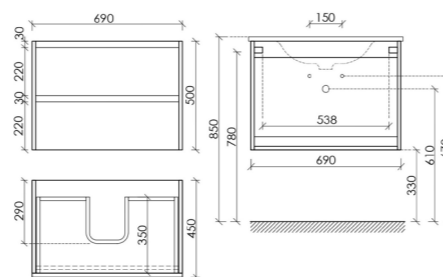

Цвета раковины:

Белый Черный

Материал корпуса - ЛДСП, покрытие - ламинат | Материал фасада - ЛДСП, покрытие - ламинат

Тумба подвесная Libra с двумя ящиками, оснащенная доводчиками скрытого монтажа с системой Soft close (плавного закрывания), с фрезерованными ручками по всей длине фасада

Размер: 690 x 450 x 500
Цвет: Дуб галифакс натуральный LB70EG