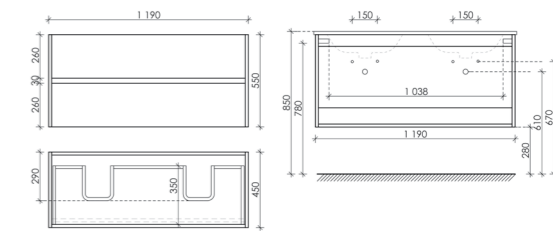

Цвета раковины:
● ●
Белый Черный

Материал корпуса - ЛДСП, покрытие - ламинат | Материал фасада - ЛДСП, покрытие - ламинат

Тумба подвесная Urban с двумя ящиками, оснащенная доводчиками скрытого монтажа с системой Soft close (плавного закрывания), с ручкой Gola по всей длине тумбы

Размер: 1190 x 450 x 500
Цвет: Дуб галифакс натуральный UR120-2EG

Цвета раковины:
● ●
Белый Черный

Материал корпуса - ЛДСП, покрытие - ламинат | Материал фасада - ЛДСП, покрытие - ламинат

Шкаф-пенал Urban подвесной, две дверцы, петли с доводчиками, расположение петель R/L

Размер: 350 x 300 x 1600
Цвет: Дуб галифакс натуральный PUR35EG