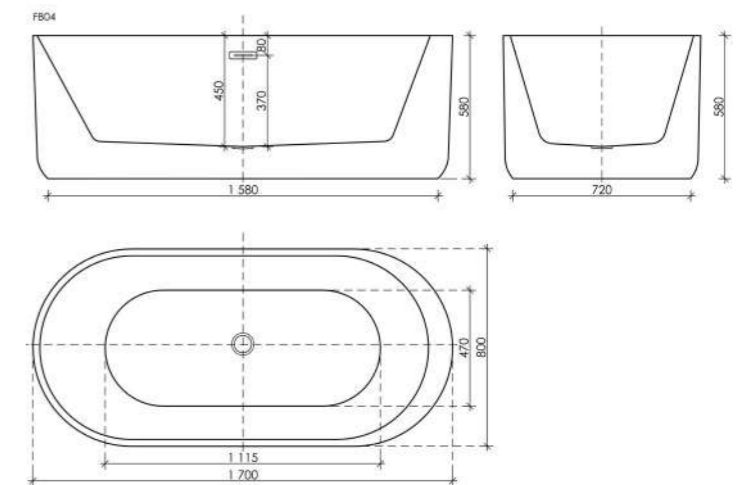

Описание

Ванна Fiorì акриловая отдельностоящая
Слив-перелив, донный клапан «Click-Clack» в комплекте, хром

Цвет: белый
Размер: 1700 x 800 x 580
Артикул FB04