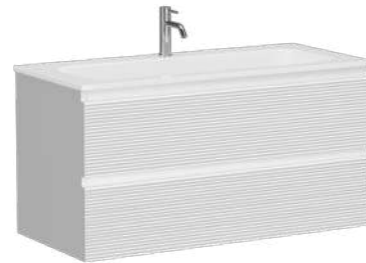

Цвета раковины:

Белый Черный

Материал корпуса - МДФ, покрытие - ПВХ пленка | Материал фасада - МДФ, покрытие - ПВХ пленка

Тумба подвесная с рельефным фасадом,
с двумя ящиками оснащенными доводчиками скрытого монтажа с системой плавного закрывания

Размер: 995 x 445 x 500
Цвет: Bianco
FL100W