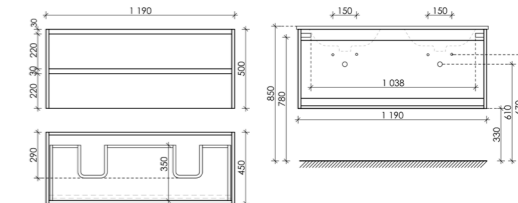

Цвета раковины:

Белый Черный

Материал корпуса - ЛДСП, покрытие - ламинат | Материал фасада - ЛДСП, покрытие - ламинат

Тумба подвесная Libra с двумя ящиками, оснащенная доводчиками скрытого монтажа с системой Soft close (плавного закрывания), с фрезерованными ручками по всей длине фасада

Размер: 1190 x 450 x 500
Цвет: Дуб галифакс натуральный LB120-2EG