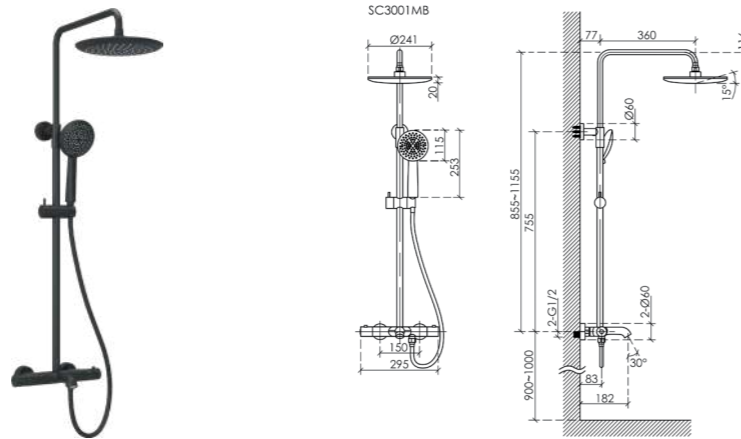

Душевая стойка Game

для душа и ванны с термостатическим смесителем, изливом, верхним и ручным душем

Цвет: Черный матовый
SC3001MB