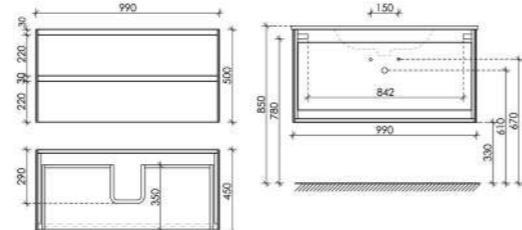

Цвета раковины:

Белый Черный

Материал корпуса – ЛДСП, покрытие ламинат | Материал фасада – ЛДСП, покрытие ламинат

Тумба подвесная Cento с двумя ящиками, оснащёнными доводчиками скрытого монтажа с системой Soft close (плавного закрывания)

Размер: 990 x 450 x 500
Цвет: Карпатская ель CN100KE