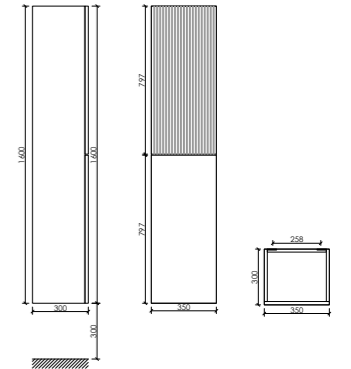

Материал корпуса - МДФ, покрытие - ПВХ пленка | Материал фасада - МДФ, покрытие - ПВХ пленка