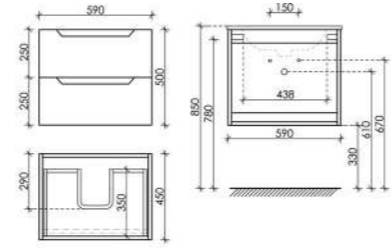

○ Белый глянец

Тумба подвесная Norma 2.0 с двумя ящиками, оснащёнными доводчиками скрытого монтажа с системой Soft close (плавного закрывания)

Размер: 590 x 450 x 500
Цвет: Белый глянец
NR2.060W