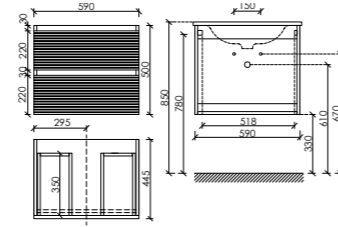

● Bianco

Тумба подвесная с рельефным фасадом,
с двумя ящиками оснащенными доводчиками скрытого монтажа с системой плавного закрывания

Размер: 590 x 445 x 500
Цвет: Bianco
FL60W