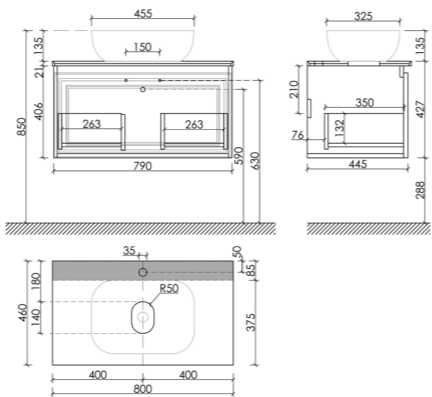

Размер: 790 x 445 x 500 мм
Цвет: Bianco
DL80W

Столешница для ванной комнаты,
с отверстием под смеситель

Размер: 800 x 460 мм
Цвет: Black sky
TT80A1X

Материал корпуса - МДФ, покрытие - ПВХ пленка | Материал фасада - МДФ, покрытие - ПВХ пленка