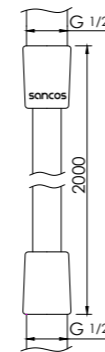

Аксессуары

Душевой шланг 160 см,
с защитой от перекручивания

Длина шланга: 160 см
Стандарт подводки: 1/2"
SC5001CH

SC5001

Цвет

Хром

Душевой шланг 160 см,
с защитой от перекручивания

Длина шланга: 160 см
Стандарт подводки: 1/2"
SC5001MB

SC5001

Цвет

Матовый черный

Душевой шланг 200 см,
с защитой от перекручивания

Длина шланга: 200 см
Стандарт подводки: 1/2"
SC5002CH

SC5002

Цвет

Хром

Душевой шланг 200 см,
с защитой от перекручивания

Длина шланга: 200 см
Стандарт подводки: 1/2"
SC5002MB

SC5002

Цвет

Матовый черный

Аксессуары