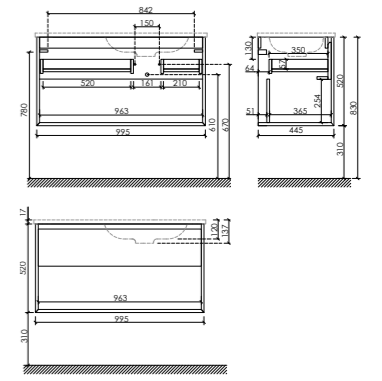

Цвета раковины:

Белый Черный

Материал корпуса – ЛДСП, покрытие ламинат | Материал фасада – ЛДСП, покрытие ламинат

Тумба подвесная правая, с одним ящиком, оснащенный доводчиками скрытого монтажа с системой Soft close (плавного закрывания) и открытой нишей, с фрезерованной ручкой по всей длине фасада

Размер: 995 x 445 x 520
Цвет: Дуб галифакс натуральный MR1.0100REG