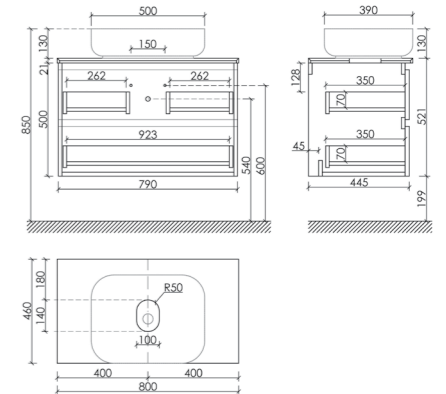

Материал корпуса - МДФ, покрытие - ПВХ пленка | Материал фасада - МДФ, покрытие - ПВХ пленка

Тумба подвесная Snob T,
с двумя ящиками, оснащенными
ДОВОДЧИКАМИ

Размер: 995 x 445 x 500 мм
Цвет: Beige Soft
SNT100CE

Столешница для ванной комнаты,
без отверстия под смеситель

Размер: 1000 x 460 мм
Цвет: Kreman
TT100A2