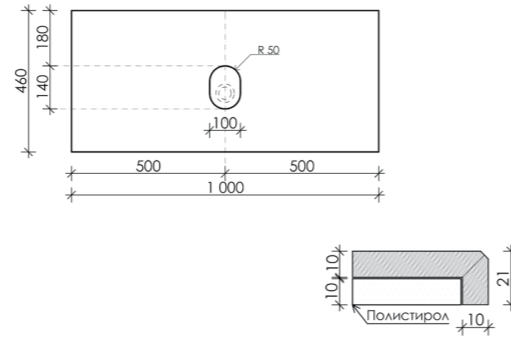

**Столешница
для ванной комнаты**
без отверстия
под смеситель

Размер: 1000 x 460 x 21
Цвет: Black sky
ТТ100А1