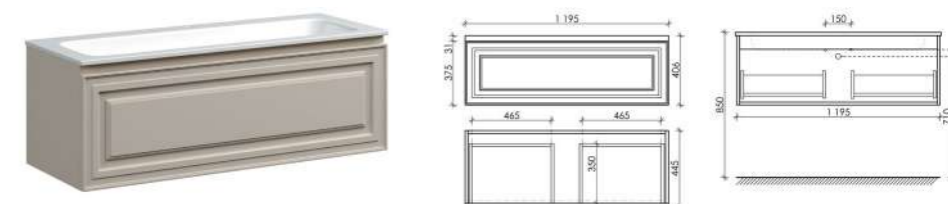

Цвета раковины:

Белый Черный

Материал корпуса - МДФ, покрытие - ПВХ пленка | Материал фасада - МДФ, покрытие - ПВХ пленка

Тумба подвесная Very с одним ящиком, оснащенный доводчиками скрытого монтажа с системой Soft close (плавного закрывания)

Размер: 1195 x 445 x 406
Цвет: Beige Soft
VR120CE

Цвета раковины:

Белый Черный

Материал корпуса - МДФ, покрытие - ПВХ пленка | Материал фасада - МДФ, покрытие - ПВХ пленка

Шкаф-пенал Very подвесной правый, две дверцы, петли с доводчиками, расположение петель R/L

Размер: 350 x 300 x 1600
Цвет: Beige Soft
PVR35RCE – петли справа
PVR35LCE – петли слева