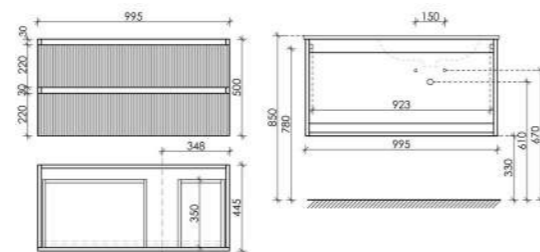

Цвета раковины:

Белый Черный

Материал корпуса - МДФ, покрытие - ПВХ пленка | Материал фасада - МДФ, покрытие - ПВХ пленка

Тумба подвесная Сноб Т с двумя ящиками, оснащёнными доводчиками скрытого монтажа с системой Soft close (плавного закрывания)

Размер: 995 x 445 x 500
Цвет: Beige Soft
SNT100RCE