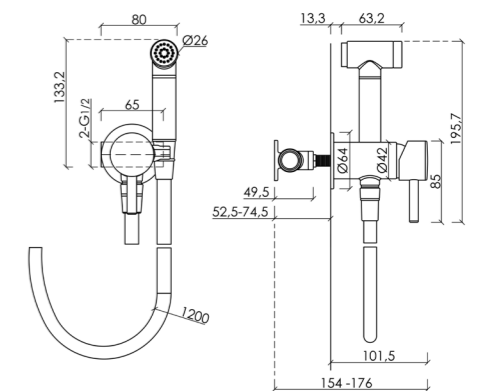

Описание

Гигиенический душ Атом
со смесителем, с внутренней
частью, встраиваемый,
настенный

80 x min 154/max 176 x 196 см

Длина шланга: 120 см
Размер лейки: 26 мм
Цвет: Черный матовый
SC2001MB