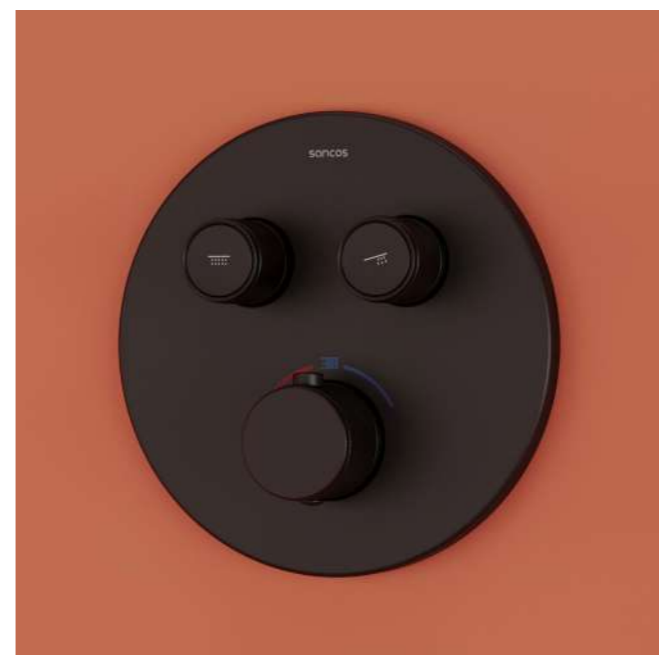

Душевой комплект Link / SC3005MB

Душевой комплект встраиваемый, с термостатическим смесителем, верхним, ручным душем и шлангом в комплекте

Цвет: Черный матовый

Подробная информация на стр. 418