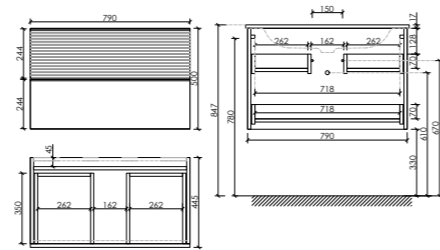

Тумба подвесная Delta

С двумя ящиками, оснащёнными доводчиками скрытого монтажа с системой Soft close (плавного закрывания), ручки чёрные профильные накладные

Размер: 790 x 445 x 500
Цвет: Дуб красный / графит
DL80GR