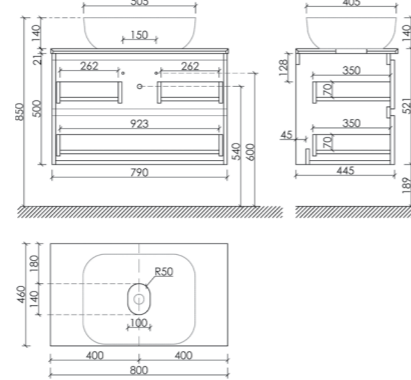

● Doha Soft

● Цвет столешницы Black sky

Тумба подвесная Snob R,
С двумя ящиками, оснащёнными
ДОВОДЧИКАМИ

Размер: 790 x 445 x 500 мм
Цвет: Doha Soft
SNR80SM

Столешница для ванной комнаты,
без отверстия под смеситель

Размер: 800 x 460 мм
Цвет: Black sky
TT80A1

Материал корпуса - МДФ, покрытие - ПВХ пленка | Материал фасада - МДФ, покрытие - ПВХ пленка

Тумба подвесная Snob R,
С двумя ящиками, оснащёнными
ДОВОДЧИКАМИ

Размер: 995 x 445 x 500 мм
Цвет: Doha Soft
SNR100SM

Столешница для ванной комнаты,
без отверстия под смеситель

Размер: 1000 x 460 мм
Цвет: Black sky
TT100A1