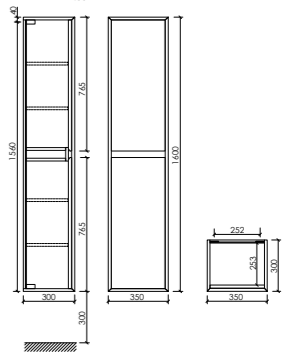

Материал корпуса – ЛДСП, покрытие ламинат | Материал фасада – ЛДСП, покрытие ламинат