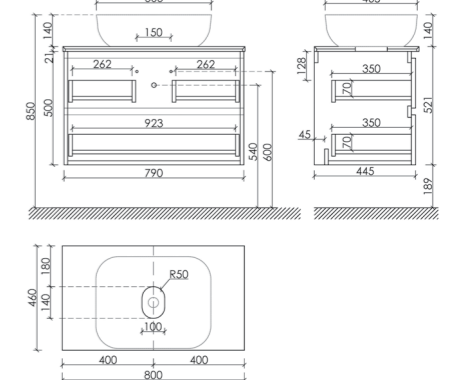

Материал корпуса - МДФ, покрытие - ПВХ пленка | Материал фасада - МДФ, покрытие - ПВХ пленка

Тумба подвесная Snob R,
С двумя ящиками, оснащёнными
ДОВОДЧИКАМИ

Размер: 995 x 445 x 500 мм
Цвет: Doha Soft
SNR100SM

Столешница для ванной комнаты,
без отверстия под смеситель

Размер: 1000 x 460 мм
Цвет: Kreman
TT100A2