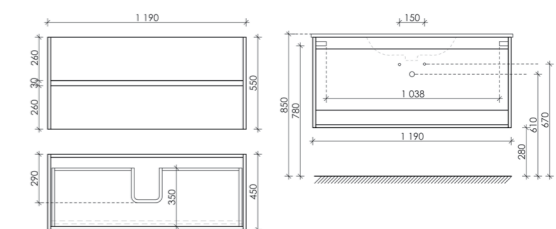

Цвета раковины:
● ●
Белый Черный

Материал корпуса - ЛДСП, покрытие - ламинат | Материал фасада - ЛДСП, покрытие - ламинат

Тумба подвесная Urban с двумя ящиками, оснащёнными доводчиками скрытого монтажа с системой Soft close (плавного закрывания), с ручкой Gola по всей длине тумбы

Размер: 1190 x 450 x 500
Цвет: Дуб чарльстон UR120-1ECH