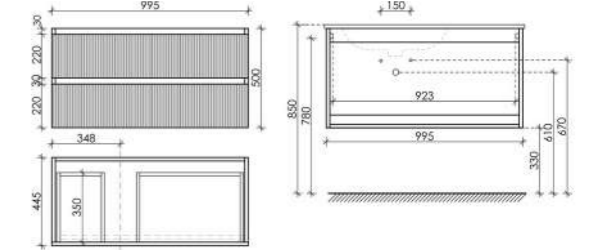

Цвета раковины:

Белый Черный

Материал корпуса - МДФ, покрытие - ПВХ пленка | Материал фасада - МДФ, покрытие - ПВХ пленка

Тумба подвесная Snob T с двумя ящиками, оснащёнными доводчиками скрытого монтажа с системой Soft close (плавного закрывания)

Размер: 995 x 445 x 500
Цвет: Doha Soft
SNT100LSM