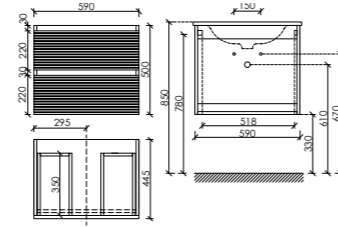

● Grey soft

Тумба подвесная с рельефным фасадом,
с двумя ящиками оснащенными доводчиками скрытого монтажа с системой плавного закрывания

Размер: 590 x 445 x 500
Цвет: Grey soft
FL60GS