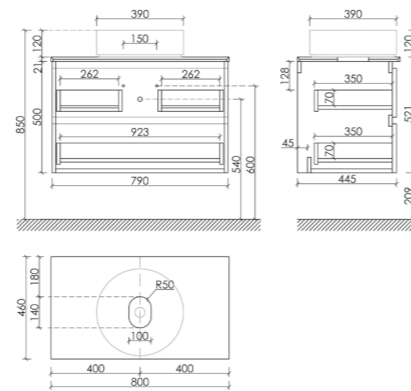

Beige Soft

Цвет столешницы Black sky

Тумба подвесная Snob R,
С двумя ящиками, оснащенными
ДОВОДЧИКАМИ

Размер: 790 x 445 x 500 мм
Цвет: Beige Soft
SNR80CE

Столешница для ванной комнаты,
без отверстия под смеситель

Размер: 800 x 460 мм
Цвет: Black sky
TT80A1

Материал корпуса - МДФ, покрытие - ПВХ пленка | Материал фасада - МДФ, покрытие - ПВХ пленка

Тумба подвесная Snob R,
С двумя ящиками, оснащенными
ДОВОДЧИКАМИ

Размер: 995 x 445 x 500 мм
Цвет: Beige Soft
SNR100CE

Столешница для ванной комнаты,
без отверстия под смеситель

Размер: 1000 x 460 мм
Цвет: Black sky
TT100A1