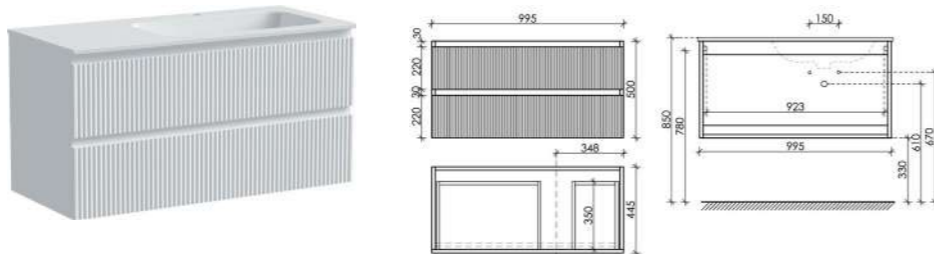

○ Bianco

Тумба подвесная Snob R с двумя ящиками, оснащёнными доводчиками скрытого монтажа с системой Soft close (плавного закрывания)

Размер: 590 x 450 x 500
Цвет: Bianco
SNR60W

Цвета раковины:

○ ●
Белый Черный

Материал корпуса - МДФ, покрытие - ПВХ пленка | Материал фасада - МДФ, покрытие - ПВХ пленка

Тумба подвесная Snob R с двумя ящиками, оснащёнными доводчиками скрытого монтажа с системой Soft close (плавного закрывания)

Размер: 790 x 445 x 500
Цвет: Bianco
SNR80W

Цвета раковины:

○ ●
Белый Черный

Материал корпуса - МДФ, покрытие - ПВХ пленка | Материал фасада - МДФ, покрытие - ПВХ пленка

Тумба подвесная Snob R с двумя ящиками, оснащёнными доводчиками скрытого монтажа с системой Soft close (плавного закрывания)

Размер: 995 x 445 x 500
Цвет: Bianco
NR100W

Цвета раковины:

○ ●
Белый Черный

Материал корпуса - МДФ, покрытие - ПВХ пленка | Материал фасада - МДФ, покрытие - ПВХ пленка

Тумба подвесная Snob R с двумя ящиками, оснащёнными доводчиками скрытого монтажа с системой Soft close (плавного закрывания)

Размер: 995 x 445 x 500
Цвет: Bianco
SNR100RW

Цвета раковины:

○ ●
Белый Черный

Материал корпуса - МДФ, покрытие - ПВХ пленка | Материал фасада - МДФ, покрытие - ПВХ пленка

Тумба подвесная Snob R с двумя ящиками, оснащёнными доводчиками скрытого монтажа с системой Soft close (плавного закрывания)

Размер: 995 x 445 x 500
Цвет: Bianco
NR100LW

Цвета раковины:

○ ●
Белый Черный

Материал корпуса - МДФ, покрытие - ПВХ пленка | Материал фасада - МДФ, покрытие - ПВХ пленка

Тумба подвесная Snob R с двумя ящиками, оснащёнными доводчиками скрытого монтажа с системой Soft close (плавного закрывания)

Размер: 1195 x 445 x 500
Цвет: Bianco
SNR120W

Цвета раковины:

○ ●
Белый Черный

Материал корпуса - МДФ, покрытие - ПВХ пленка | Материал фасада - МДФ, покрытие - ПВХ пленка