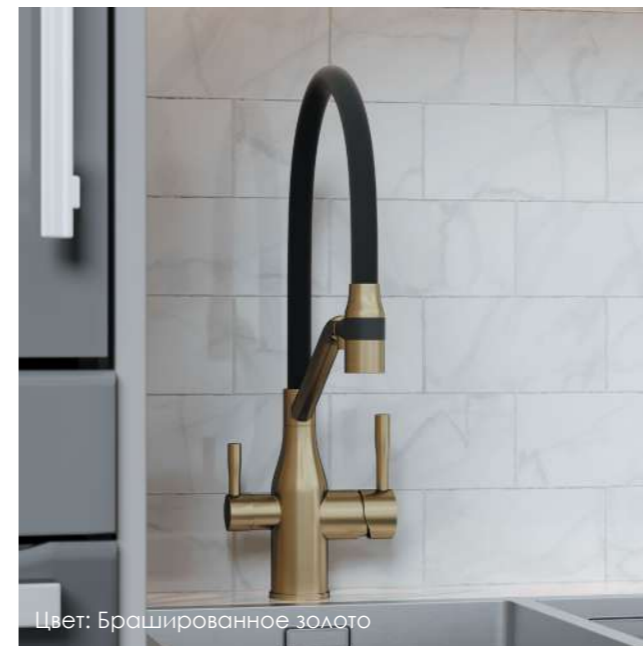

Цвет: Хром

Цвет: Брашированный никель

Цвет: Брашированное золото