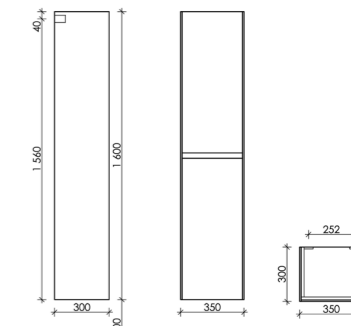

Материал корпуса – ЛДСП, покрытие ламинат | Материал фасада – ЛДСП, покрытие ламинат