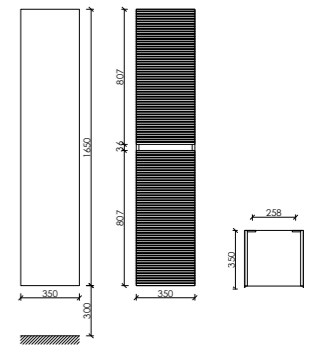

Цвета раковины:

Белый Черный

Материал корпуса - МДФ, покрытие - ПВХ пленка | Материал фасада - МДФ, покрытие - ПВХ пленка

Шкаф-пенал подвесной с рельефным фасадом FOLK
Две дверцы, петли с доводчиками, расположение петель R/L

Размер: 350x350x1650
Цвет: Bianco
PFL35W