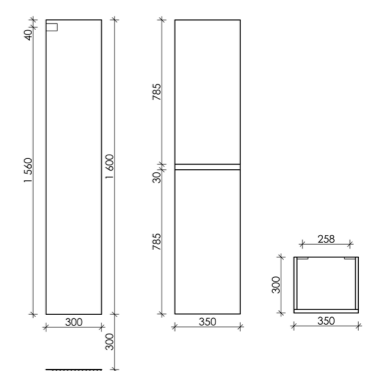

Материал корпуса - ЛДСП, покрытие - ламинат | Материал фасада - ЛДСП, покрытие - ламинат