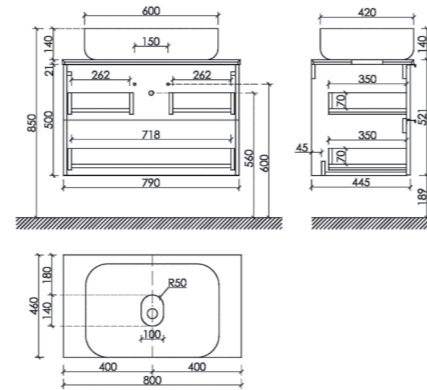

Размер: 790 x 445 x 500 мм
Цвет: Дуб красный / графит
DL80GR

Столешница для ванной комнаты,
без отверстия под смеситель

Размер: 800 x 460 мм
Цвет: Black sky
TT80A1

Материал корпуса - МДФ, покрытие - ПВХ пленка | Материал фасада - МДФ, покрытие - ПВХ пленка