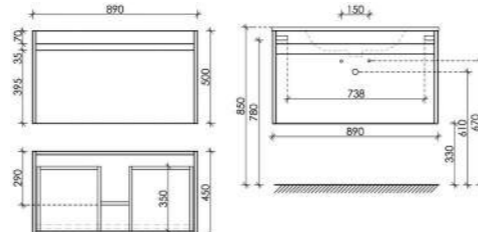

Материал корпуса - МДФ, покрытие - эмаль | Материал фасада - ЛДСП, покрытие - ламинат

Тумба подвесная Smart с двумя ящиками, оснащёнными доводчиками скрытого монтажа с системой Soft close (плавного закрывания), 1 ящик внешний и 1 ящик внутренний

Размер: 990 x 450 x 500
Цвет: Дуб бардолино / белый SM100E

Цвета раковины:
● Белый ● Черный