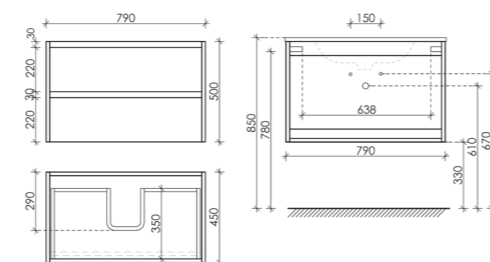

Материал корпуса - ЛДСП, покрытие - ламинат | Материал фасада - ЛДСП, покрытие - ламинат

Тумба подвесная Libra с двумя ящиками, оснащенная доводчиками скрытого монтажа с системой Soft close (плавного закрывания), с фрезерованными ручками по всей длине фасада

Размер: 890 x 450 x 500
Цвет: Дуб чарльстон LB90ECH

Цвета раковины:

Белый Черный