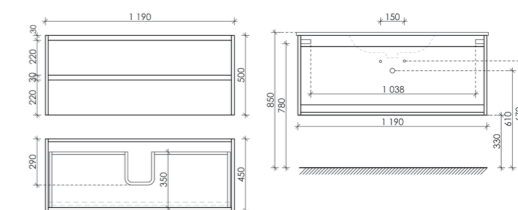

Цвета раковины:

Белый Черный

Материал корпуса - ЛДСП, покрытие - ламинат | Материал фасада - ЛДСП, покрытие - ламинат

Тумба подвесная Libra с двумя ящиками, оснащенная доводчиками скрытого монтажа с системой Soft close (плавного закрывания), с фрезерованными ручками по всей длине фасада

Размер: 1190 x 450 x 500
Цвет: Дуб галифакс натуральный LB120-1EG