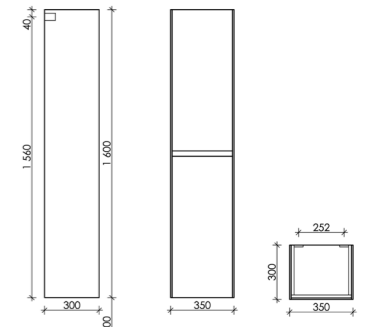

Материал корпуса – ЛДСП, покрытие ламинат | Материал фасада – ЛДСП, покрытие ламинат