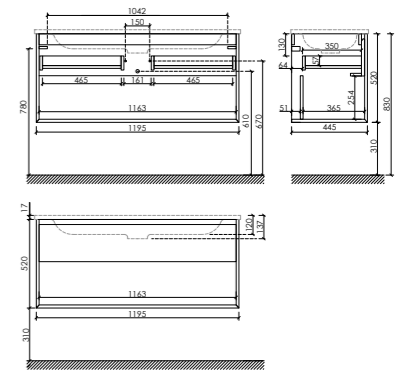

Материал корпуса – ЛДСП, покрытие ламинат | Материал фасада – ЛДСП, покрытие ламинат

Шкаф-пенал подвесной Marmi 1.0 / Marmi 2.0

Две дверцы, петли с доводчиками, расположение петель R/L

Размер: 350 x 300 x 1600
Цвет: Дуб чарльстон
PMR35ECH

Цвета раковины:

Белый Черный