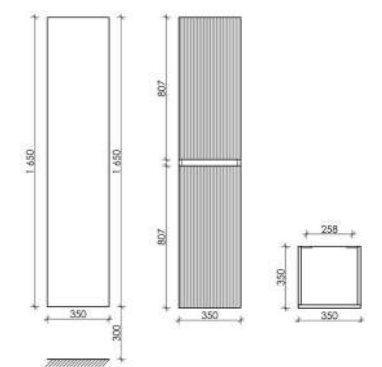

Материал корпуса - МДФ, покрытие - ПВХ пленка | Материал фасада - МДФ, покрытие - ПВХ пленка

Подробная информация по подходящим раковинам на стр. 282