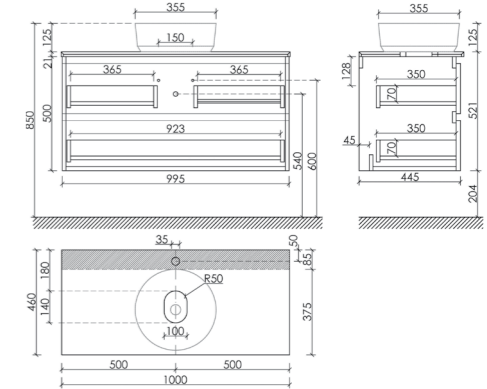

Материал корпуса - МДФ, покрытие - ПВХ пленка | Материал фасада - МДФ, покрытие - ПВХ пленка