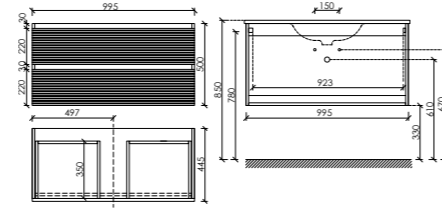

Цвета раковины:

Белый Черный

Материал корпуса - МДФ, покрытие - ПВХ пленка | Материал фасада - МДФ, покрытие - ПВХ пленка

Тумба подвесная с рельефным фасадом,
с двумя ящиками оснащенными доводчиками скрытого монтажа с системой плавного закрывания

Размер: 995 x 445 x 500
Цвет: Ergraut soft
FL100ES