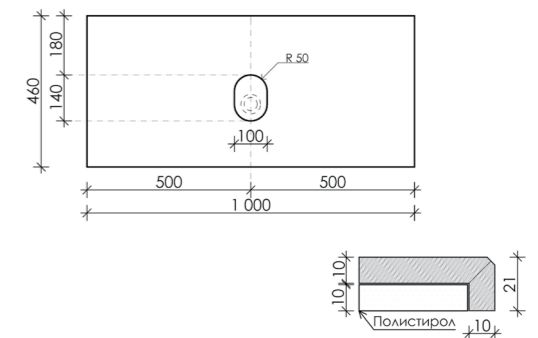

**Столешница
для ванной комнаты**
с отверстием
под смеситель

Размер: 1000 x 460 x 21
Цвет: Креман
ТТ100А2Х