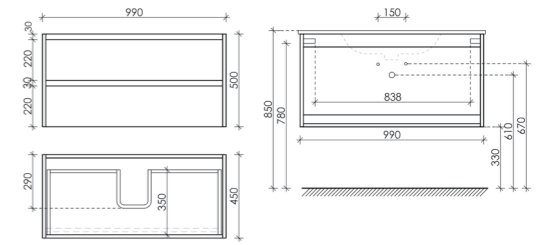

Материал корпуса - МДФ, покрытие - эмаль | Материал фасада - МДФ, покрытие - эмаль

Тумба подвесная Libra с двумя ящиками, оснащенная доводчиками скрытого монтажа с системой Soft close (плавного закрывания), с фрезерованными ручками по всей длине фасада

Размер: 1190 x 450 x 500
Цвет: Белый глянец LB120-1W

Цвета раковины:

○ Белый ● Черный