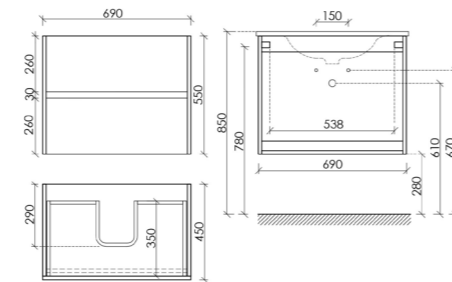

Цвета раковины:
● ●
Белый Черный

Материал корпуса - ЛДСП, покрытие - ламинат | Материал фасада - ЛДСП, покрытие - ламинат

Тумба подвесная Urban с двумя ящиками, оснащёнными доводчиками скрытого монтажа с системой Soft close (плавного закрывания), с ручкой Gola по всей длине тумбы

Размер: 690 x 450 x 500
Цвет: Дуб чарльстон UR70ECH