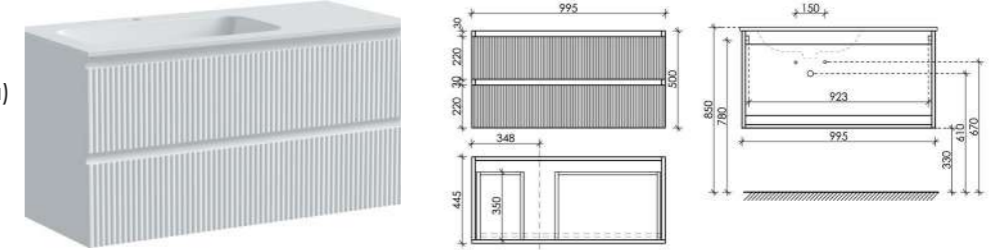

Цвета раковины:

○ ●
Белый Черный

Материал корпуса - МДФ, покрытие - ПВХ пленка | Материал фасада - МДФ, покрытие - ПВХ пленка

Тумба подвесная Snob R с двумя ящиками, оснащёнными доводчиками скрытого монтажа с системой Soft close (плавного закрывания)

Размер: 995 x 445 x 500
Цвет: Bianco
NR100LW