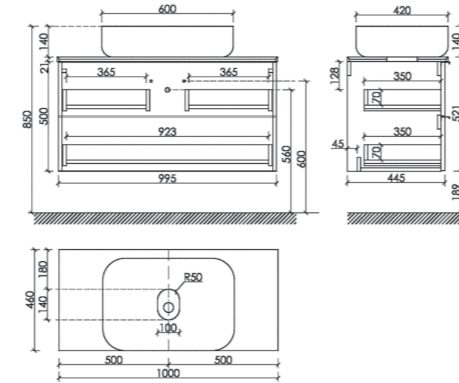

Материал корпуса - МДФ, покрытие - ПВХ пленка | Материал фасада - МДФ, покрытие - ПВХ пленка

Тумба подвесная Delta,
с двумя ящиками, оснащенными доводчиками

Размер: 790 x 445 x 500 мм
Цвет: Дуб светлый / белый
DL80W

Столешница для ванной комнаты,
с отверстием под смеситель

Размер: 800 x 460 мм
Цвет: Black sky
TT80A1X