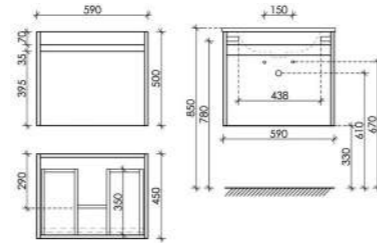

● Дуб бардолино / белый

Тумба подвесная Smart с двумя ящиками, оснащёнными доводчиками скрытого монтажа с системой Soft close (плавного закрывания), 1 ящик внешний и 1 ящик внутренний

Размер: 590 x 450 x 500
Цвет: Дуб бардолино / белый SM60E

Цвета раковины:
● Белый ● Черный

Материал корпуса - МДФ, покрытие - эмаль | Материал фасада - ЛДСП, покрытие - ламинат

Тумба подвесная Smart с двумя ящиками, оснащёнными доводчиками скрытого монтажа с системой Soft close (плавного закрывания), 1 ящик внешний и 1 ящик внутренний

Размер: 790 x 450 x 500
Цвет: Дуб бардолино / белый SM80E

Цвета раковины:
● Белый ● Черный