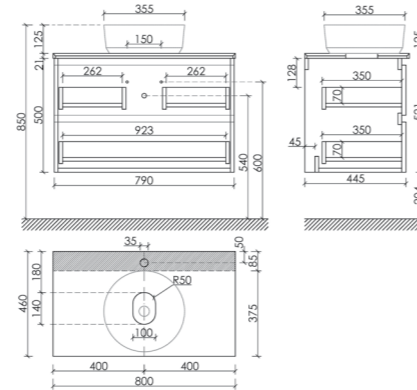

Материал корпуса - МДФ, покрытие - ПВХ пленка | Материал фасада - МДФ, покрытие - ПВХ пленка

Тумба подвесная Snob T,
с двумя ящиками, оснащенными
ДОВОДЧИКАМИ

Размер: 995 x 445 x 500 мм
Цвет: Bianco
SNT100W

Столешница для ванной комнаты,
с отверстием под смеситель

Размер: 1000 x 460 мм
Цвет: Black sky
TT100A1X