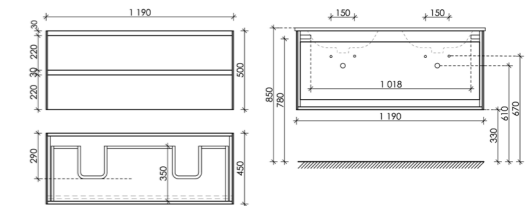

Цвета раковины:

Белый Черный

Материал корпуса – ЛДСП, покрытие ламинат | Материал фасада – ЛДСП, покрытие ламинат

Тумба подвесная Cento с двумя ящиками, оснащенная доводчиками скрытого монтажа с системой Soft close (плавного закрывания)

Размер: 1190 x 450 x 500
Цвет: Белый глянец
CN120-2W

Цвета раковины:

Белый Черный

Материал корпуса – ЛДСП, покрытие ламинат | Материал фасада – ЛДСП, покрытие ламинат

Шкаф-пенал Cento подвесной, две дверцы, петли с доводчиками, расположение петель R/L

Размер: 350 x 300 x 1600
Цвет: Белый глянец
PCN35W