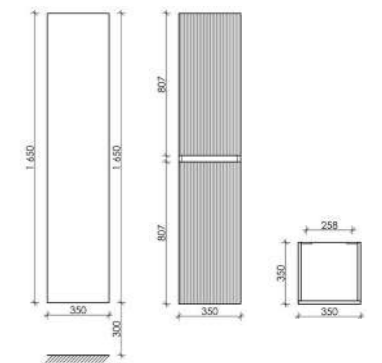

Материал корпуса - МДФ, покрытие - ПВХ пленка | Материал фасада - МДФ, покрытие - ПВХ пленка