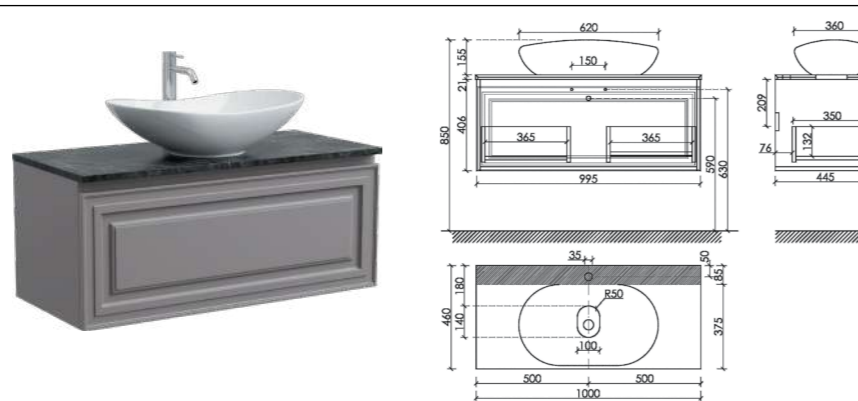

Тумба подвесная Very,
с двумя ящиками, оснащенными
доводчиками

Размер: 995 x 445 x 500 мм
Цвет: Doha Soft
VR100SM

Столешница для ванной комнаты,
с отверстием под смеситель

Размер: 1000 x 460 мм
Цвет: Black sky
TT100A1X