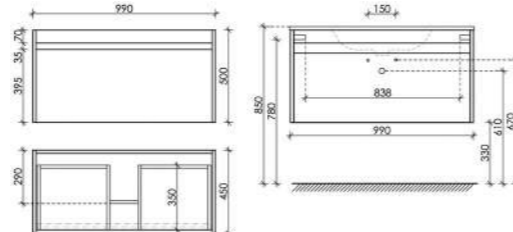

Материал корпуса - МДФ, покрытие - эмаль | Материал фасада - ЛДСП, покрытие - ламинат

Тумба подвесная Smart с двумя ящиками, оснащёнными доводчиками скрытого монтажа с системой Soft close (плавного закрывания), 1 ящик внешний и 1 ящик внутренний

Размер: 1190 x 450 x 500
Цвет: Дуб бардолино / белый SM120-1E

Цвета раковины:
● Белый ● Черный