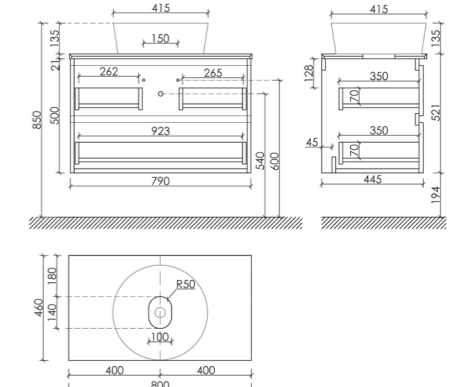

Материал корпуса - МДФ, покрытие - ПВХ пленка | Материал фасада - МДФ, покрытие - ПВХ пленка

Тумба подвесная Sноb T,
с двумя ящиками, оснащенными
ДОВОДЧИКАМИ

Размер: 995 x 445 x 500 мм
Цвет: Doha Soft
SNT100SM

Столешница для ванной комнаты,
без отверстия под смеситель

Размер: 1000 x 460 мм
Цвет: Kreman
TT100A2