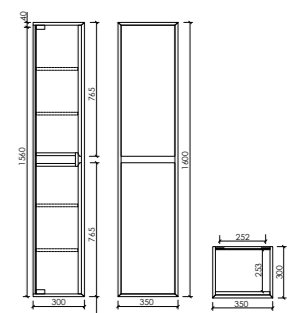

Материал корпуса – ЛДСП, покрытие ламинат | Материал фасада – ЛДСП, покрытие ламинат