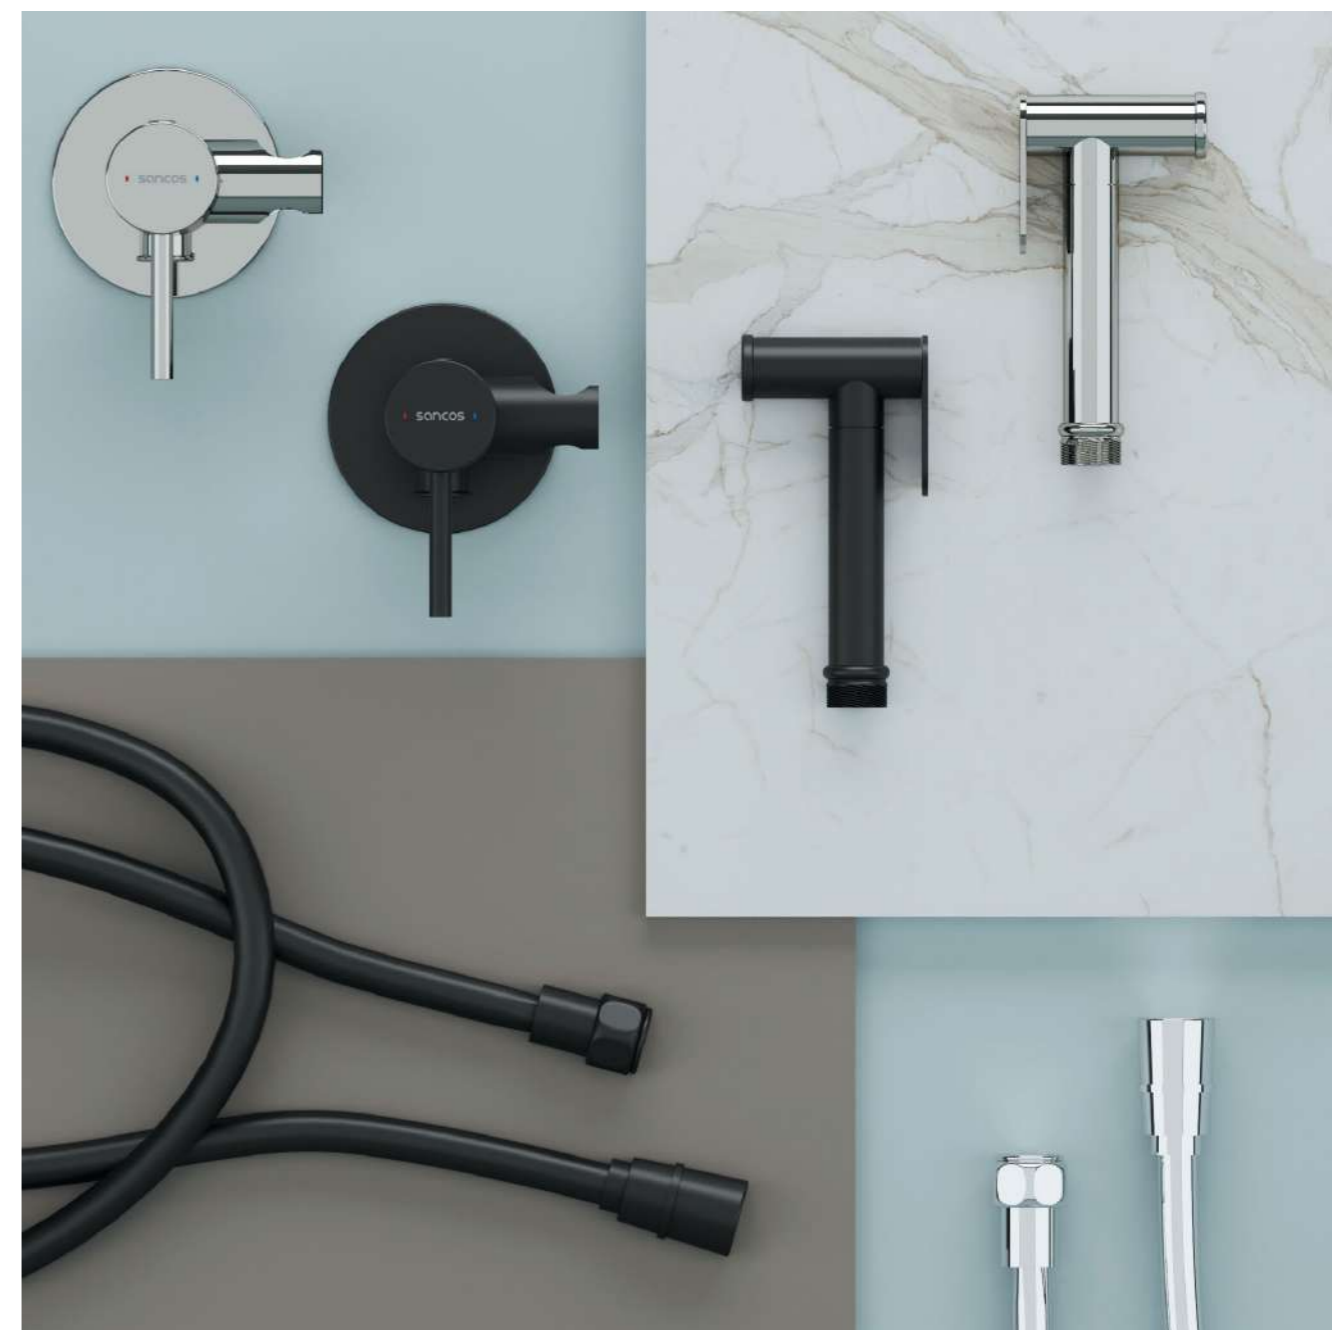

Цвет: Черный матовый
SC3005MB

Душевой комплект Space
встраиваемый,
с термостатическим
смесителем, верхним,
ручным душем
и шлангом в комплекте,

Цвет: Вороненая сталь
SC3006GMG

ГИГИЕНИЧЕСКИЕ ДУШИ

Две коллекции гигиенических душей – это функциональные смесители с продуманным дизайном. Компактный монтаж в одно отверстие помогает эффективно использовать пространство. Лейка оснащена кнопкой для легкого включения и отключения воды, а стильная ручка, выполненная в минималистичном стиле, надежно ложится в руку и предотвращает скольжение. Плавное регулирование температуры и напора обеспечивает комфорт при каждом использовании.