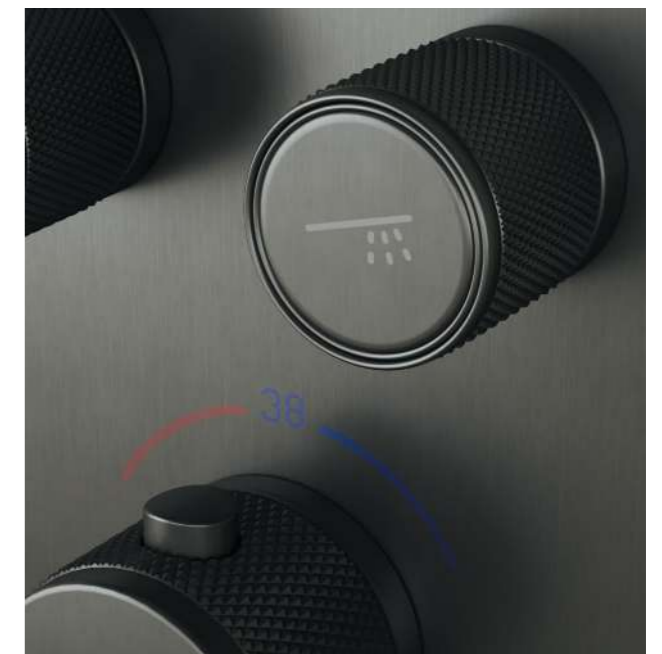

Душевые системы

ДУШЕВЫЕ СИСТЕМЫ

Душевые системы доступны с разными вариантами установки. Вы можете выбрать стандартные душевые колонны для внешнего монтажа или скрытые модели для внутреннего монтажа, которые обеспечат максимальный комфорт при принятии душа. Все системы оснащены multifunctional showerheads, hoses with anti-twist protection and fast temperature settings.