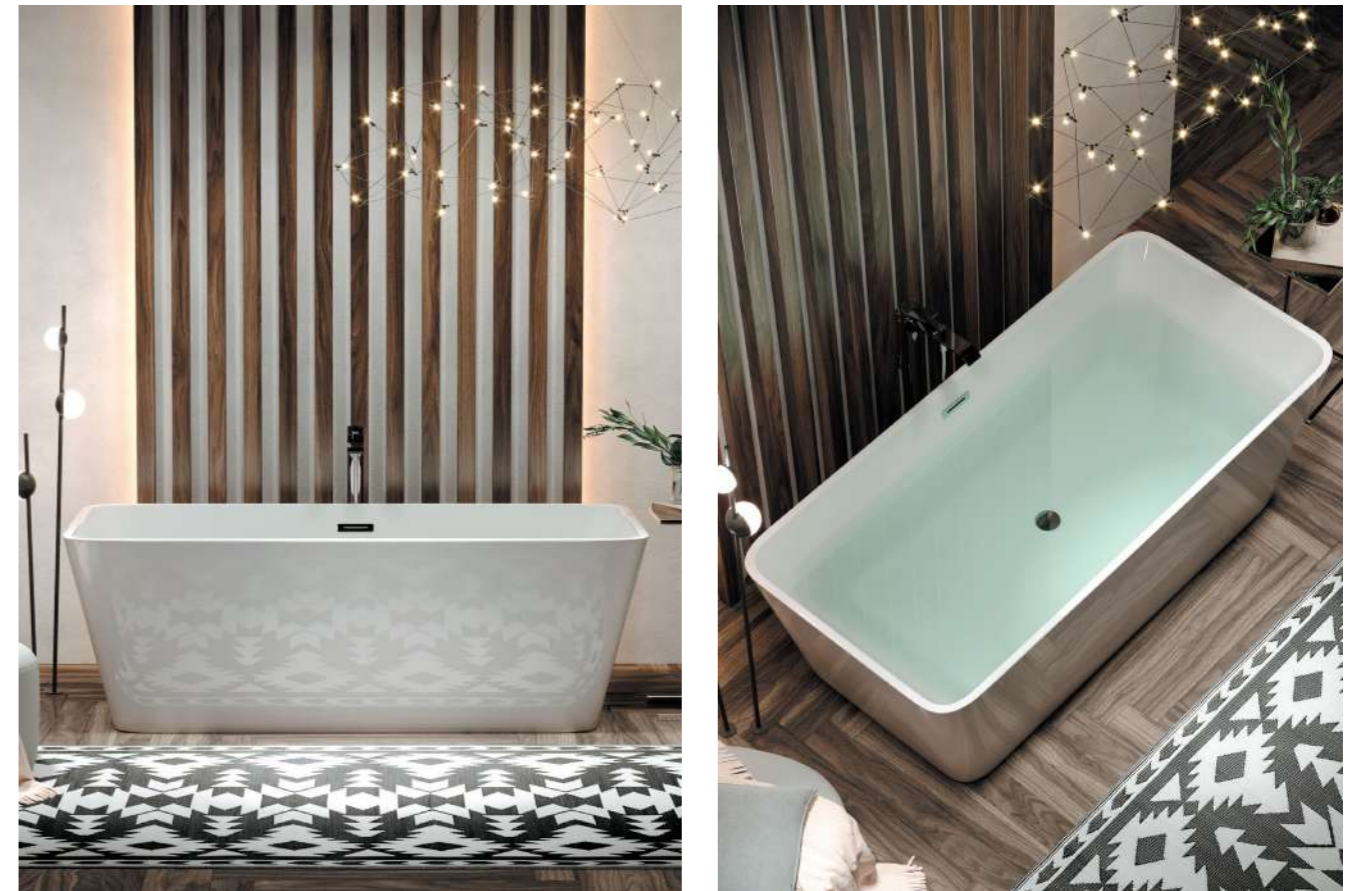

Ванна Dama / FB05

Ванна Dama акриловая отдельностоящая
Слив-перелив, донный клапан «Click-Clack» в комплекте, хром

1700 x 800 x 580

Описание

Ванна Dama акриловая отдельностоящая

Слив-перелив, донный клапан «Click-Clack» в комплекте, хром

Цвет: белый

Размер: 1700 x 800 x 580

Артикул FB05