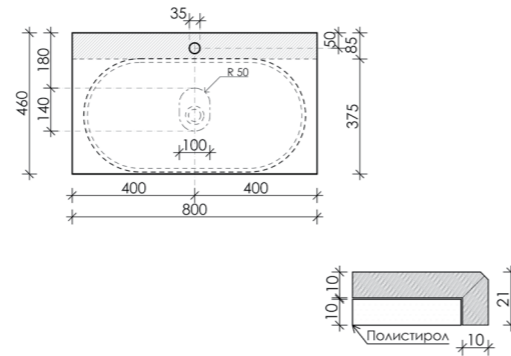

**Столешница
для ванной комнаты**
с отверстием
под смеситель

Размер: 800 x 460 x 21
Цвет: Black sky
ТТ80А1Х