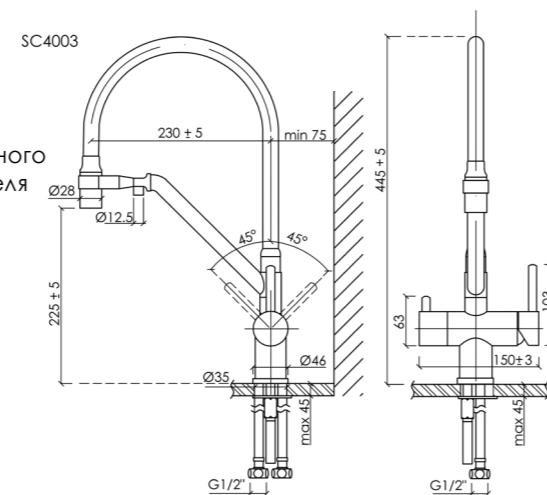

Смеситель для кухни Dora с гибким изливом и возможностью подключения фильтра для воды

Возможность подключения фильтра для воды
Излив для фильтрованной воды интегрирован в держатель основного излива. Управляется отдельной ручкой слева на корпусе смесителя
Гибкий излив из силикона
Магнитный держатель излива
Возможность поворота излива на 360°
Картридж 35 мм, Sedal (Испания)
Пластиковый аэратор, смягчающий воду и препятствующий разбрызгиванию воды