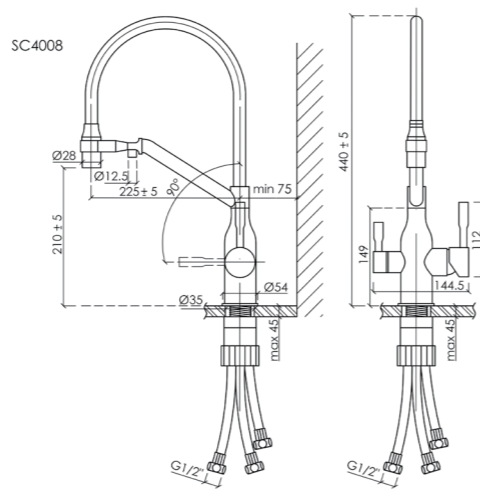

sancos.su

Смеситель для кухни Orta
с гибким изливом и возможностью подключения фильтра для воды

Высота излива: 175 мм
Длина излива: 225 мм
SC4008CH

Цвет

Хром

Смеситель для кухни Orta
с гибким изливом и возможностью подключения фильтра для воды

Высота излива: 175 мм
Длина излива: 225 мм
SC4008MB

Цвет

Матовый черный

Смеситель для кухни Orta
с гибким изливом и возможностью подключения фильтра для воды

Высота излива: 175 мм
Длина излива: 225 мм
SC4008BG

Цвет

Брашированное золото

Смеситель для кухни Orta
с гибким изливом и возможностью подключения фильтра для воды

Высота излива: 175 мм
Длина излива: 225 мм
SC4008BN

Цвет

Брашированный никель